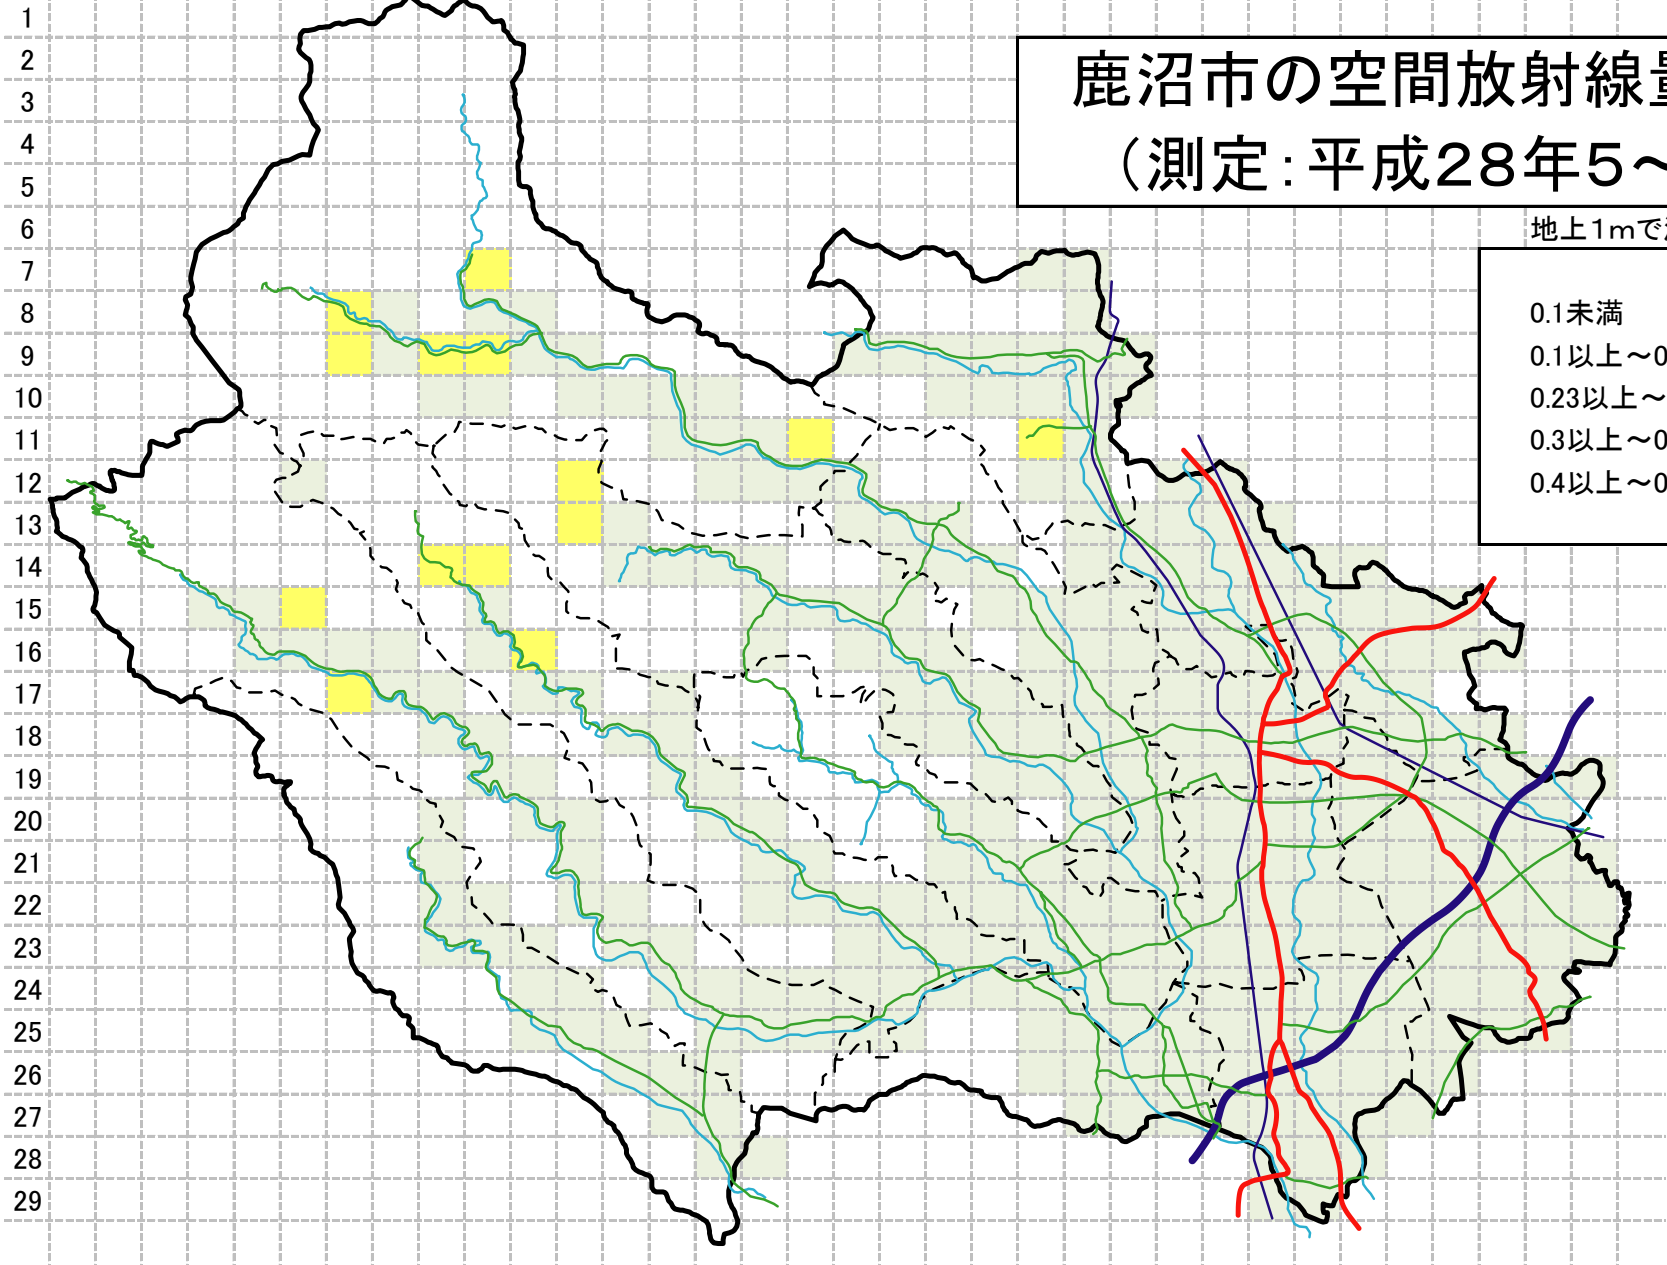

A B C D E F G H I J K L M N O P Q R S T U V W X Y Z AA AB AC AD AE AF AG AH AI

鹿沼市の空間放射線量 (測定:平成28年5~6月)

地上1mで測定 単位:μ Sv/h

0.1未満	
0.1以上~0.23未満	
0.23以上~0.3未満	
0.3以上~0.4未満	
0.4以上~0.5未満	