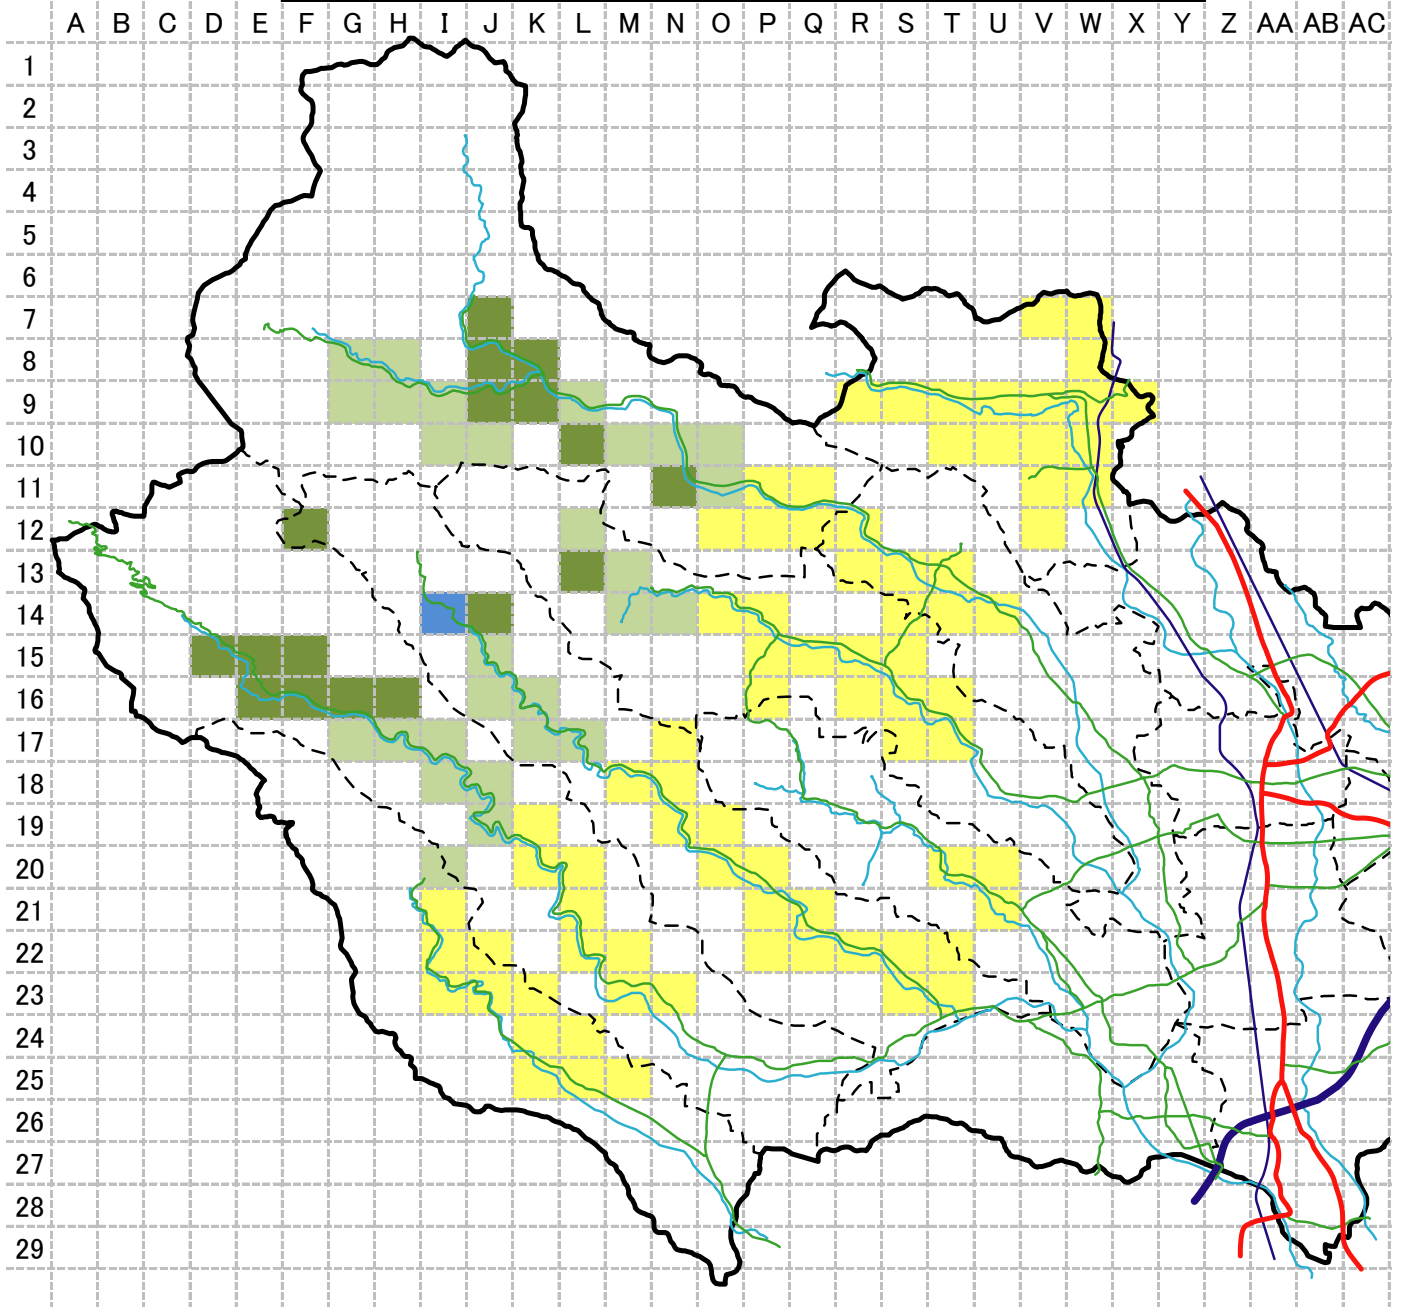

西北部における空間放射線量 (測定:平成23年11月)

地上1mで測定 単位:μ Sv/h

0.1未満	
0.1以上～0.23未満	
0.23以上～0.3未満	
0.3以上～0.4未満	
0.4以上～0.5未満	
0.5以上～0.6未満	
0.6以上～0.7未満	
0.7以上	