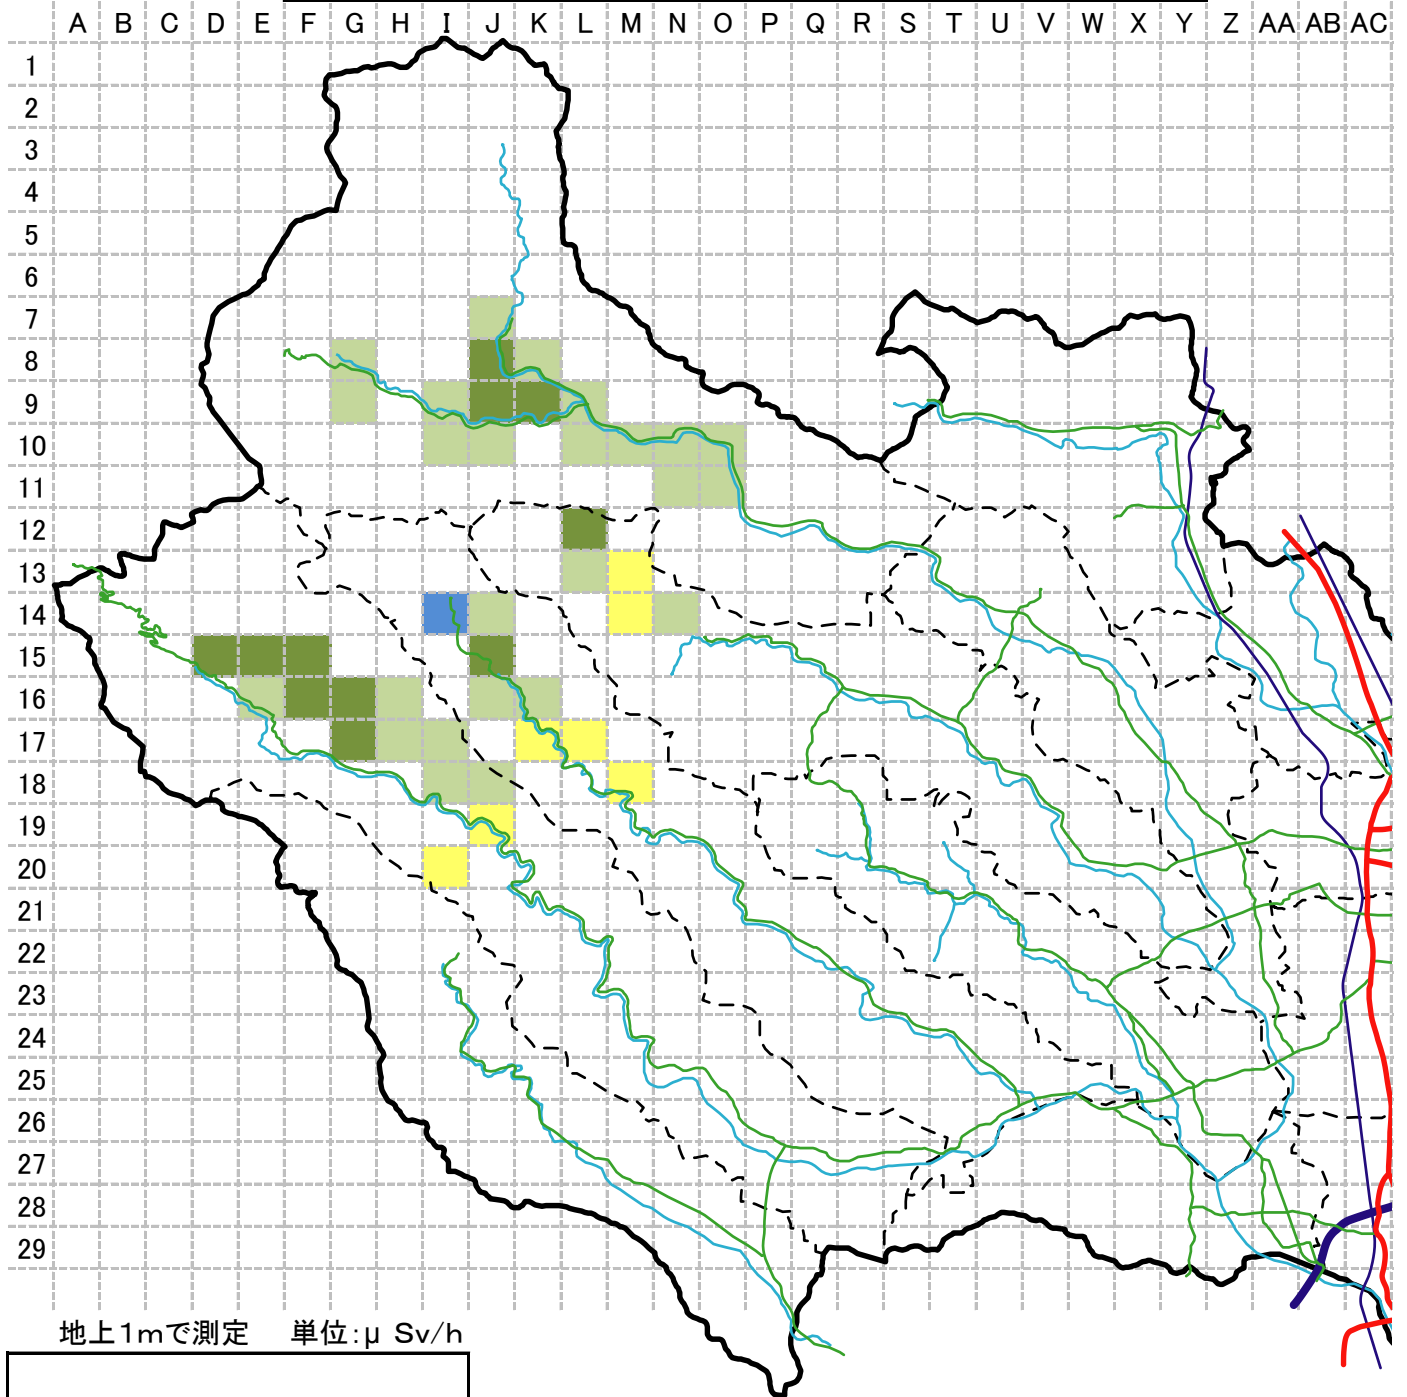

西北部における空間放射線量 (測定:平成24年2月)

地上1mで測定 単位:μ Sv/h

- 0.1未満
- 0.1以上~0.23未満
- 0.23以上~0.3未満
- 0.3以上~0.4未満
- 0.4以上~0.5未満
- 0.5以上~0.6未満
- 0.6以上~0.7未満
- 0.7以上