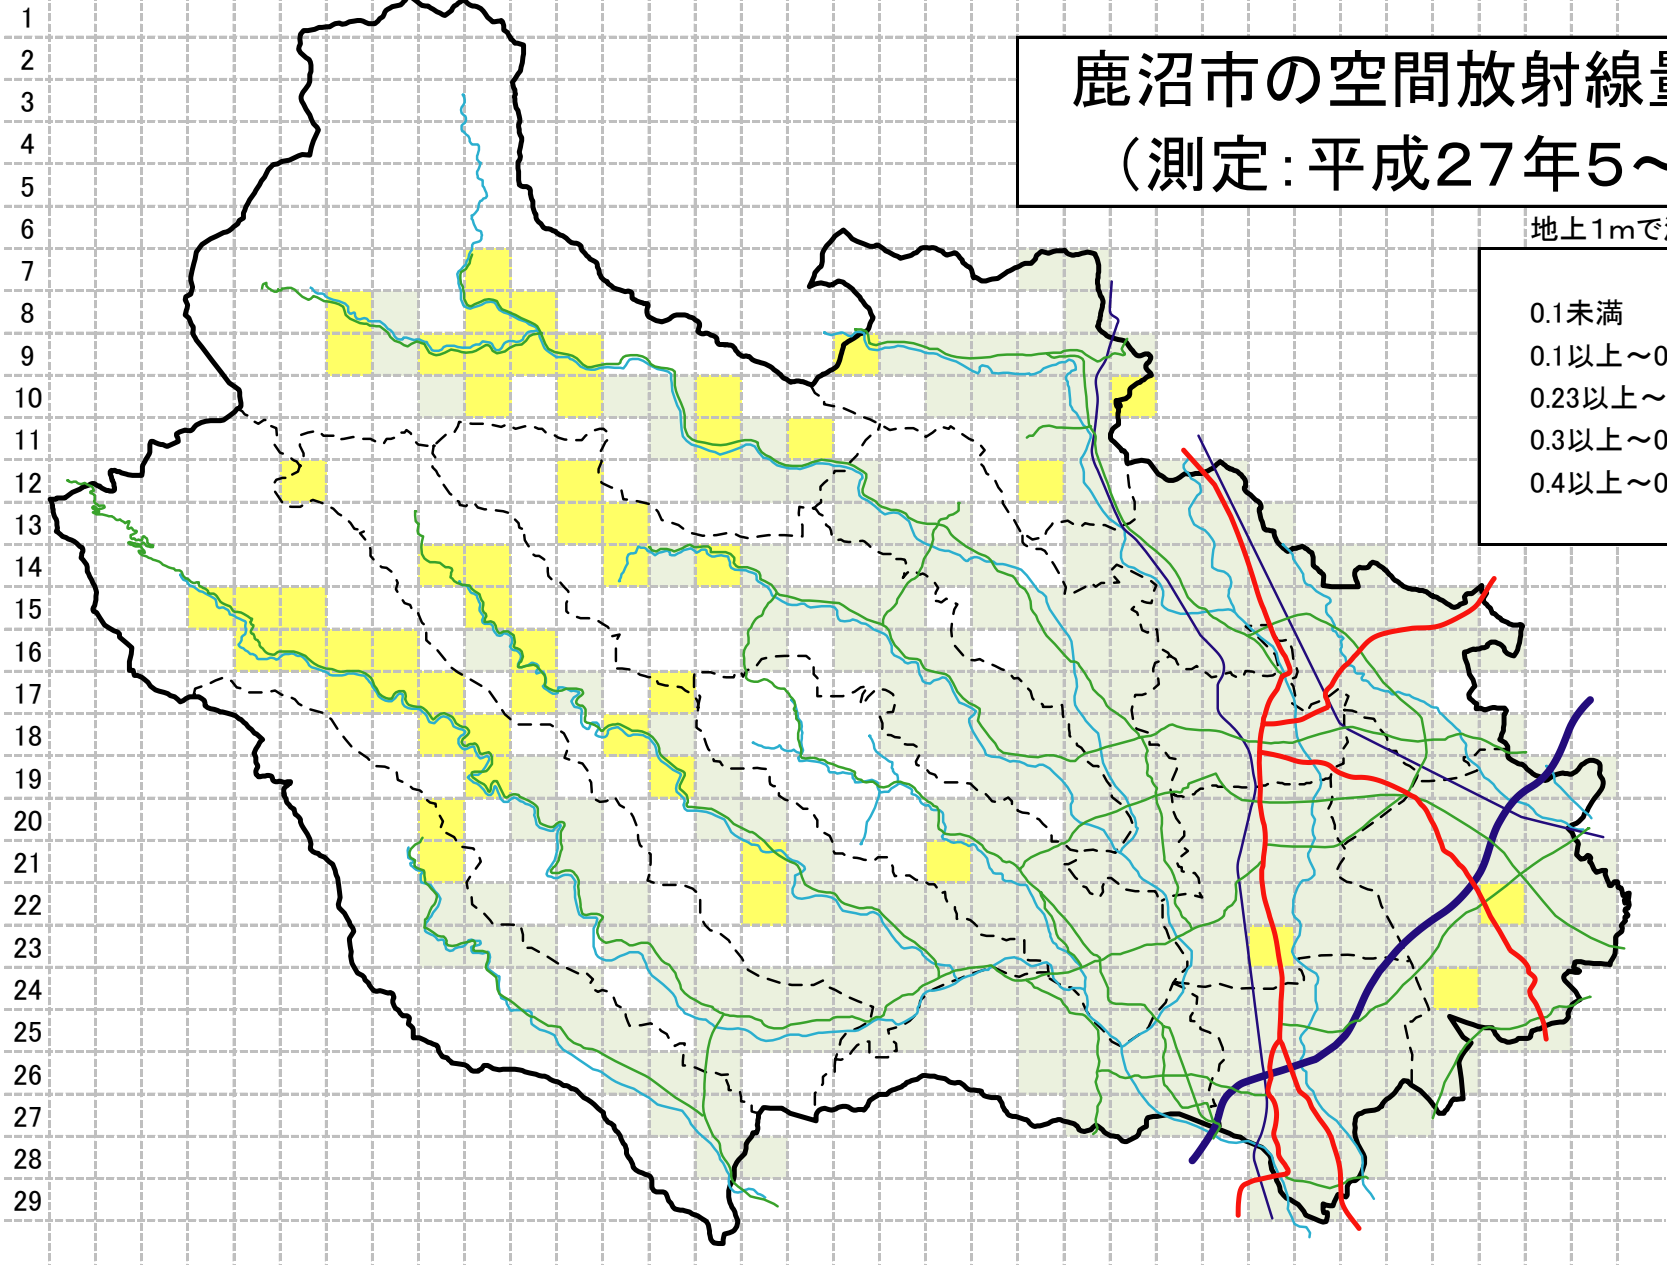

A B C D E F G H I J K L M N O P Q R S T U V W X Y Z AA AB AC AD AE AF AG AH AI

鹿沼市の空間放射線量 (測定:平成27年5~6月)

地上1mで測定 単位:μ Sv/h

0.1未満	
0.1以上~0.23未満	
0.23以上~0.3未満	
0.3以上~0.4未満	
0.4以上~0.5未満	