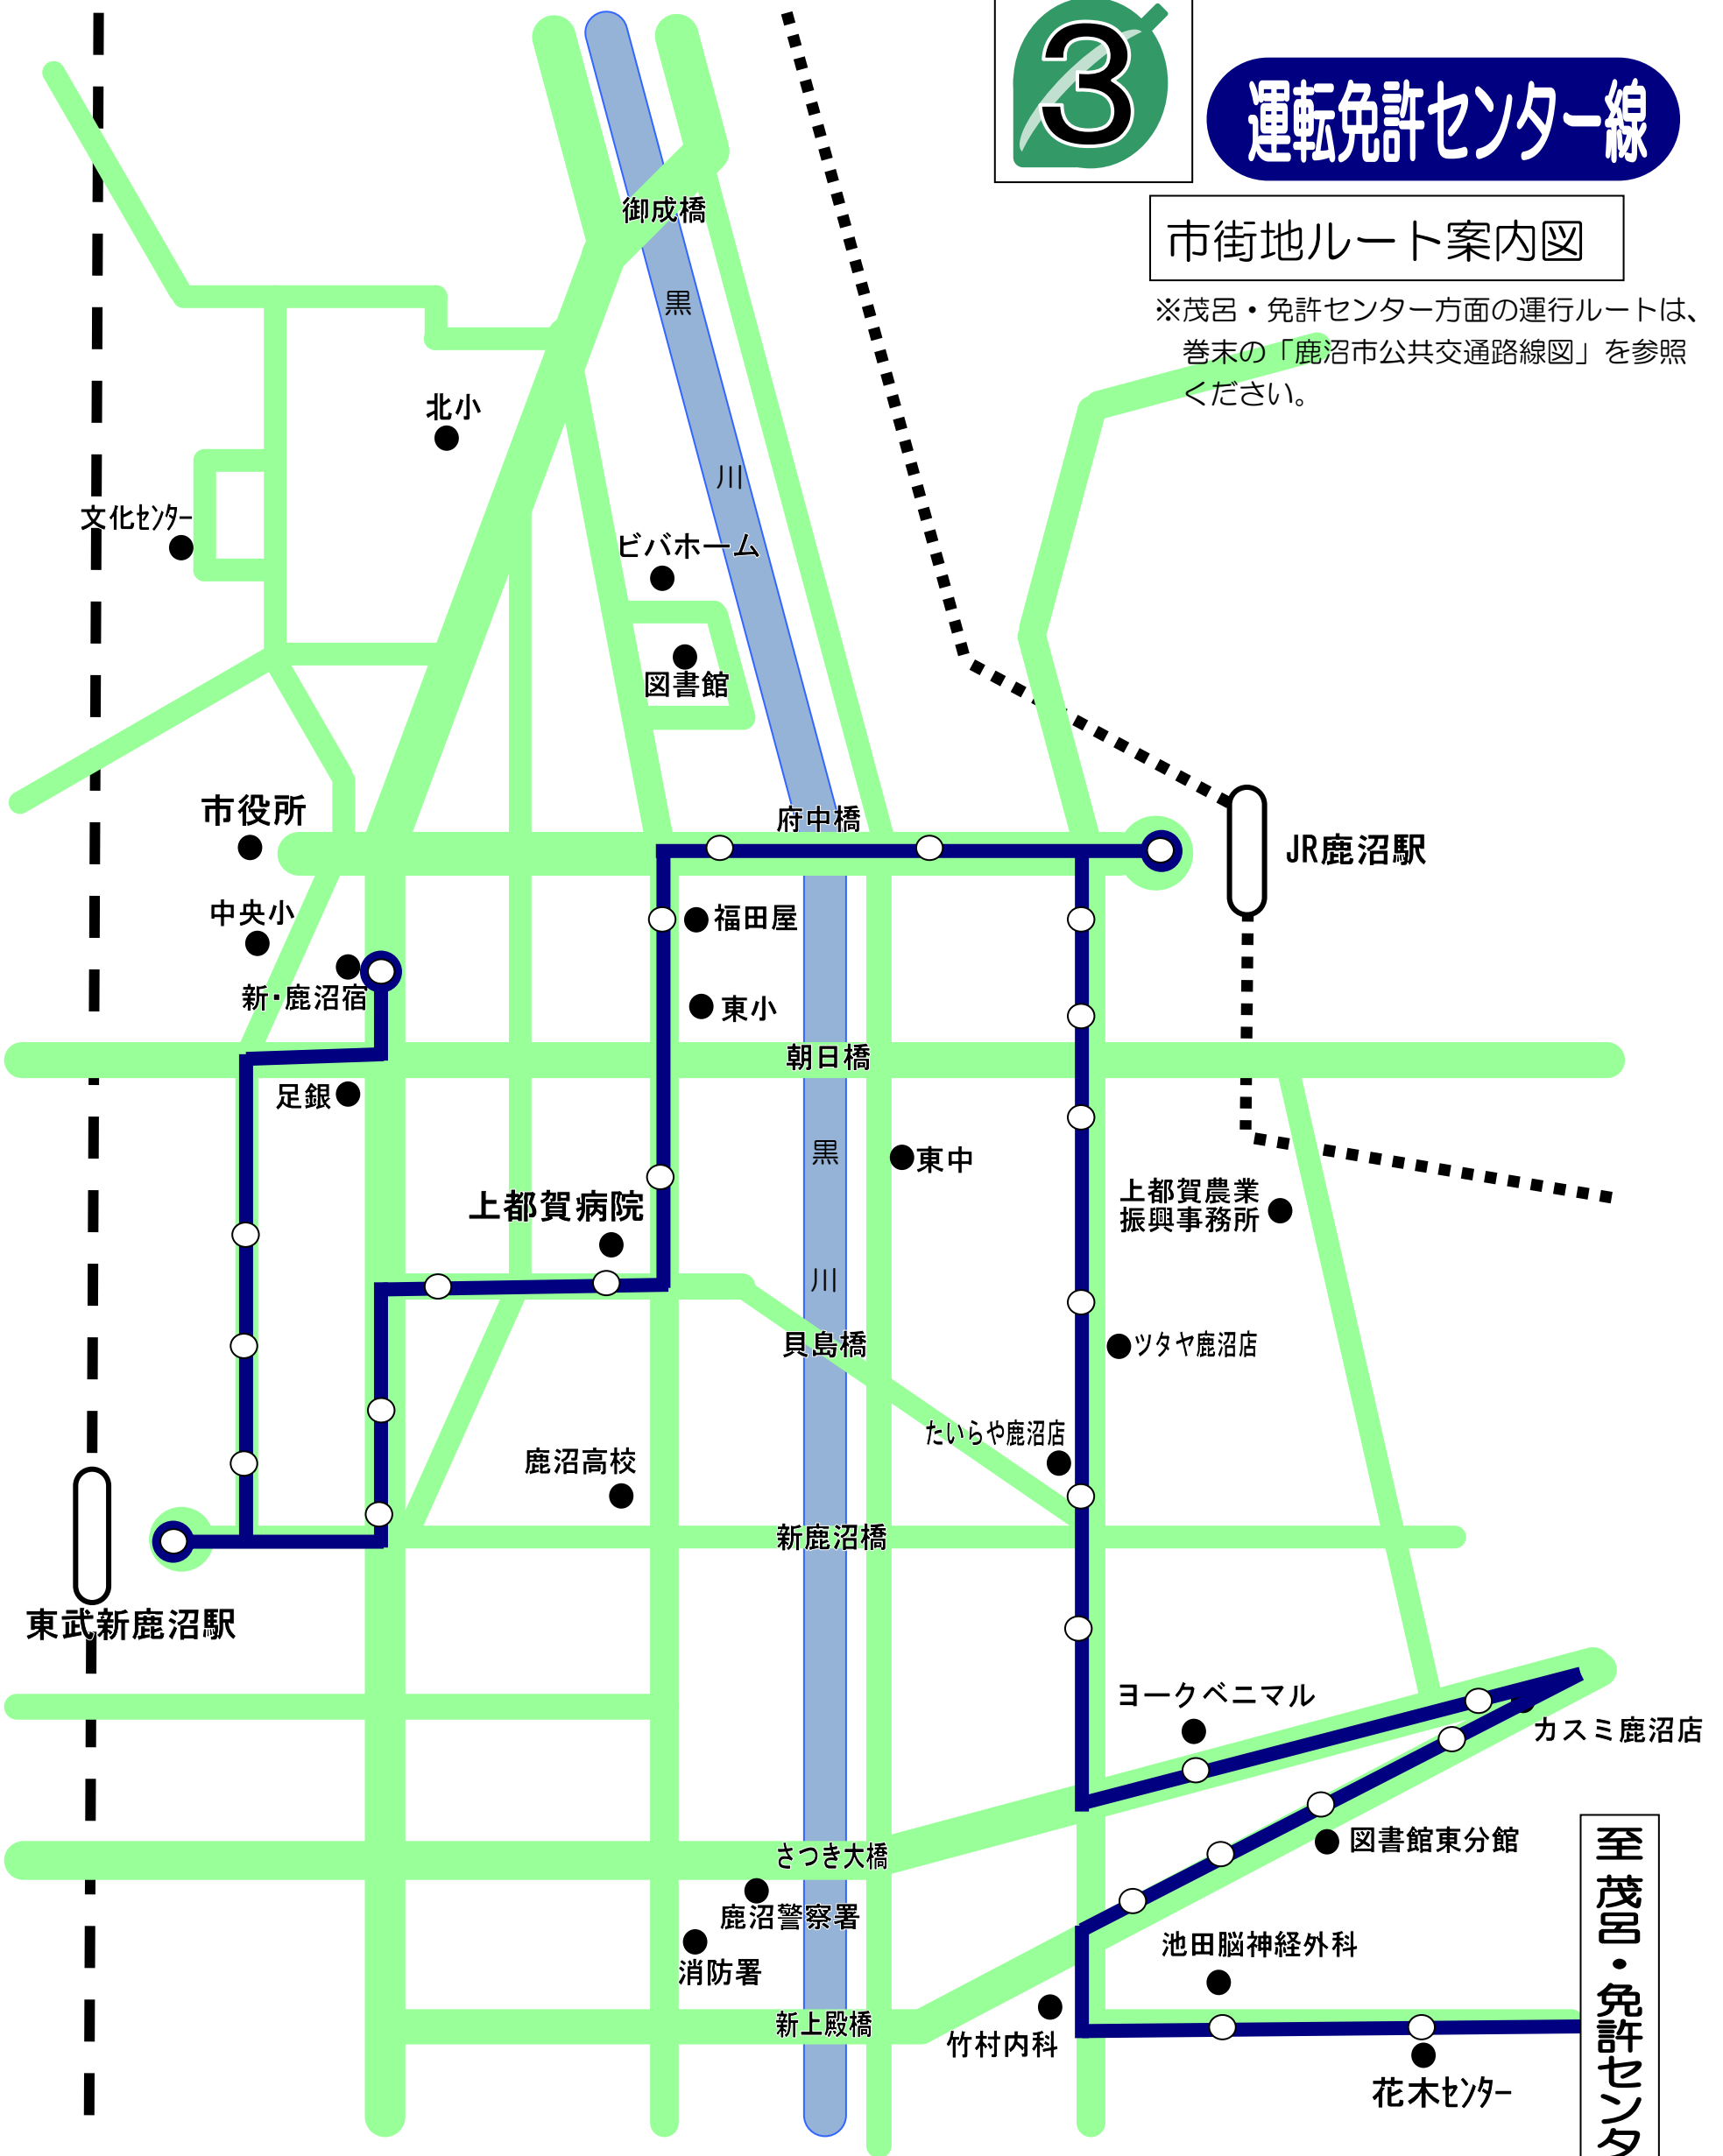

運転免許センター線

市街地ルート案内図

※茂呂・免許センター方面の運行ルートは、巻末の「鹿沼市公共交通路線図」を参照ください。

至茂呂・免許センター方面