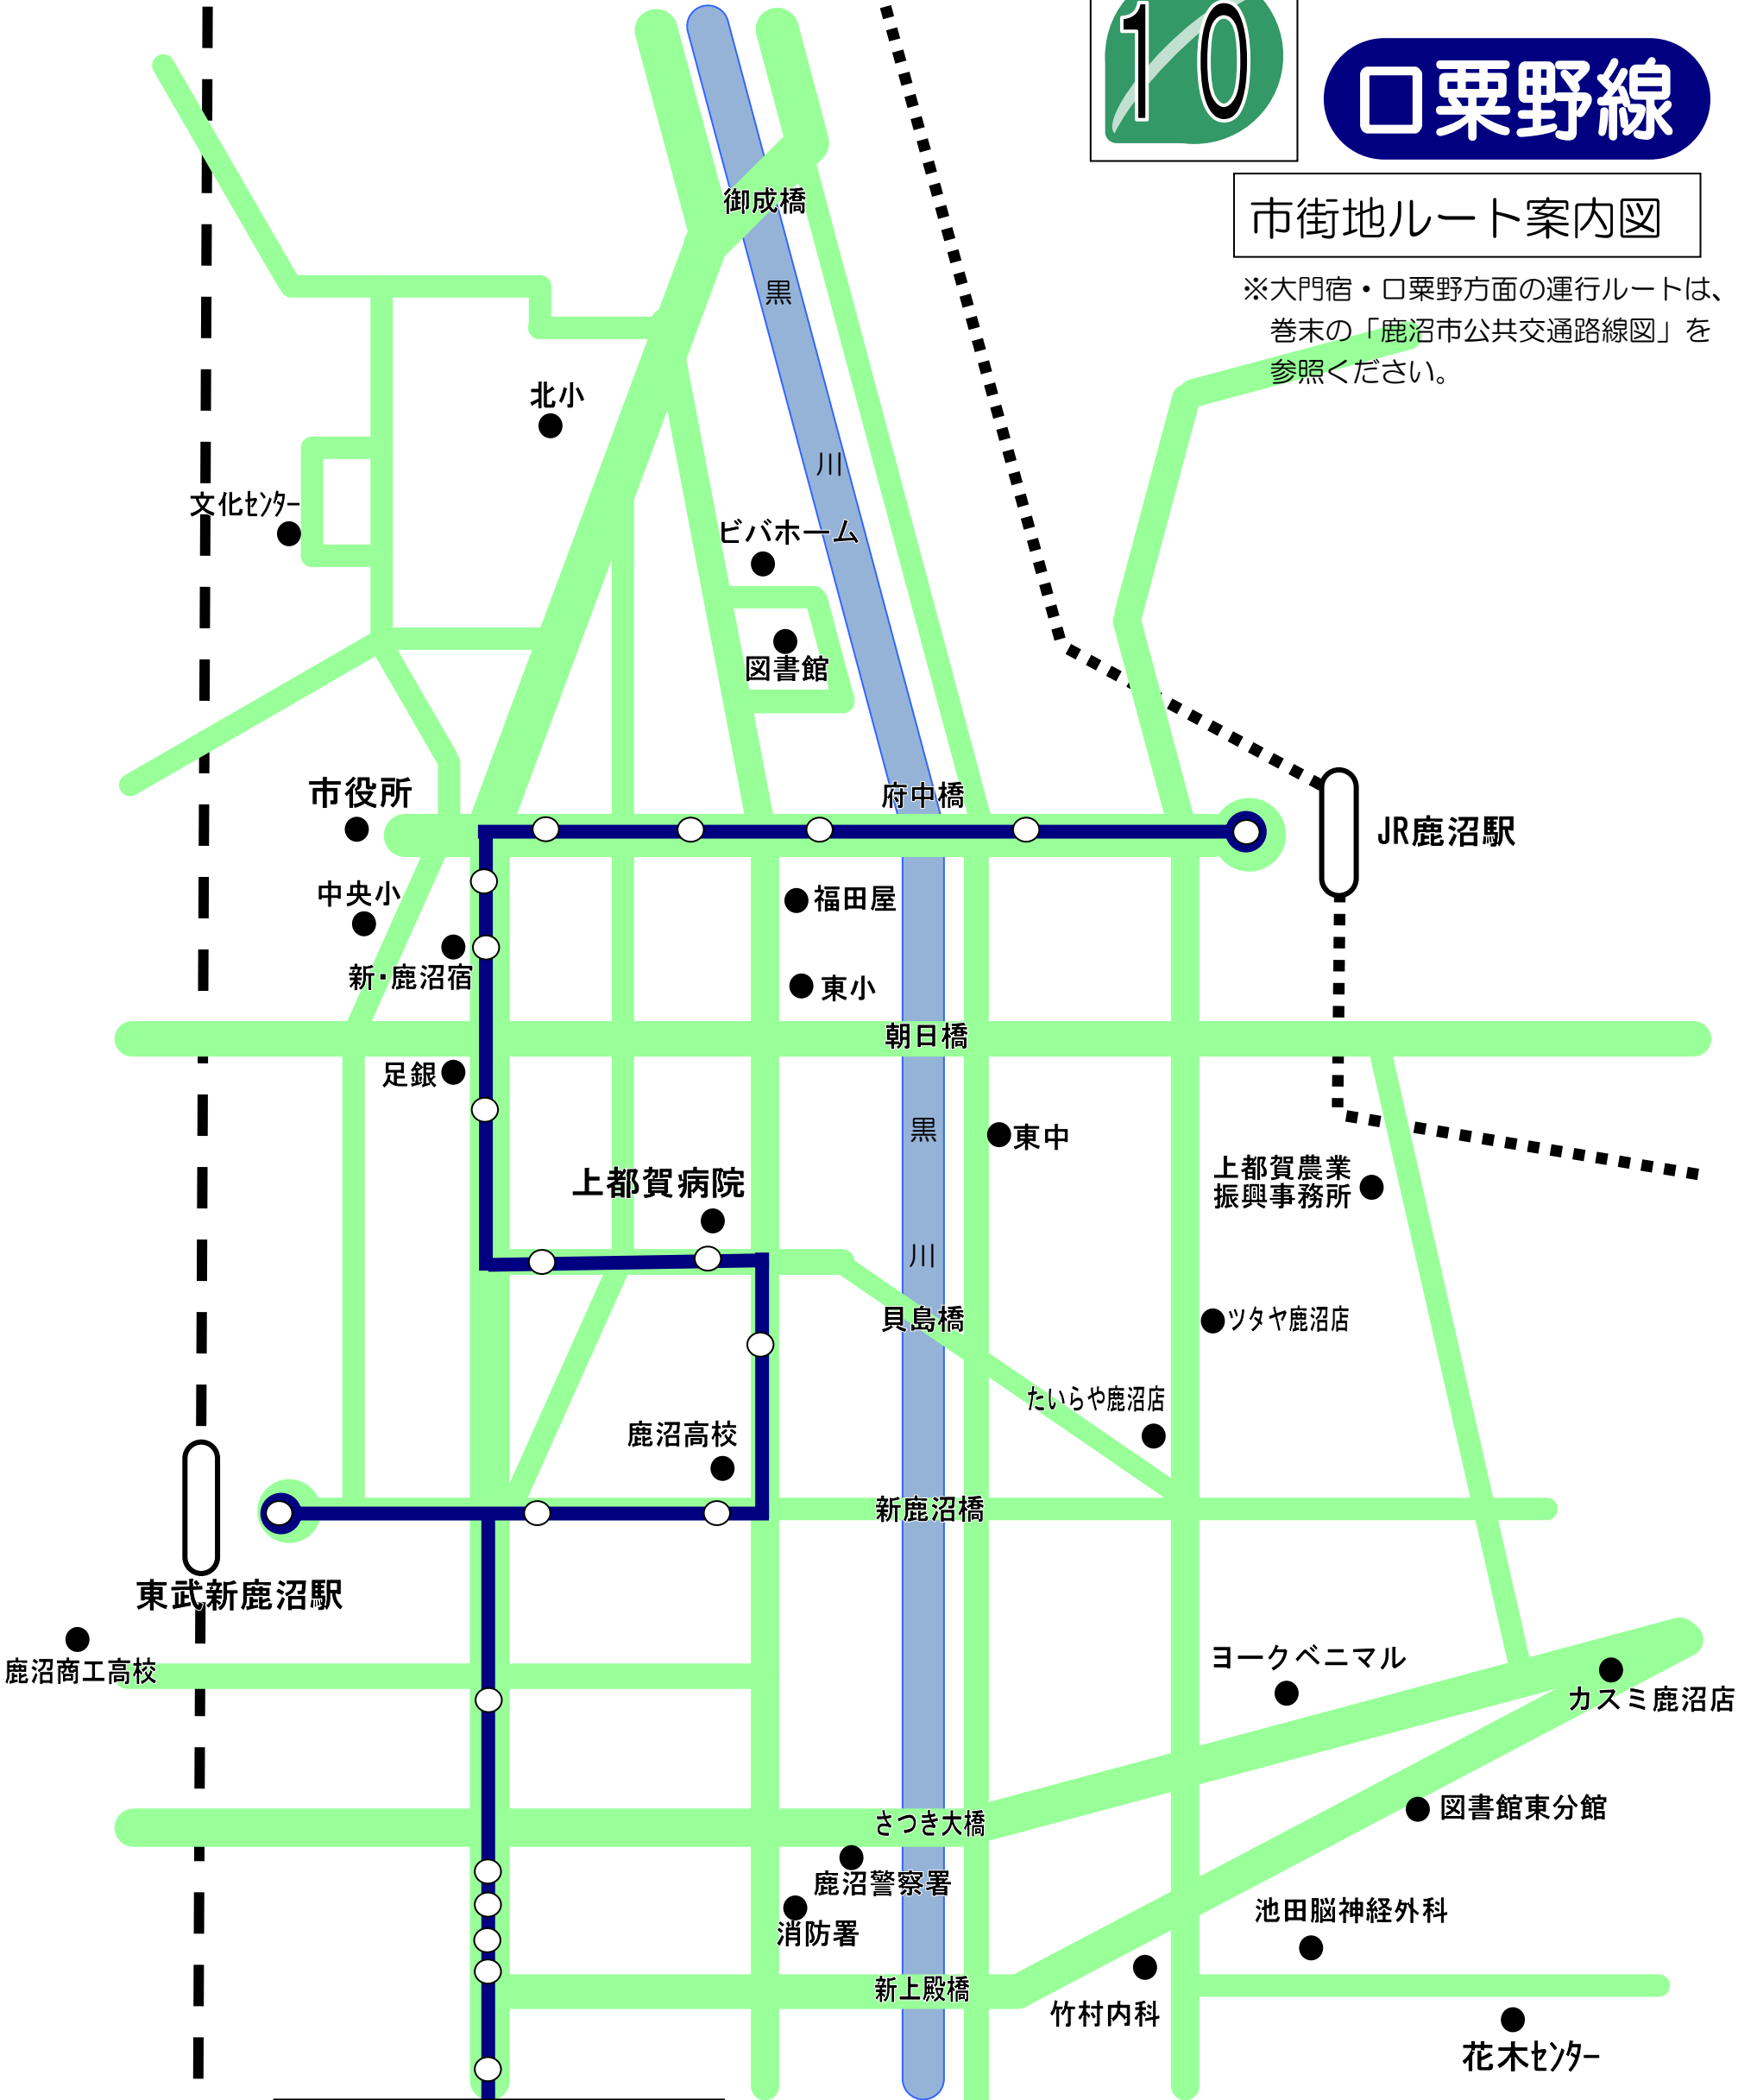

# 栗野線

## 市街地ルート案内図

※大門宿・栗野方面の運行ルートは、巻末の「鹿沼市公共交通路線図」を参照ください。

至 大門宿・栗野方面