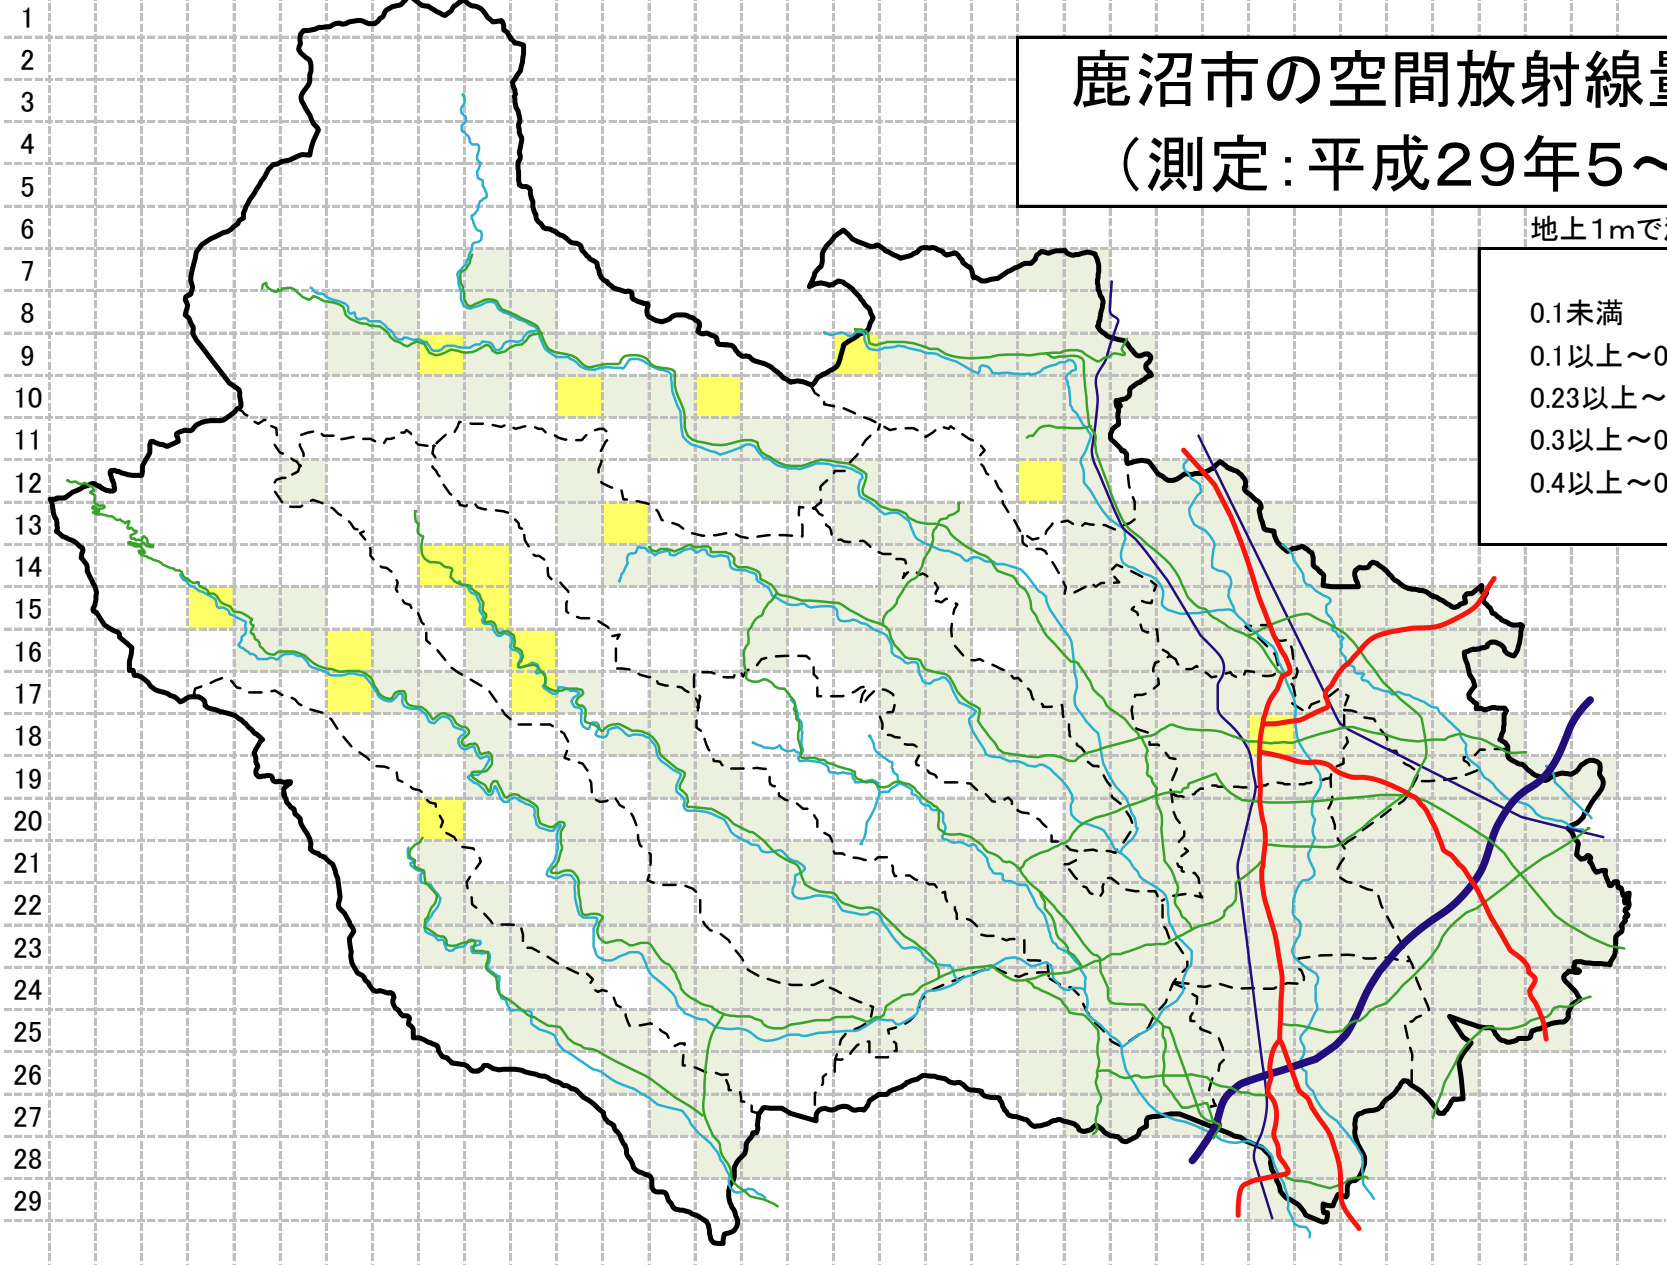

A B C D E F G H I J K L M N O P Q R S T U V W X Y Z AA AB AC AD AE AF AG AH AI

鹿沼市の空間放射線量 (測定:平成29年5~7月)

地上1mで測定 単位:μ Sv/h

- 0.1未満
- 0.1以上~0.23未満
- 0.23以上~0.3未満
- 0.3以上~0.4未満
- 0.4以上~0.5未満