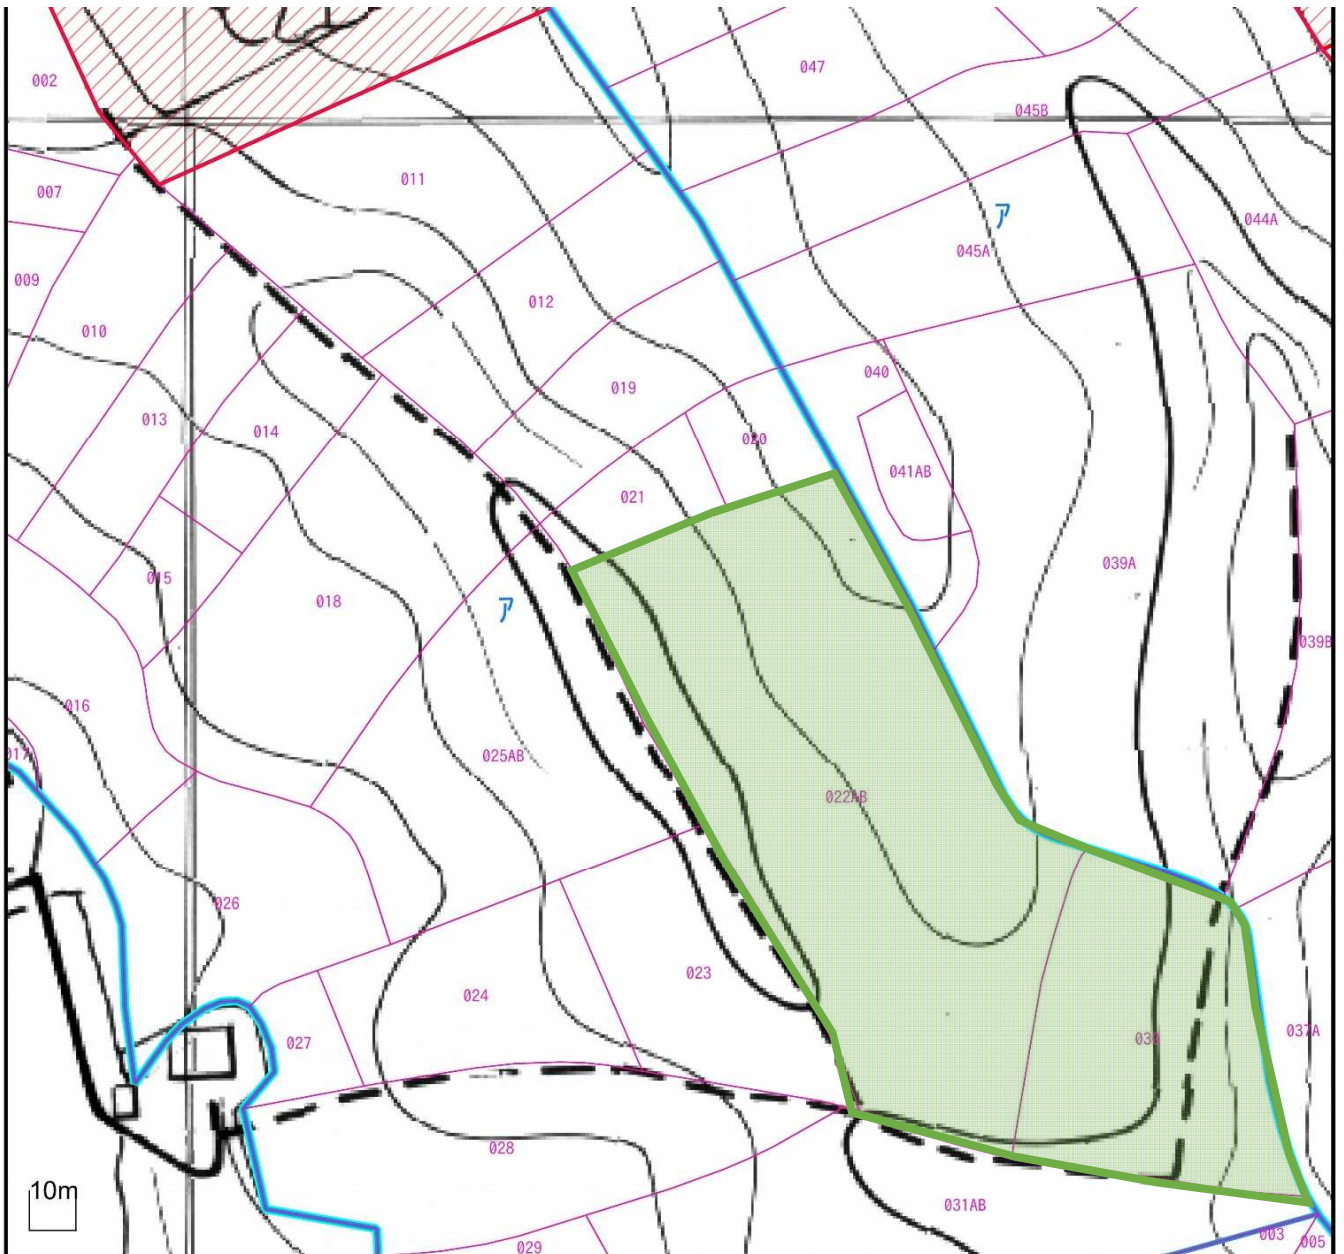

整理番号

集R2-2

所在地	鹿沼市下日向1061 外				
森林簿	東大芦	30	ア	22 A	0.33 ha
	東大芦	30	ア	22 B	0.32 ha
	東大芦	30	ア	30	0.31 ha
	東大芦	30	イ	4	0.03 ha
	東大芦	30	イ	13	0.16 ha
	東大芦	30	イ	14	0.04 ha
	東大芦	30	イ	15	0.10 ha
	東大芦	30	イ	22 A	0.07 ha
	東大芦	30	イ	22 B	0.07 ha

1 / 1,000

1 / 1,000