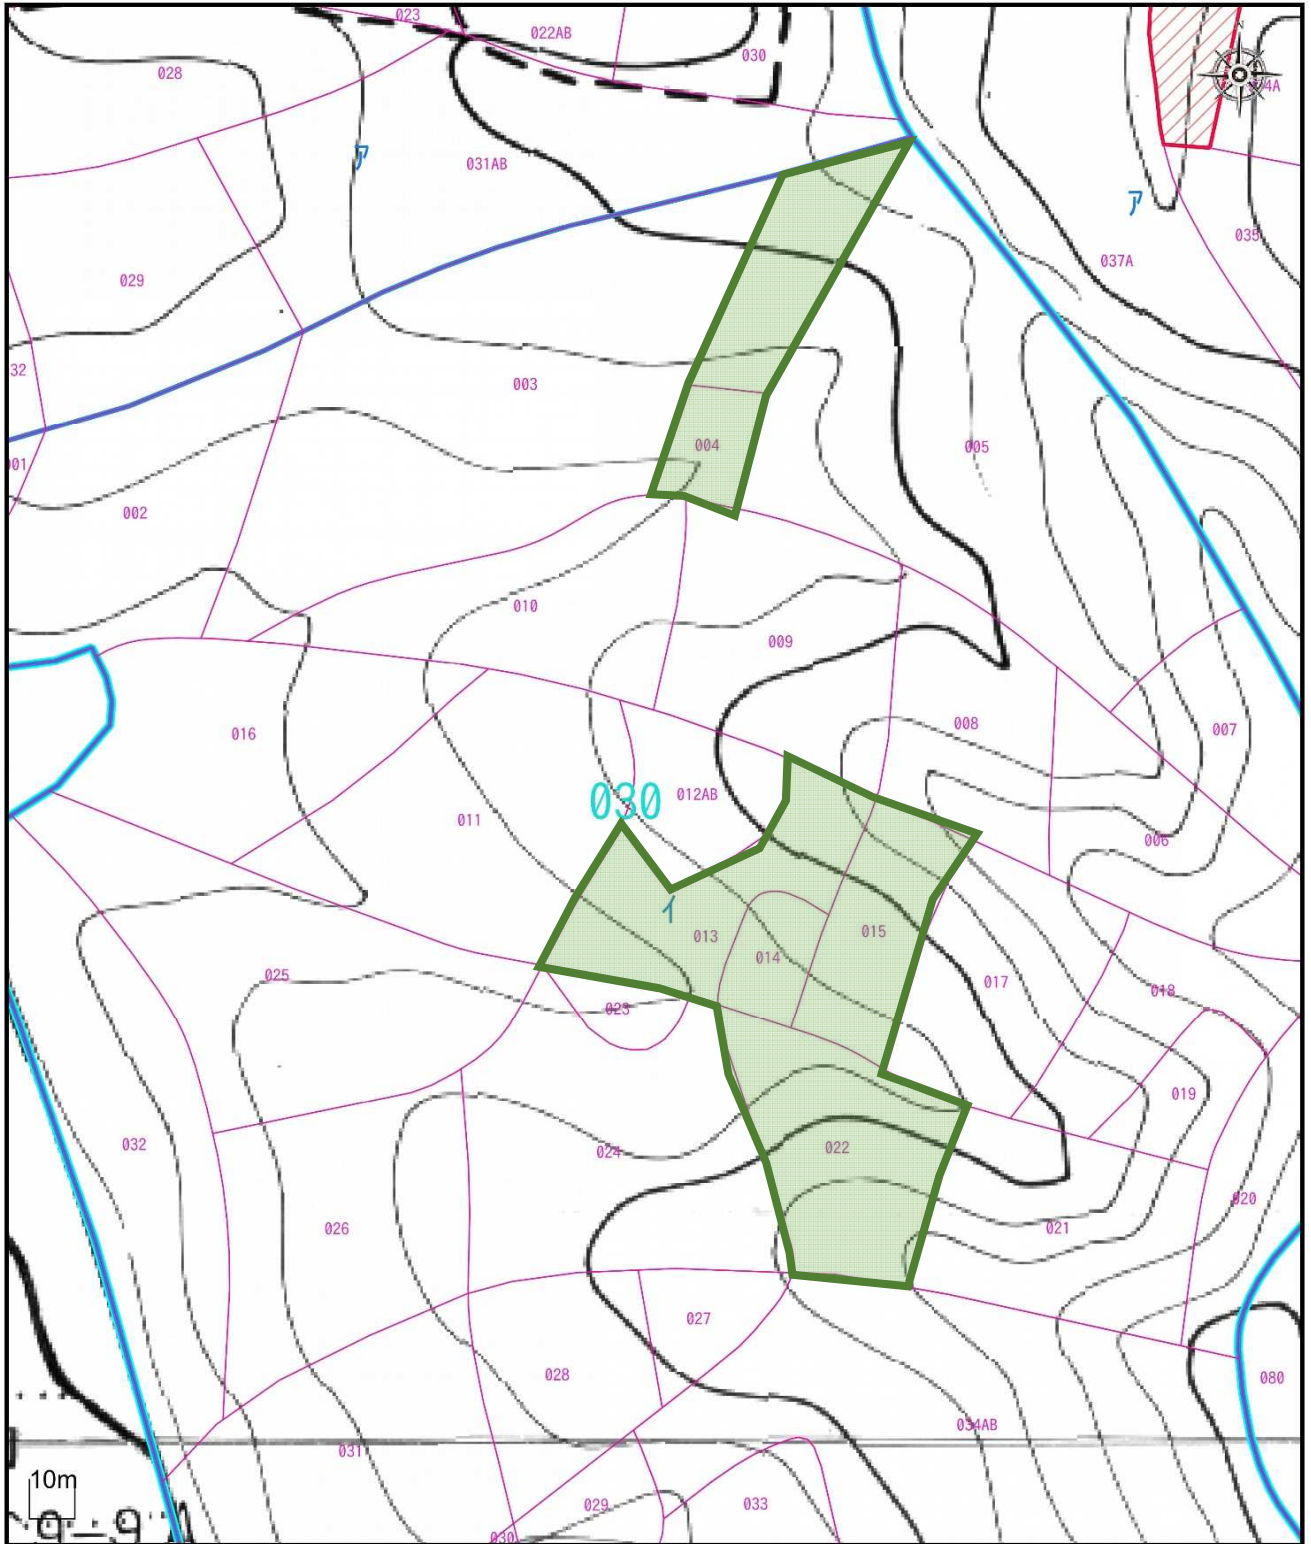

整理番号

集R2-2

所在地	鹿沼市下日向1061 外				
森林簿	東大芦	30	ア	22 A	0.33 ha
	東大芦	30	ア	22 B	0.32 ha
	東大芦	30	ア	30	0.31 ha
	東大芦	30	イ	4	0.03 ha
	東大芦	30	イ	13	0.16 ha
	東大芦	30	イ	14	0.04 ha
	東大芦	30	イ	15	0.10 ha
	東大芦	30	イ	22 A	0.07 ha
	東大芦	30	イ	22 B	0.07 ha

1 / 1,000

1 / 1,000