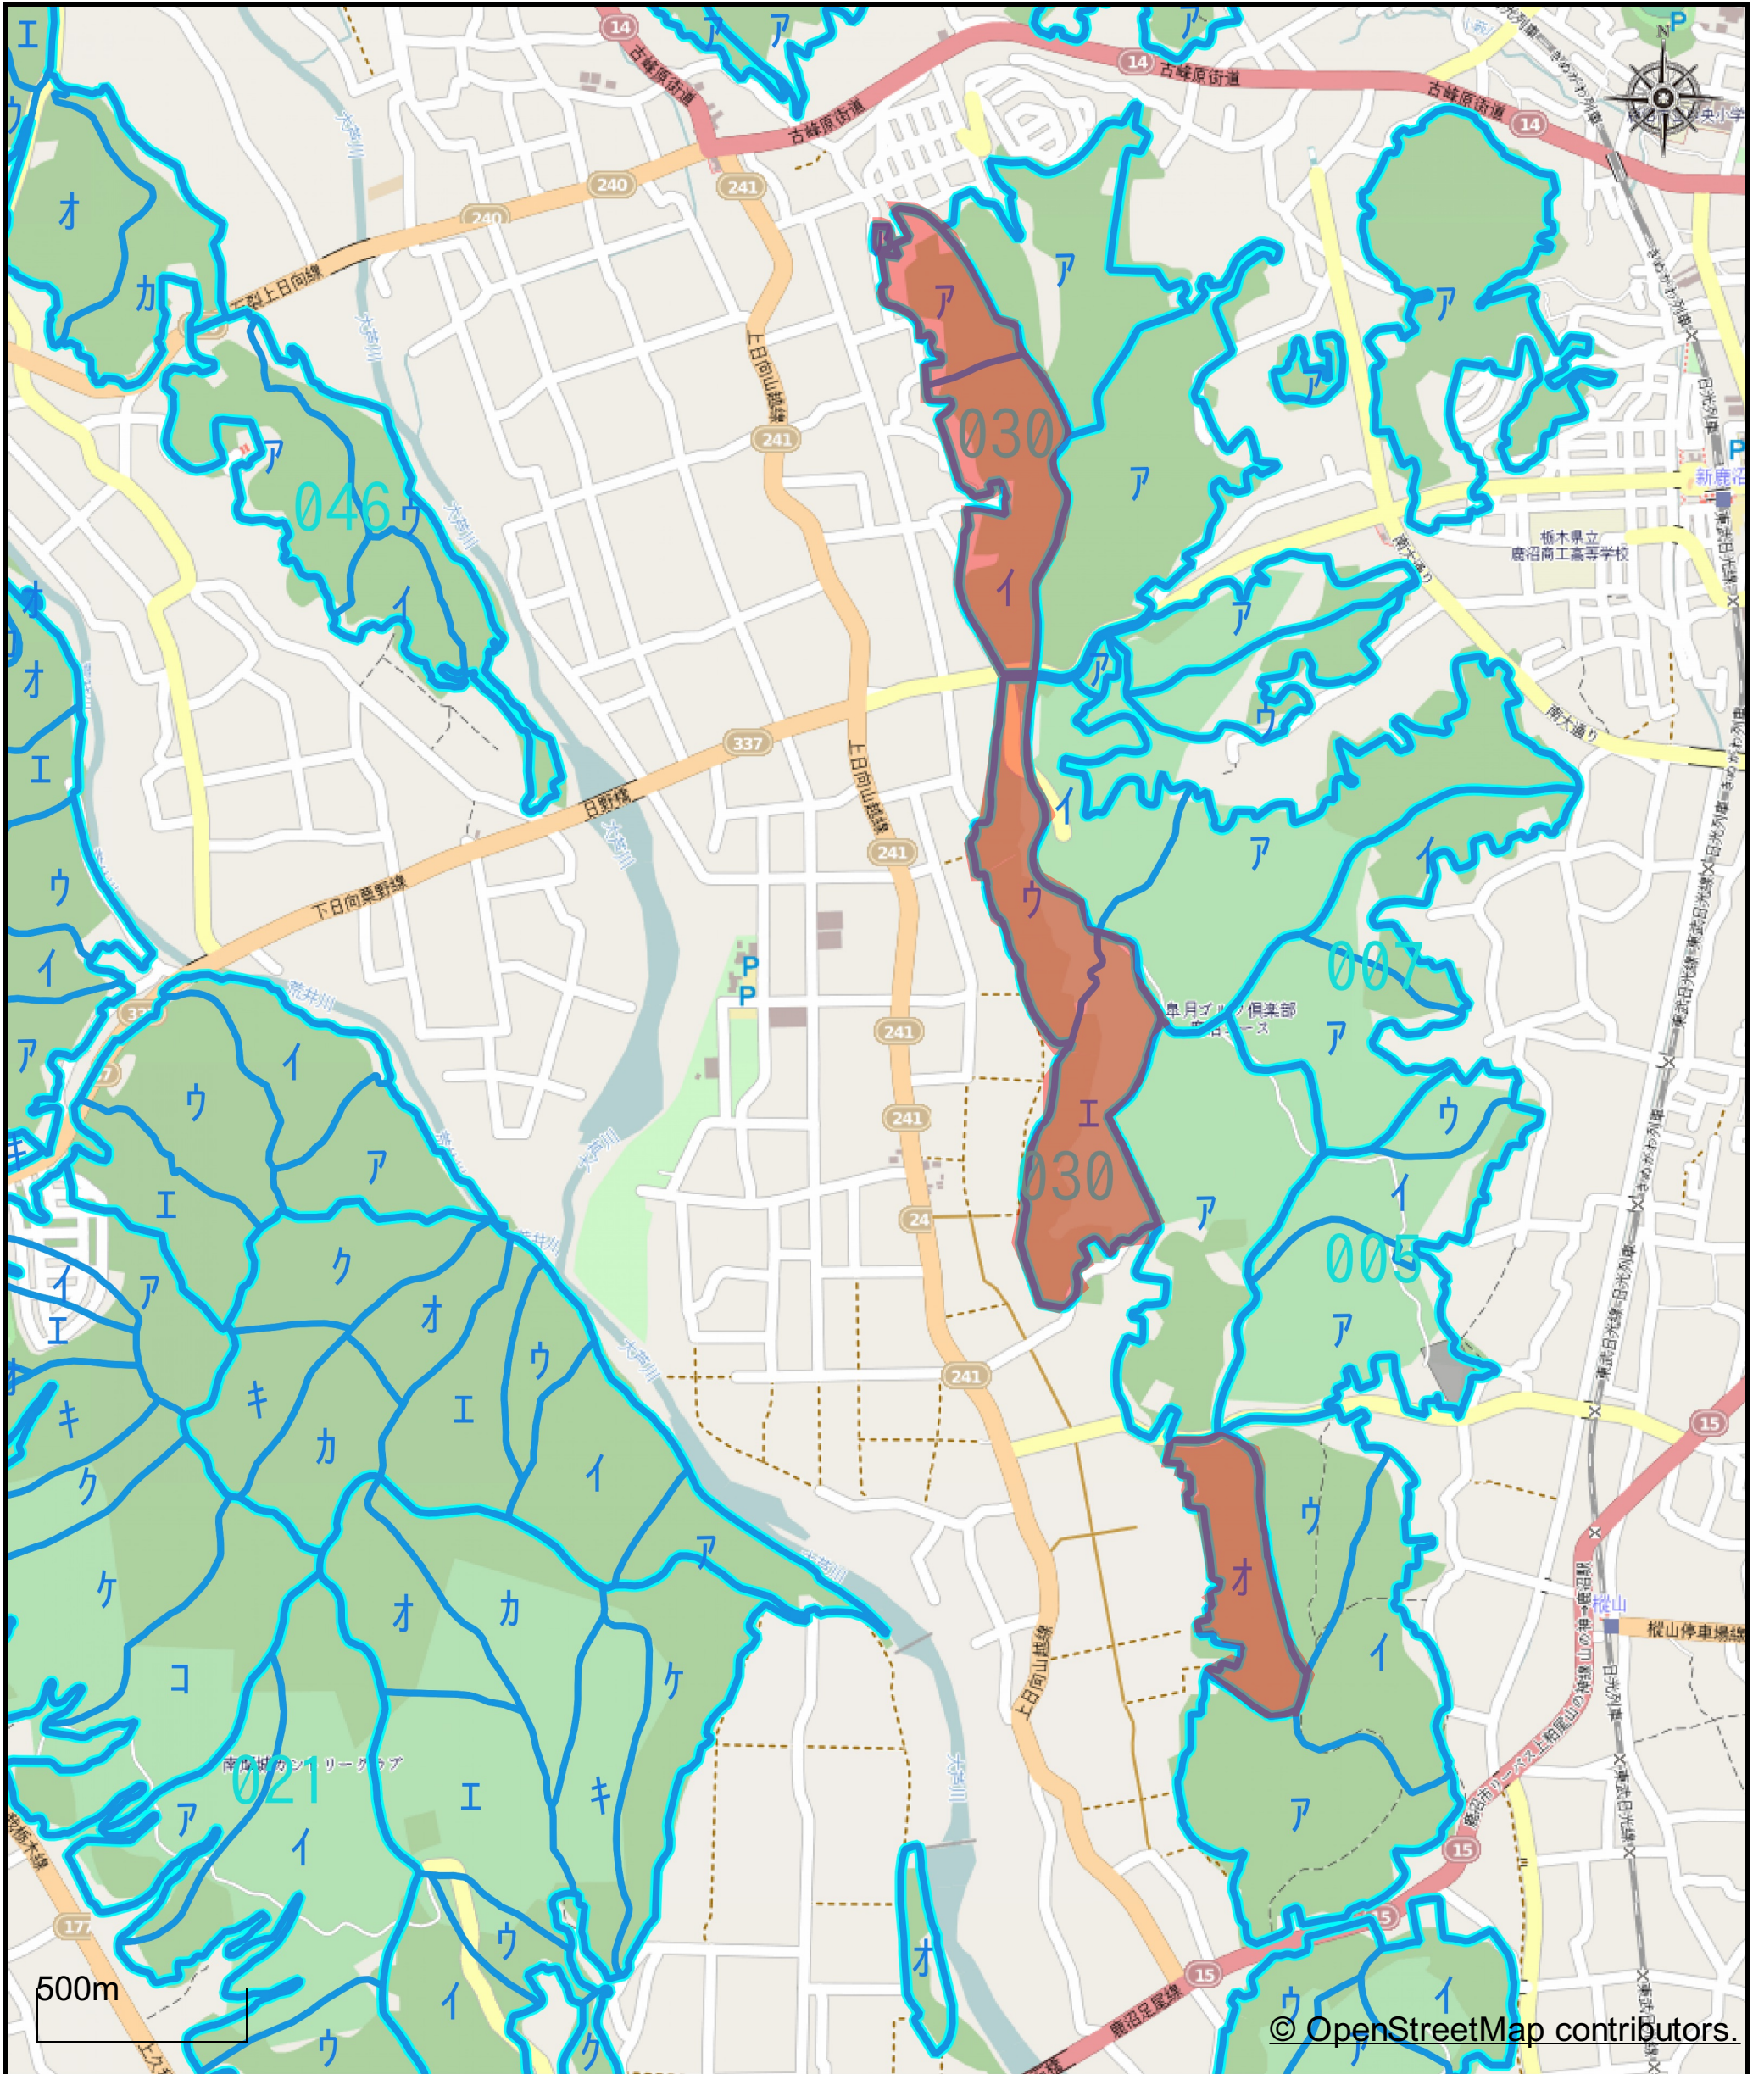

# 東大芦30林班

1 / 15,000

注釈：