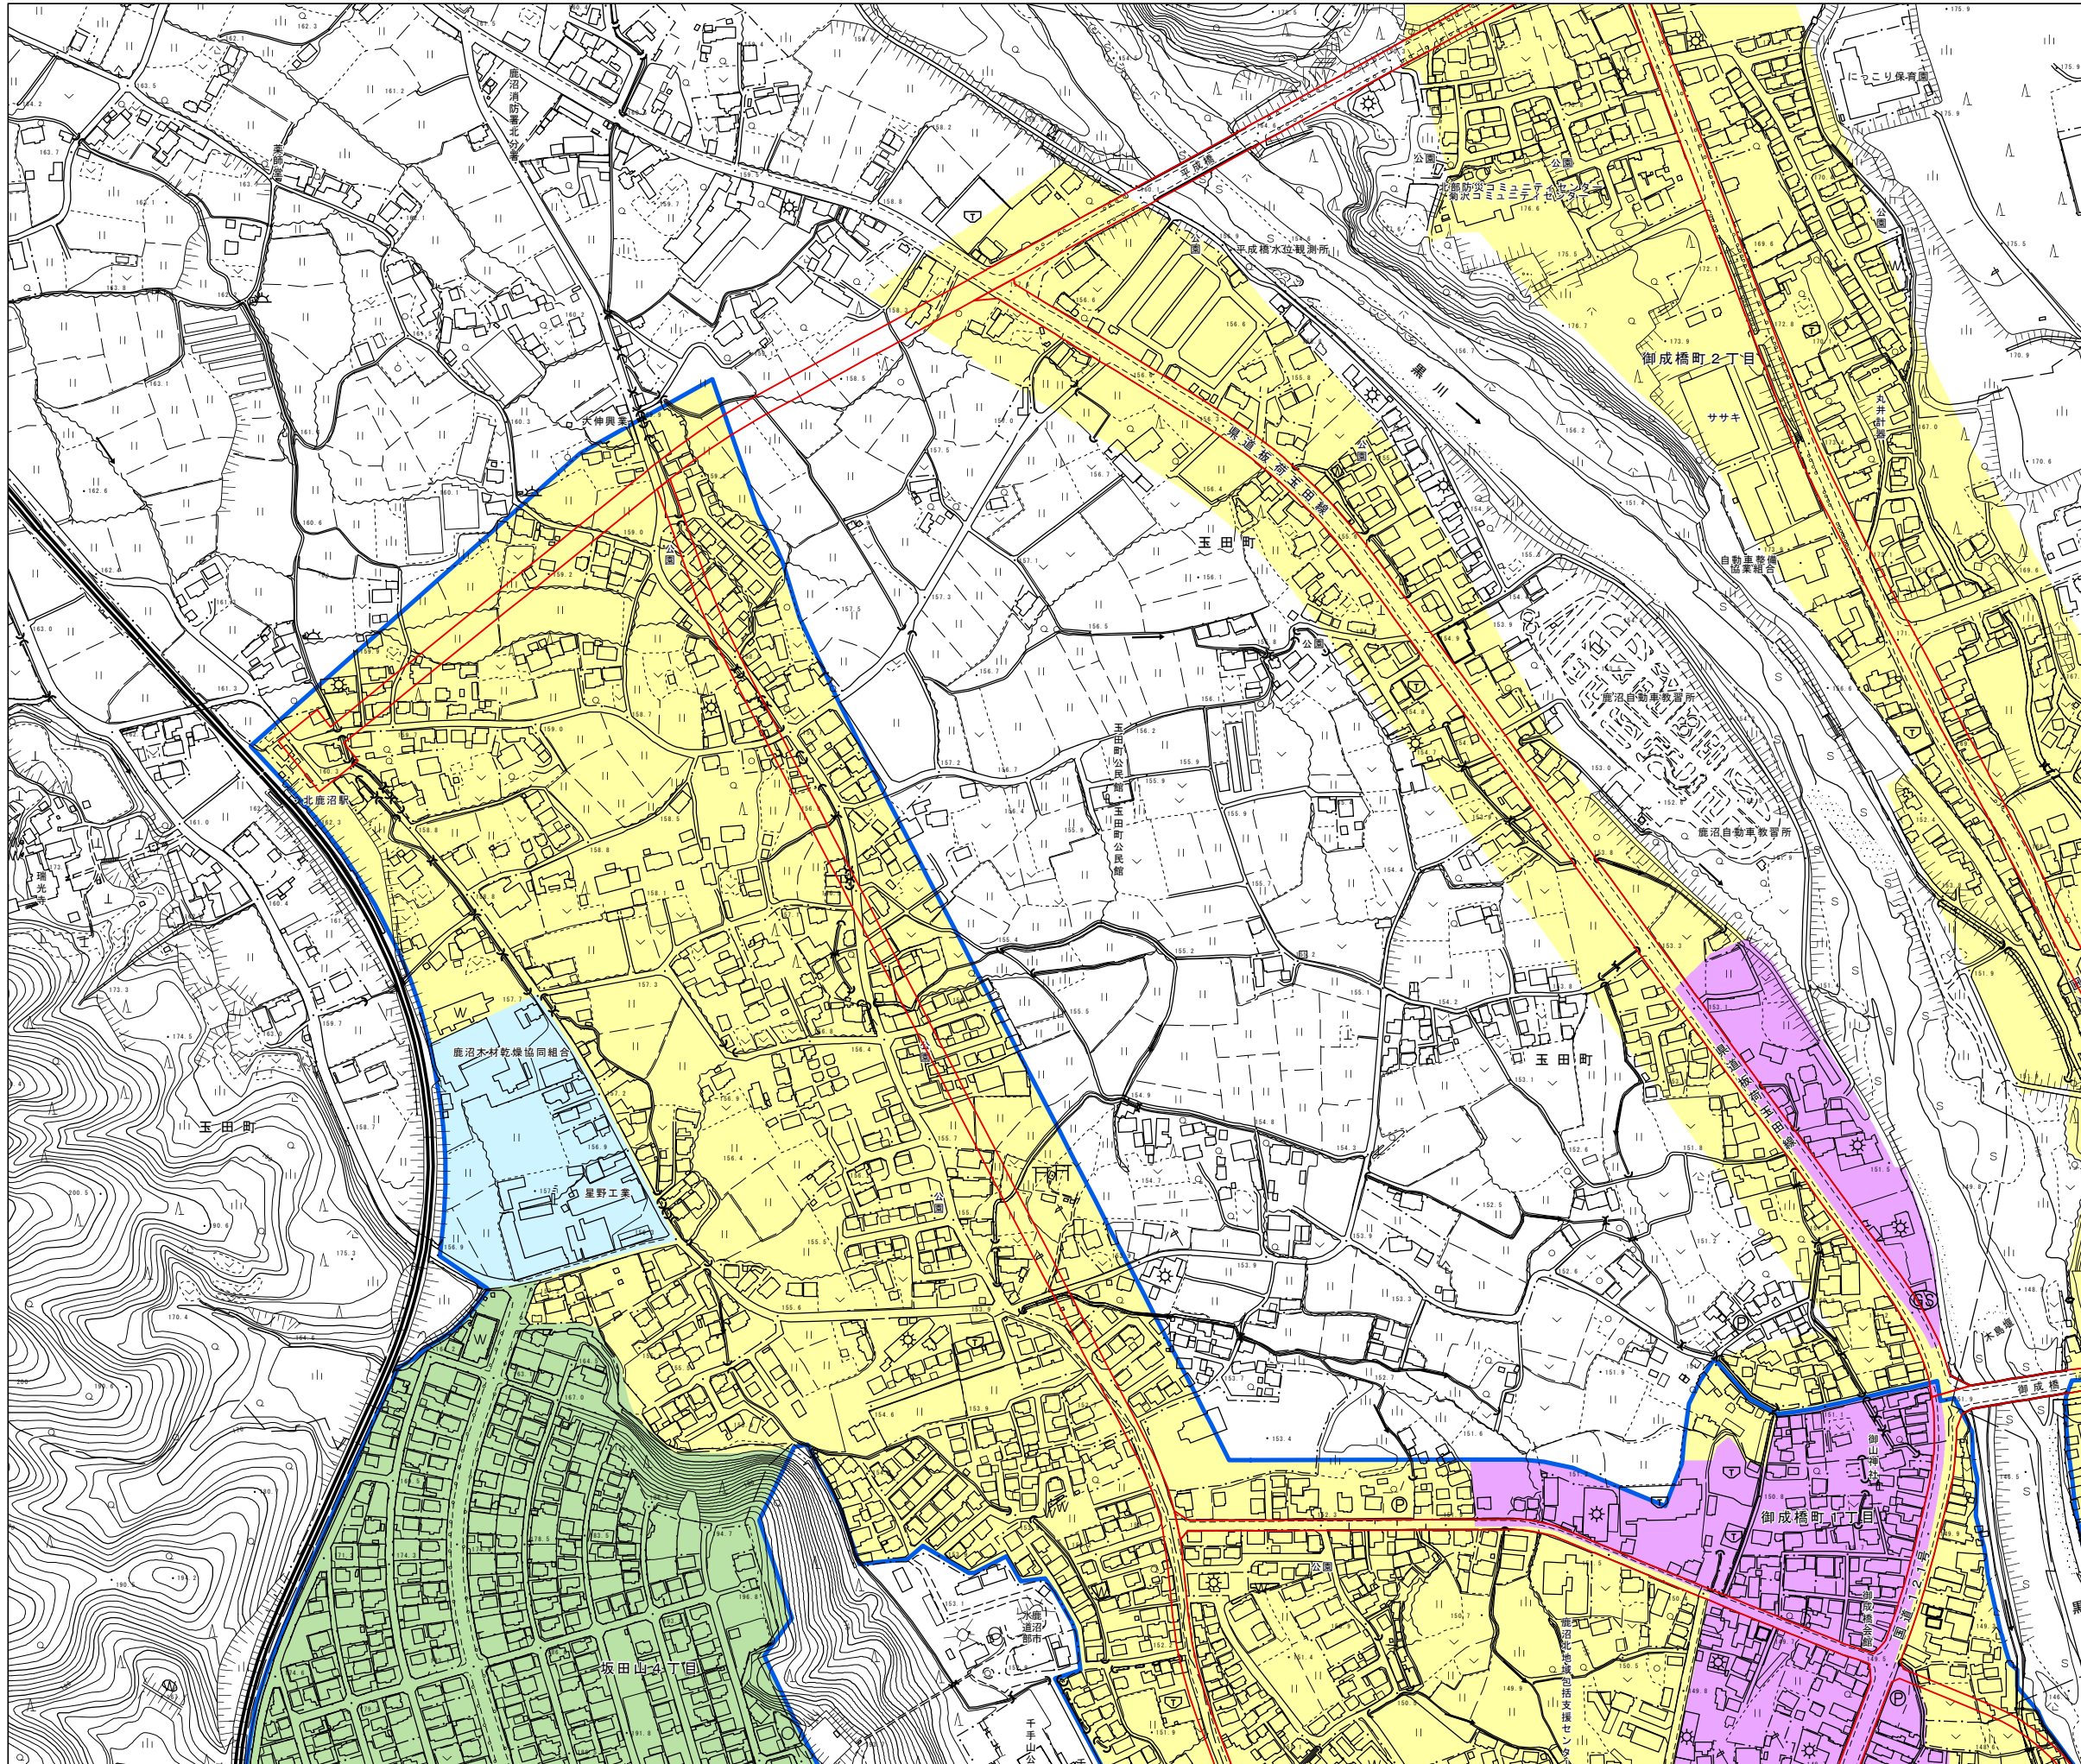

区域図 1/12

凡例

- ▭ 都市機能誘導区域
- ▭ 居住促進区域
- ▭ 都市計画道路
- 用途地域
 - ▭ 第一種低層住居専用地域
 - ▭ 第一種中高層住居専用地域
 - ▭ 第二種中高層住居専用地域
 - ▭ 第一種住居地域
 - ▭ 第二種住居地域
 - ▭ 近隣商業地域
 - ▭ 商業地域
 - ▭ 準工業地域
 - ▭ 工業地域
 - ▭ 工業専用地域

作成時点：2020年3月末