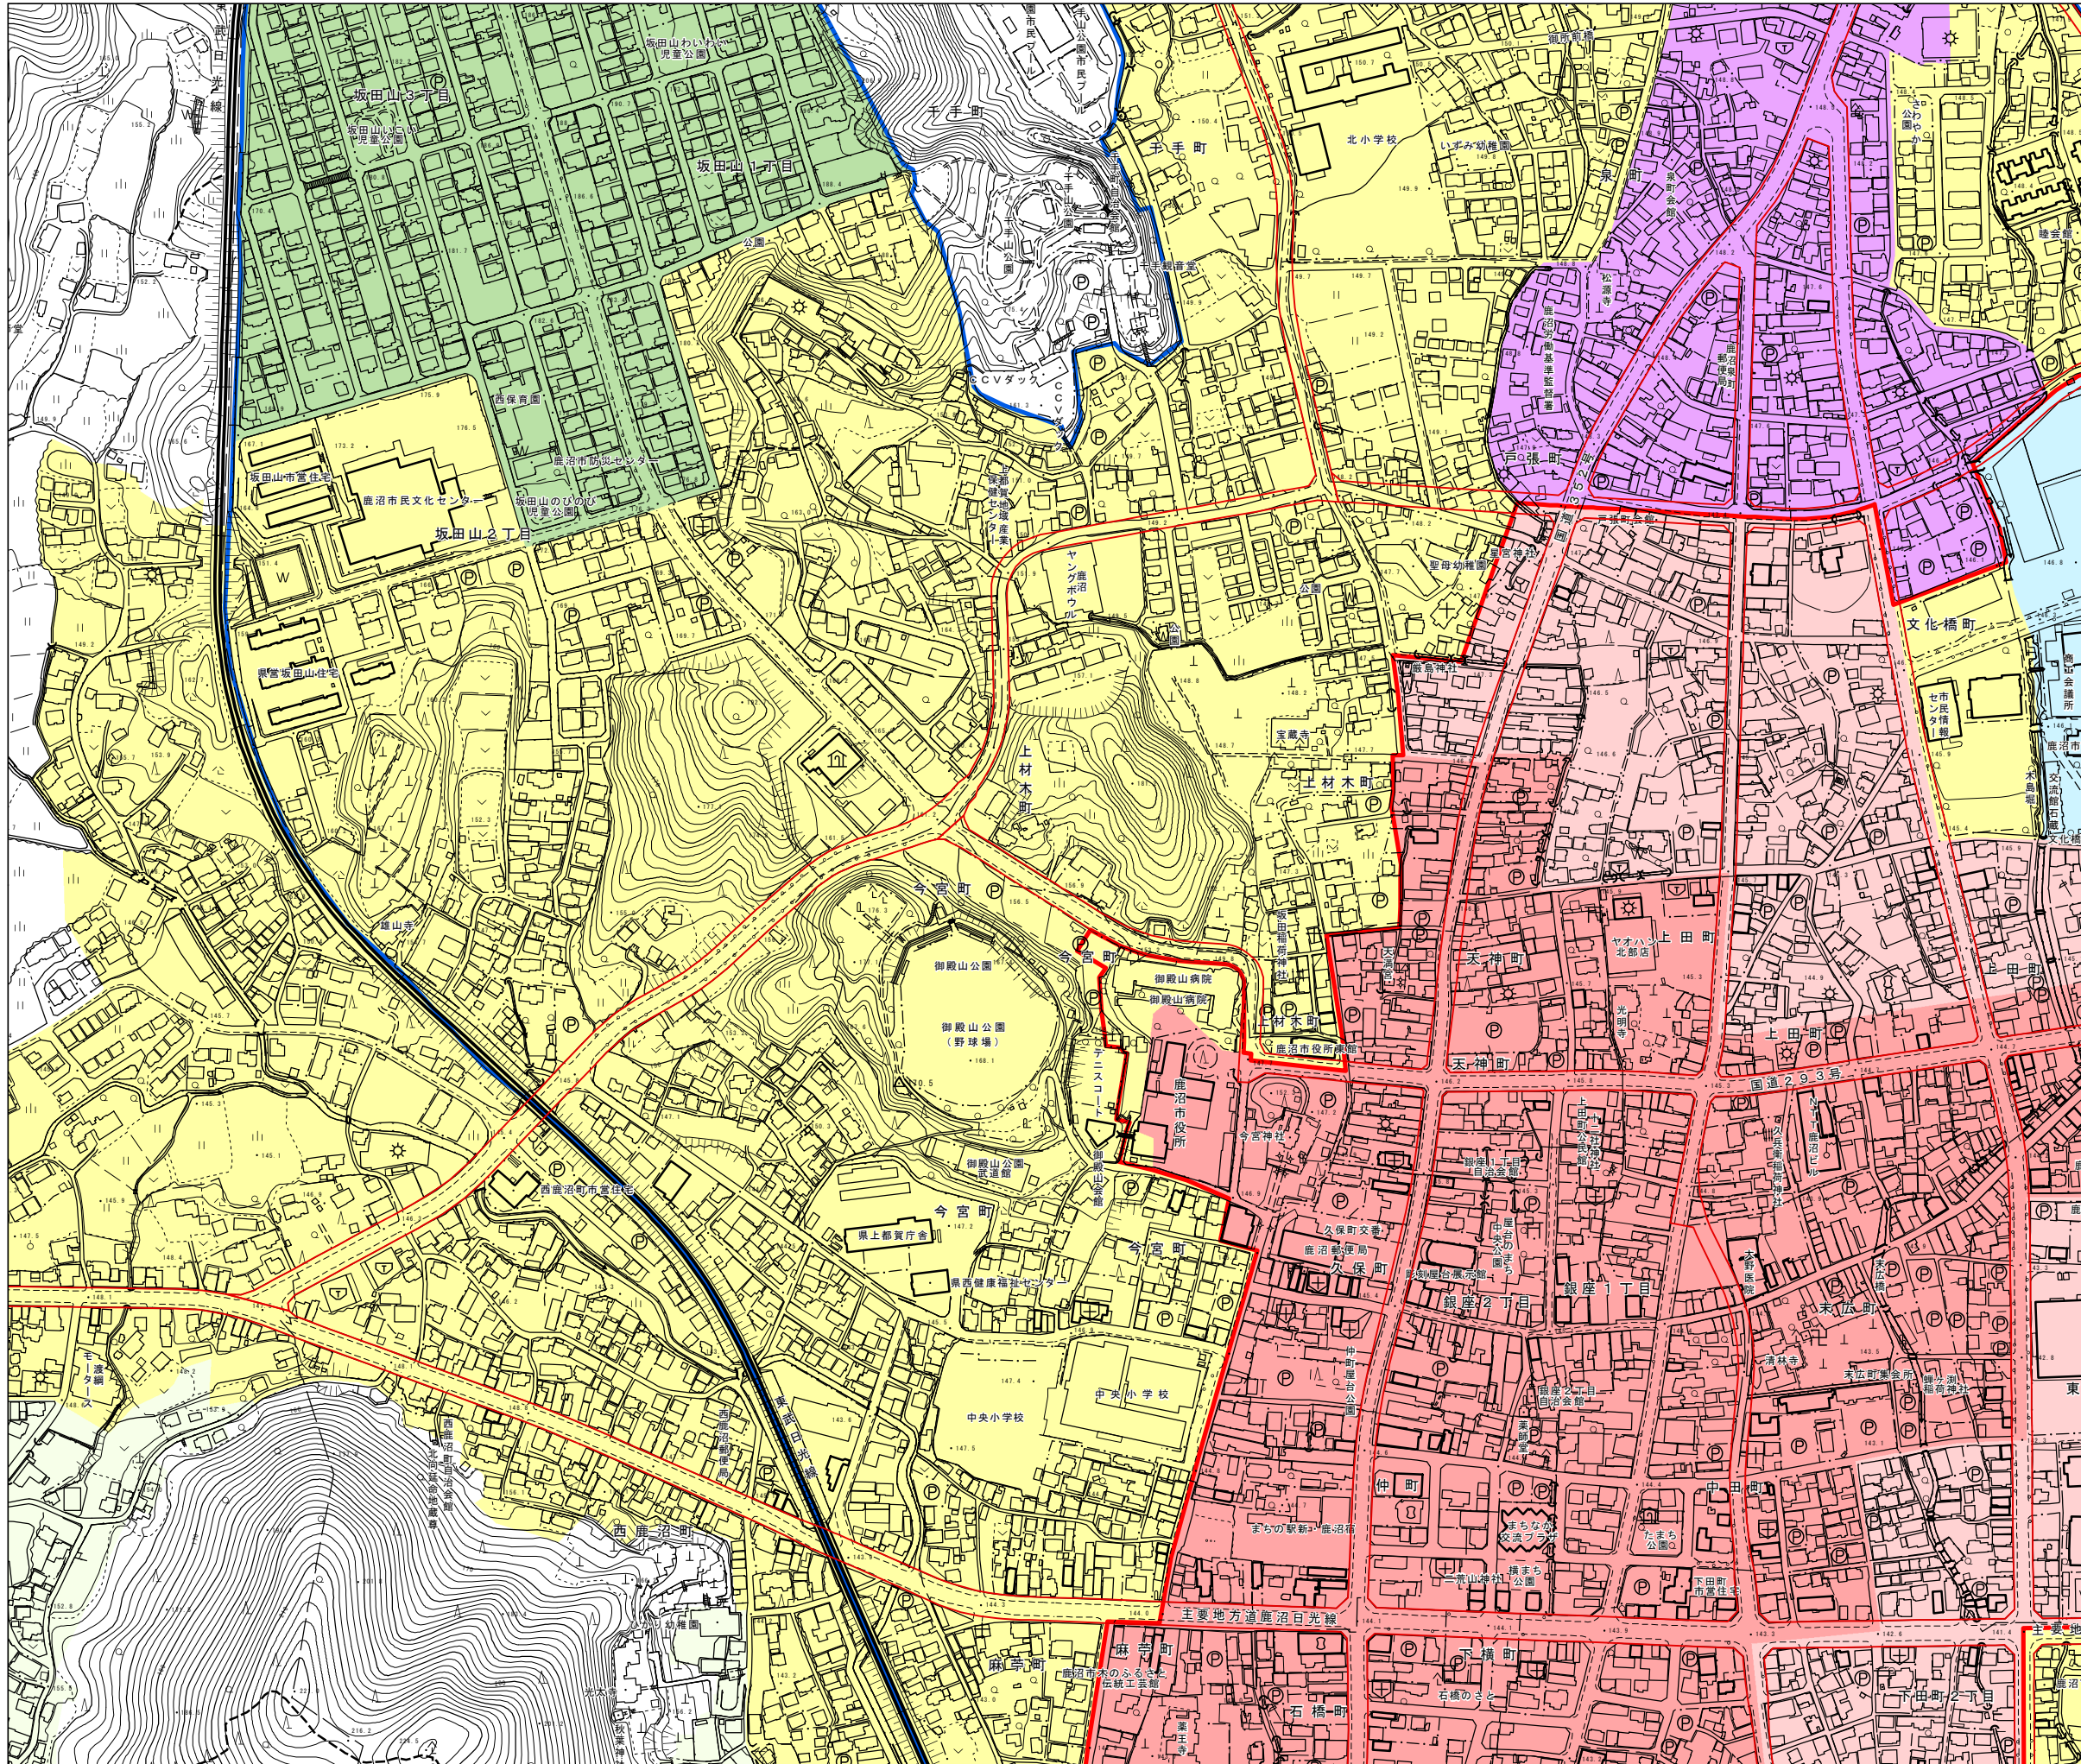

区域図 3/12

凡例

- ▭ 都市機能誘導区域
- ▭ 居住促進区域
- ▬ 都市計画道路
- 用途地域
 - ▭ 第一種低層住居専用地域
 - ▭ 第一種中高層住居専用地域
 - ▭ 第二種中高層住居専用地域
 - ▭ 第一種住居地域
 - ▭ 第二種住居地域
 - ▭ 近隣商業地域
 - ▭ 商業地域
 - ▭ 準工業地域
 - ▭ 工業地域
 - ▭ 工業専用地域

作成時点：2020年3月末