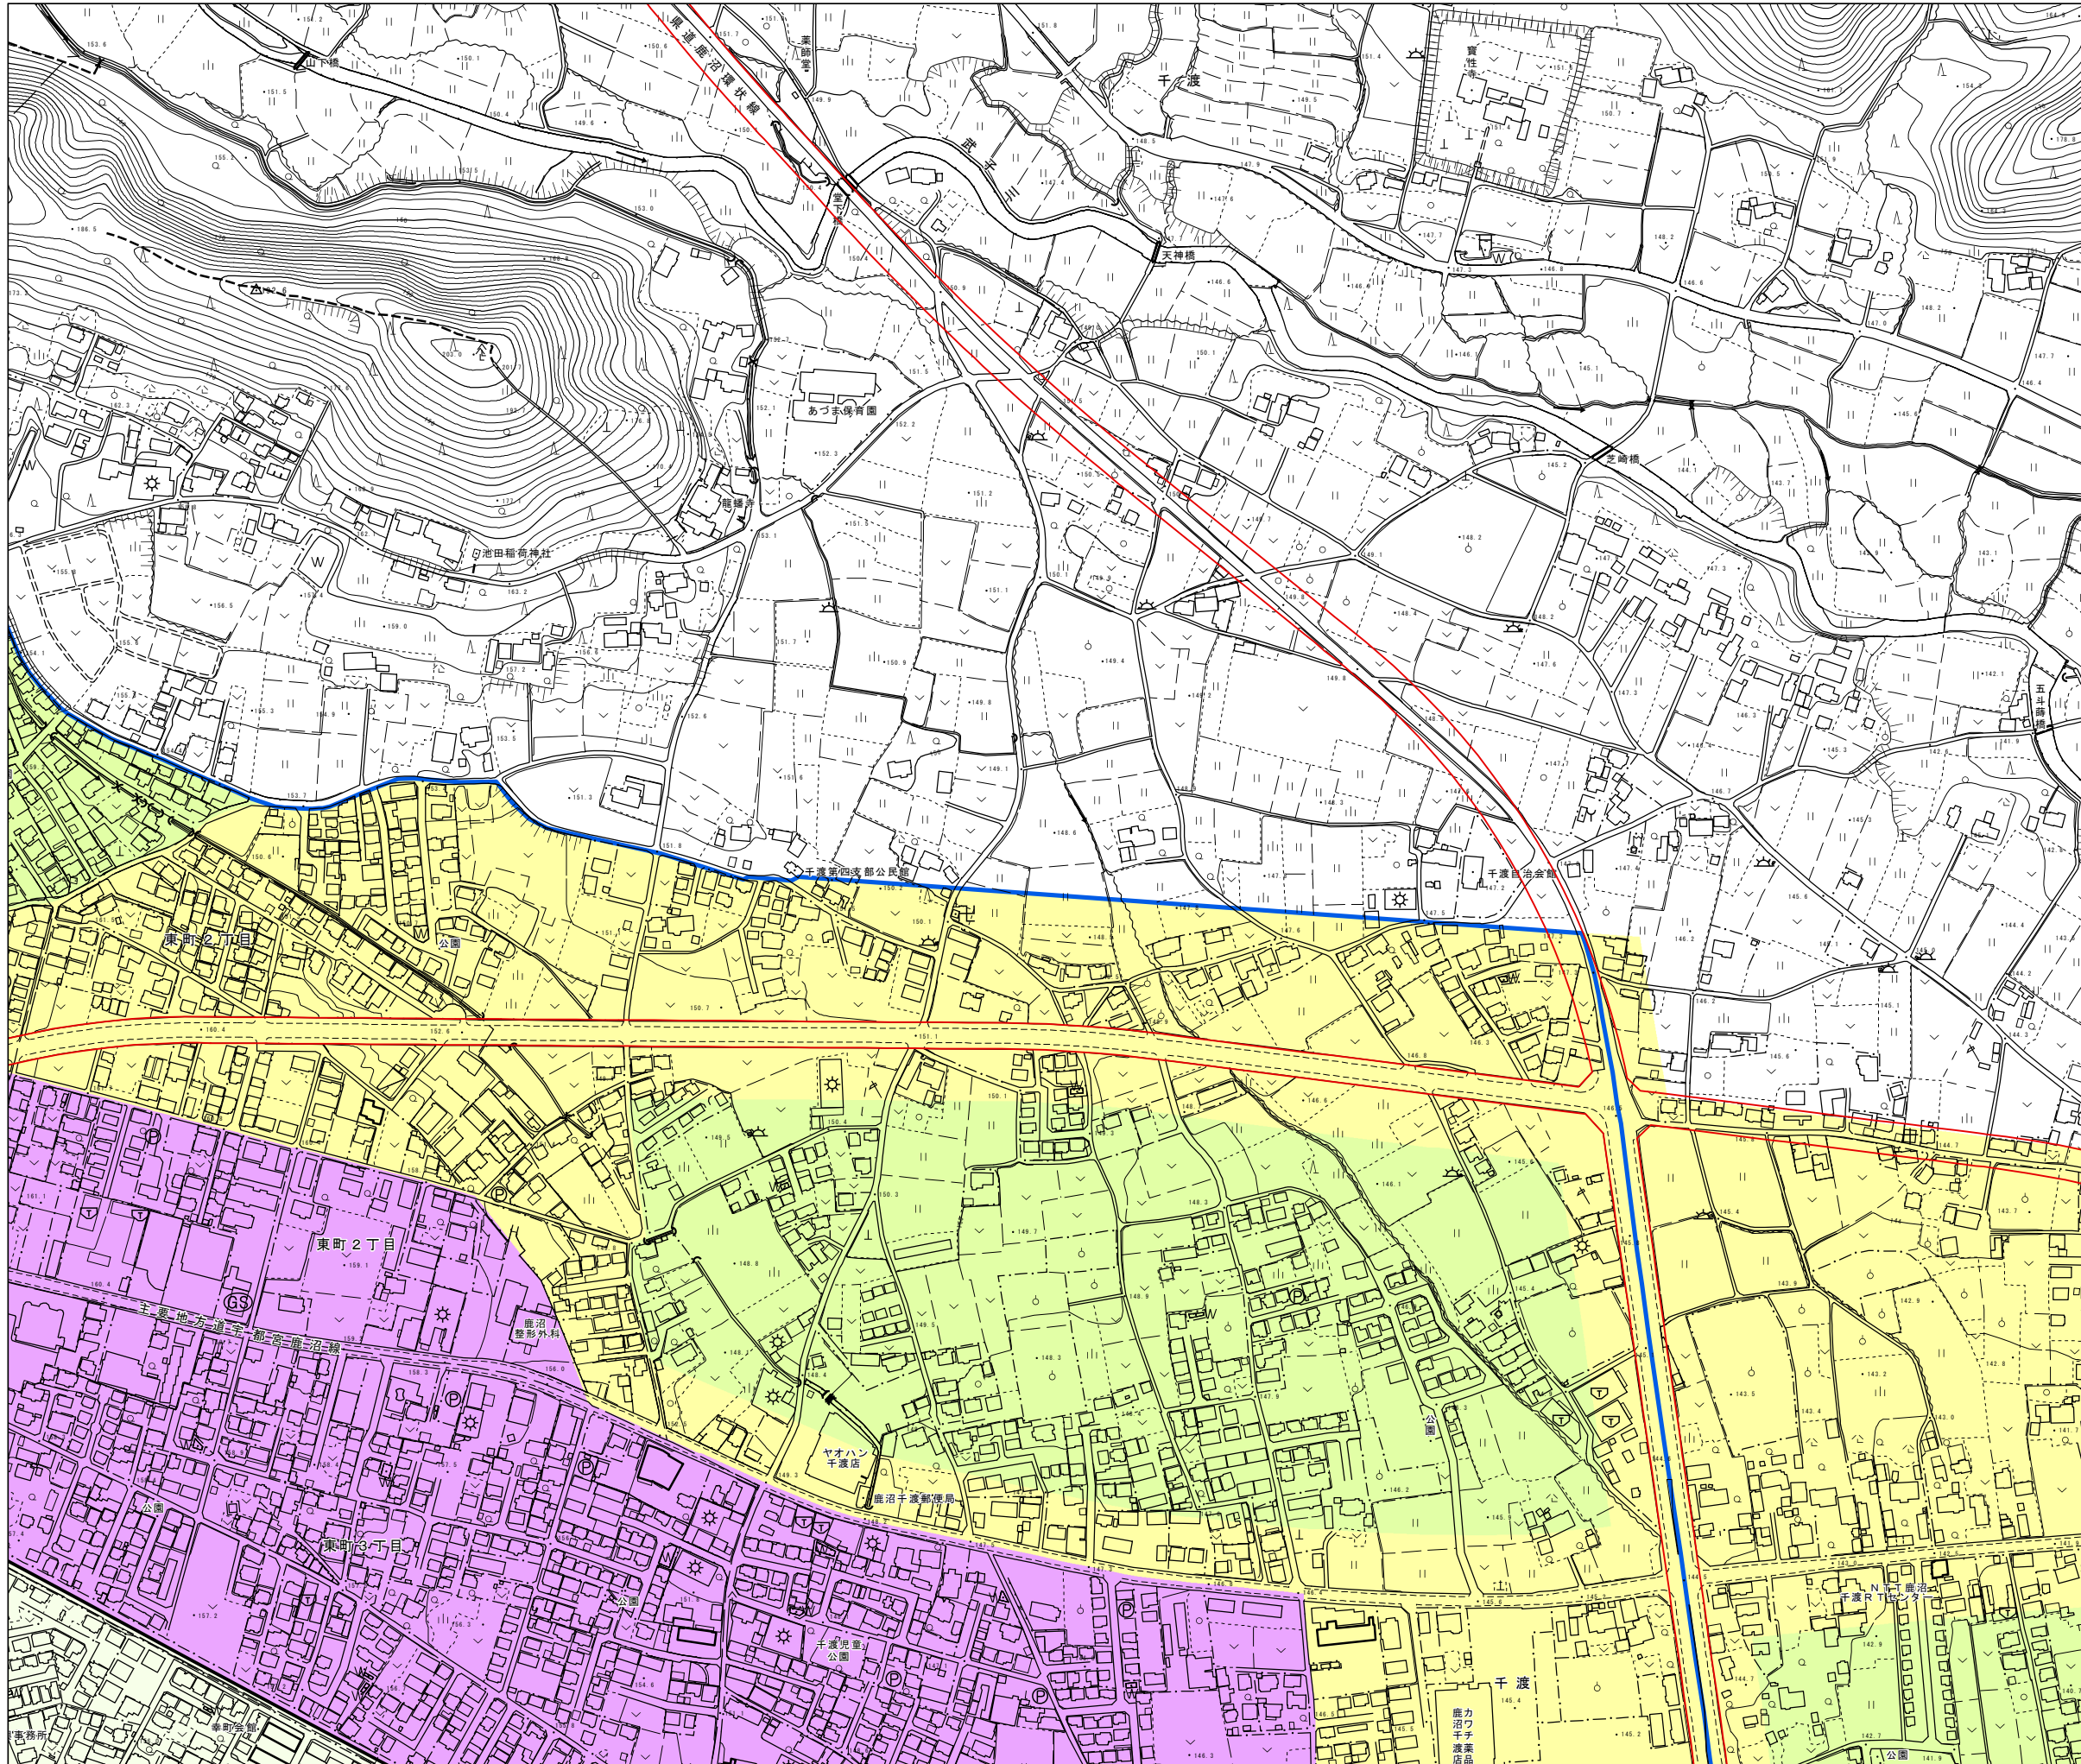

区域図 5/12

凡例

- 都市機能誘導区域
- 居住促進区域
- 都市計画道路

用途地域

- 第一種低層住居専用地域
- 第一種中高層住居専用地域
- 第二種中高層住居専用地域
- 第一種住居地域
- 第二種住居地域
- 近隣商業地域
- 商業地域
- 準工業地域
- 工業地域
- 工業専用地域

作成時点：2020年3月末