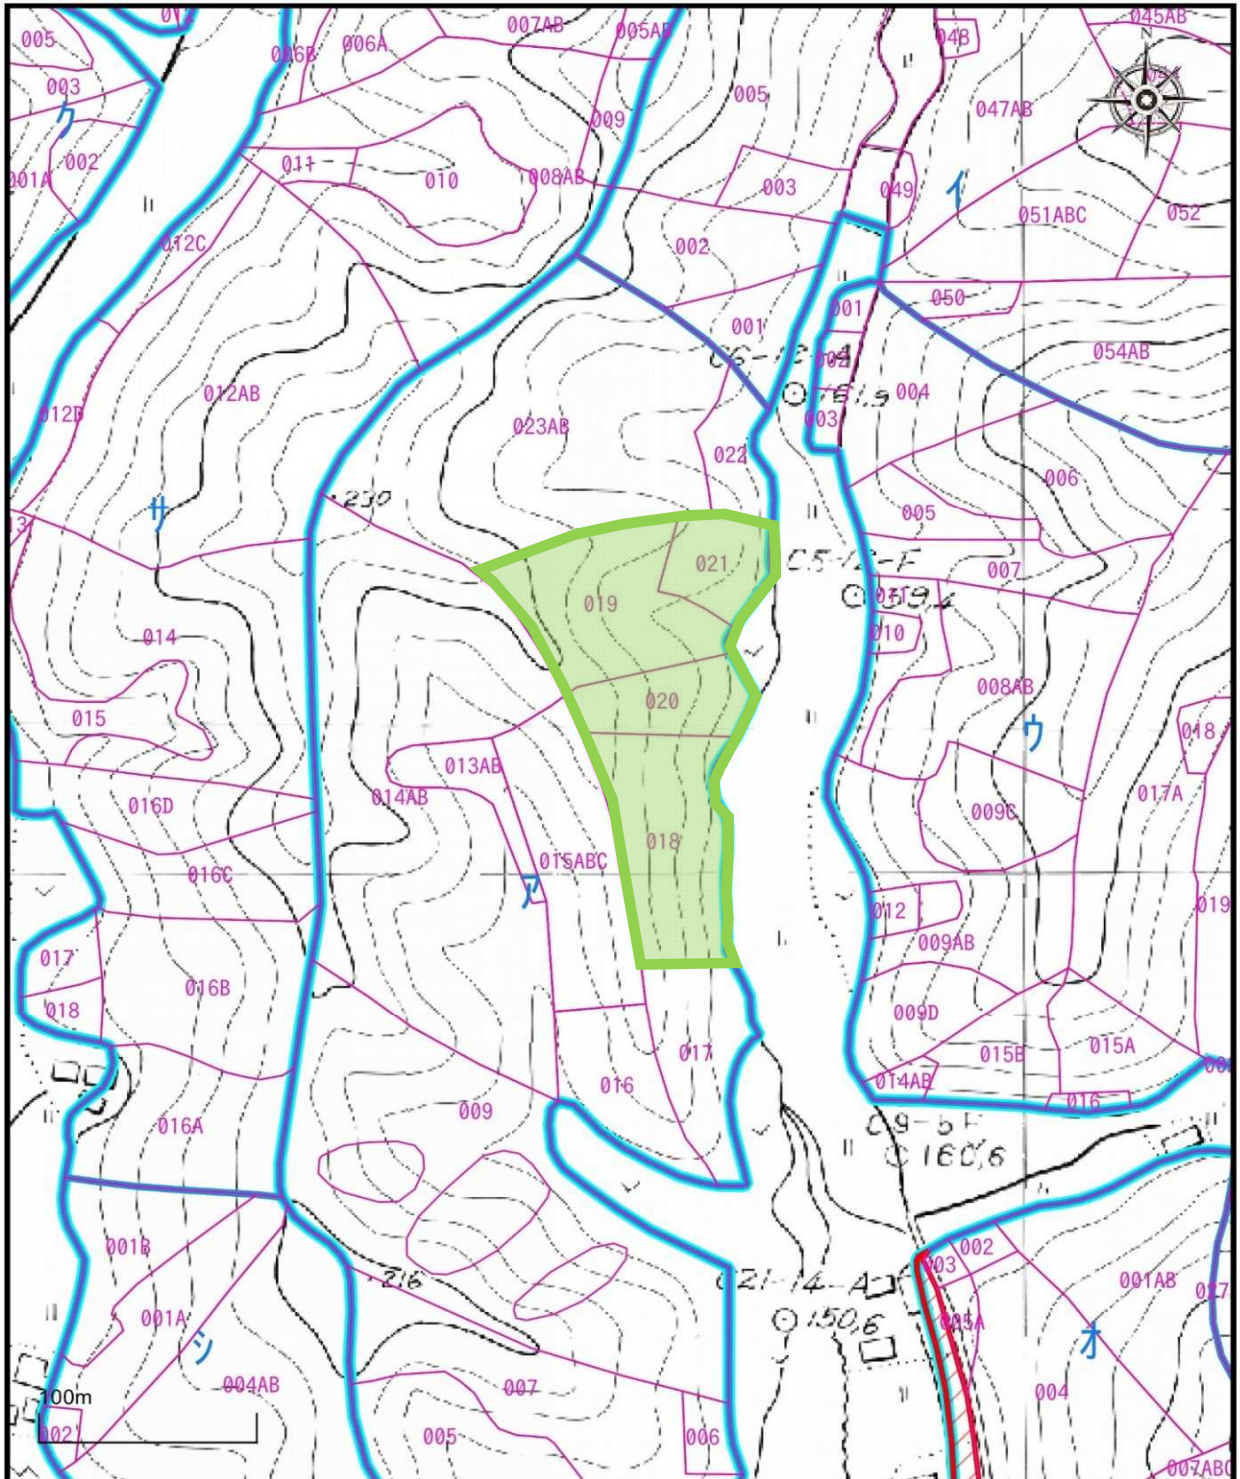

整理番号

集R2-16

所在地	鹿沼市上南摩町318-3					
森林簿	南摩	19	ア	18	0.47	ha
	南摩	19	ア	19	0.51	ha
	南摩	19	ア	20	0.26	ha
	南摩	19	ア	21	0.21	ha

1/3,000