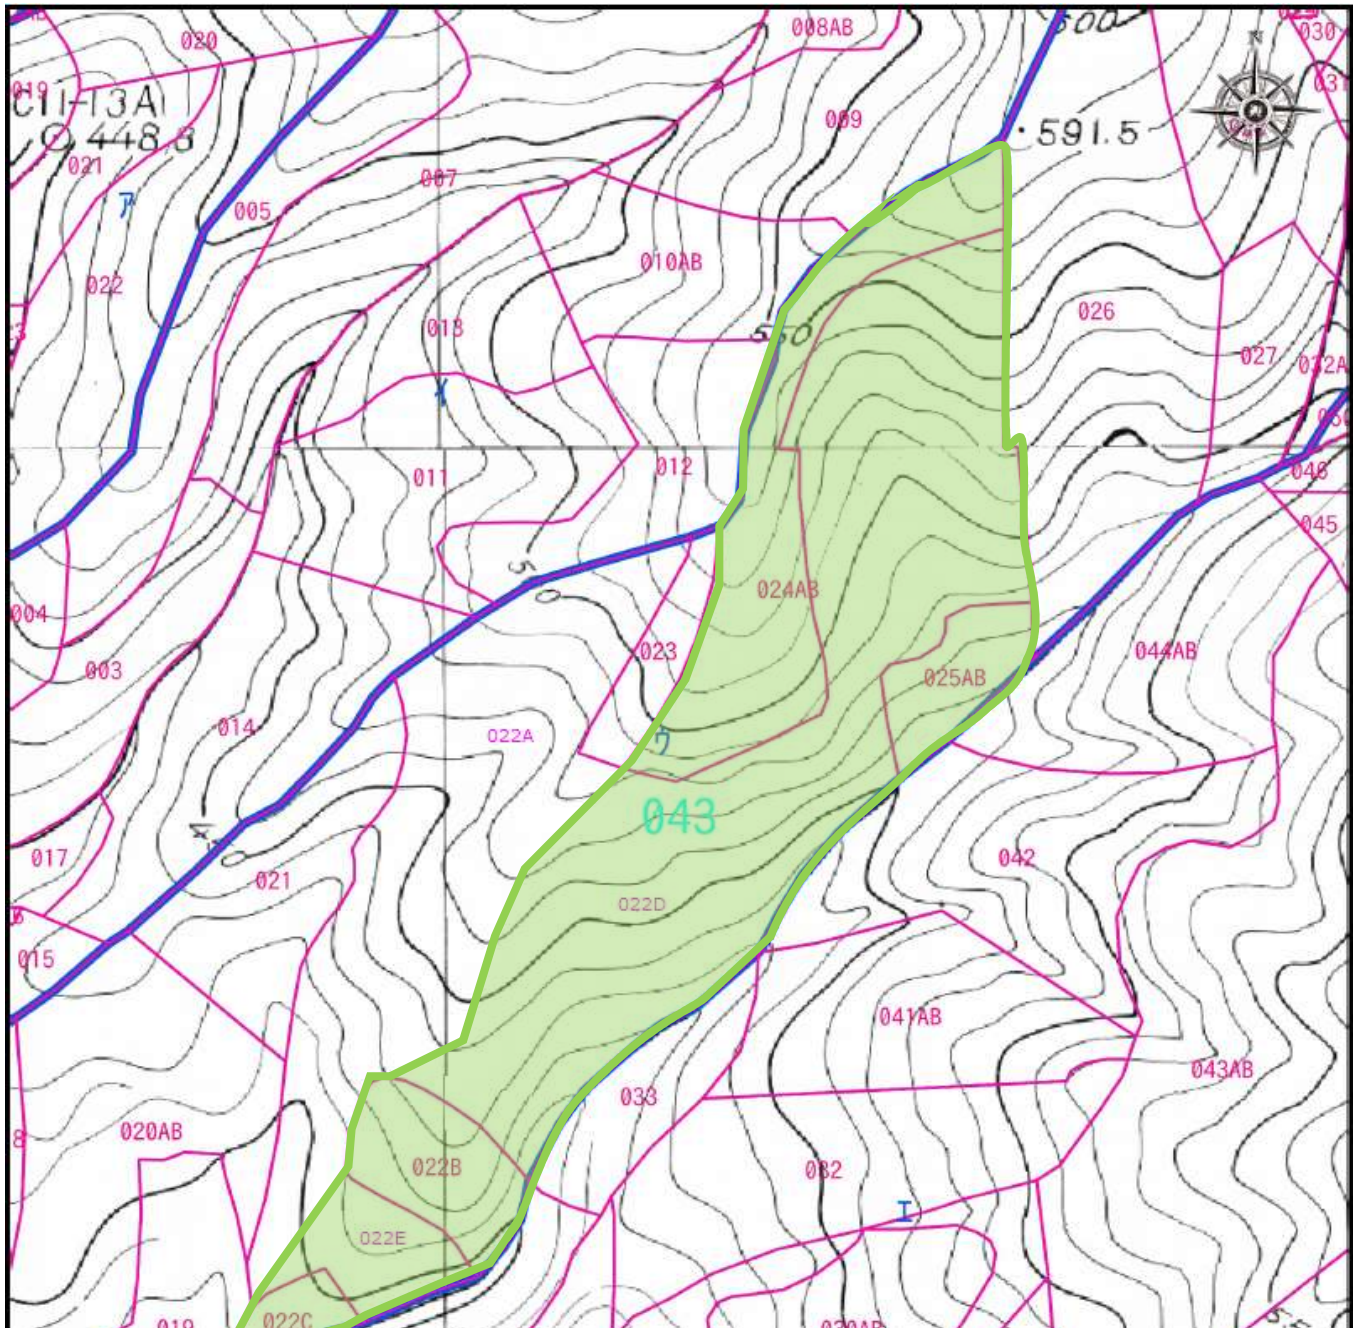

整理番号

集R3-2

所在地	鹿沼市上大久保641-1外						
森林簿	西大芦	43	ウ	22	B	0.30	ha
	西大芦	43	ウ	22	C	0.06	ha
	西大芦	43	ウ	22	D	2.00	ha
	西大芦	43	ウ	22	E	0.22	ha
	西大芦	43	ウ	24	A	0.30	ha
	西大芦	43	ウ	24	B	0.30	ha
	西大芦	43	ウ	25	A	0.09	ha
	西大芦	43	ウ	25	B	0.06	ha

1/2,500