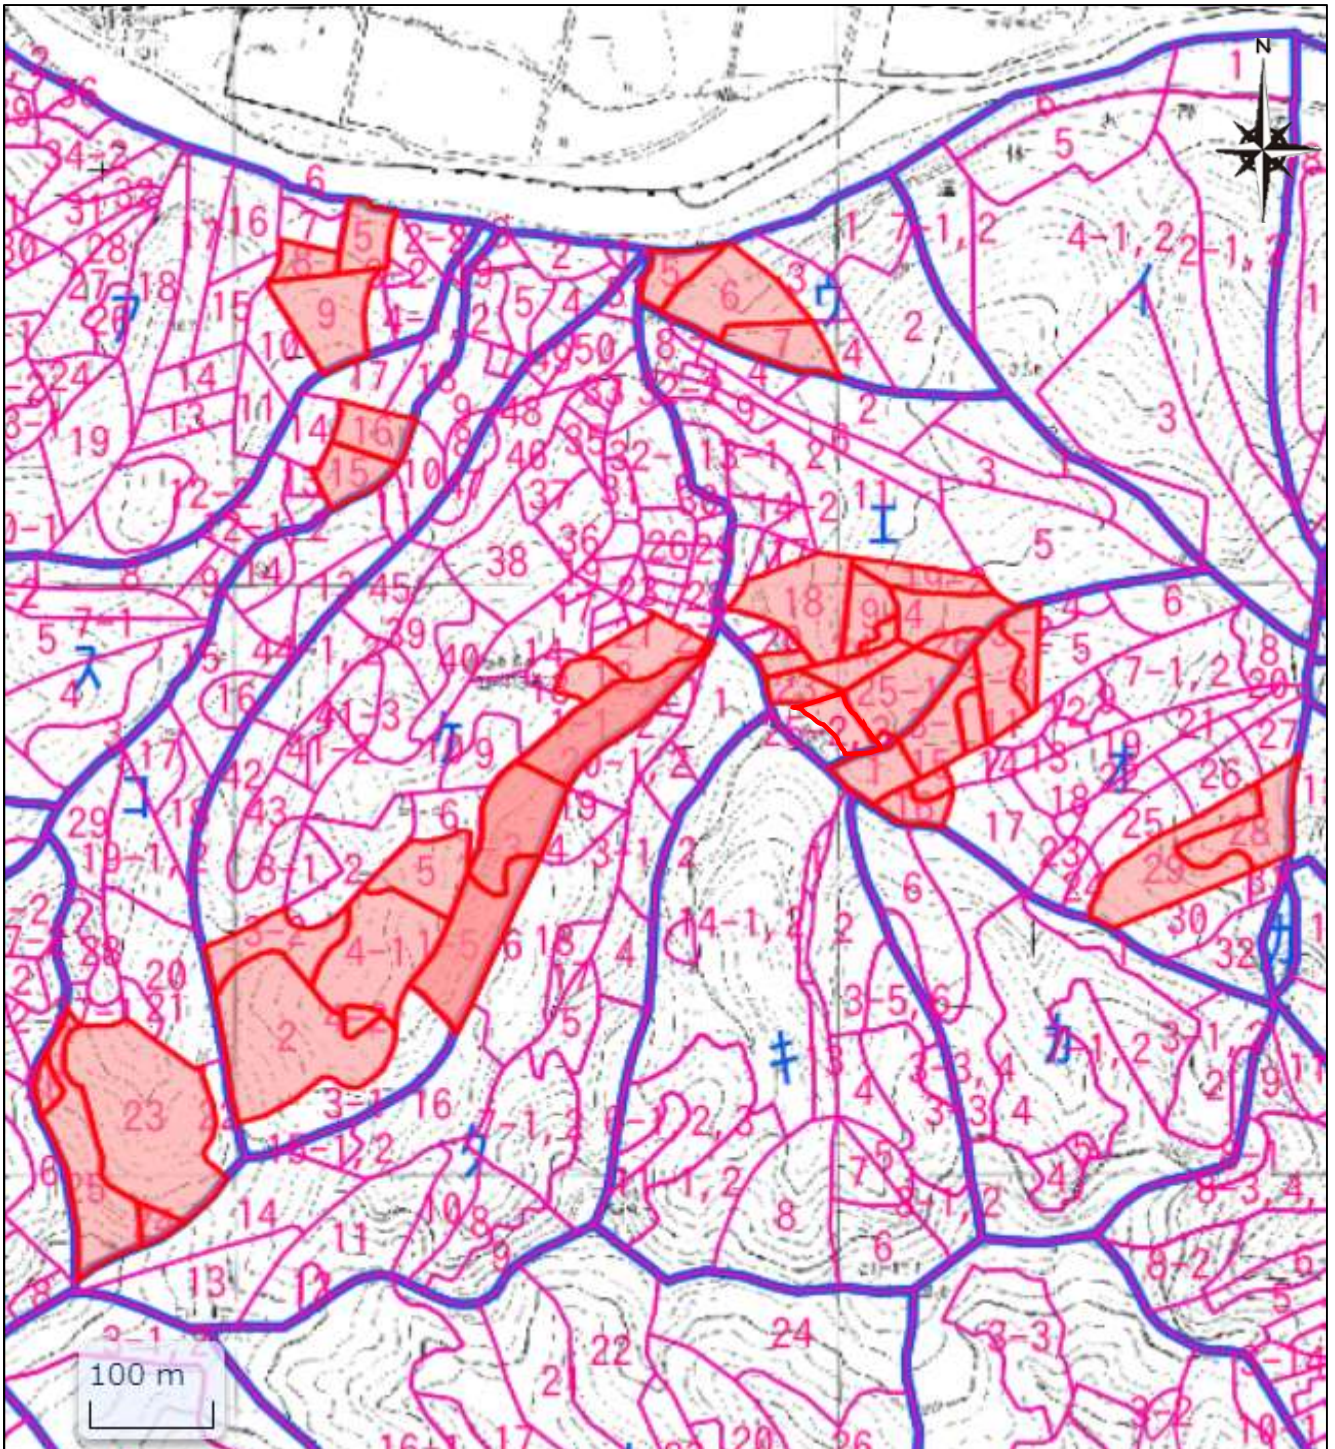

整理番号

集R4-7

所在地	鹿沼市下大久保670外		
森林簿	西大芦	1 ウ 5	0.16 ha
	西大芦	1 ウ 6	0.37 ha
	西大芦	1 ウ 7	0.29 ha
	西大芦	1 ㇿ 18	0.41 ha
	西大芦	1 ㇿ 19 A	0.09 ha
	西大芦	1 ㇿ 19 B	0.24 ha
	西大芦	1 ㇿ 19 C	0.32 ha
	西大芦	1 ㇿ 19 D	0.06 ha
	西大芦	1 ㇿ 20	0.12 ha
	西大芦	1 ㇿ 23	0.12 ha
	西大芦	1 ㇿ 24	0.16 ha
	西大芦	1 ㇿ 25 A	0.43 ha
	西大芦	1 ㇿ 25 B	0.12 ha
	西大芦	1 ㇿ 26	0.09 ha
	西大芦	1 才 1	0.15 ha
	西大芦	1 才 2	0.17 ha
	西大芦	1 才 3 A	0.26 ha
	西大芦	1 才 3 B	0.08 ha
	西大芦	1 才 3 C	0.24 ha
	西大芦	1 才 15	0.10 ha
	西大芦	1 才 16	0.15 ha
	西大芦	1 才 28 A	0.51 ha
	西大芦	1 才 29	0.47 ha
	西大芦	1 ケ 1 A	0.20 ha
	西大芦	1 ケ 1 B	0.19 ha
	西大芦	1 ケ 1 C	0.29 ha
	西大芦	1 ケ 1 D	0.29 ha
	西大芦	1 ケ 1 E	0.23 ha
	西大芦	1 ケ 1 F	0.23 ha
	西大芦	1 ケ 2	1.38 ha
	西大芦	1 ケ 3 B	0.27 ha
	西大芦	1 ケ 3 C	0.27 ha
	西大芦	1 ケ 4 A	0.56 ha
西大芦	1 ケ 4 B	0.06 ha	
西大芦	1 ケ 5	0.36 ha	
西大芦	1 ケ 11	0.26 ha	

西大芦	1	ヶ	12	0.16 ha	
西大芦	1	コ	23 A	1.25 ha	
西大芦	1	コ	24	0.09 ha	
西大芦	1	コ	25 A	0.34 ha	
西大芦	1	コ	26	0.33 ha	
西大芦	1	ス	15	0.22 ha	
西大芦	1	ス	16	0.20 ha	
西大芦	2	ア	5 B	0.12 ha	
西大芦	2	ア	8	0.17 ha	
西大芦	2	ア	9 B	0.32 ha	

1/10,000