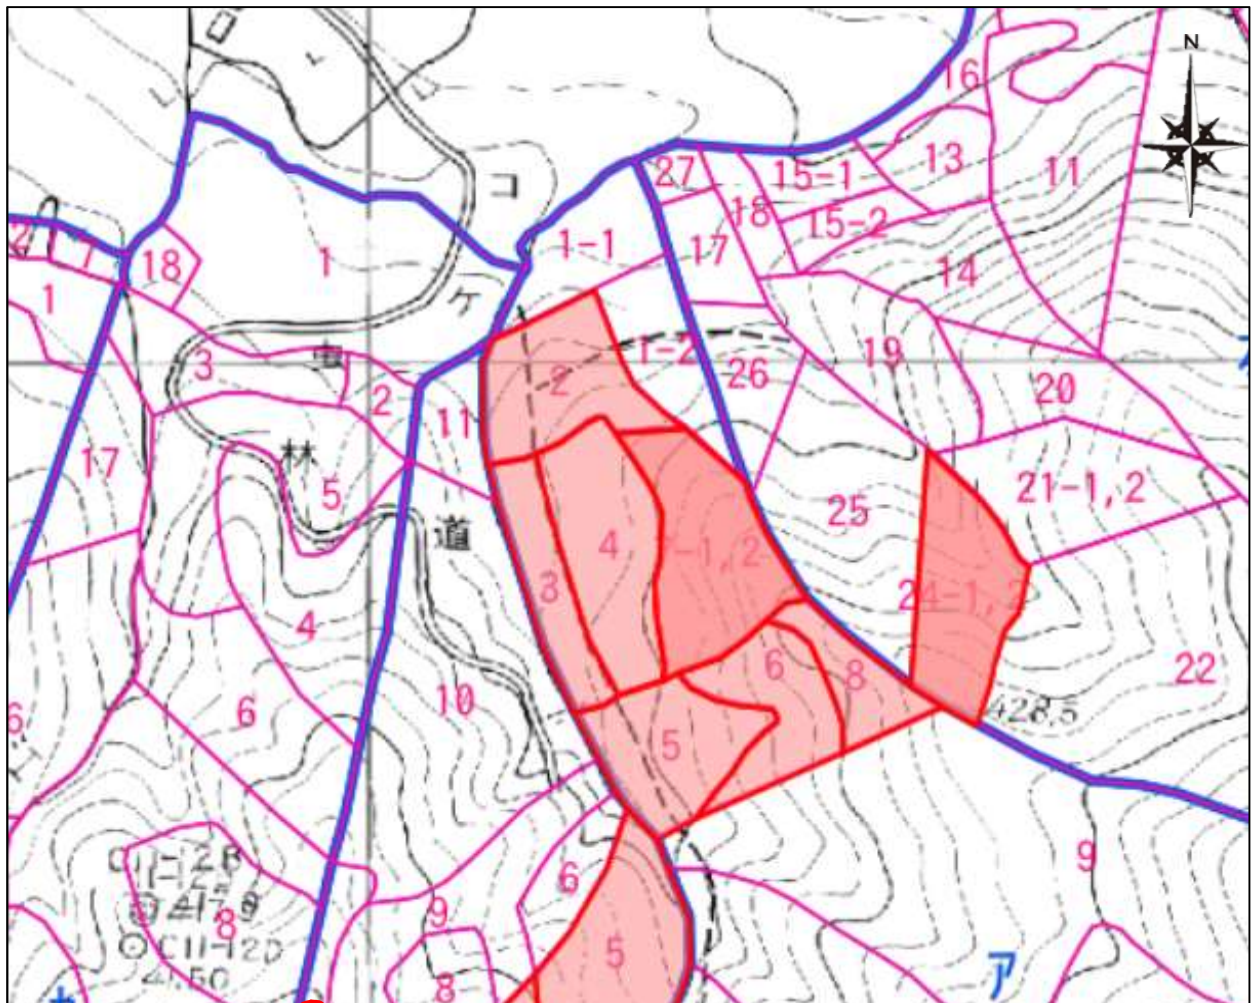

整理番号

集R4-19

所在地	鹿沼市草久4143-2外						
森林簿	西大芦	2	才	24	A	0.21	ha
	西大芦	2	才	24	B	0.20	ha
	西大芦	3	ア	2		0.34	ha
	西大芦	3	ア	3		0.33	ha
	西大芦	3	ア	4		0.27	ha
	西大芦	3	ア	5		0.25	ha
	西大芦	3	ア	6		0.10	ha
	西大芦	3	ア	7	A	0.12	ha
	西大芦	3	ア	7	B	0.12	ha
	西大芦	3	ア	8		0.12	ha
	西大芦	3	才	3	A	0.10	ha
	西大芦	3	才	3	B	0.10	ha
	西大芦	3	才	4		0.59	ha
	西大芦	3	才	5		0.20	ha
	西大芦	3	才	7		0.42	ha

1/5,000