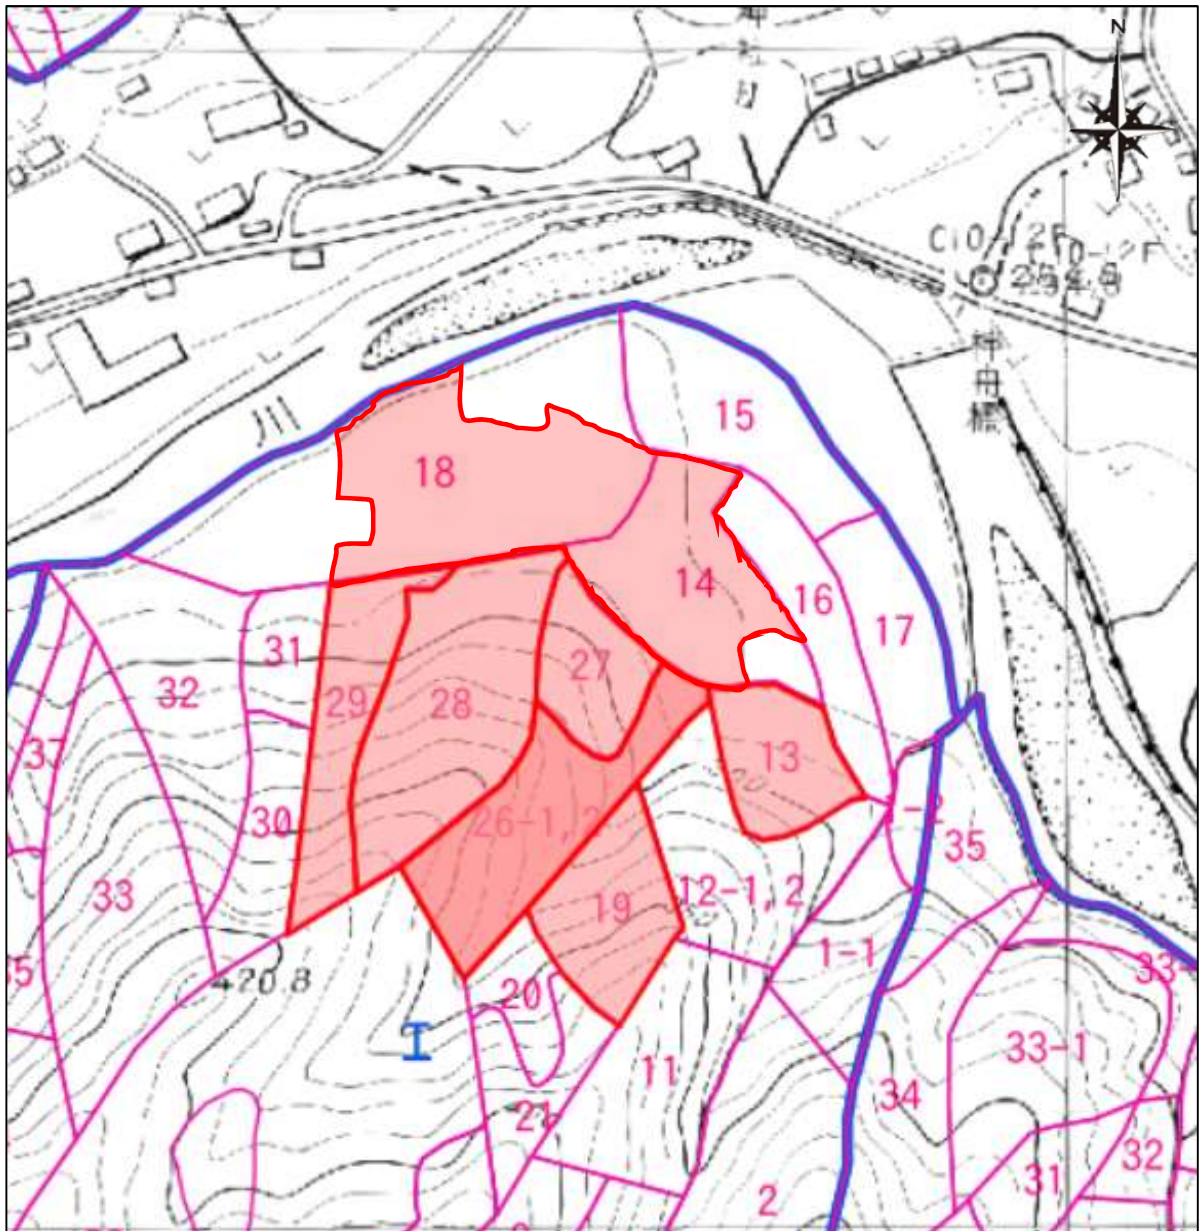

整理番号

集R4-12

所在地	鹿沼市上大久保944-1外		
森林簿	西大芦	2 ㊦ 12 B	0.14 ha
	西大芦	2 ㊦ 13	0.10 ha
	西大芦	2 ㊦ 14 A	0.82 ha
	西大芦	2 ㊦ 18 A	0.50 ha
	西大芦	2 ㊦ 19	0.46 ha
	西大芦	2 ㊦ 26 A	0.21 ha
	西大芦	2 ㊦ 26 B	0.21 ha
	西大芦	2 ㊦ 27	0.31 ha
	西大芦	2 ㊦ 28	0.51 ha
	西大芦	2 ㊦ 29	0.43 ha

1/5,000