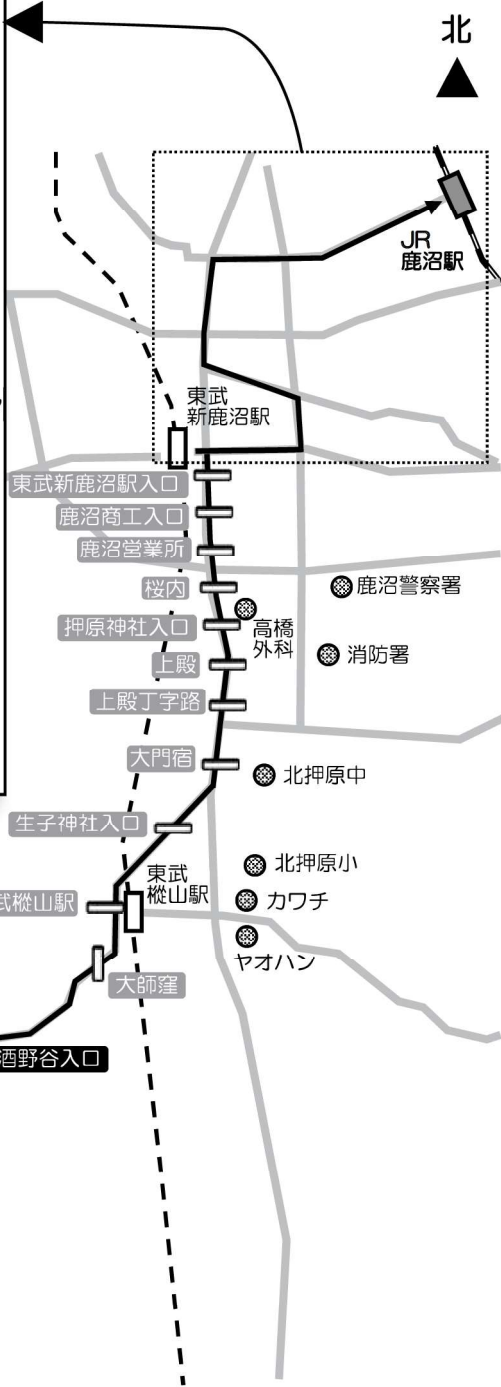

〔栗野地域 路線図〕 <⑩口栗野線, ⑪上粕尾山の神線, ⑫入栗野上五月線>

- 運行ルート
- 運行ルート (自由乗降区間)
- ※この区間はバス停以外でも乗降できます。
乗る際は、運転手に分かるよう手を挙げて合図してください。
降りる際は、運転手にお声がけください。
- バス停 バス停
- バス停 通過すると運賃が加算されるバス停
※「栗野小学校前」では、入栗野上五月線のみ運賃が加算されます。

[拡大図]

⑩口栗野線