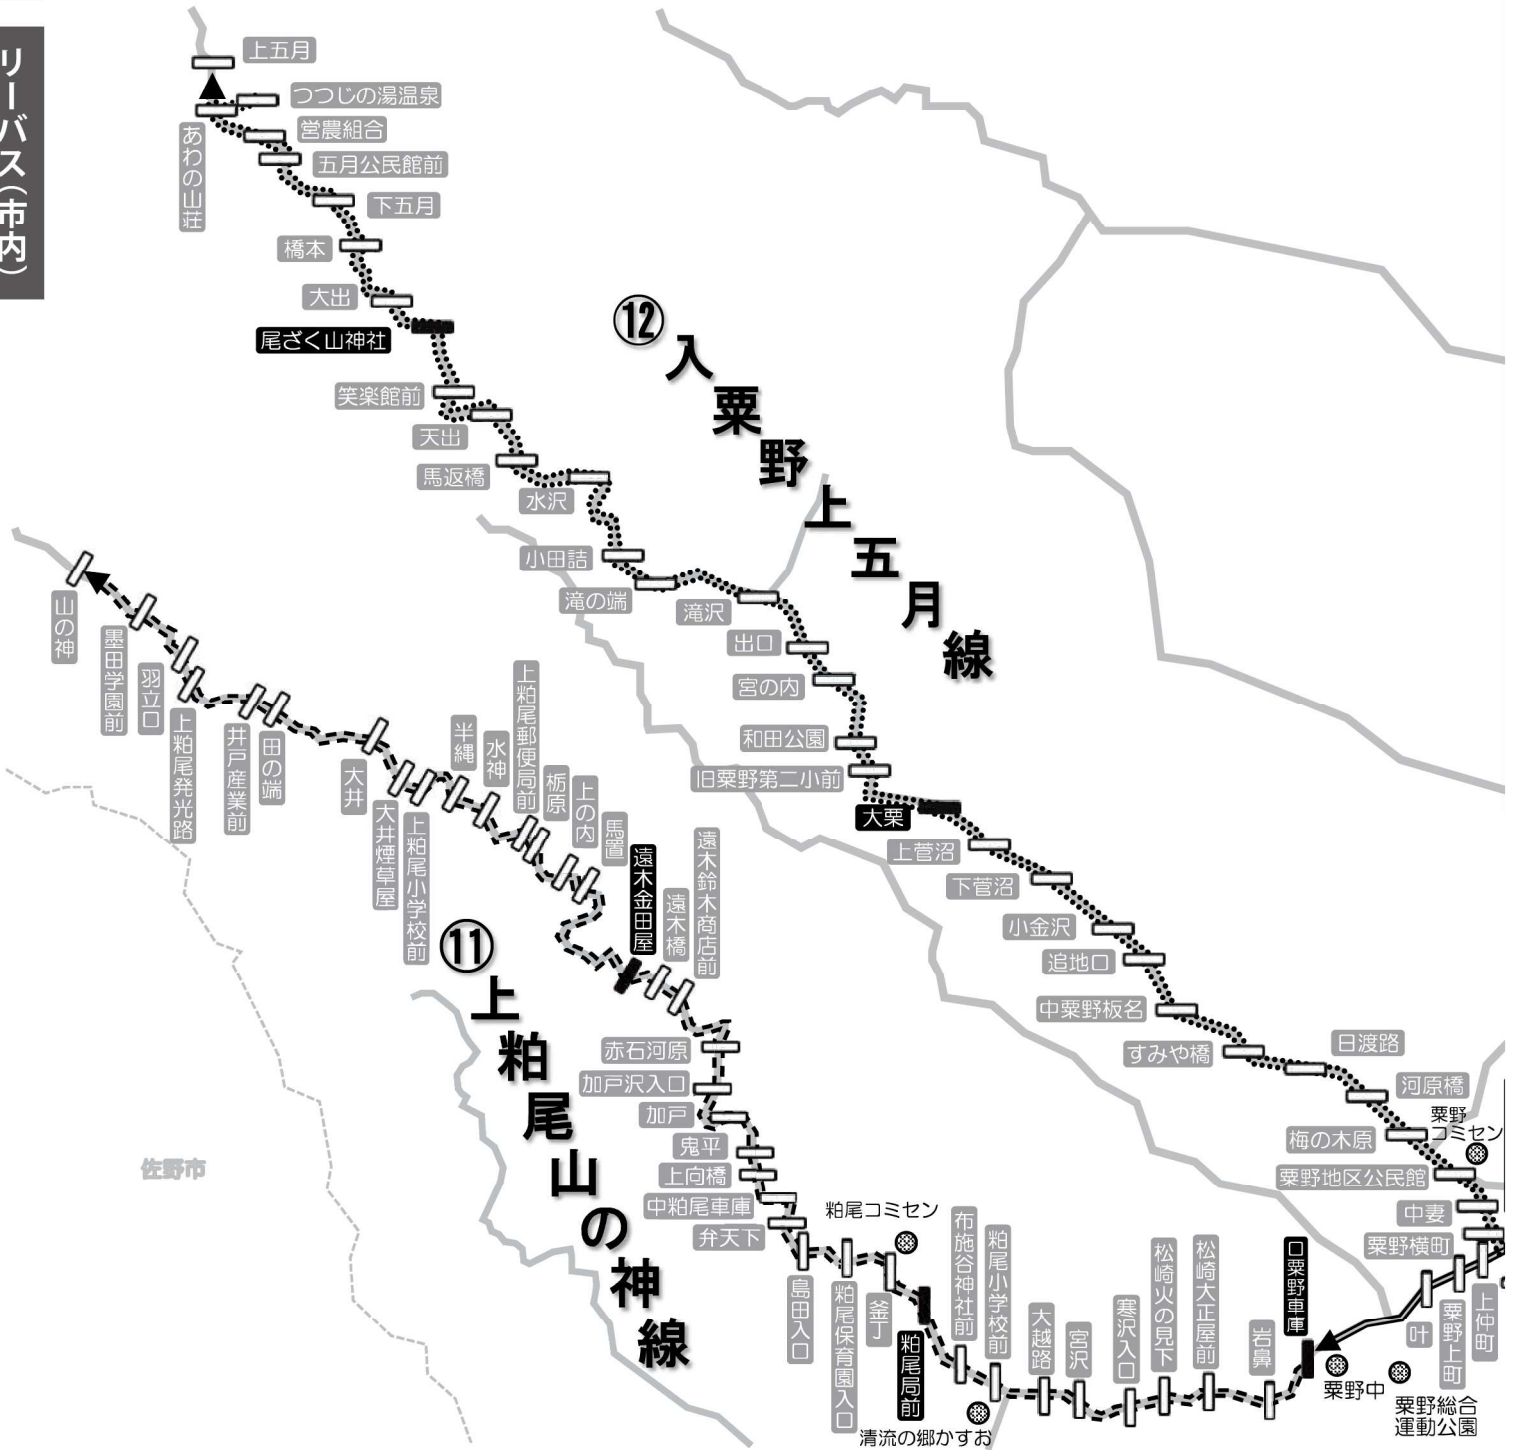

〔栗野地域 路線図〕 <⑩口栗野線, ⑪上粕尾山の神線, ⑫入栗野上五月線>

- 運行ルート
- 運行ルート (自由乗降区間)
- ※この区間はバス停以外でも乗降できます。
乗る際は、運転手に分かるよう手を挙げて合図してください。
降りる際は、運転手にお声がけください。
- バス停 バス停
- バス停 通過すると運賃が加算されるバス停
※「栗野小学校前」では、入栗野上五月線のみ運賃が加算されます。

[拡大図]

⑩口栗野線