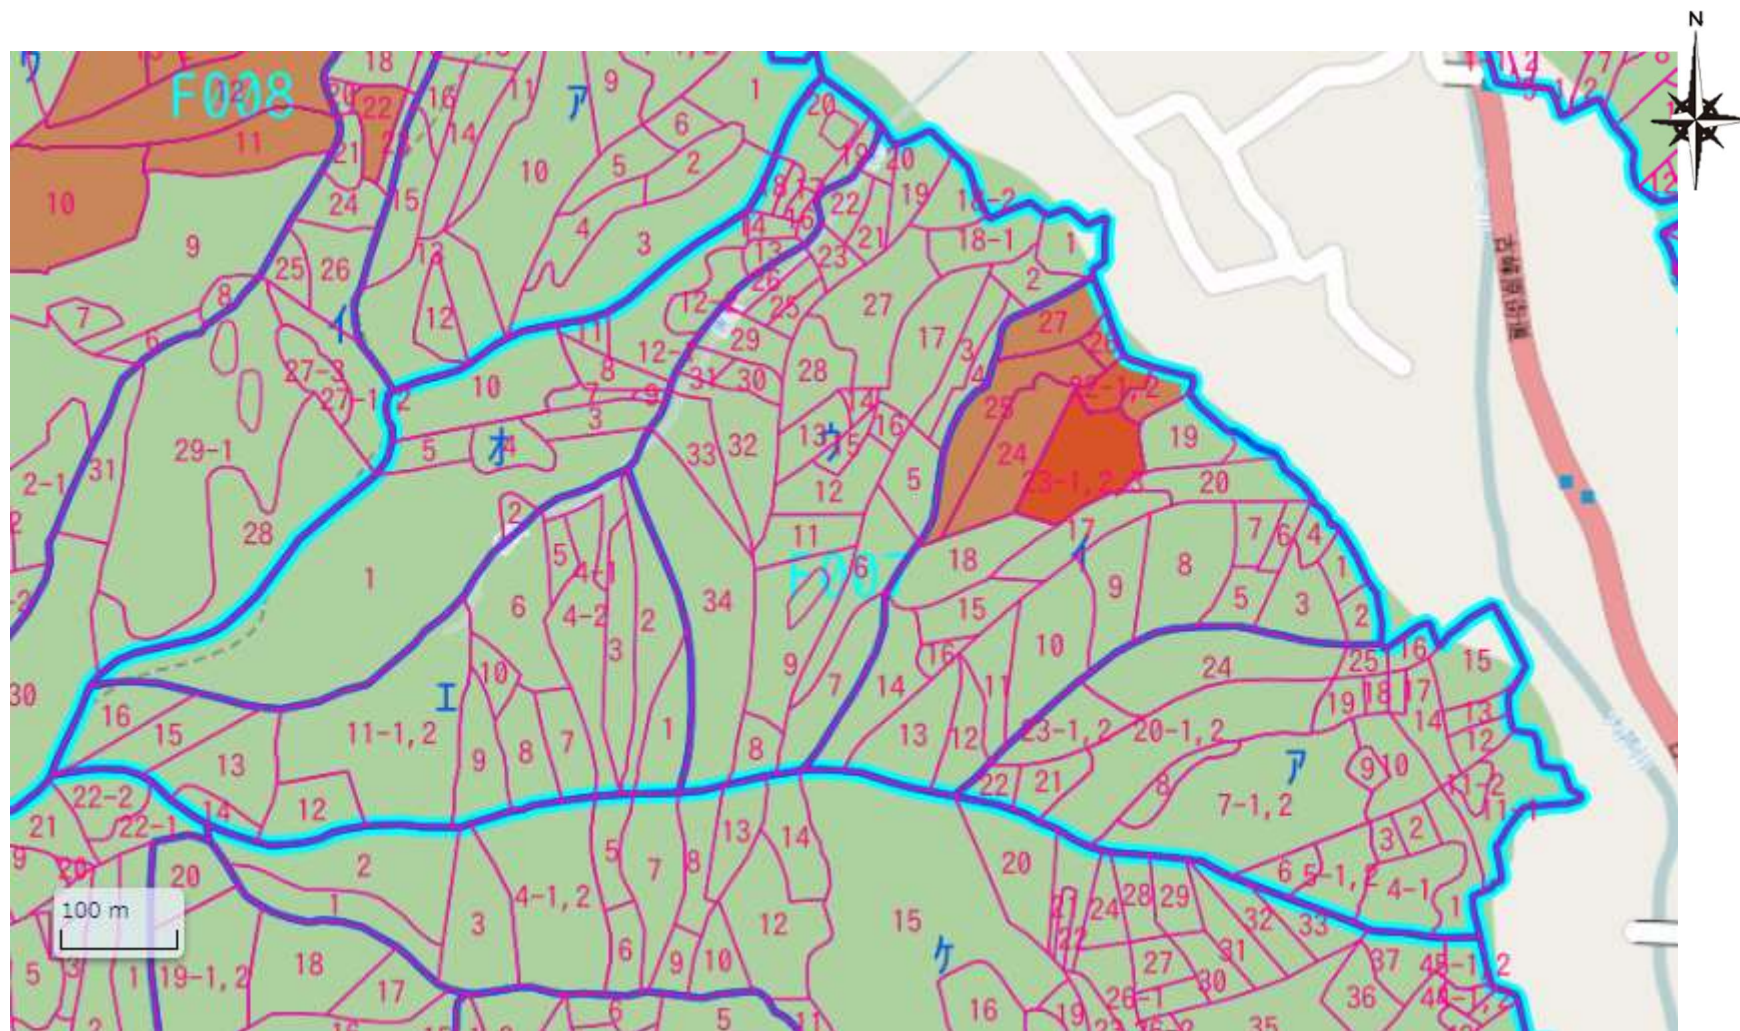

西大芦 7 林班

1/7, 500