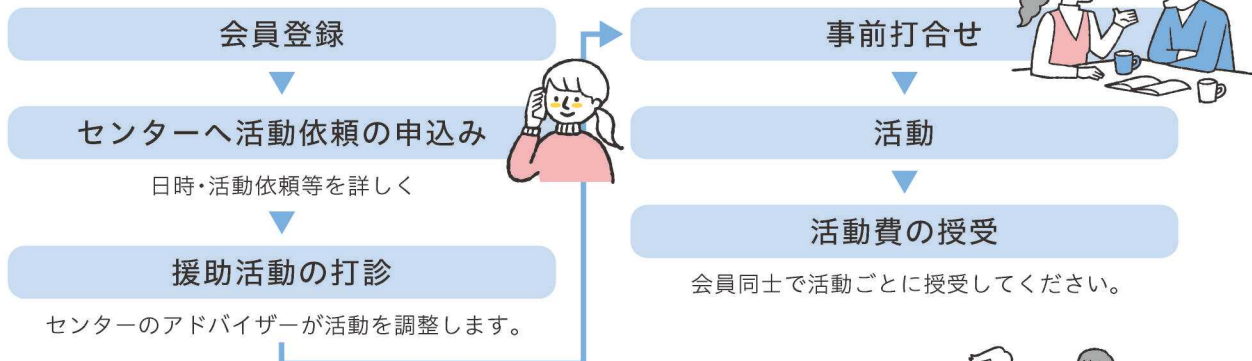

〒322-0526 栃木県鹿沼市楡木町487

TEL 0289-75-2043

FAX 0289-75-4743

WEB

鹿沼市の子育て支援 2

手助けが必要な時は

ファミリー・サポート・センター

「子育ての手助けをしてほしい方」(依頼会員)と「子育ての援助ができる方」(協力会員)からなる会員制の相互援助活動です。センターは、依頼会員の求めに応じ、条件に合った援助ができる会員を紹介し、育児をサポートします。登録料は、年会費は無料です。

🕒 月～金 午前9時～午後5時30分 / 土曜 午前9時～午後0時30分 (日・祝・年末年始は休み)

利用日	利用時間	活動費
平日	午前7時～午後7時	30分・300円
	上記以外	30分・350円
土・日・祝 年末年始	終日	30分・350円

※活動費は令和6年4月1日現在の額であり、今後変更となる可能性があります。

活動内容

- ・保育施設への送迎、その前後の預かり
- ・冠婚葬祭や買い物等、外出の際の預かり
- ・学童保育、学校への送迎、その前後の預かり
- ・その他、センターが必要と認めた援助