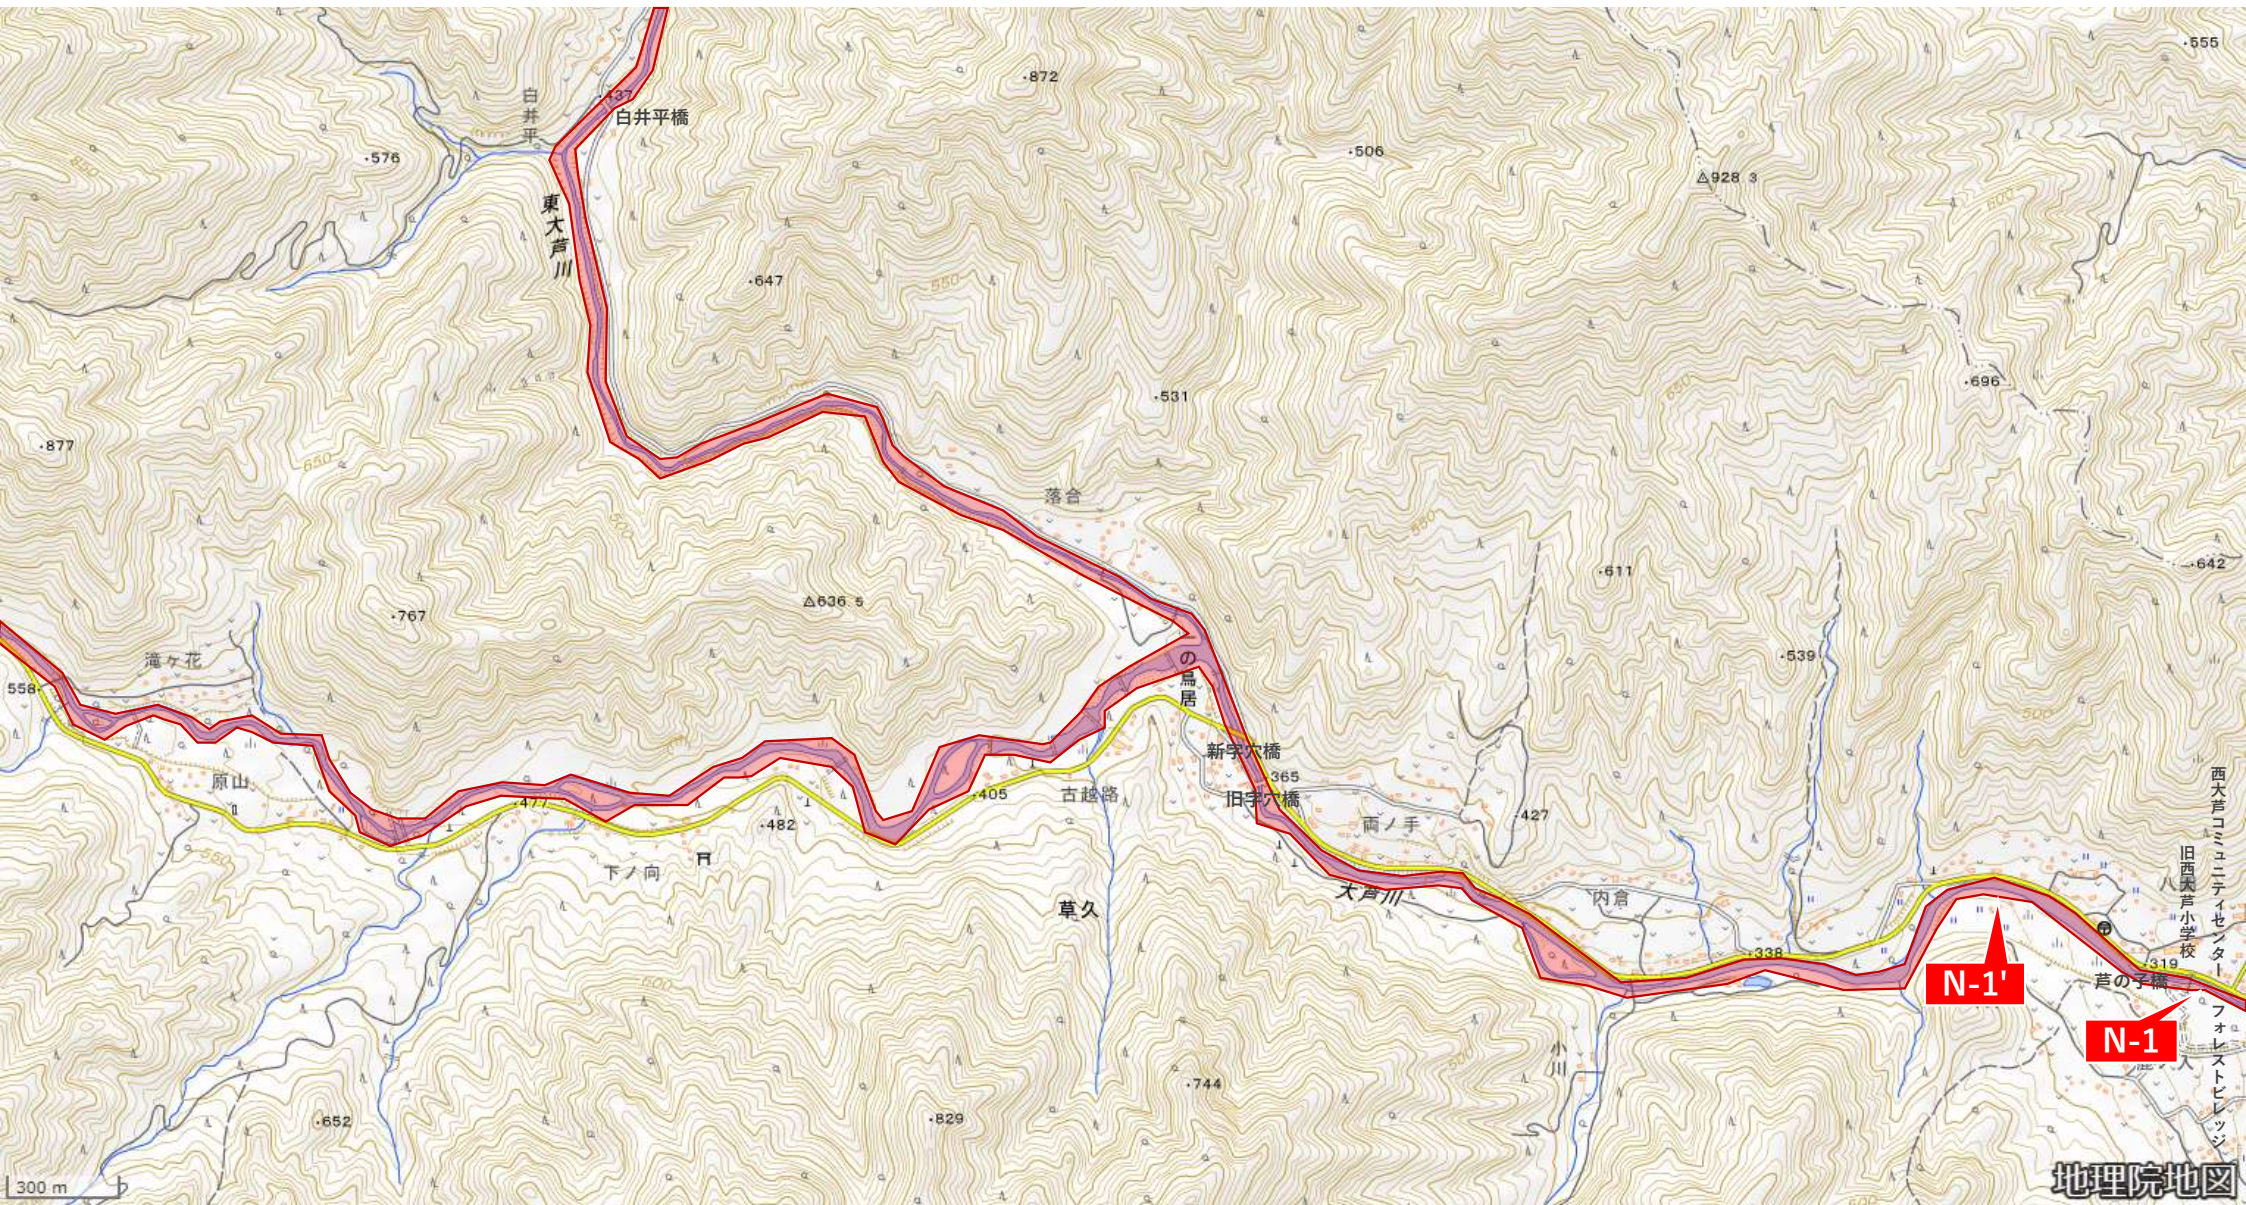

# 大芦川流域環境保全区域【東大芦地区 大関橋～引田橋】

# 大芦川流域環境保全区域【東大芦地区 引田橋～くねのぼら橋】

# 大芦川流域環境保全区域【西大芦地区一の鳥居周辺】

# 大芦川流域環境保全区域【西大芦地区 大滝周辺】