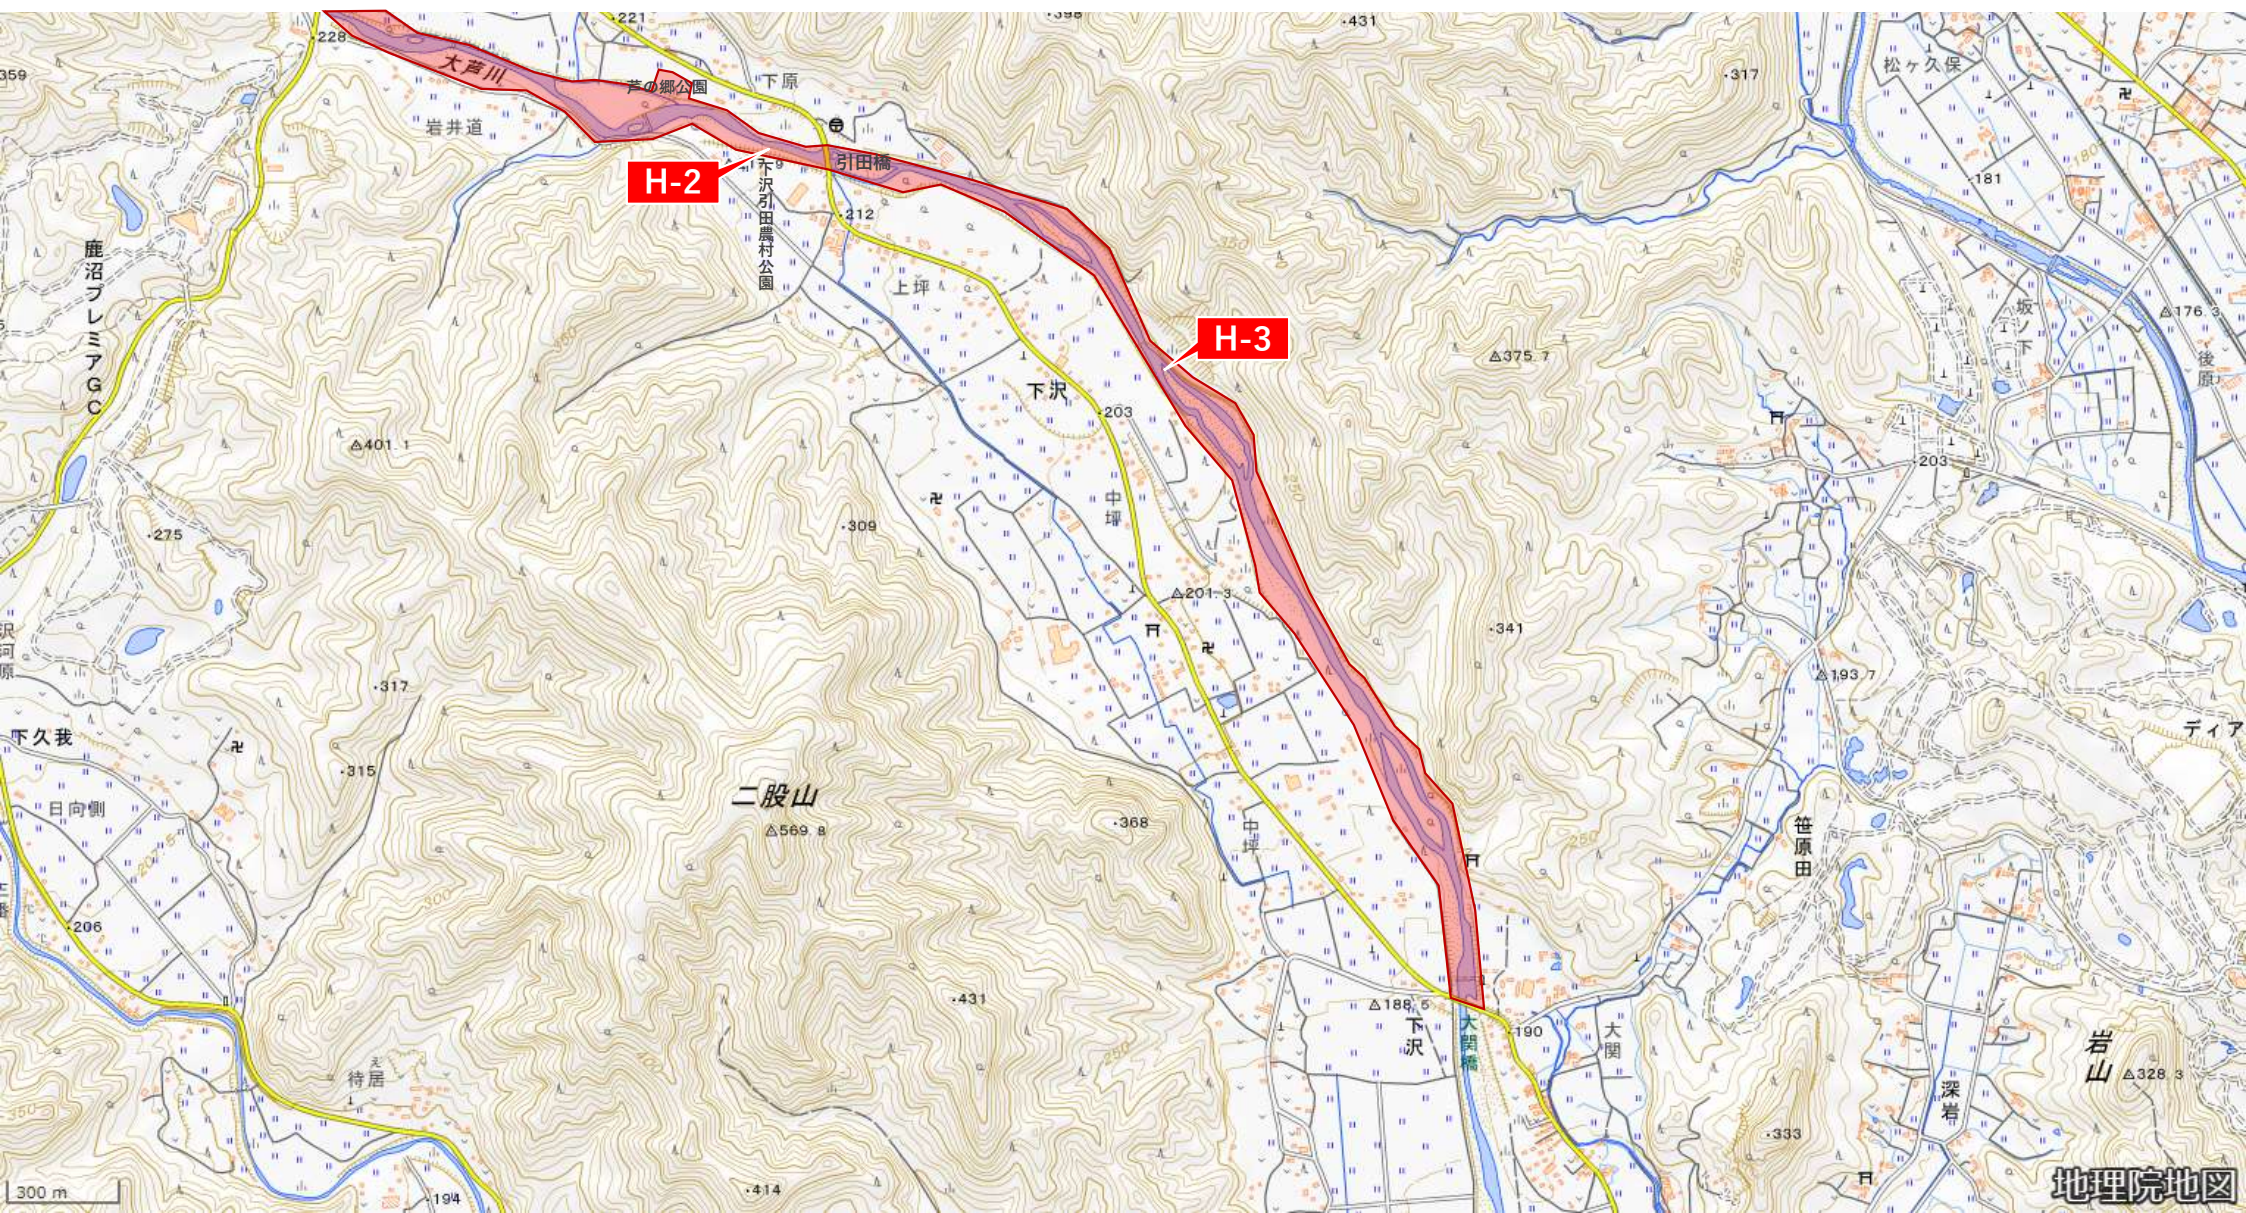

# 大芦川流域環境保全区域【東大芦地区 大関橋～引田橋】

# 大芦川流域環境保全区域【東大芦地区 引田橋～くねのぼら橋】

# 大芦川流域環境保全区域【西大芦地区一の鳥居周辺】

# 大芦川流域環境保全区域【西大芦地区 大滝周辺】