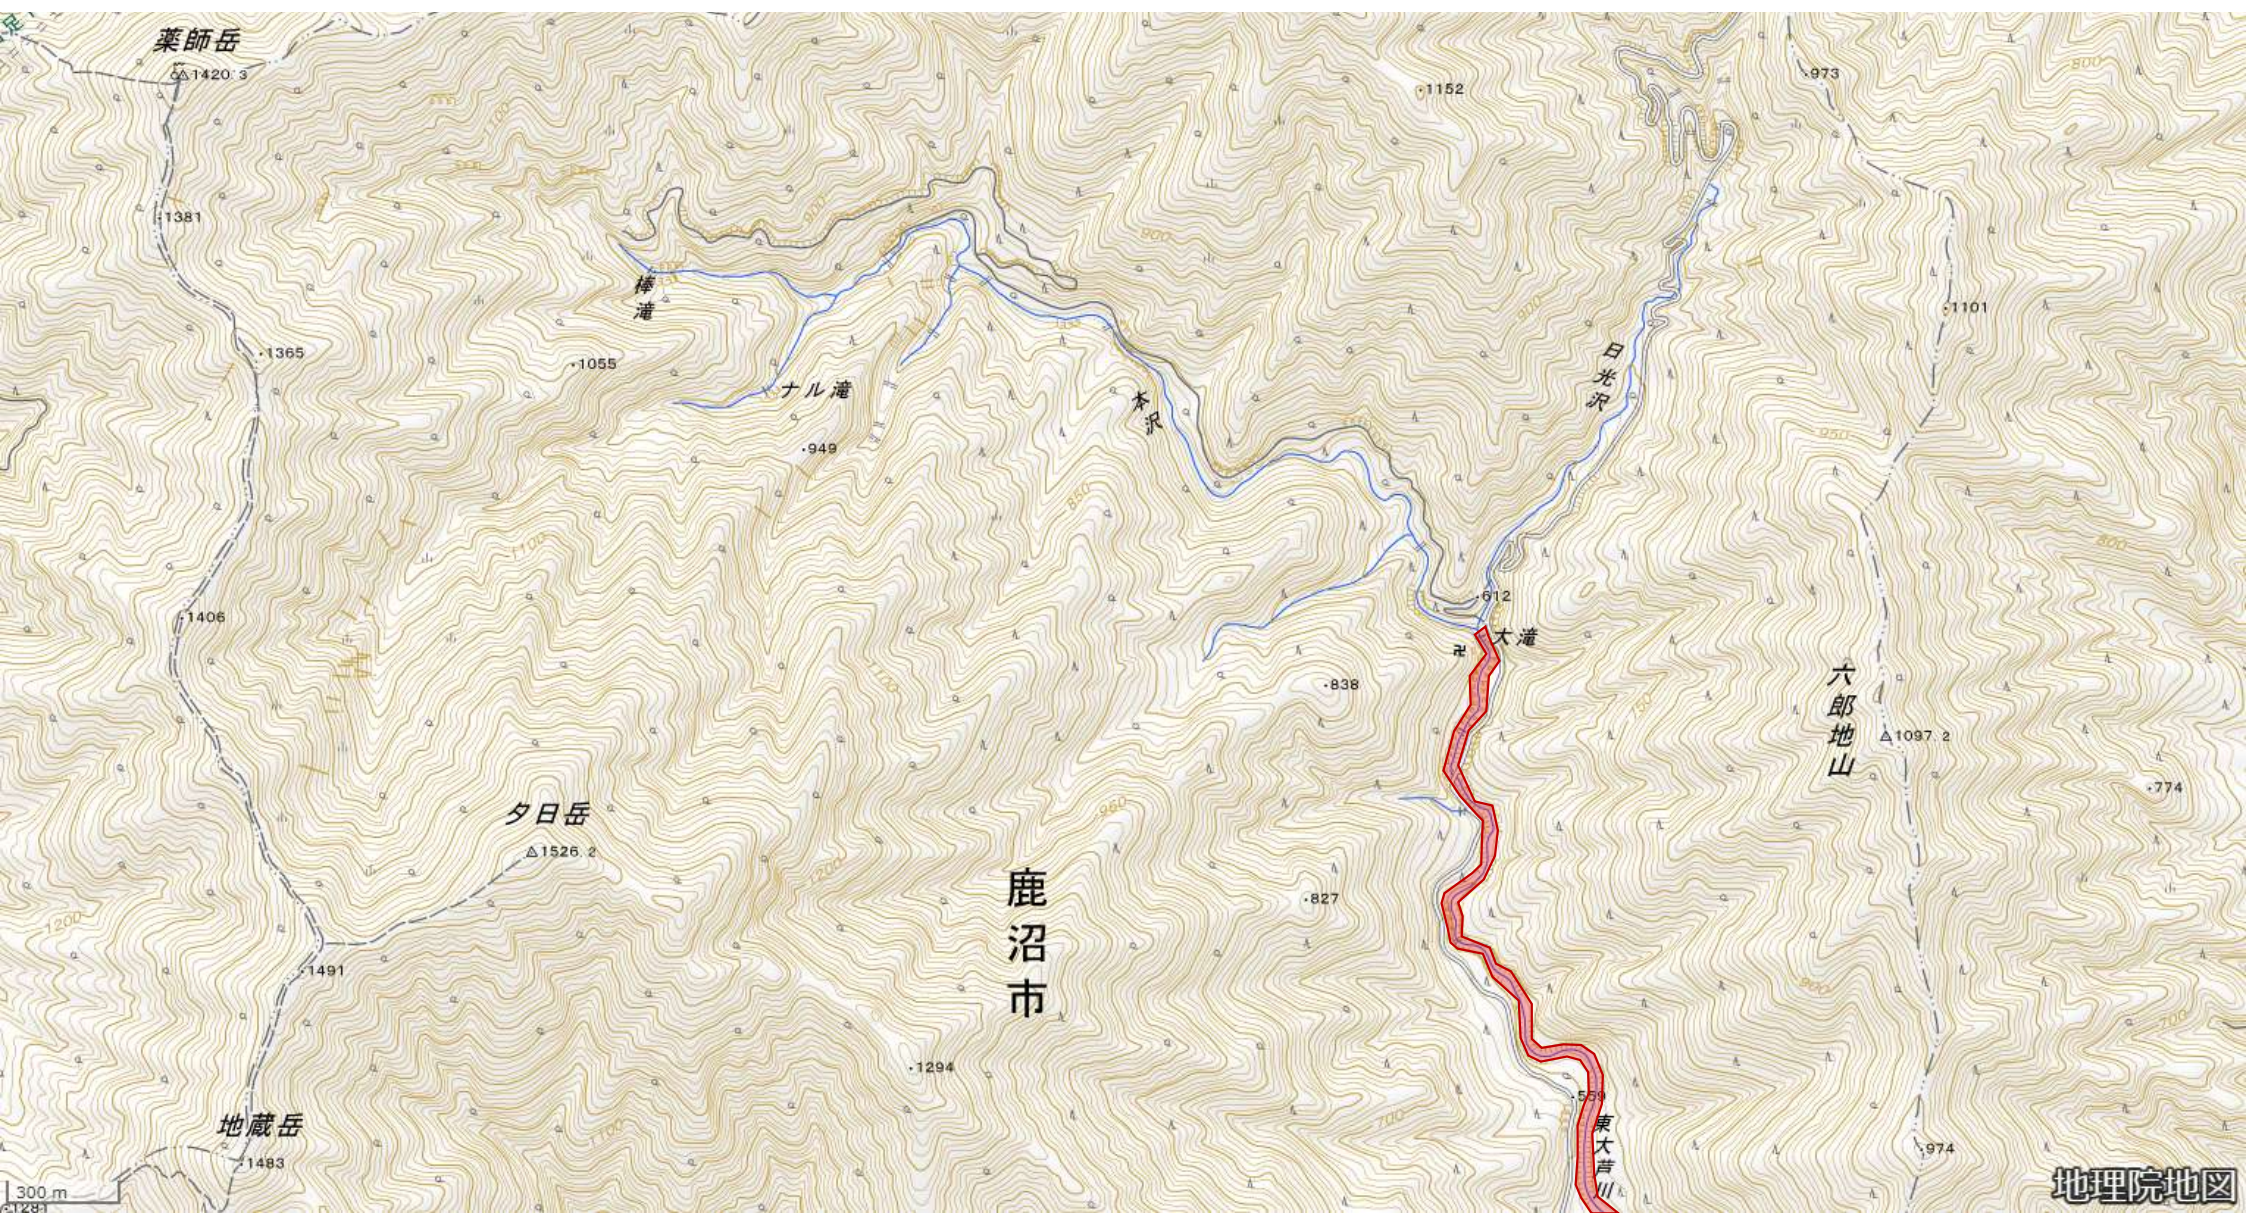

# 大芦川流域環境保全区域【東大芦地区 大関橋～引田橋】

# 大芦川流域環境保全区域【西大芦地区一の鳥居周辺】

# 大芦川流域環境保全区域【西大芦地区 川中島周辺】

# 大芦川流域環境保全区域【西大芦地区 大滝周辺】