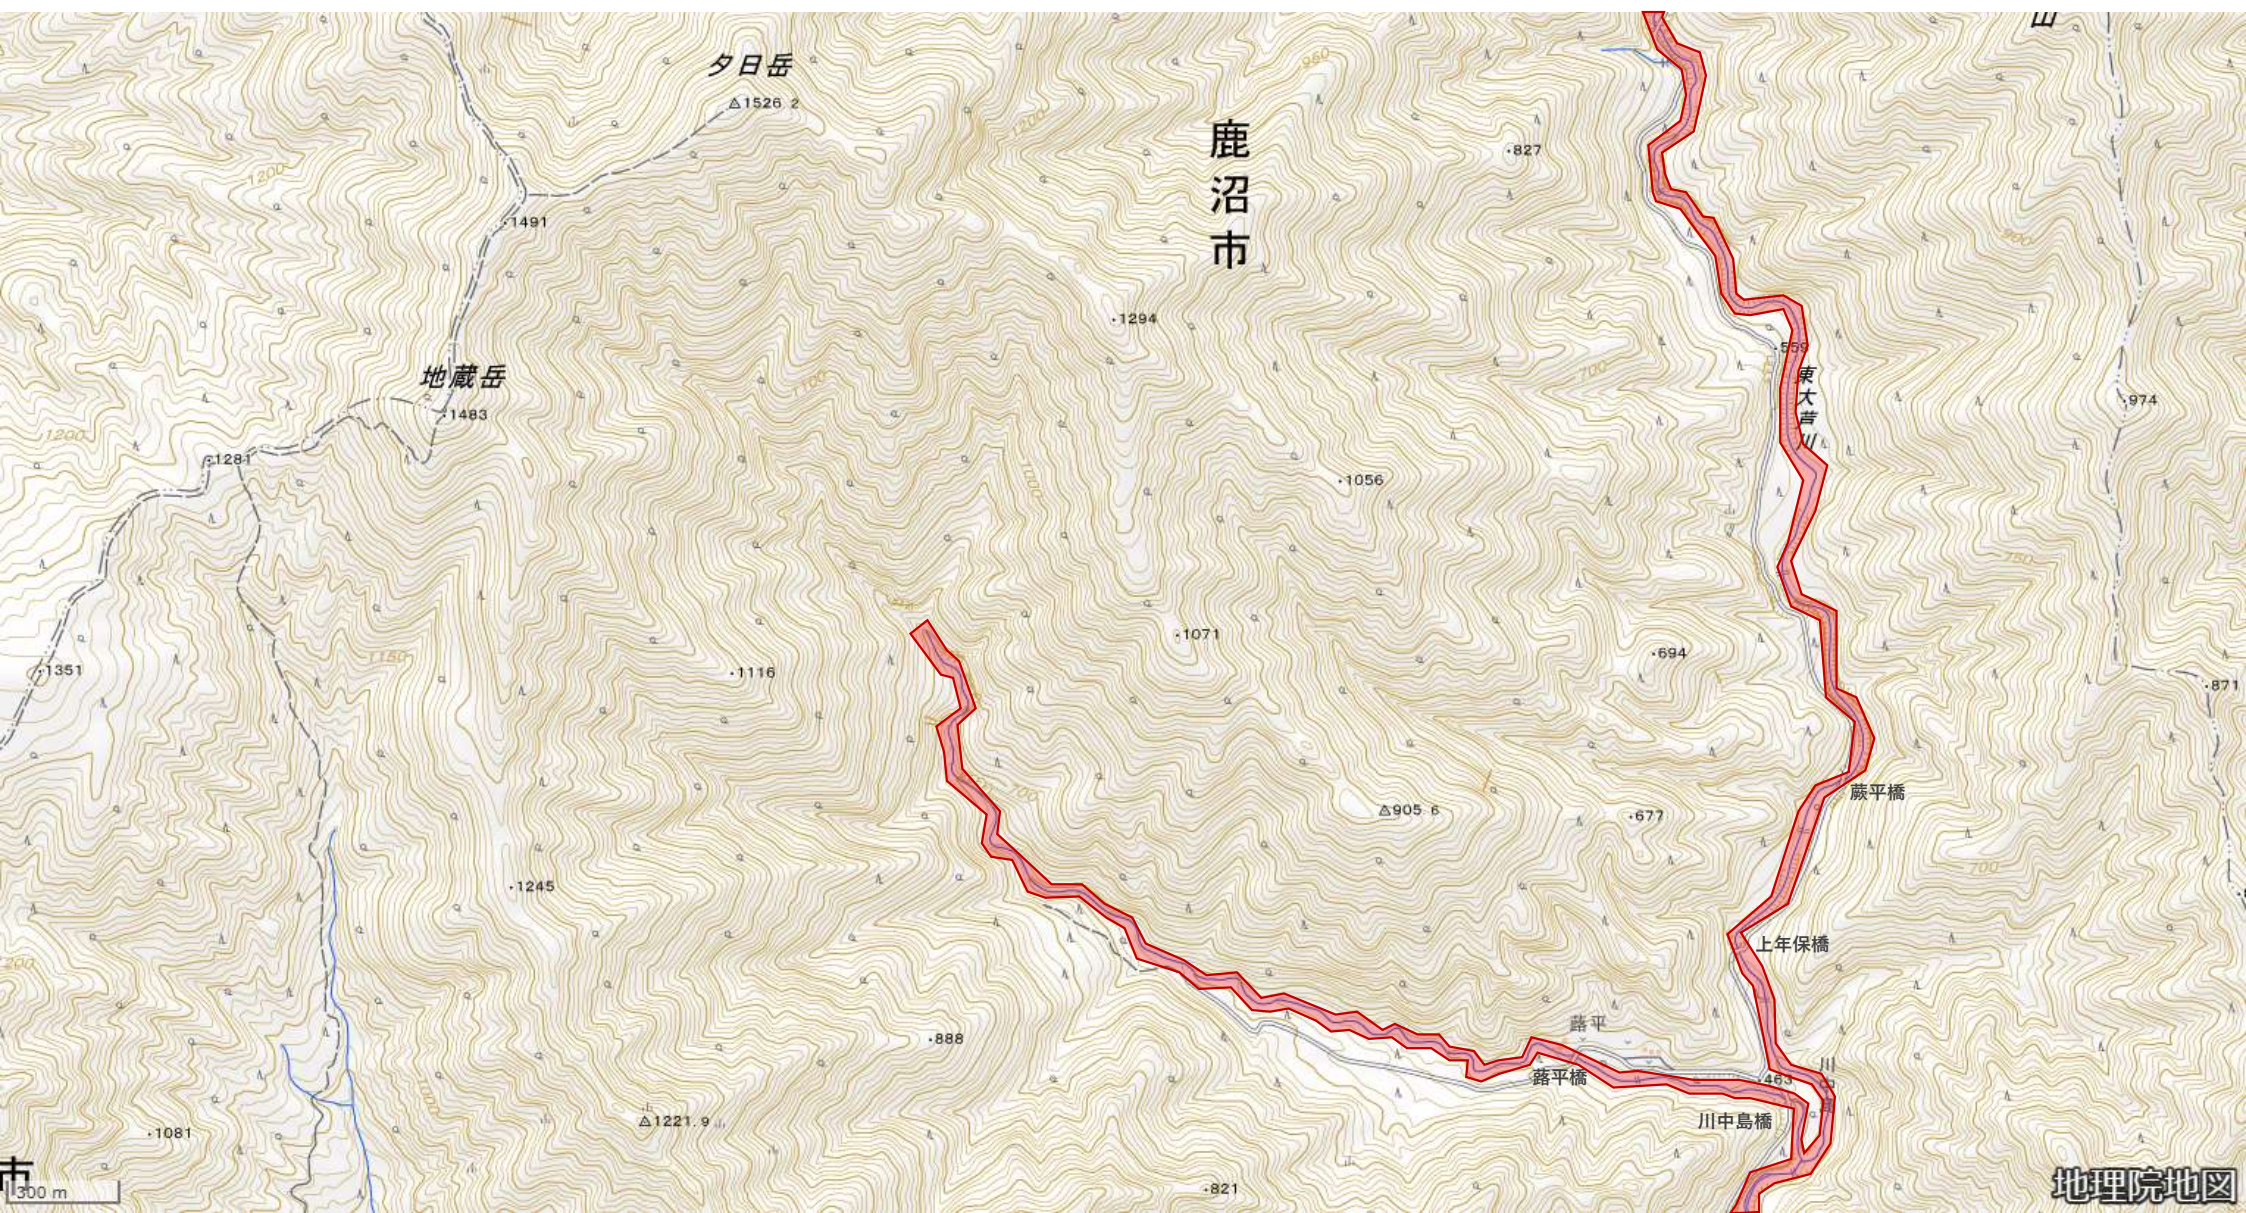

# 大芦川流域環境保全区域【東大芦地区 大関橋～引田橋】

# 大芦川流域環境保全区域【西大芦地区 下大久保～旧西大芦小学校】

# 大芦川流域環境保全区域【西大芦地区一の鳥居周辺】

# 大芦川流域環境保全区域【西大芦地区 大滝周辺】