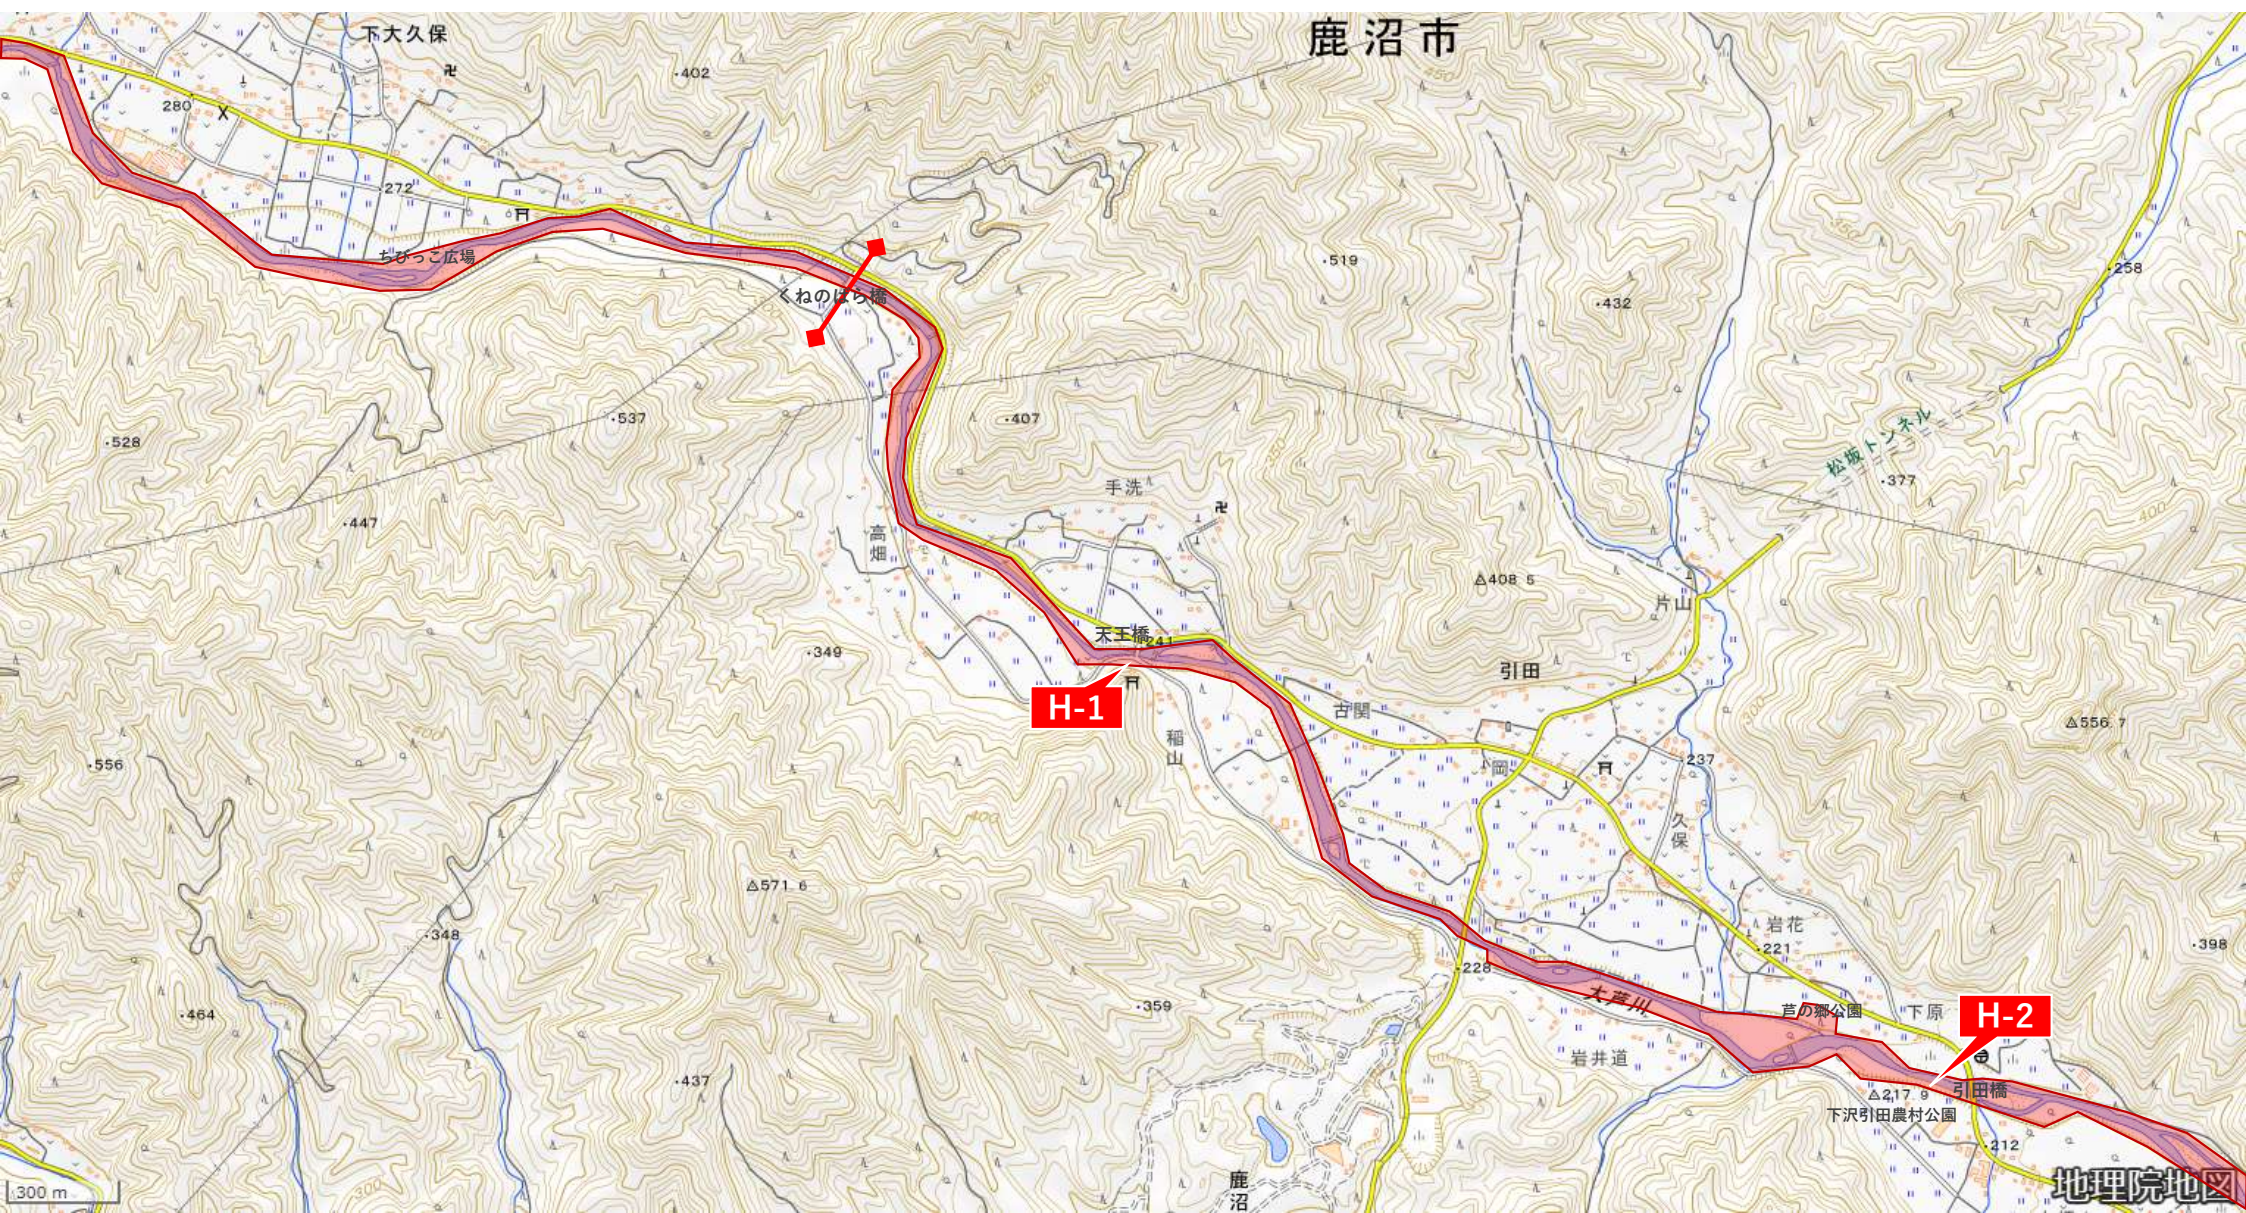

# 大芦川流域環境保全区域【東大芦地区 大関橋～引田橋】

# 大芦川流域環境保全区域【東大芦地区 引田橋～くねのぼら橋】

# 大芦川流域環境保全区域【西大芦地区一の鳥居周辺】

# 大芦川流域環境保全区域【西大芦地区 大滝周辺】