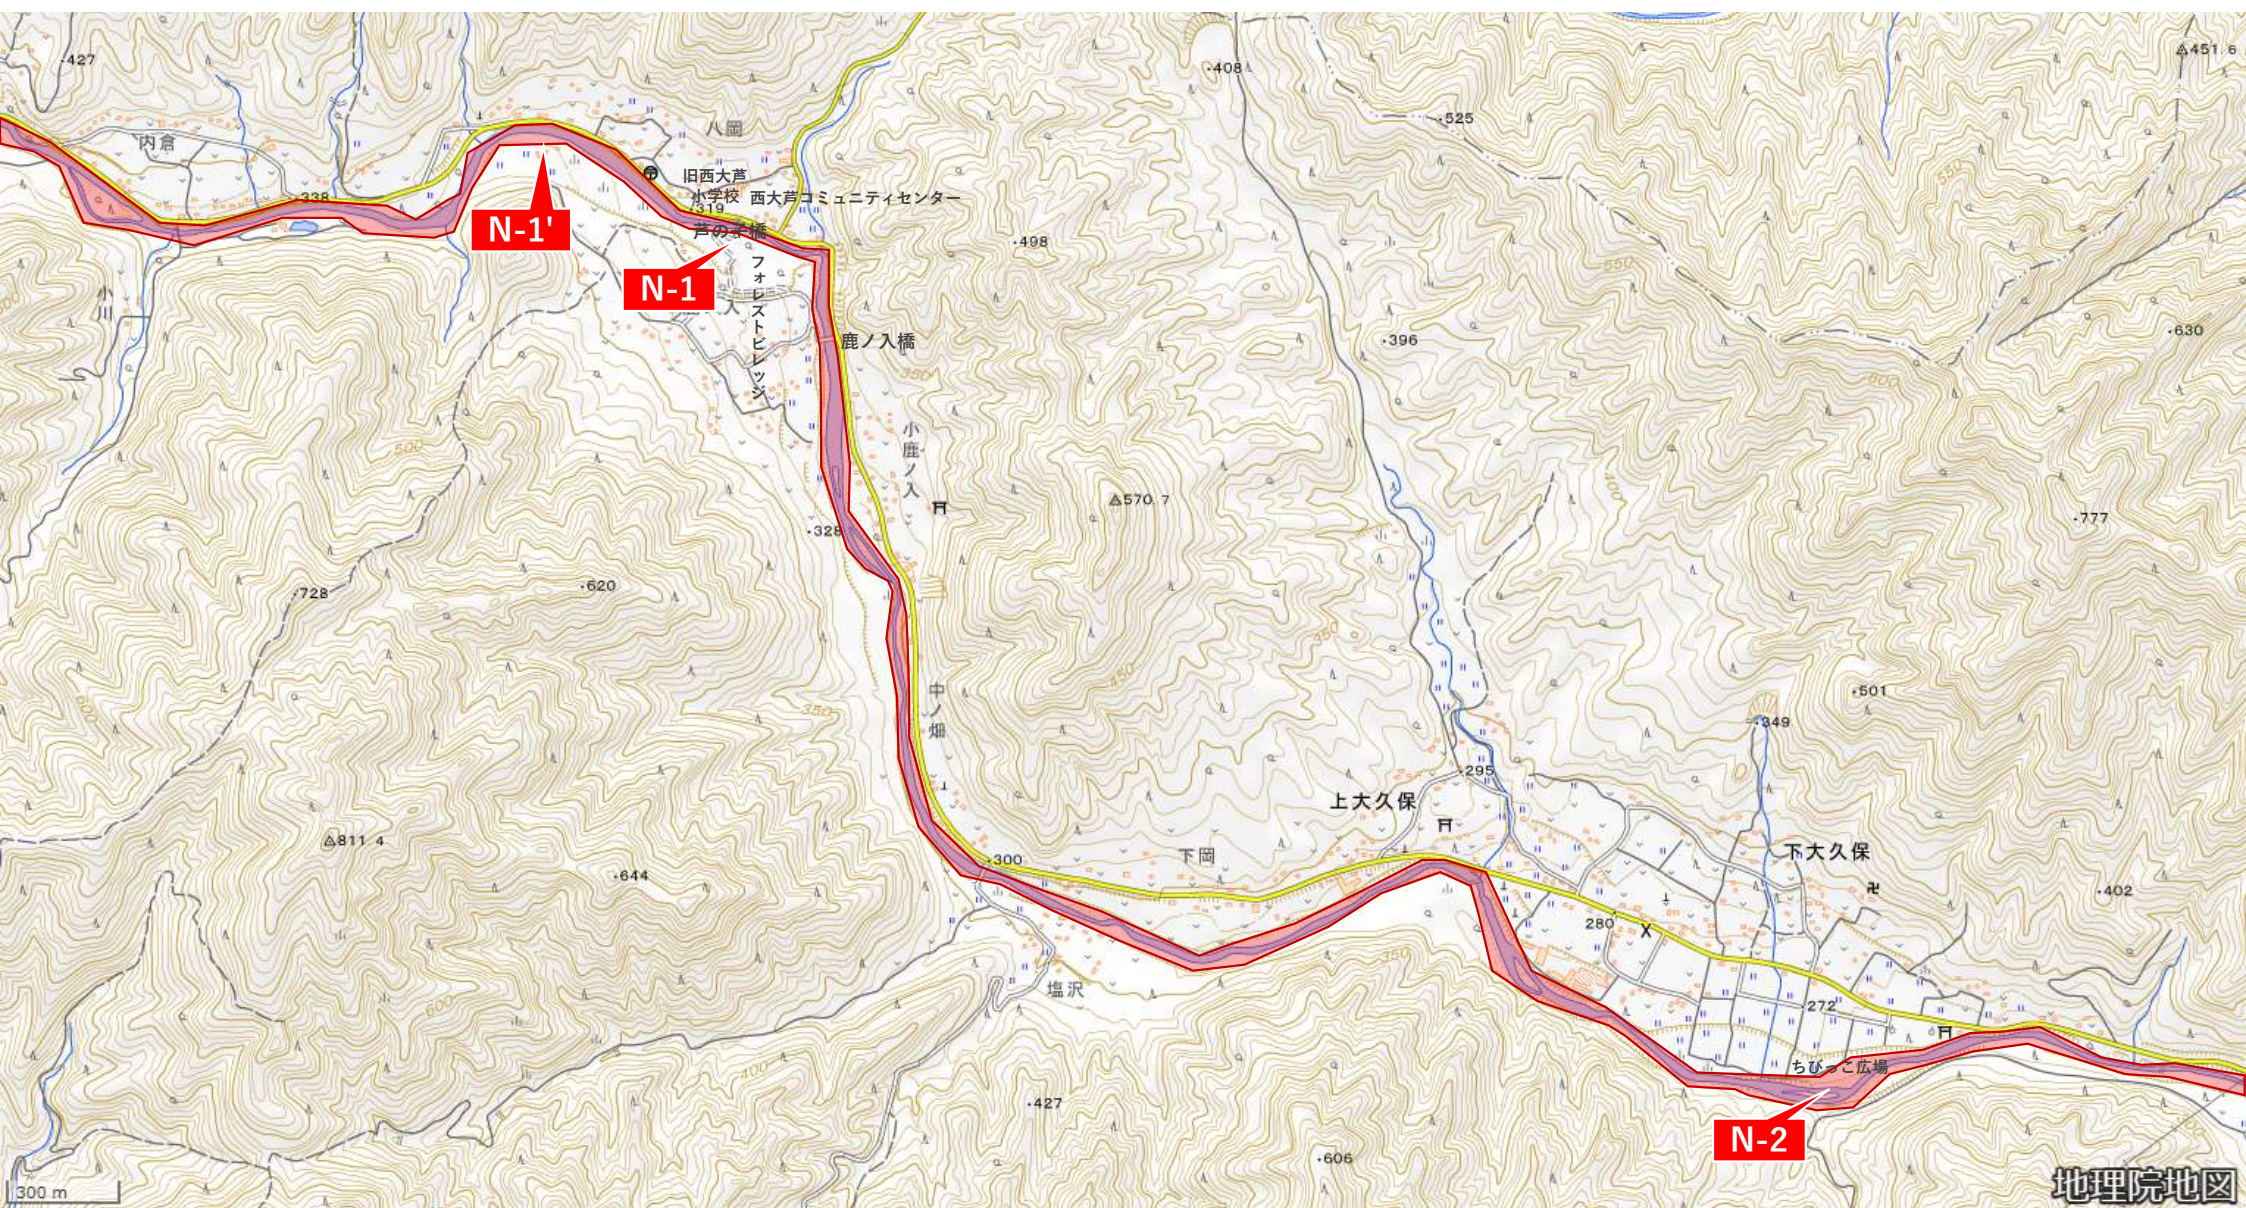

大芦川流域環境保全区域【西大芦地区 下大久保～旧西大芦小学校】