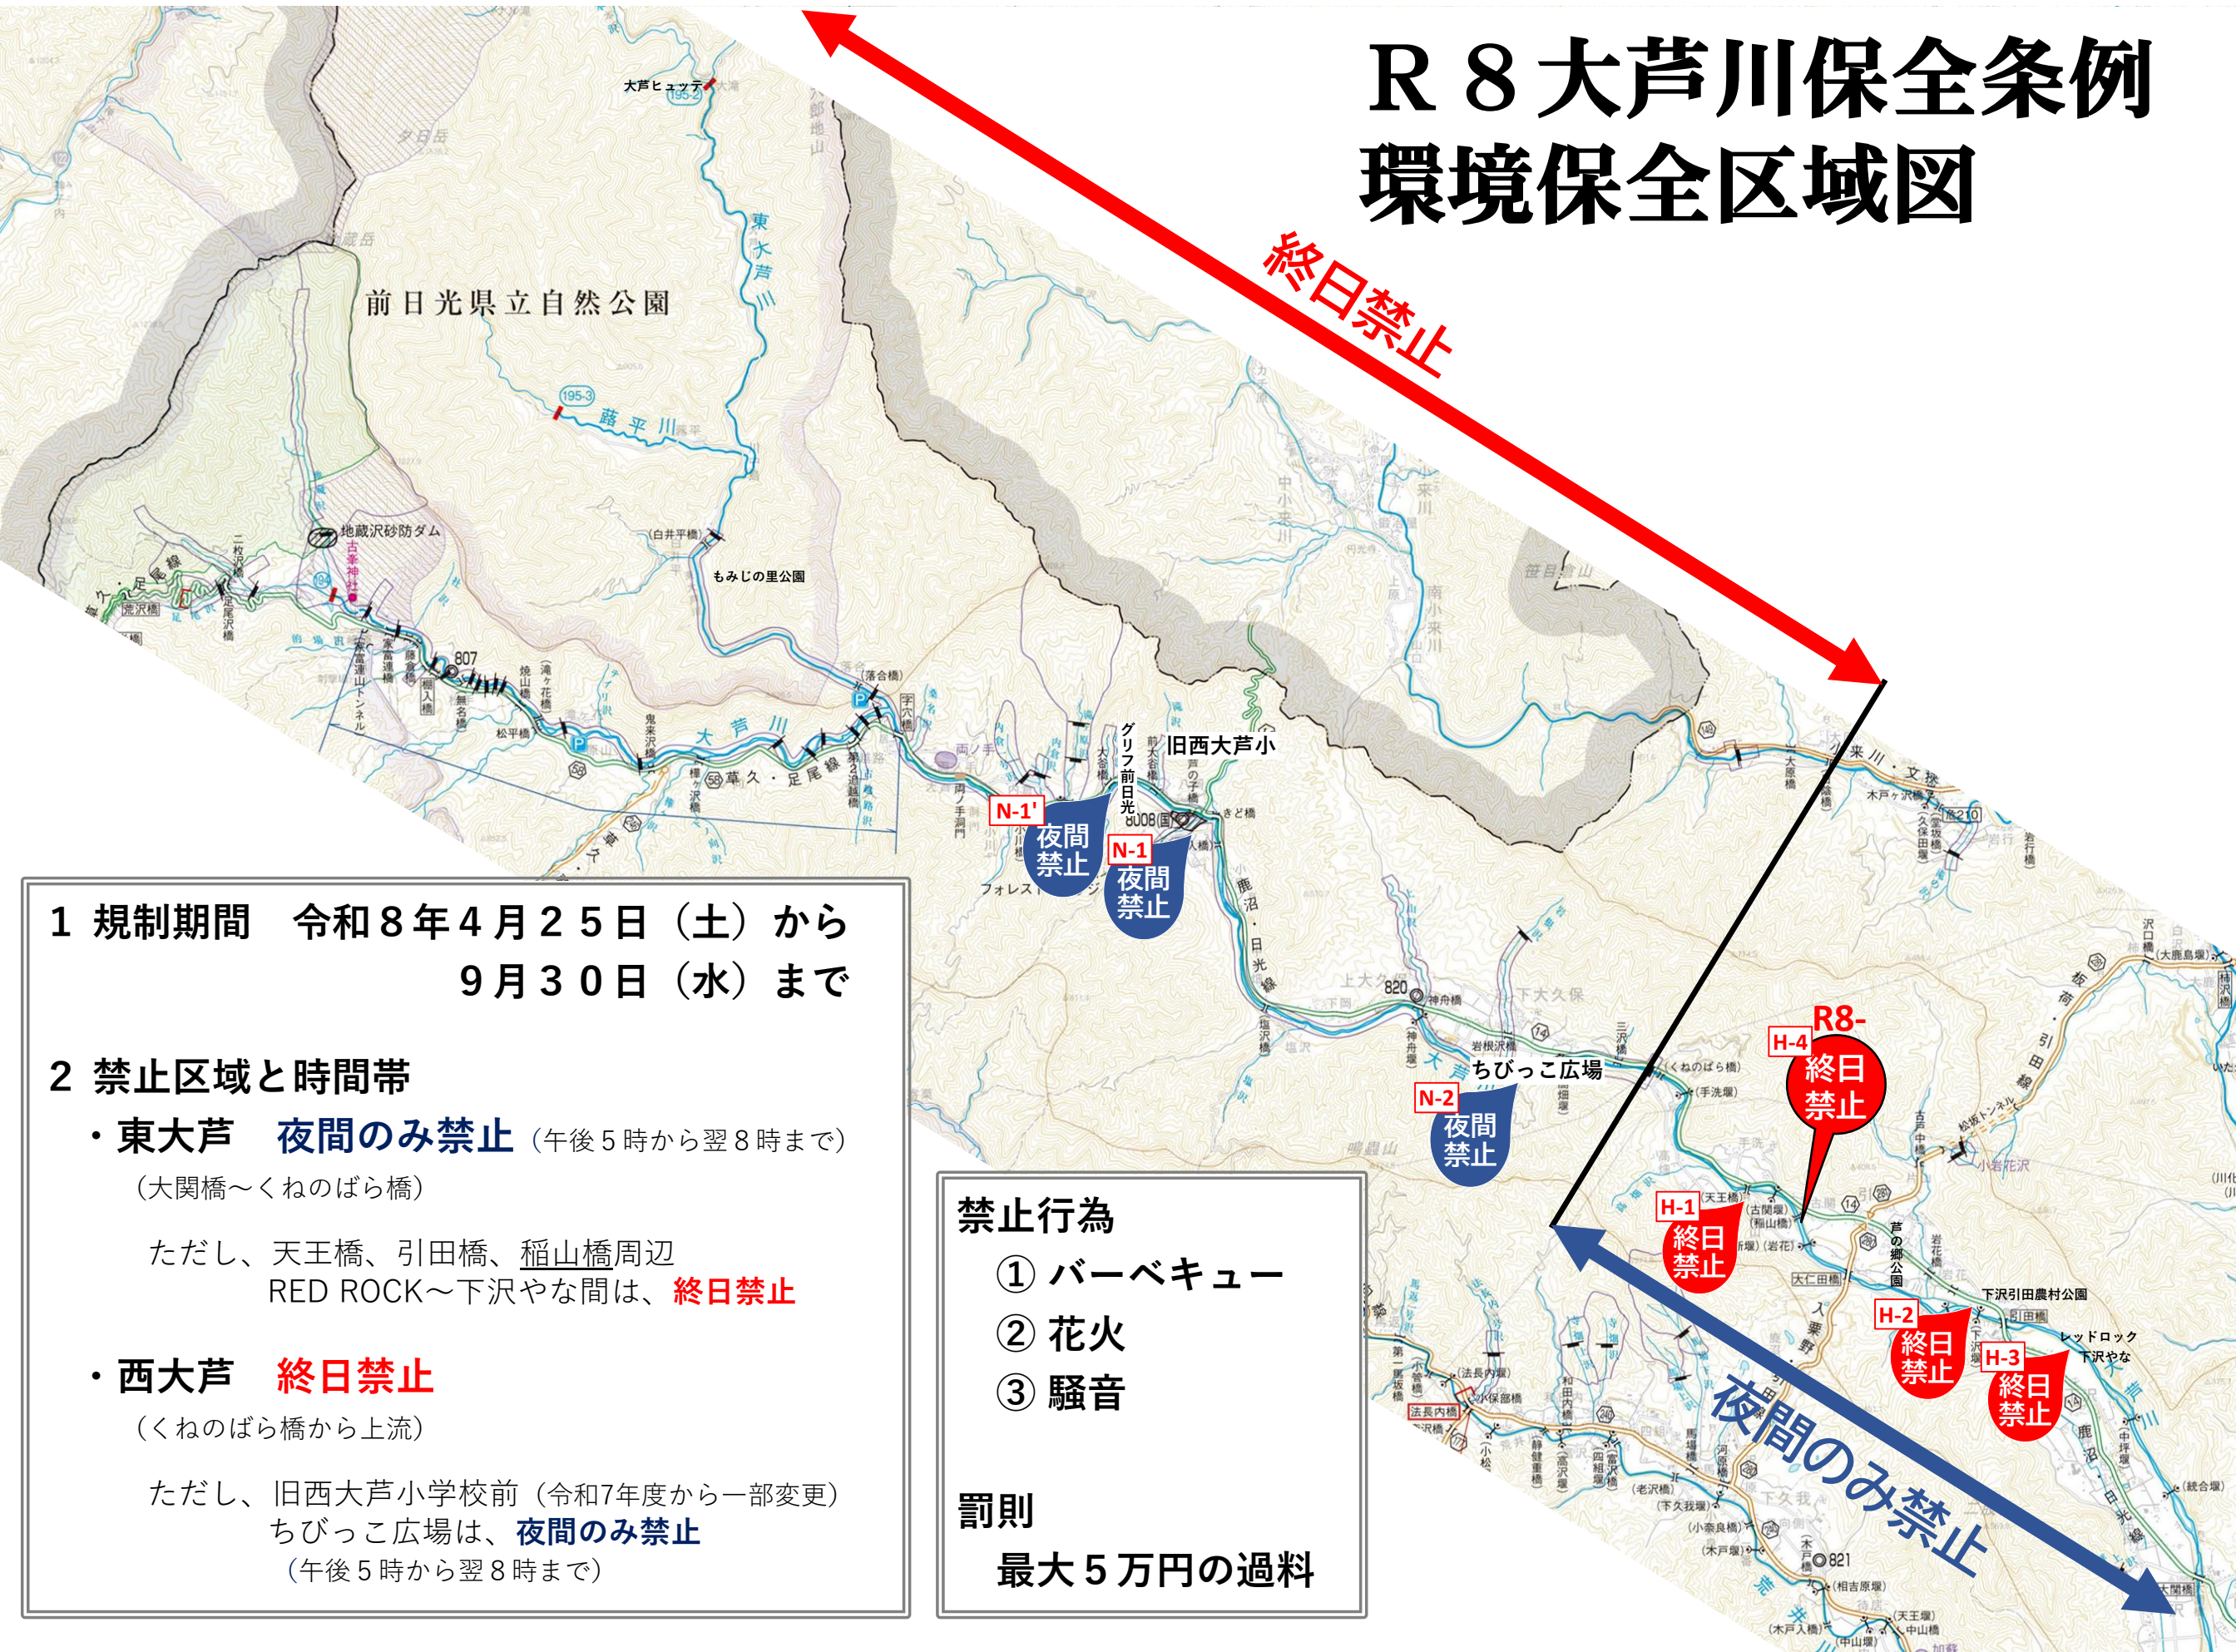

# R8 大芦川保全条例 環境保全区域図

終日禁止

1 規制期間 令和8年4月25日(土)から  
9月30日(水)まで

## 2 禁止区域と時間帯

・東大芦 夜間のみ禁止 (午後5時から翌8時まで)  
(大関橋～くねのぼら橋)

ただし、天王橋、引田橋、稲山橋周辺  
RED ROCK～下沢やな間は、**終日禁止**

・西大芦 **終日禁止**  
(くねのぼら橋から上流)

ただし、旧西大芦小学校前 (令和7年度から一部変更)  
ちびっこ広場は、**夜間のみ禁止**  
(午後5時から翌8時まで)

## 禁止行為

- ① バーベキュー
- ② 花火
- ③ 騒音

## 罰則

最大5万円の過料

夜間のみ禁止