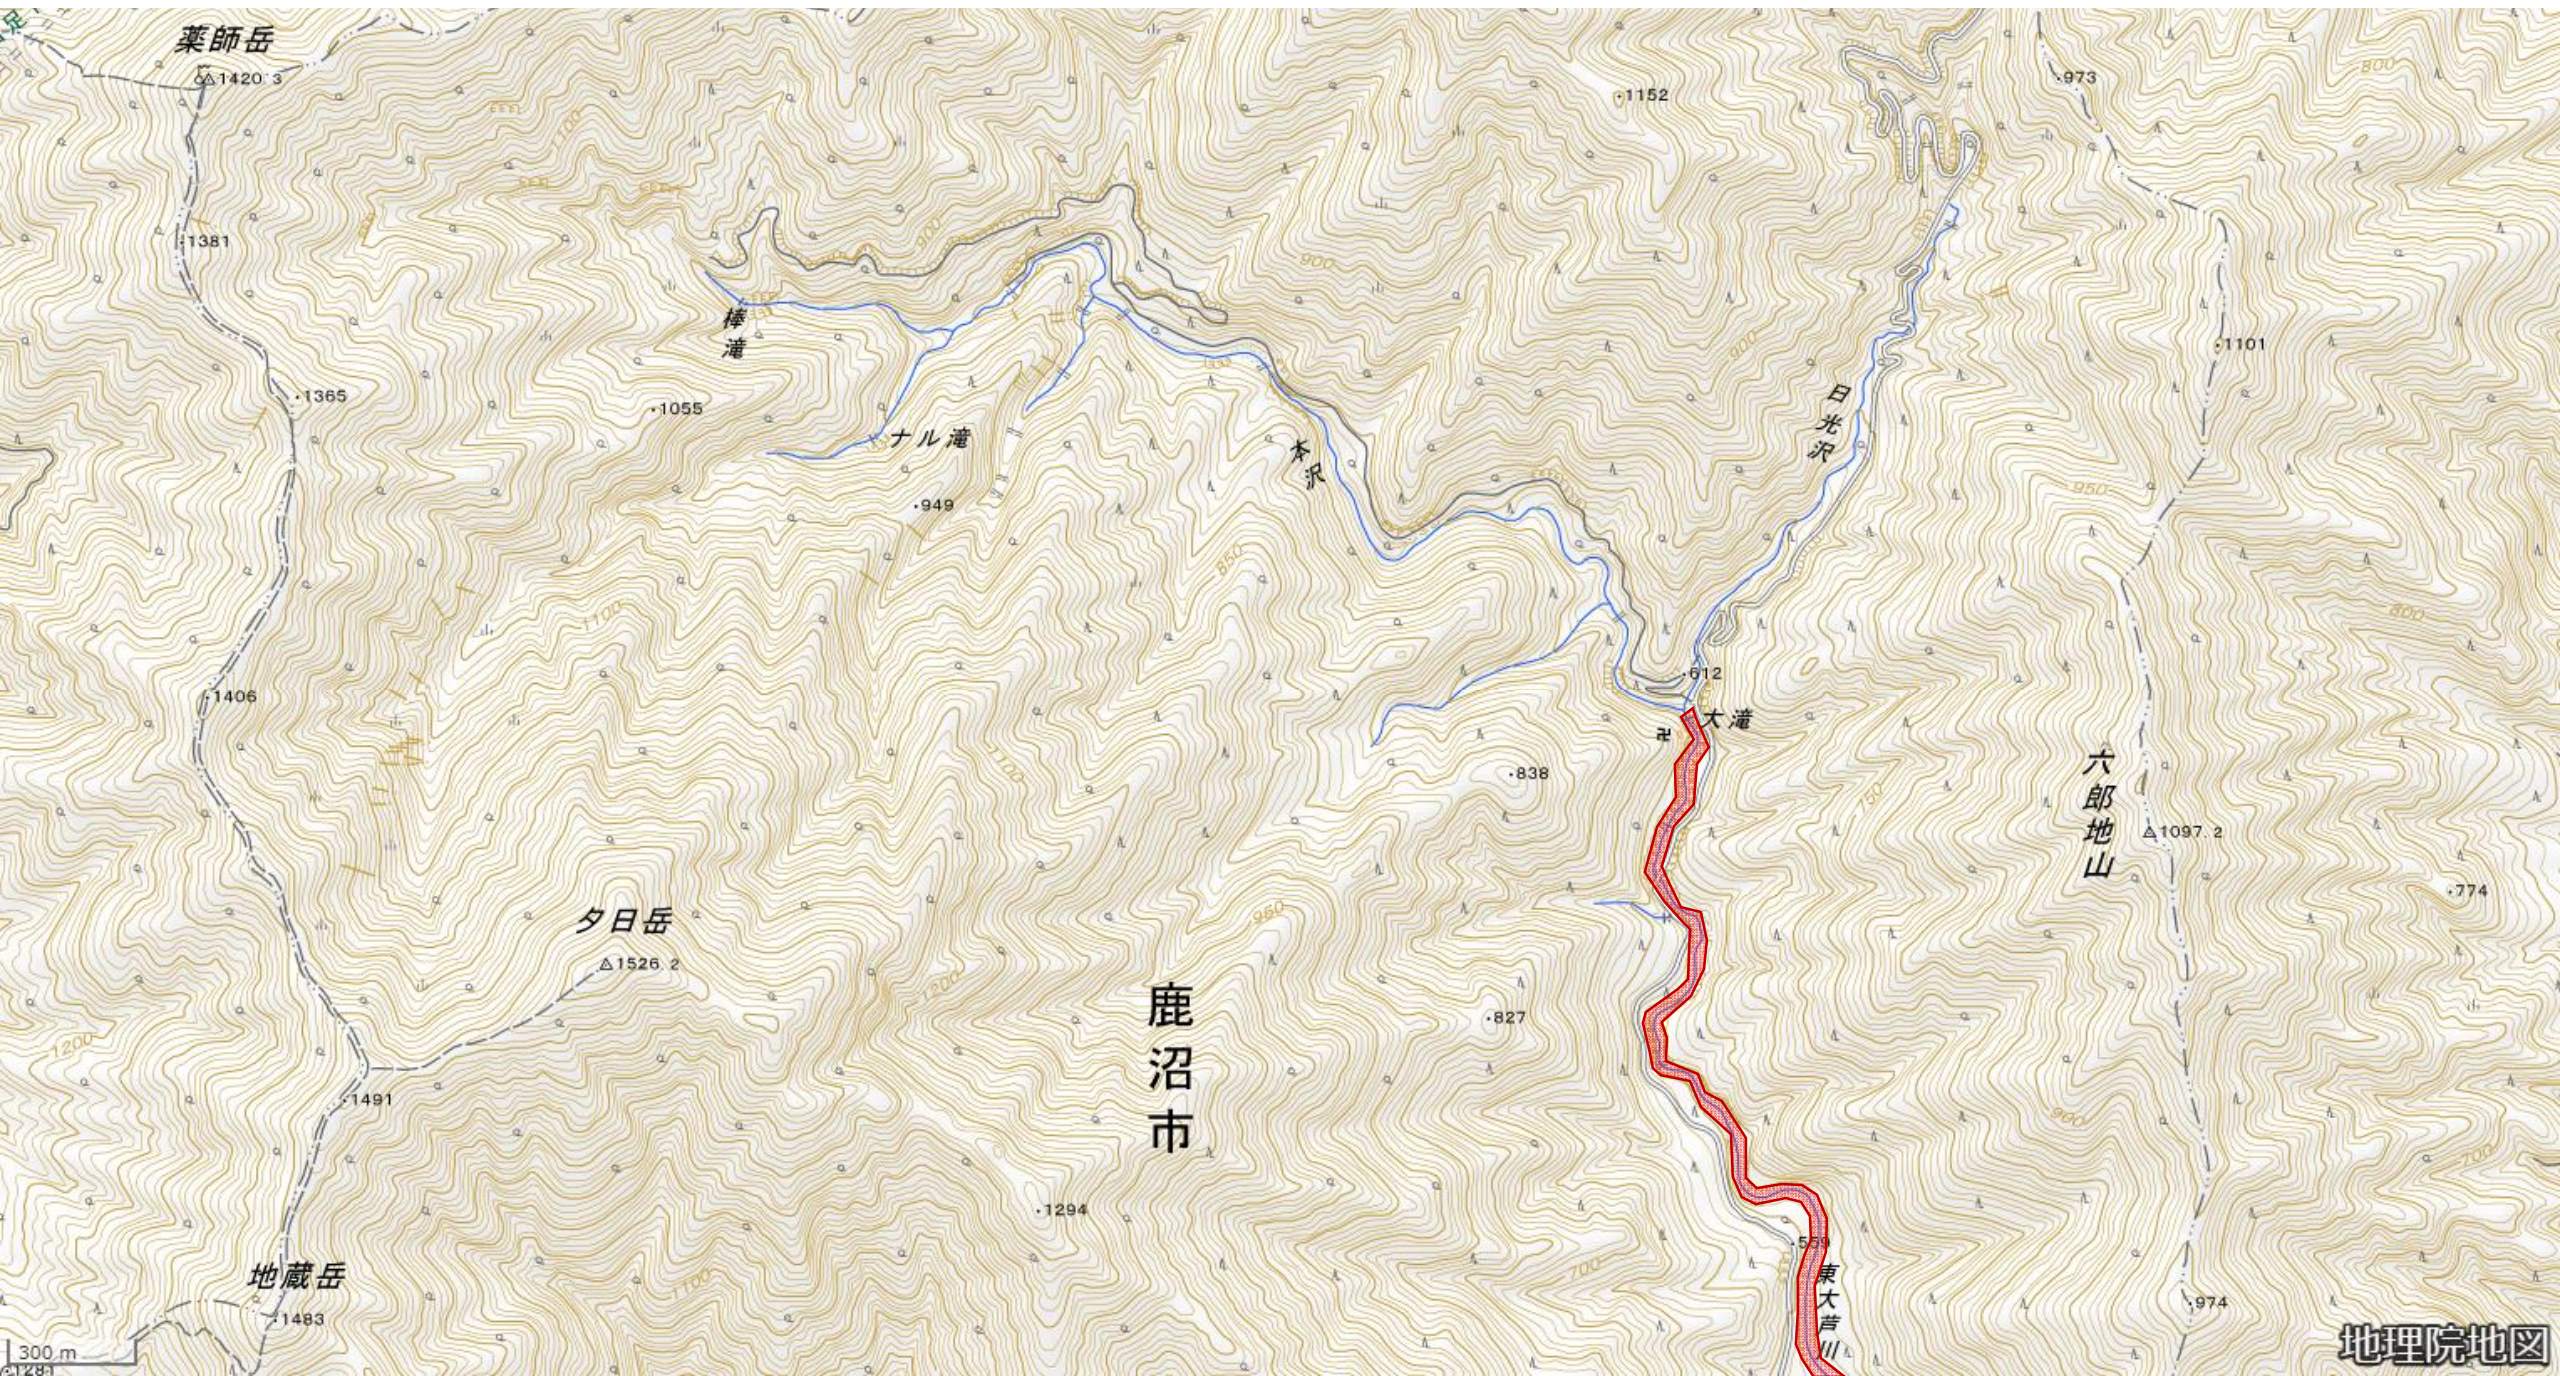

大芦川流域環境保全区域【東大芦地区 大関橋～引田橋】

大芦川流域環境保全区域【東大芦地区 引田橋～くねのぼら橋】

大芦川流域環境保全区域【西大芦地区 下大久保～旧西大芦小学校】

大芦川流域環境保全区域【西大芦地区 一の鳥居周辺】

N-1'

N-1

大芦川流域環境保全区域【西大芦地区 川中島周辺】

大芦川流域環境保全区域【西大芦地区 大滝周辺】

大芦川流域環境保全区域【西大芦地区 古峯神社周辺】