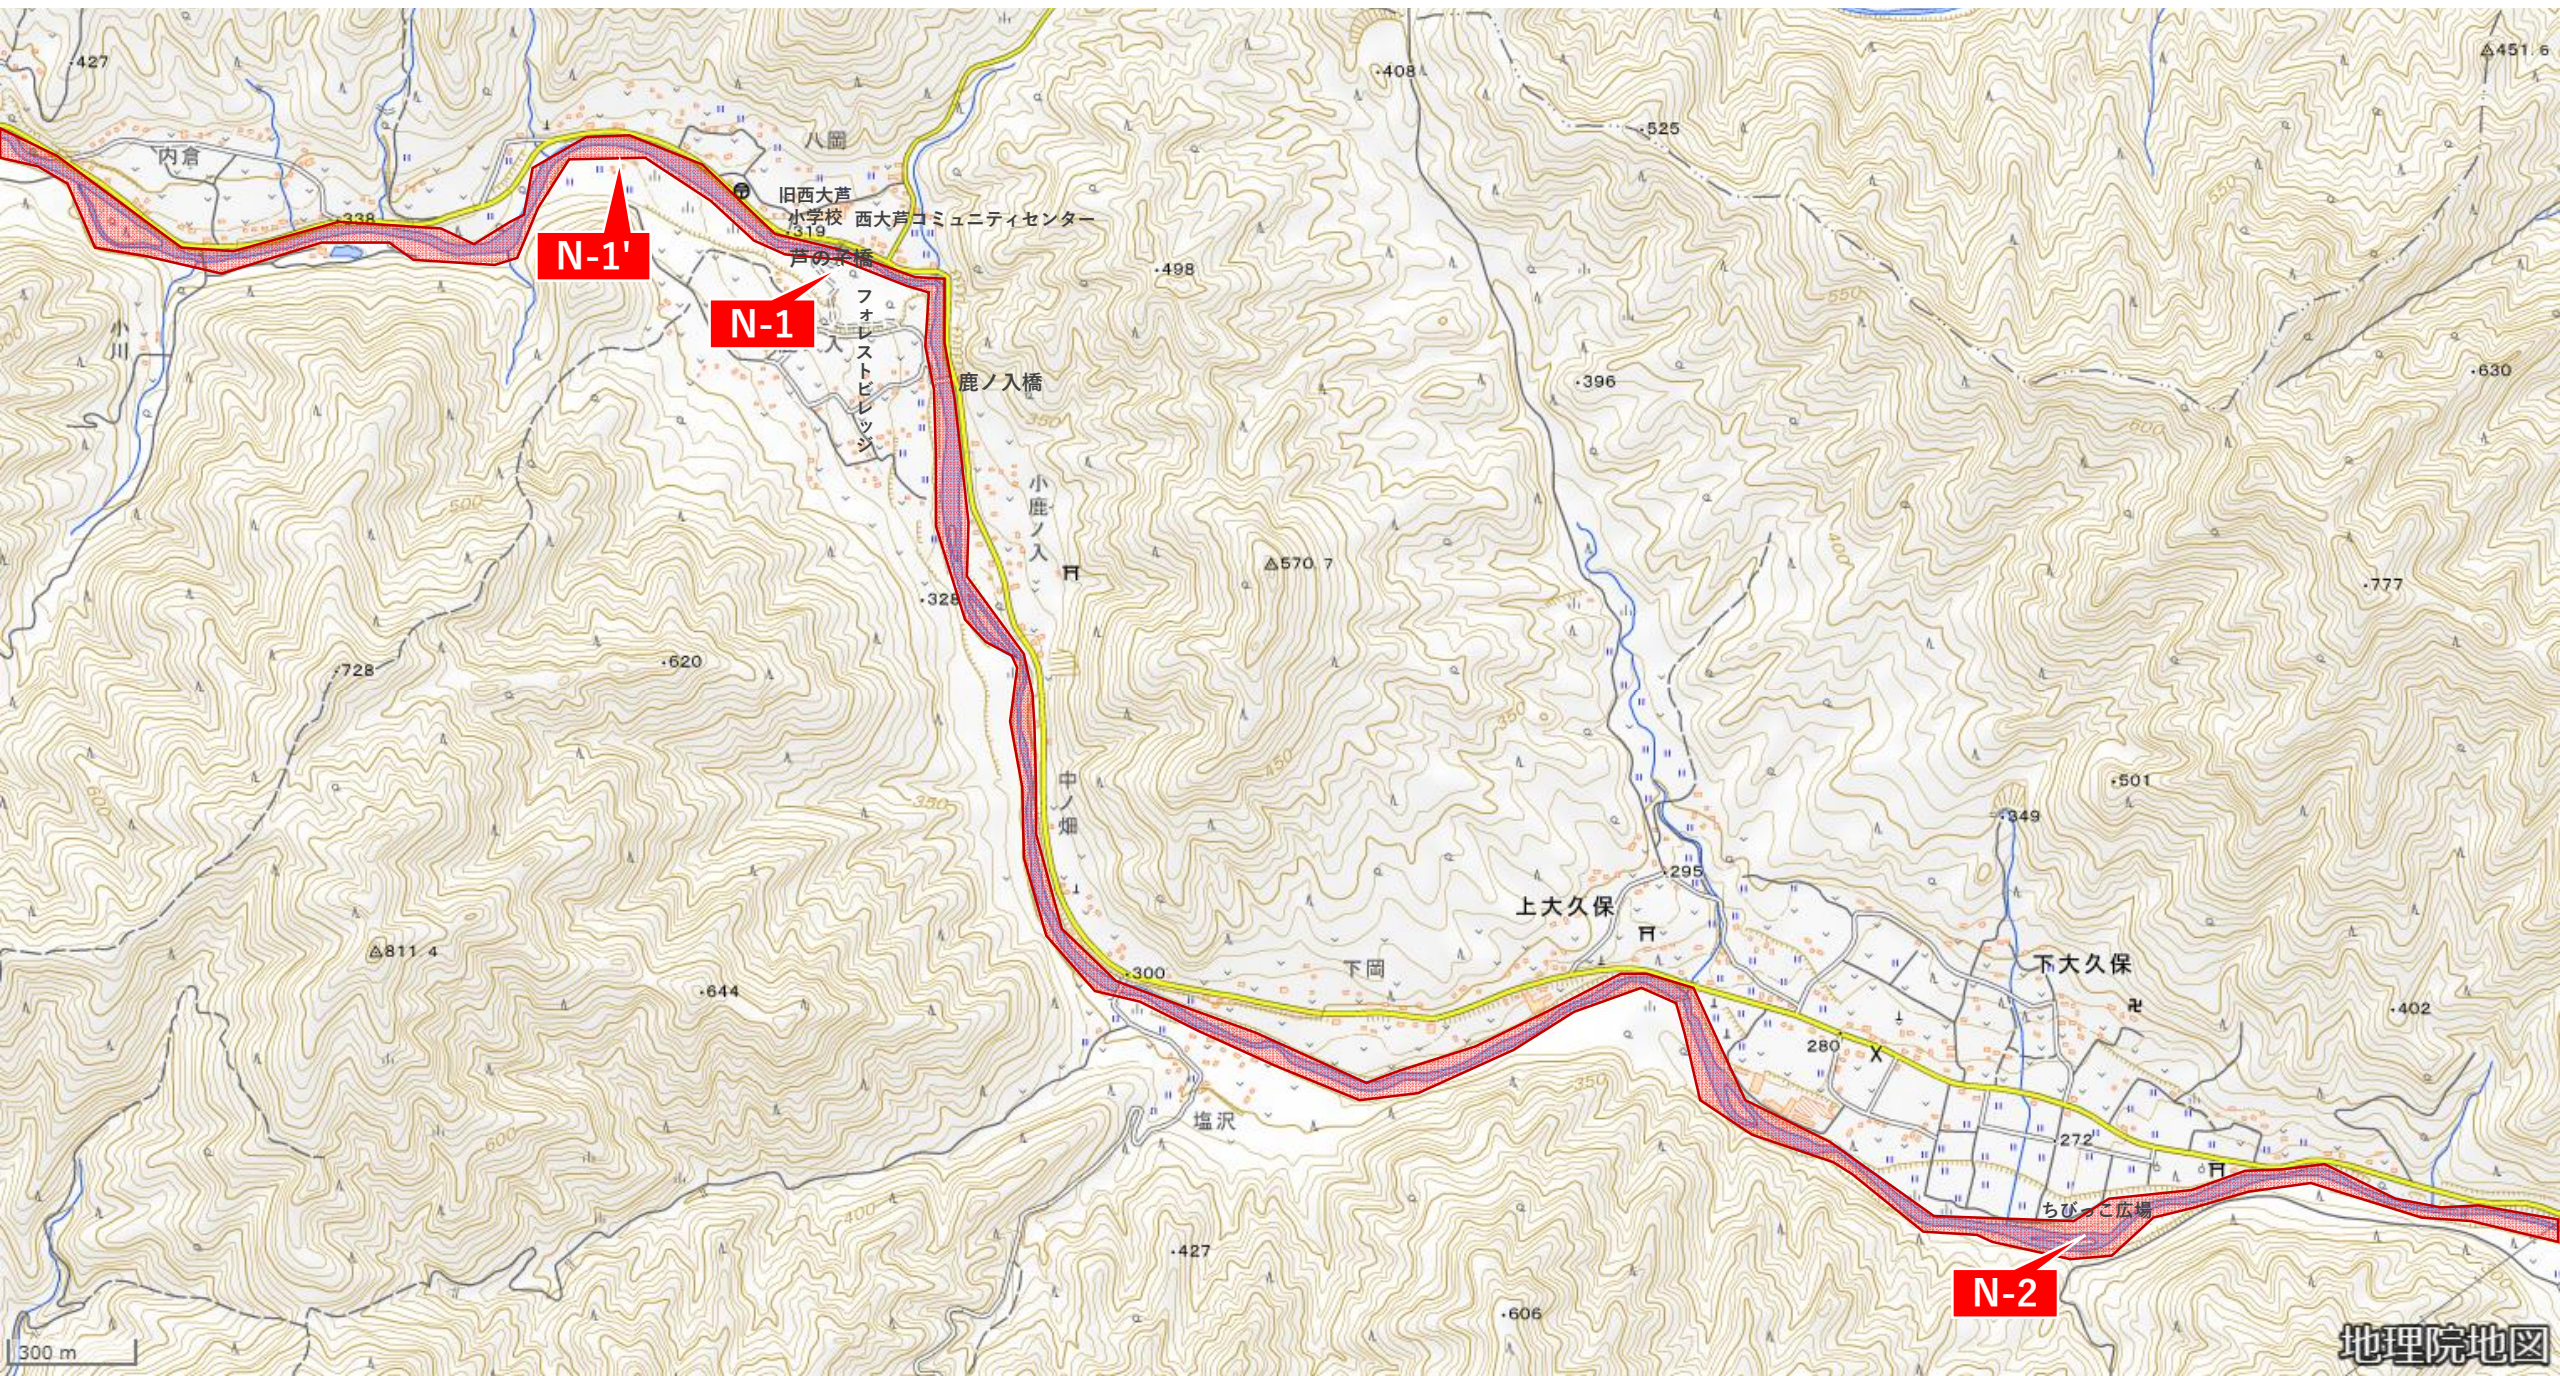

大芦川流域環境保全区域【東大芦地区 大関橋～引田橋】

大芦川流域環境保全区域【東大芦地区 引田橋～くねのぼら橋】

大芦川流域環境保全区域【西大芦地区 下大久保～旧西大芦小学校】

大芦川流域環境保全区域【西大芦地区 一の鳥居周辺】

N-1'

N-1

大芦川流域環境保全区域【西大芦地区 川中島周辺】

大芦川流域環境保全区域【西大芦地区 大滝周辺】

大芦川流域環境保全区域【西大芦地区 古峯神社周辺】