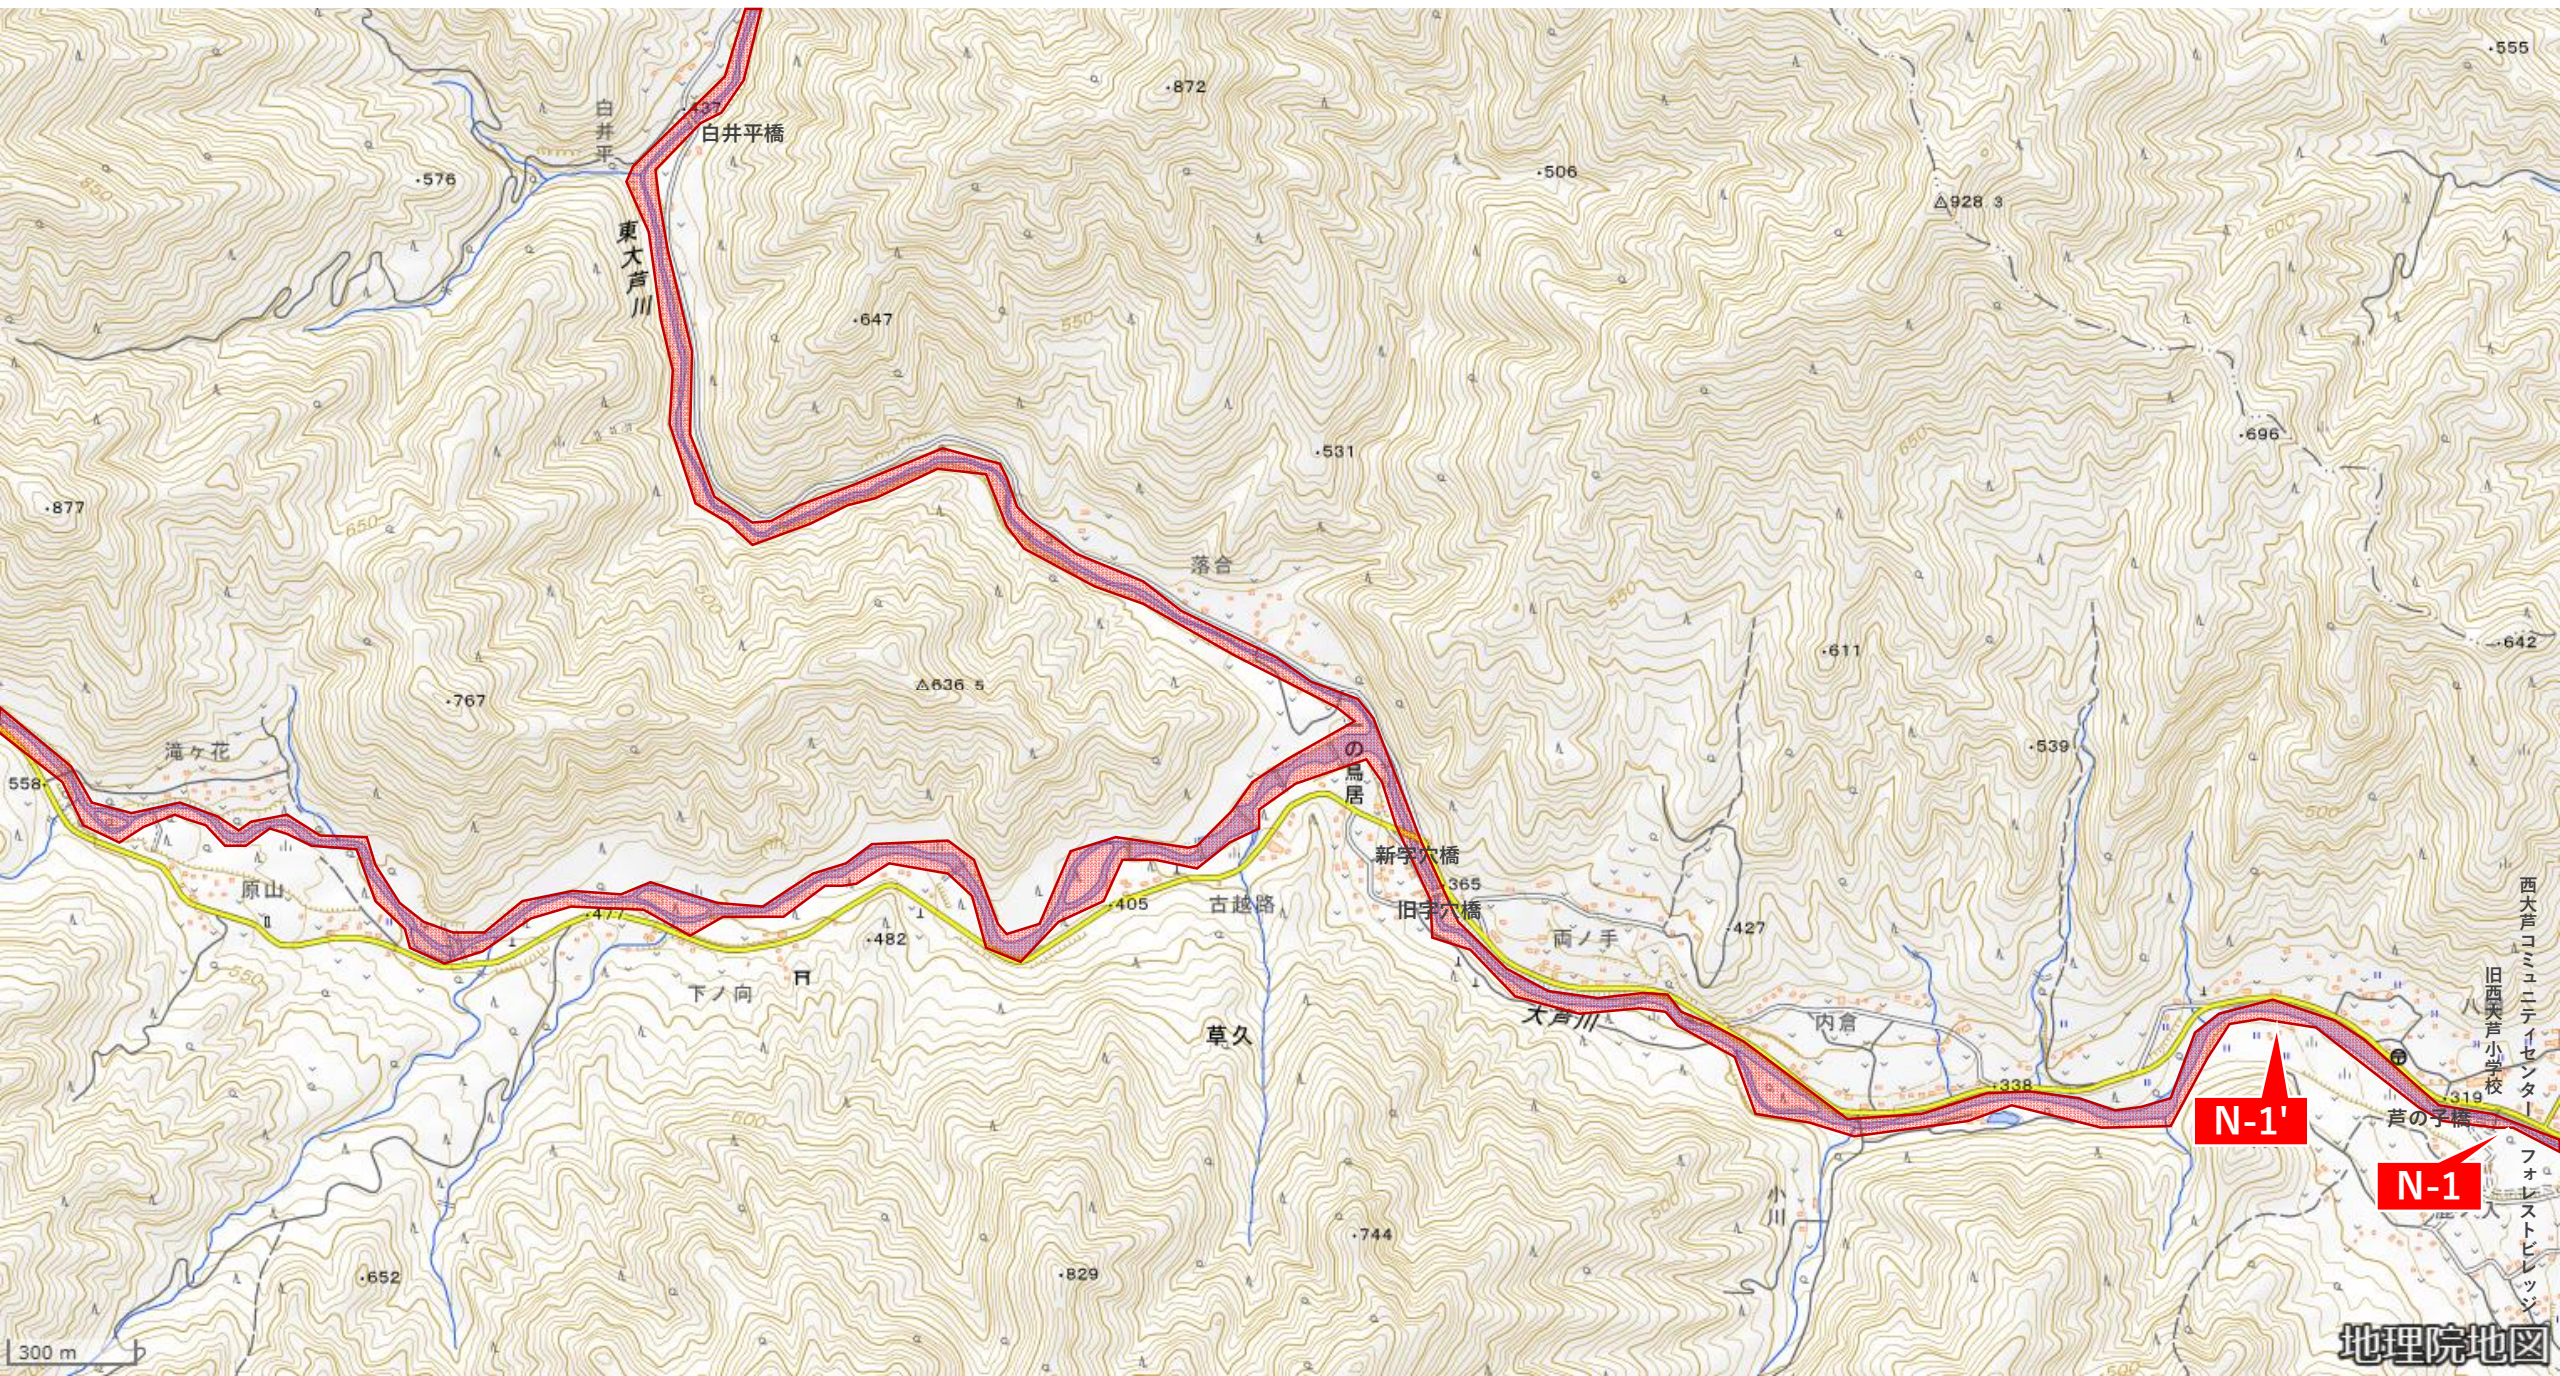

大芦川流域環境保全区域【東大芦地区 大関橋～引田橋】

大芦川流域環境保全区域【東大芦地区 引田橋～くねのぼら橋】

大芦川流域環境保全区域【西大芦地区 下大久保～旧西大芦小学校】

大芦川流域環境保全区域【西大芦地区 一の鳥居周辺】

N-1'

N-1

大芦川流域環境保全区域【西大芦地区 川中島周辺】

大芦川流域環境保全区域【西大芦地区 大滝周辺】

大芦川流域環境保全区域【西大芦地区 古峯神社周辺】