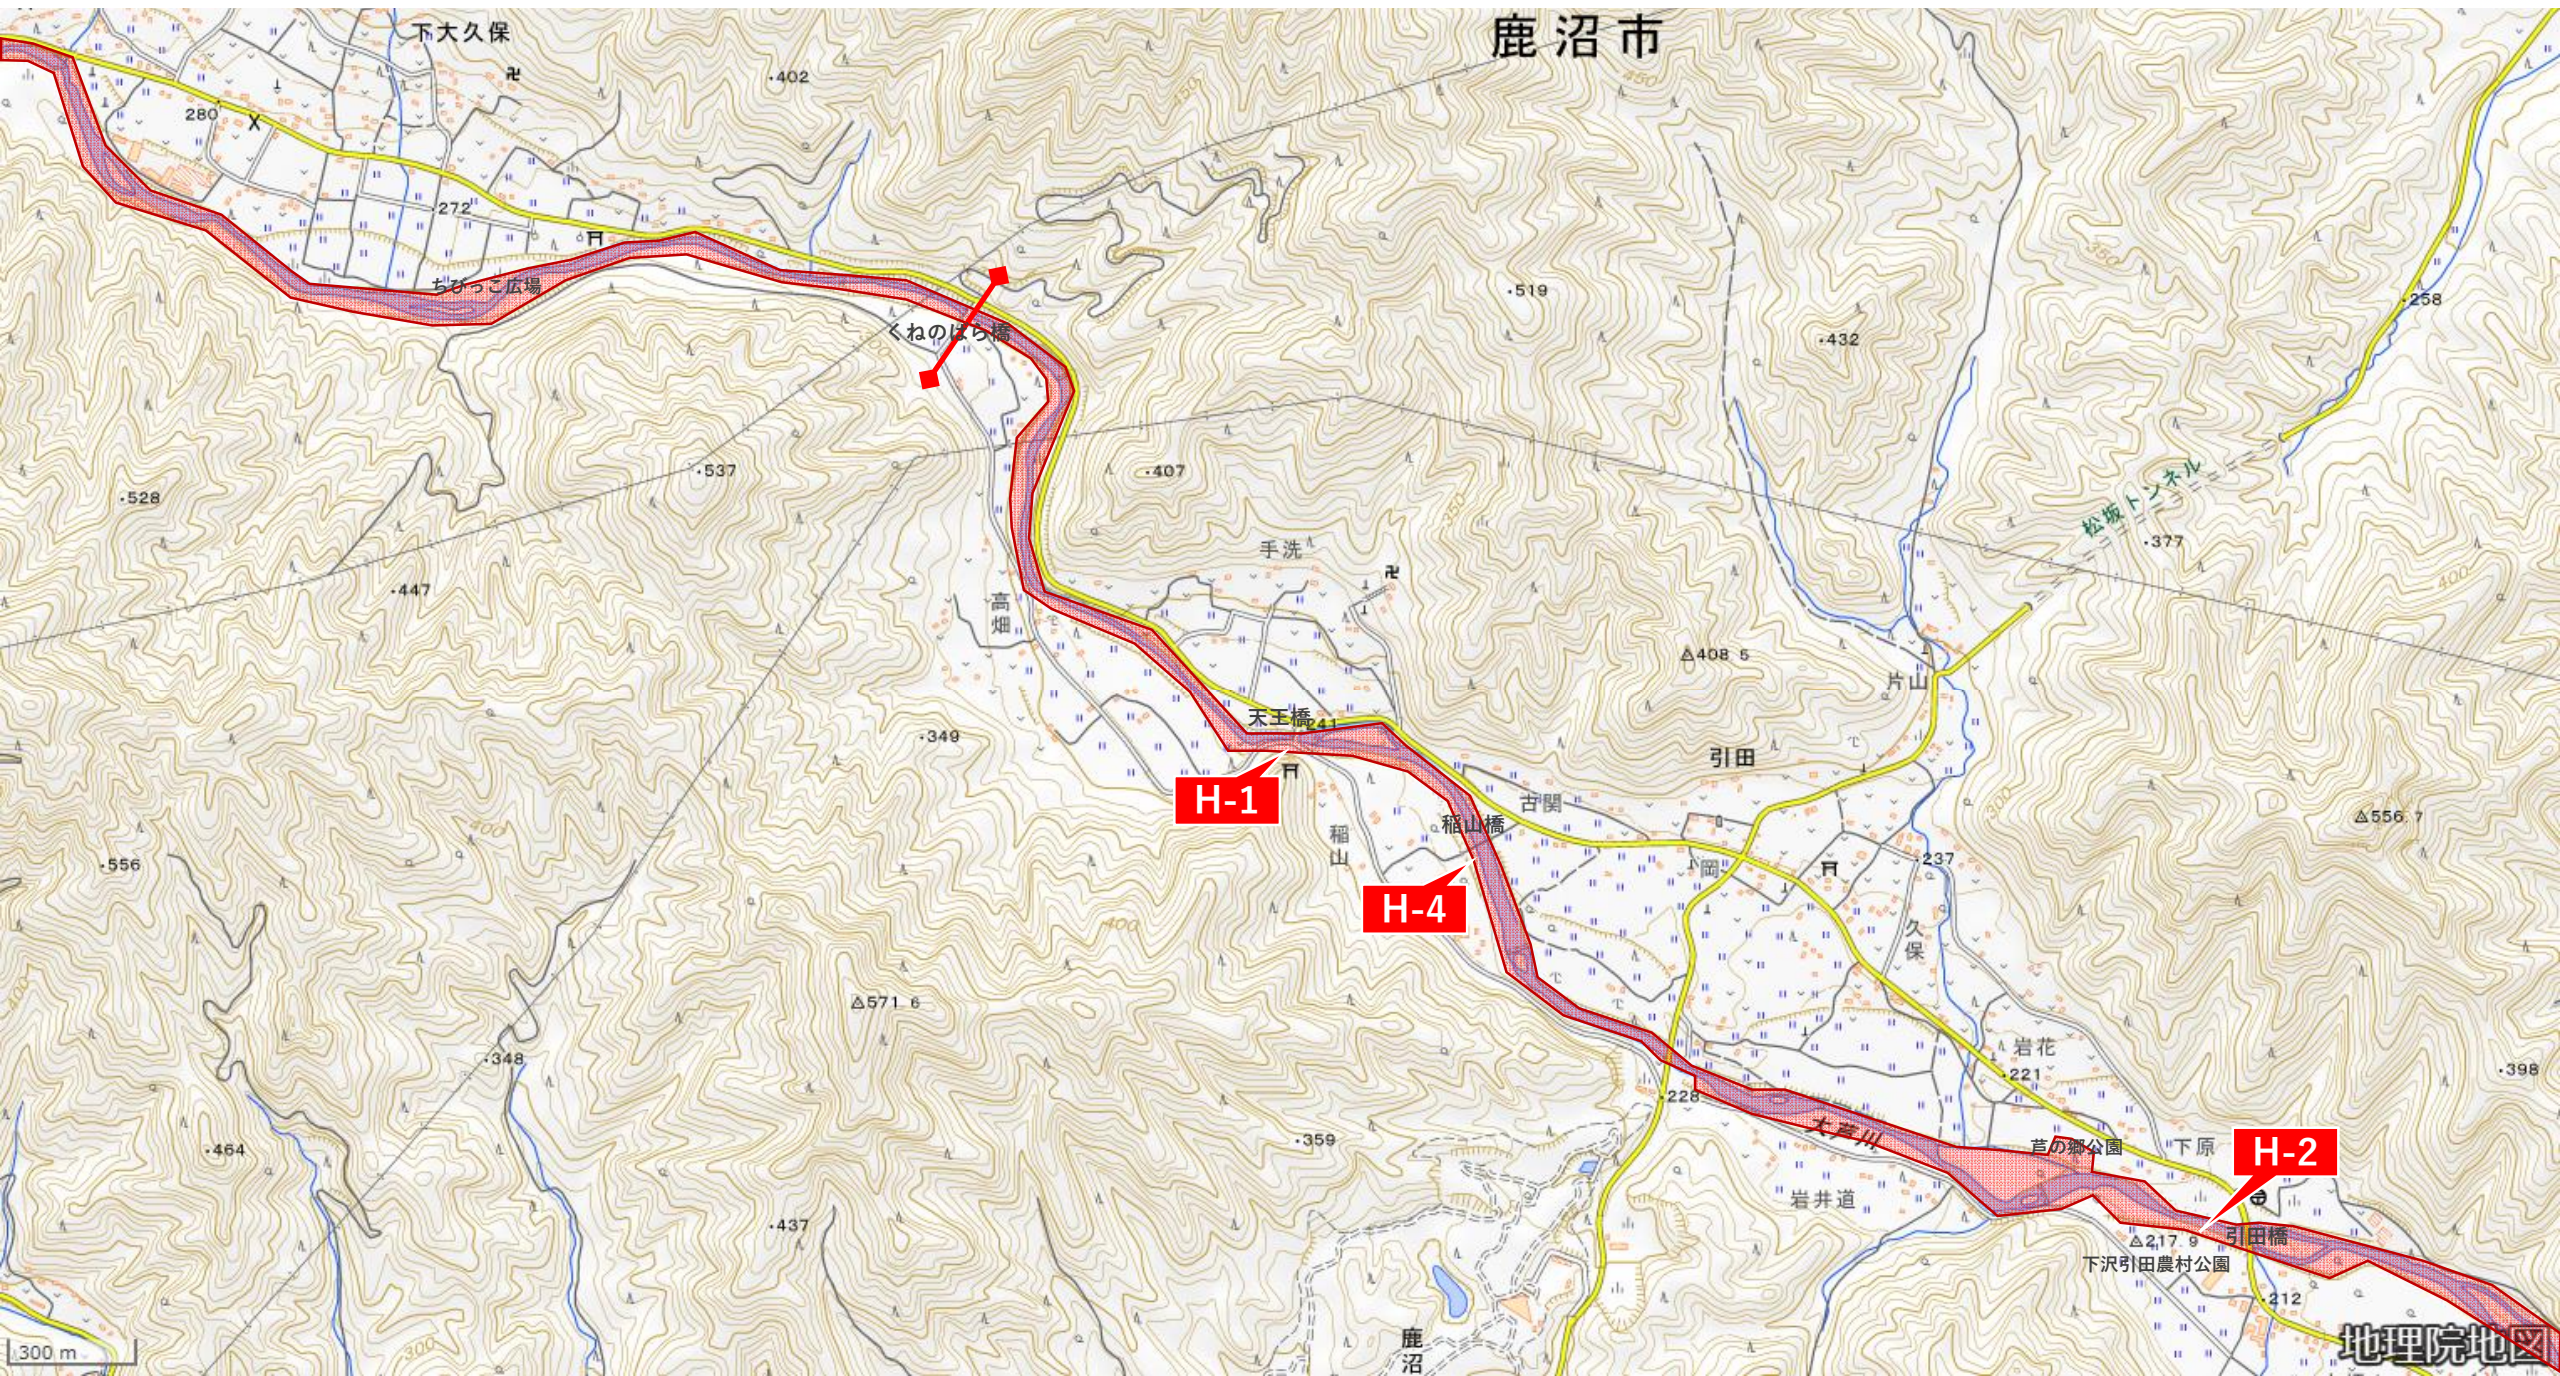

大芦川流域環境保全区域【東大芦地区 大関橋～引田橋】

大芦川流域環境保全区域【東大芦地区 引田橋～くねのぼら橋】

大芦川流域環境保全区域【西大芦地区 下大久保～旧西大芦小学校】

大芦川流域環境保全区域【西大芦地区 一の鳥居周辺】

N-1'

N-1

大芦川流域環境保全区域【西大芦地区 川中島周辺】

大芦川流域環境保全区域【西大芦地区 大滝周辺】

大芦川流域環境保全区域【西大芦地区 古峯神社周辺】