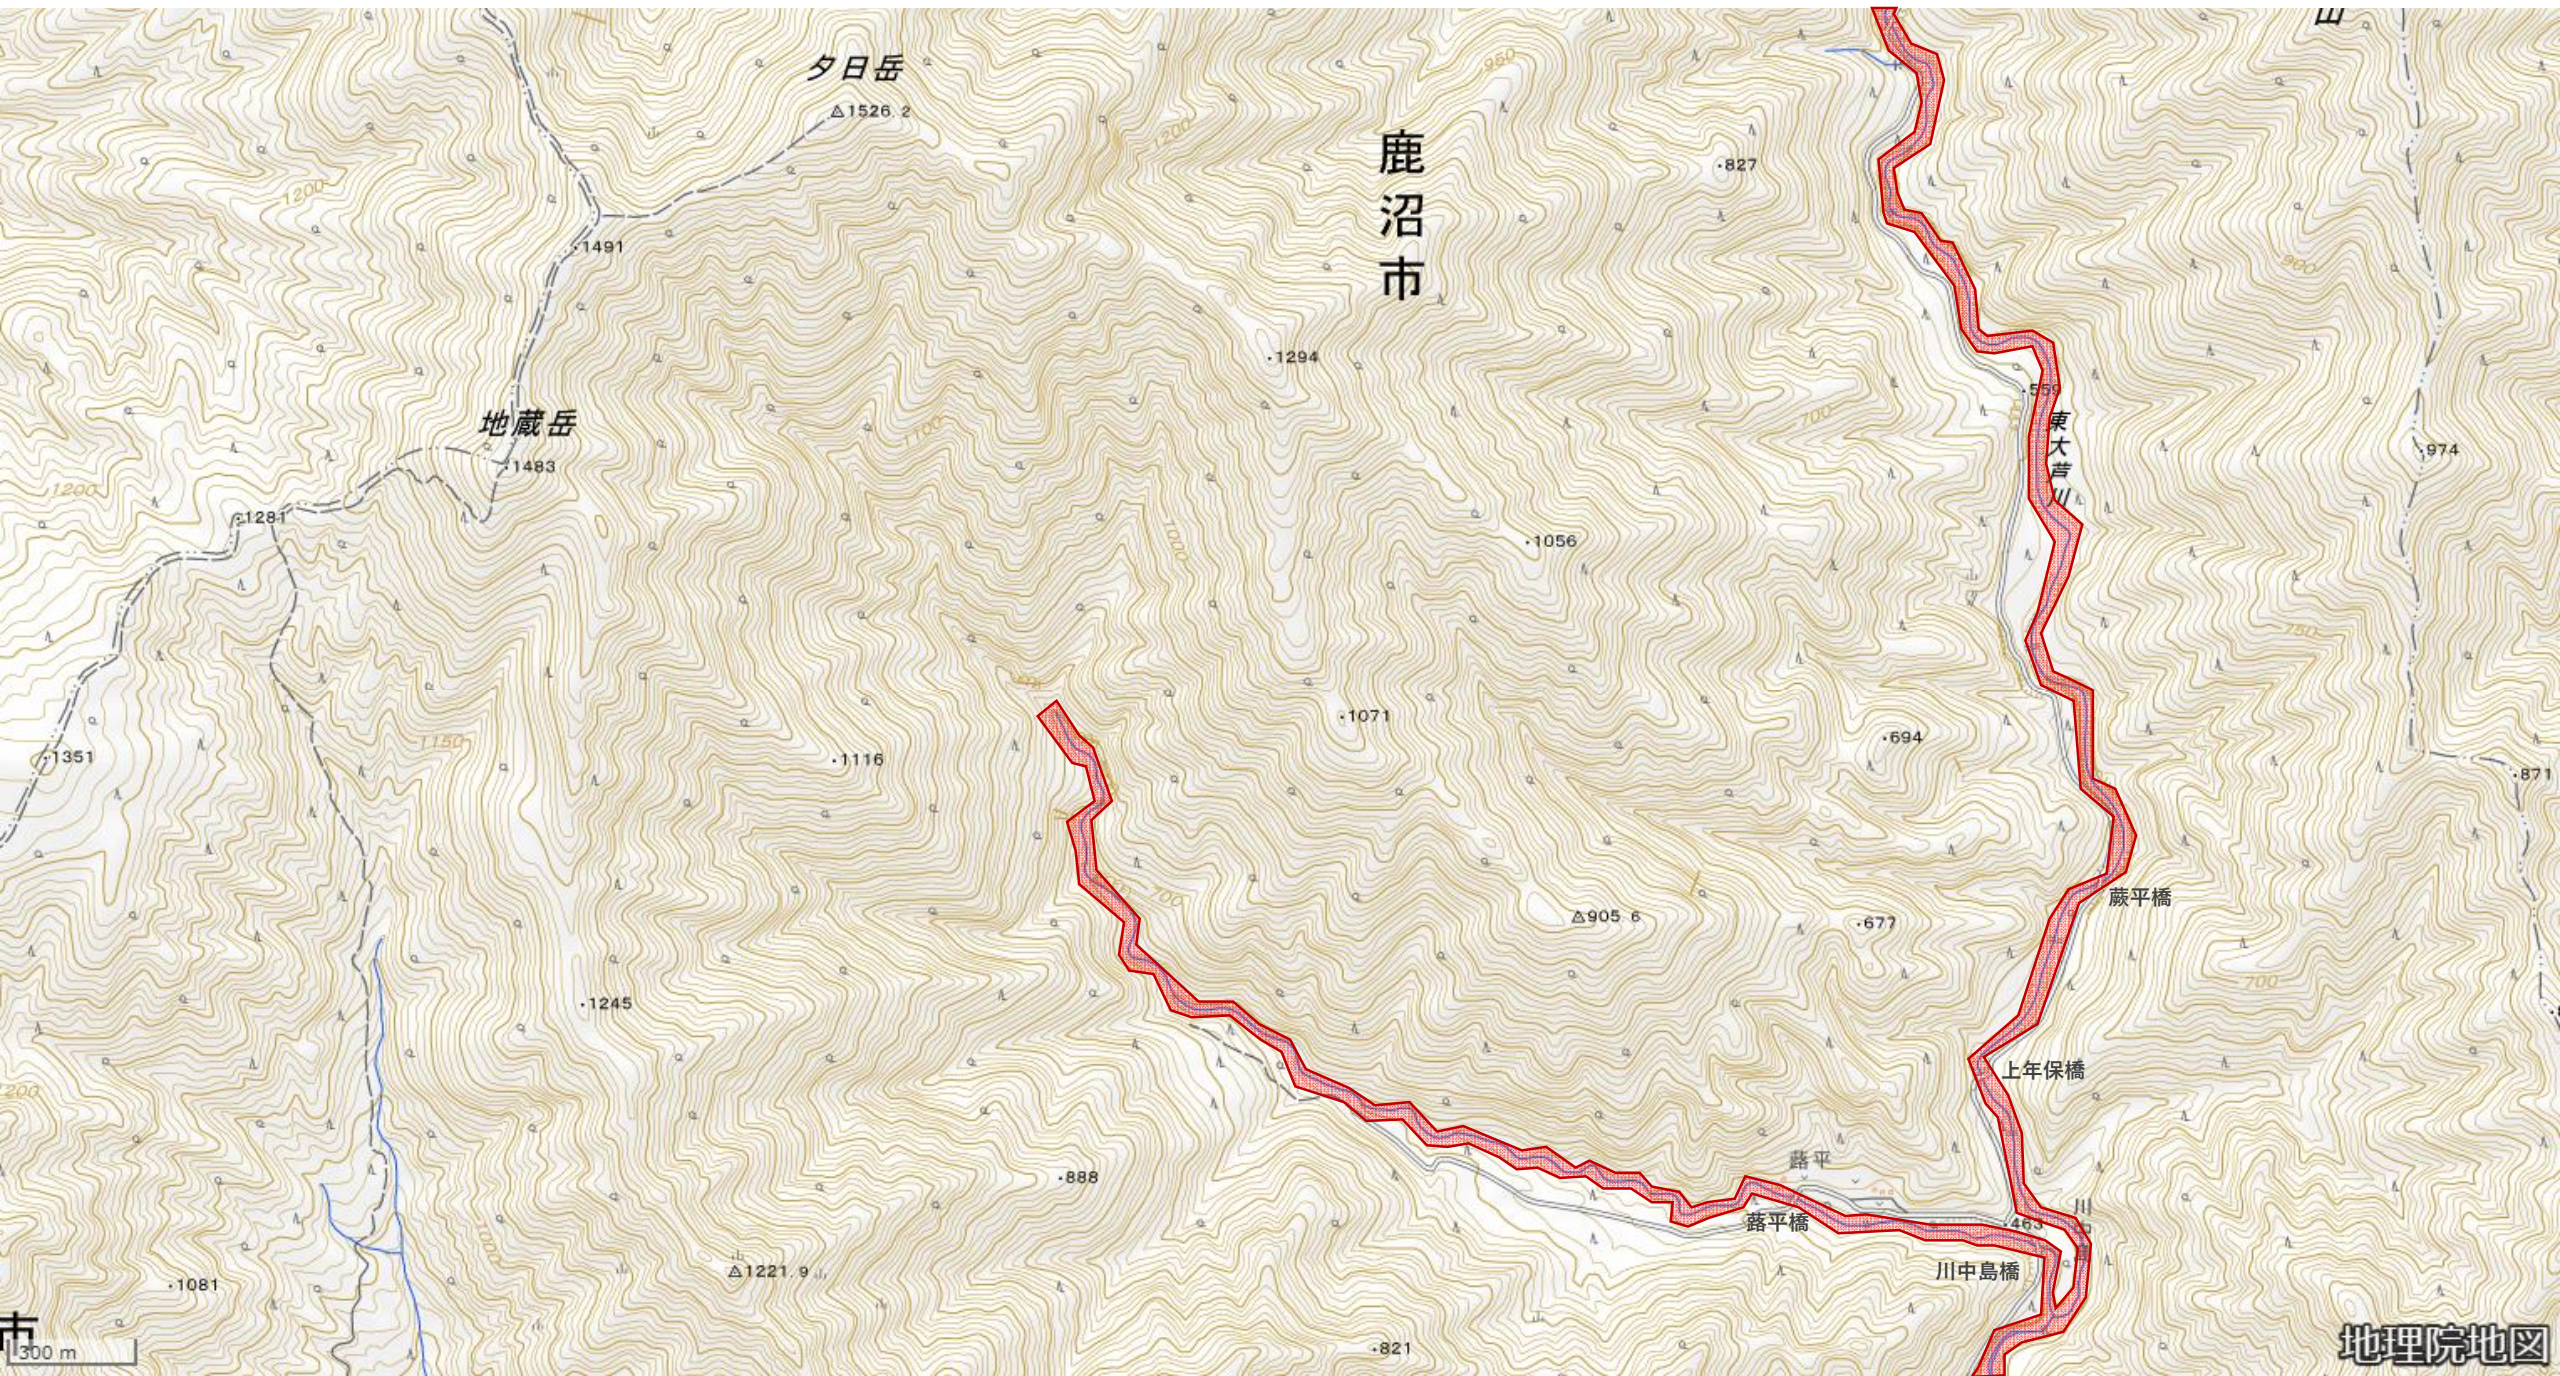

大芦川流域環境保全区域【東大芦地区 大関橋～引田橋】

大芦川流域環境保全区域【東大芦地区 引田橋～くねのぼら橋】

大芦川流域環境保全区域【西大芦地区 下大久保～旧西大芦小学校】

大芦川流域環境保全区域【西大芦地区 一の鳥居周辺】

N-1'

N-1

大芦川流域環境保全区域【西大芦地区 川中島周辺】

大芦川流域環境保全区域【西大芦地区 大滝周辺】

大芦川流域環境保全区域【西大芦地区 古峯神社周辺】