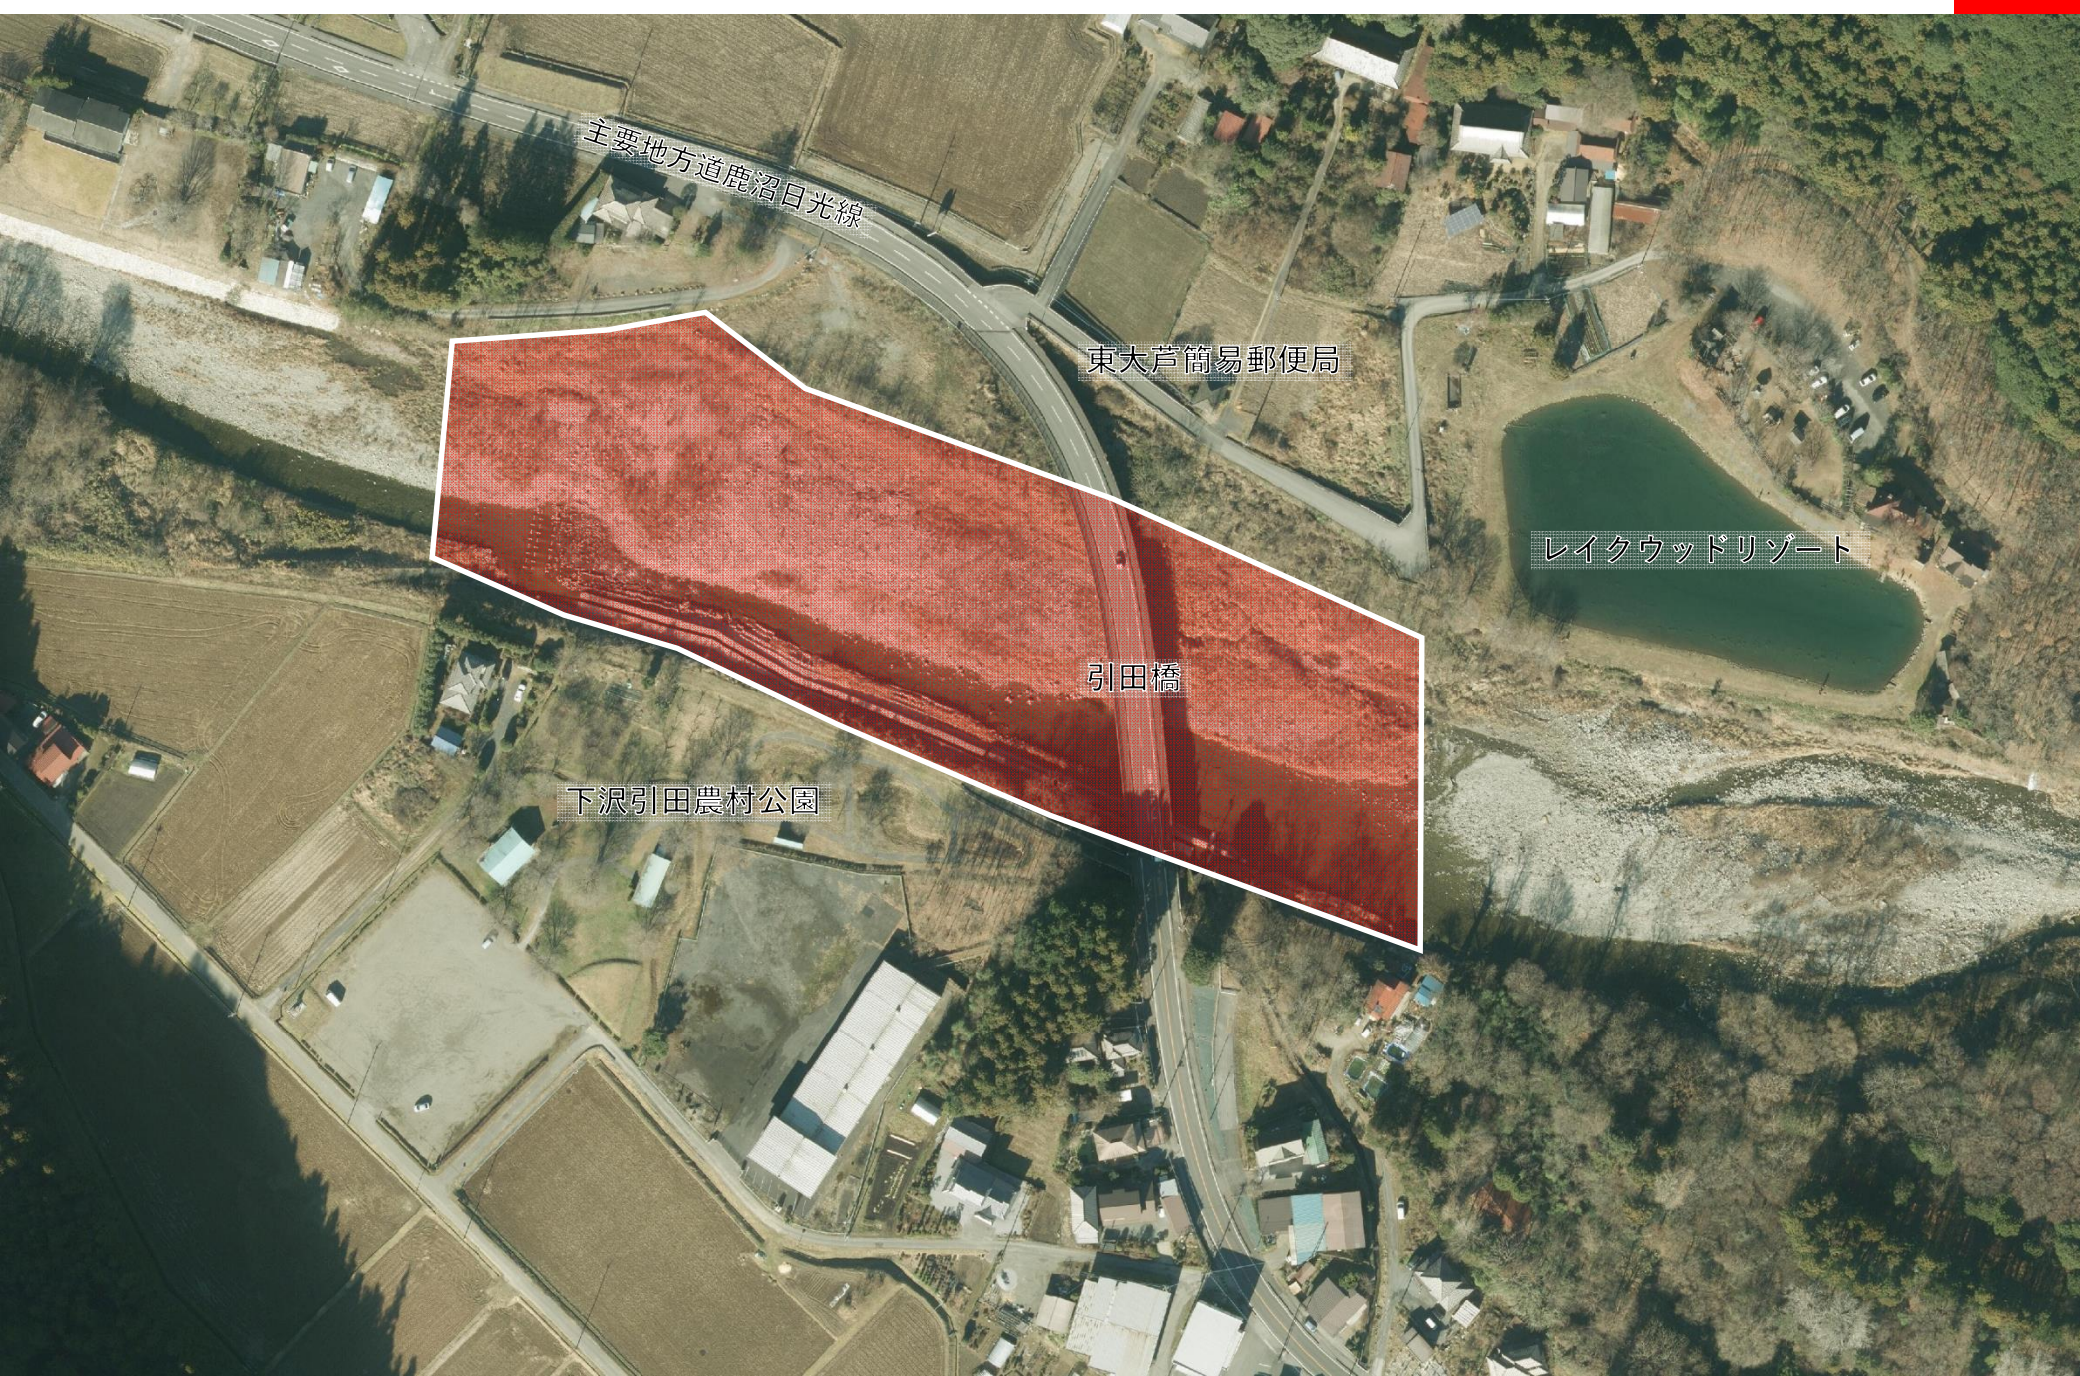

主要地方道鹿沼日光線

大章神社

駐車場

主要地方道鹿沼日光線

天王橋

主要地方道鹿沼日光線

東大芦簡易郵便局

レイクウッドリゾート

引田橋

下沢引田農村公園

REDROCK
キャンプ場

中瀬早川堤防田舎路

下沢やな

主要地方道鹿沼日光線

稲山橋

バーベキュー場
(せせらぎ)