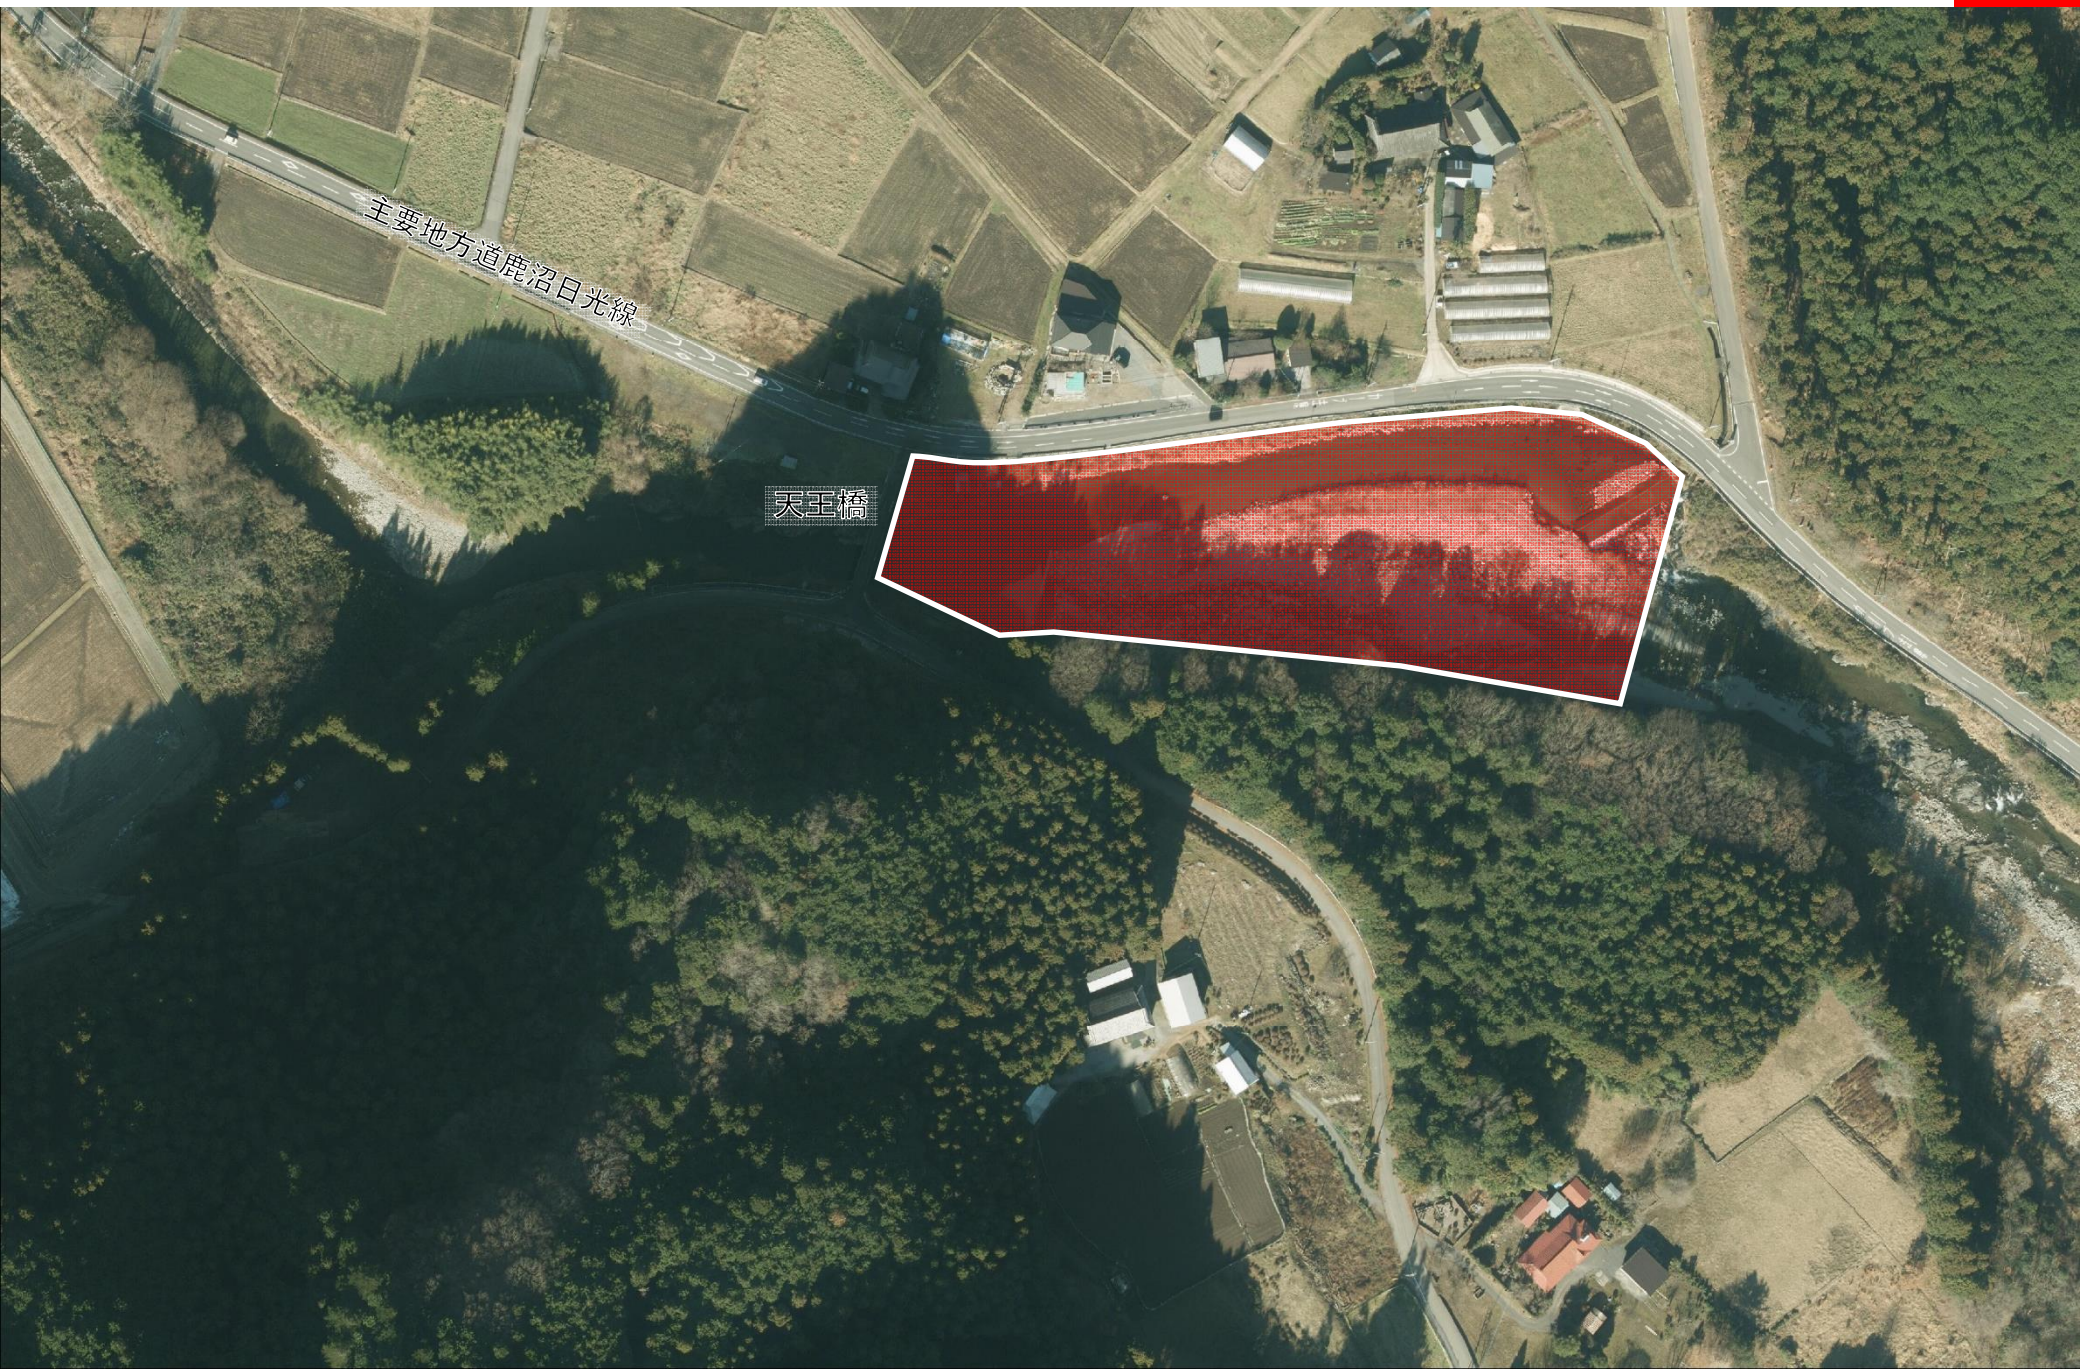

主要地方道鹿沼日光線

西大芦コミュニティセンター

旧西大芦小学校

主要地方道草久足尾線

芦の子橋

ぎとはし

フォレストビレッジ

グリフ前日光

主要地方道鹿沼日光線

大章神社

駐車場

主要地方道鹿沼日光線

天王橋

主要地方道鹿沼日光線

東大芦簡易郵便局

レイクウッドリゾート

引田橋

下沢引田農村公園

REDROCK
キャンプ場

中瀬早川堤防田舎路

下沢やな

主要地方道鹿沼日光線

稲山橋

バーベキュー場
(せせらぎ)