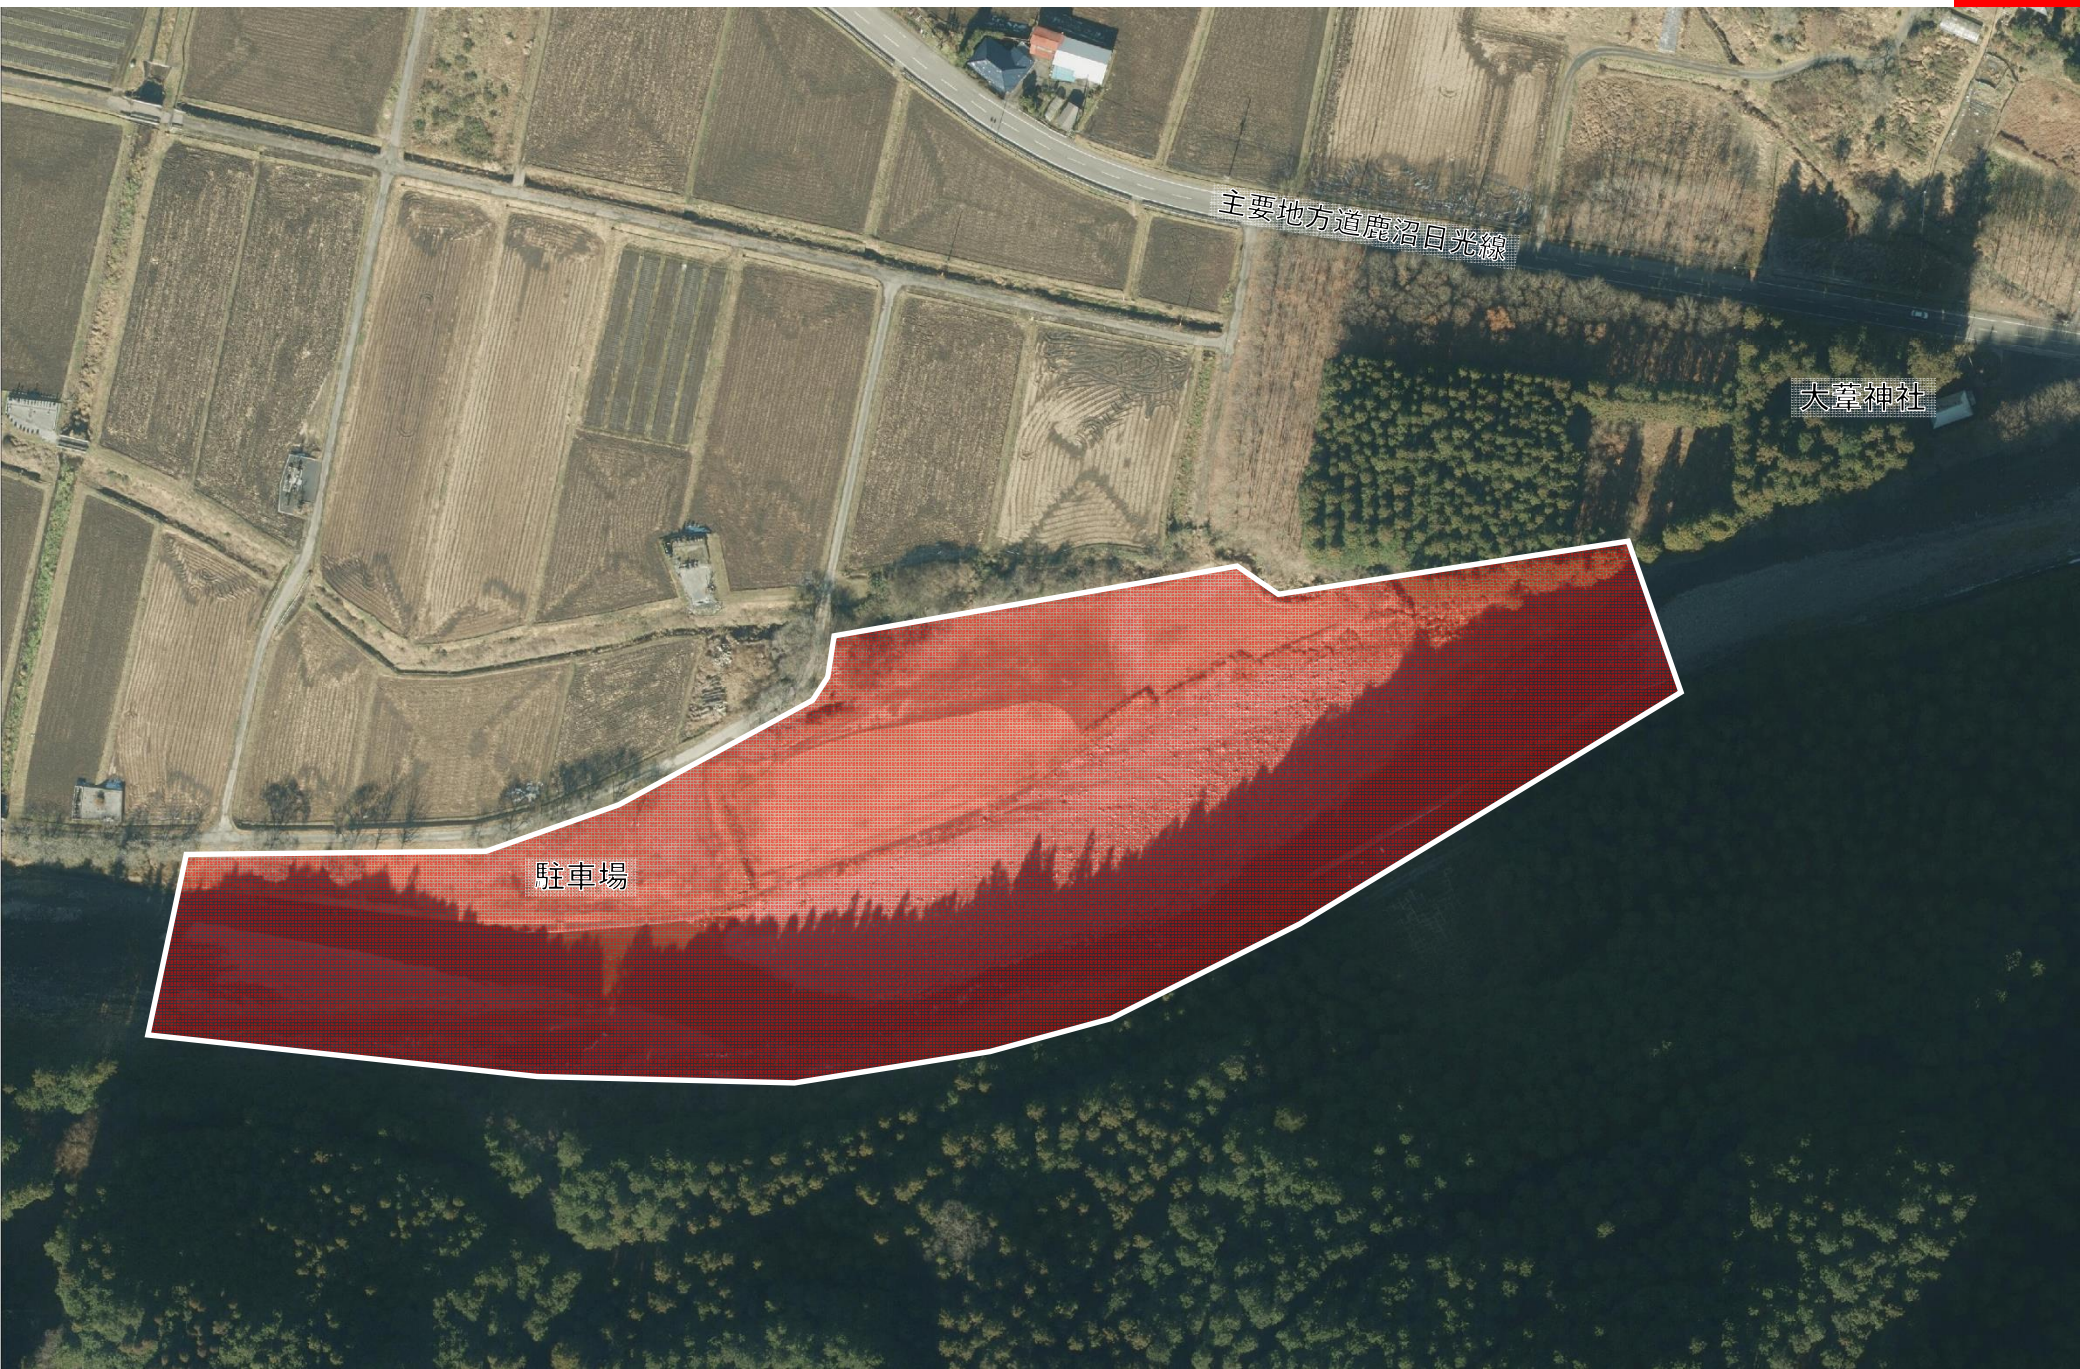

主要地方道鹿沼日光線

西大芦コミュニティセンター

旧西大芦小学校

主要地方道草久足尾線

芦の子橋

ぎとはし

フォレストビレッジ

グリフ前日光

主要地方道鹿沼日光線

大章神社

駐車場

主要地方道鹿沼日光線

天王橋

主要地方道鹿沼日光線

東大芦簡易郵便局

レイクウッドリゾート

引田橋

下沢引田農村公園

REDROCK
キャンプ場

中瀬早川堤防田舎路

下沢やな

主要地方道鹿沼日光線

稲山橋

バーベキュー場
(せせらぎ)