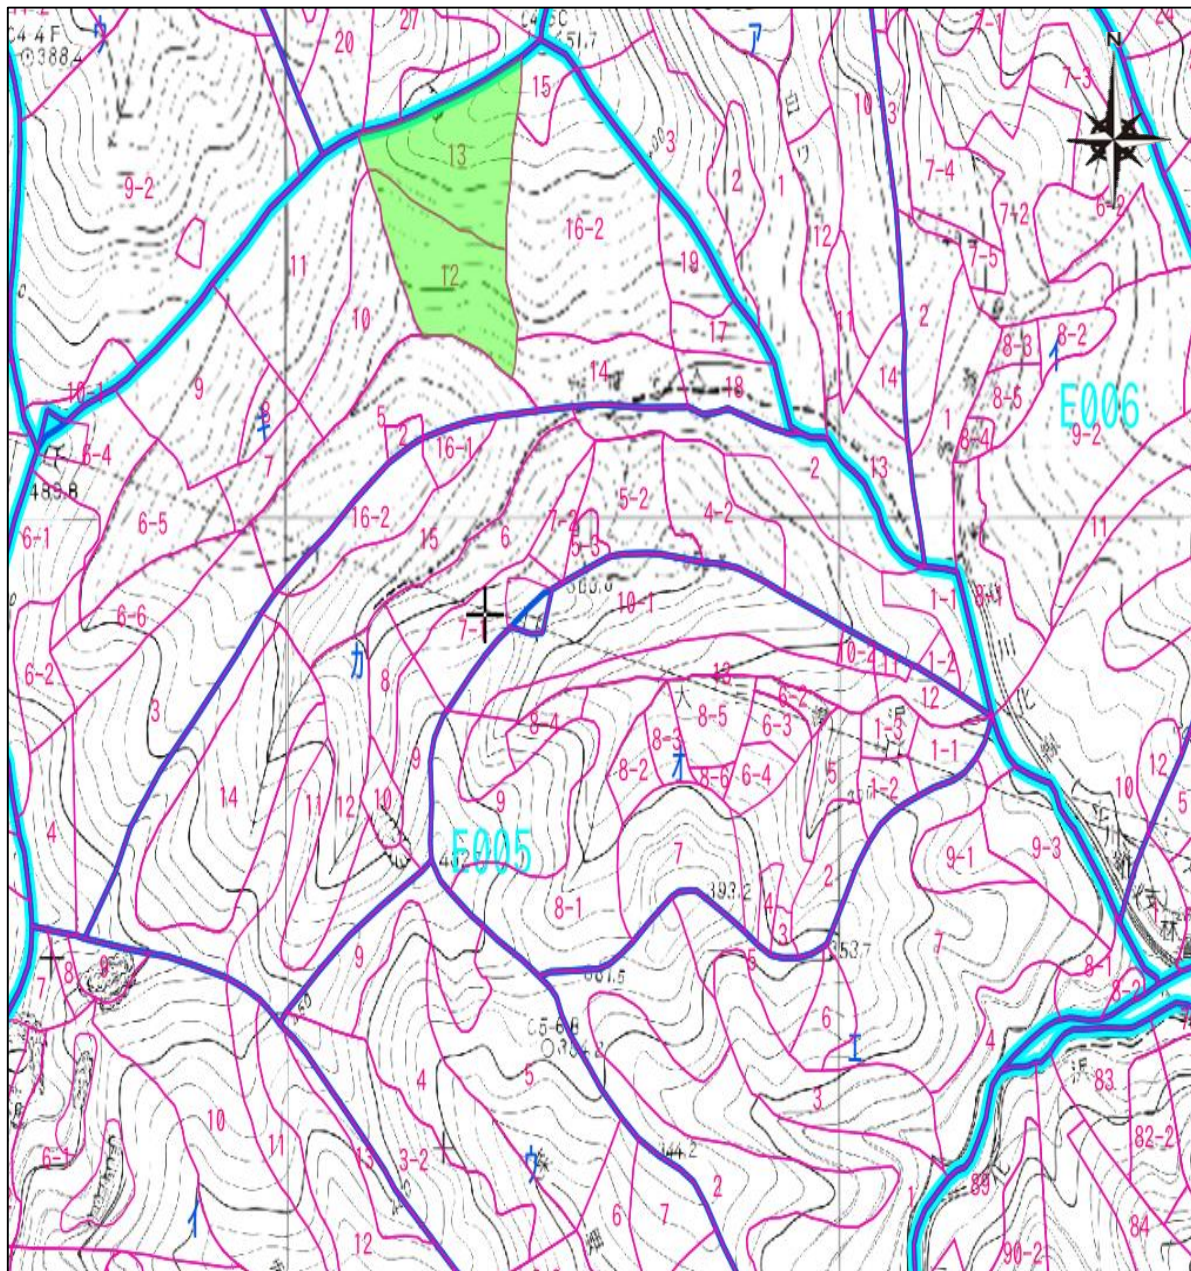

整理番号

集R7-1

所在地	鹿沼市板荷6738		
森林簿	板荷	5 ㌔ 12	0.87 ha
	板荷	5 ㌔ 13	0.63 ha

1/5,000