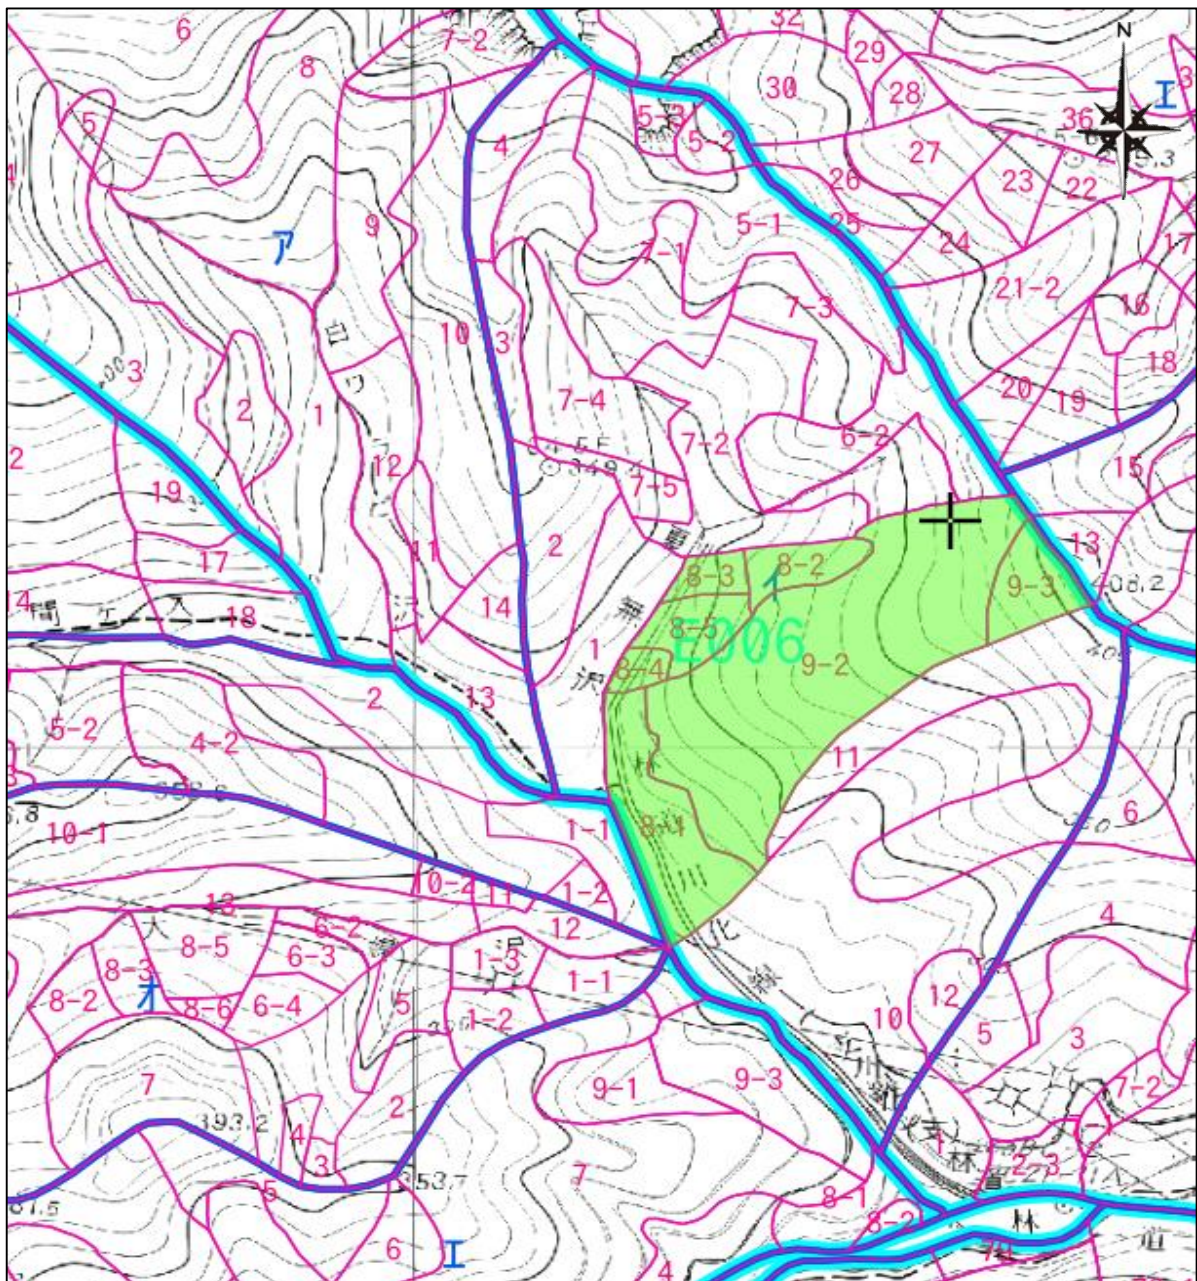

整理番号

集R7-5

所在地	鹿沼市板荷6703													
森林簿	板荷	6	イ	8	-	1	0.24 ha	板荷	6	イ	8	-	5	0.02 ha
	板荷	6	イ	8	-	2	0.13 ha	板荷	6	イ	9	-	1	1.74 ha
	板荷	6	イ	8	-	3	0.13 ha	板荷	6	イ	9	-	2	0.25 ha
	板荷	6	イ	8	-	4	0.29 ha	板荷	6	イ	9	-	3	0.24 ha

1/5,000