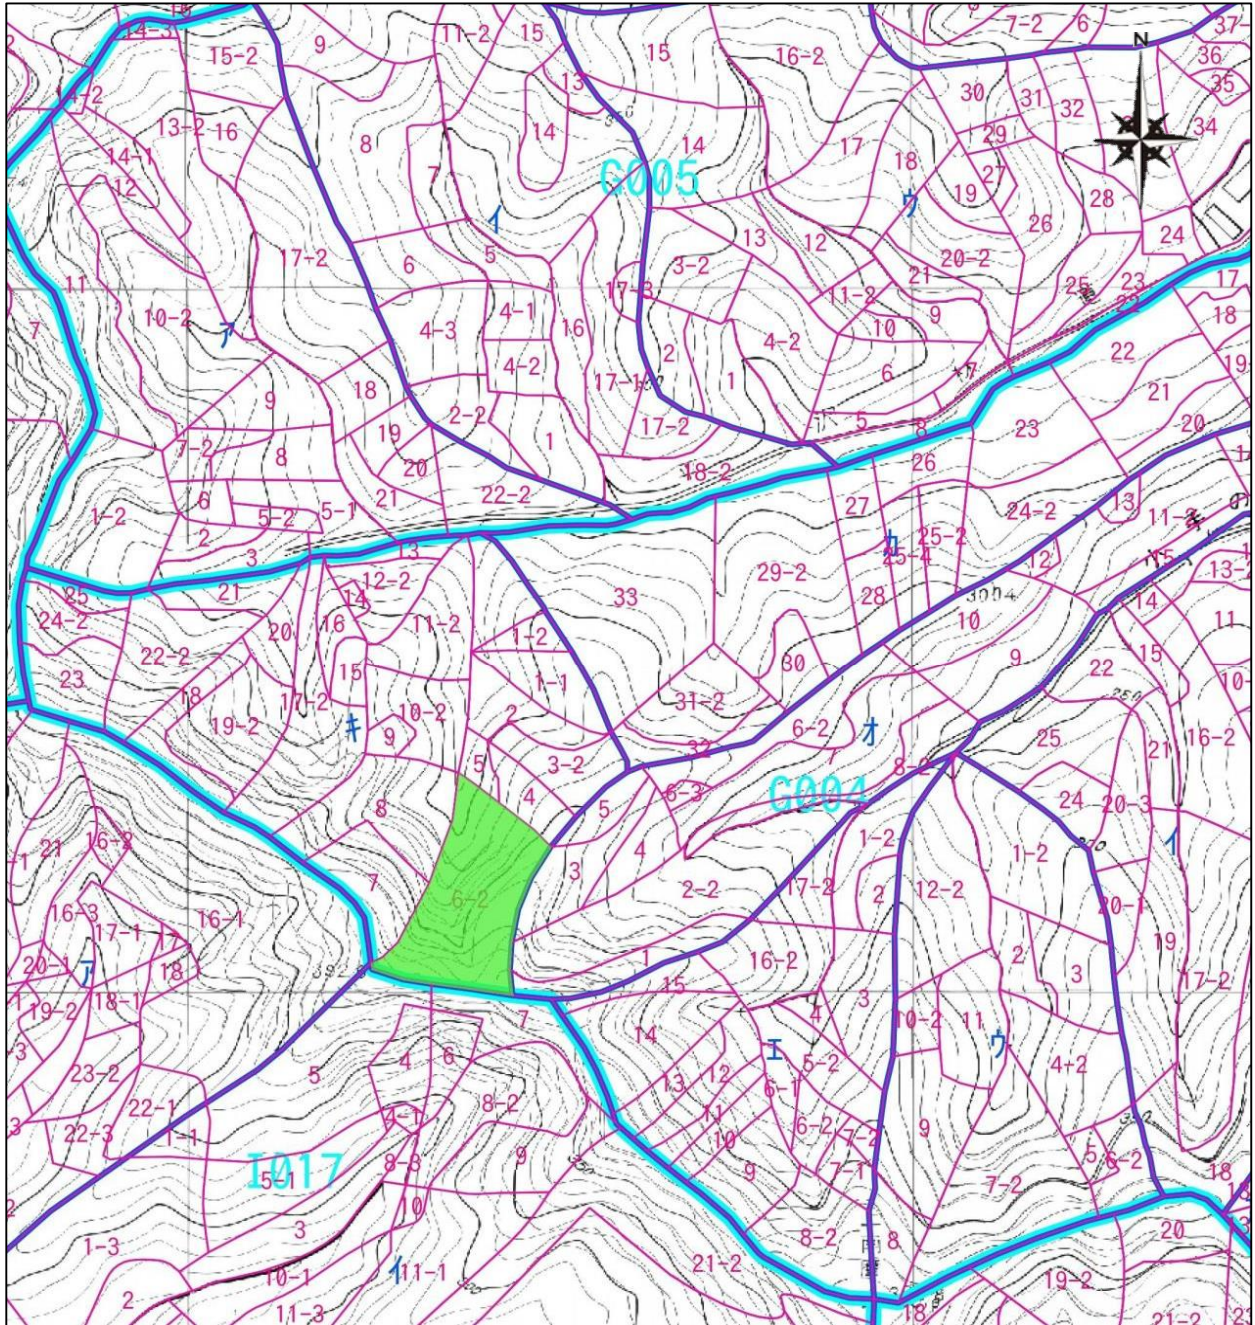

整理番号

集R7-7

所在地	鹿沼市加園3711-2					
森林簿	加蘇	4	キ	6	- 1	0.53 ha
	加蘇	4	キ	6	- 2	0.53 ha

1/5,000