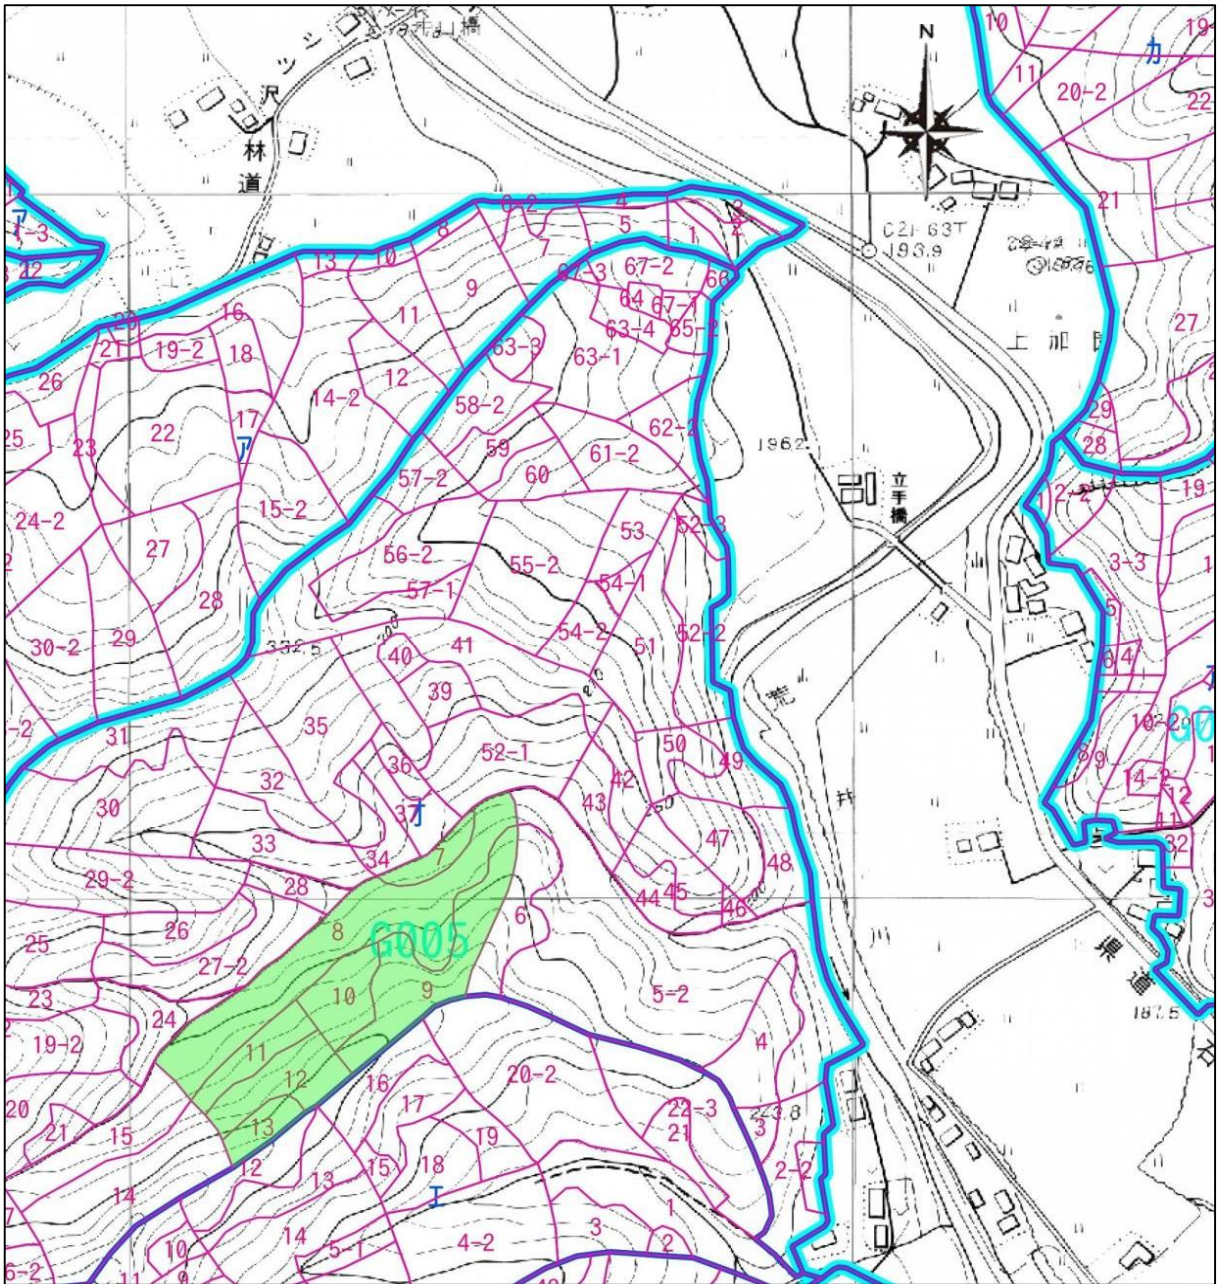

整理番号

集R7-9

所在地	鹿沼市加園3698 外					
森林簿	加蘇	5 才 7	0.08 ha	加蘇	5 才 11	0.19 ha
	加蘇	5 才 8	0.95 ha	加蘇	5 才 12	0.35 ha
	加蘇	5 才 9	0.59 ha	加蘇	5 才 13	0.07 ha
	加蘇	5 才 10	0.20 ha			

1/5,000