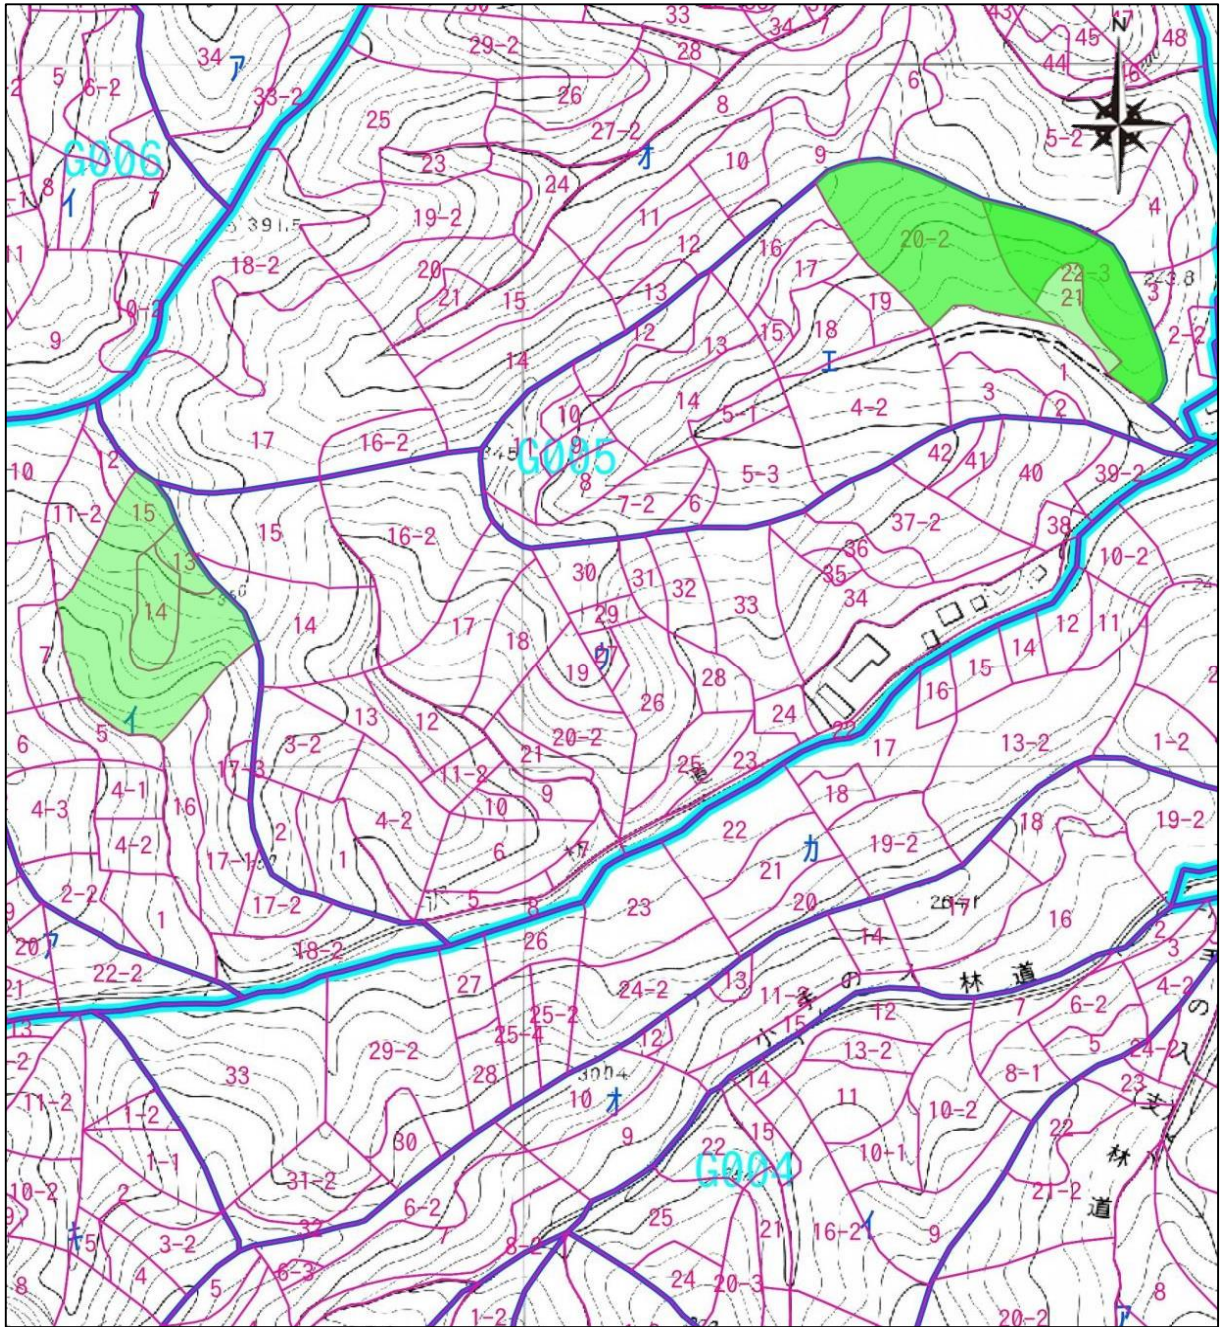

整理番号

集R7-12

所在地	鹿沼市加園2507-7 外											
森林簿	加蘇	5	エ	20	-	1	0.50 ha	加蘇	5	イ	15	1.29 ha
	加蘇	5	エ	20	-	2	0.50 ha	加蘇	5	エ	21	0.20 ha
	加蘇	5	イ	13			0.12 ha	加蘇	5	エ	22 - 1	0.16 ha
	加蘇	5	イ	14			0.17 ha	加蘇	5	エ	22 - 3	0.06 ha

1/5,000