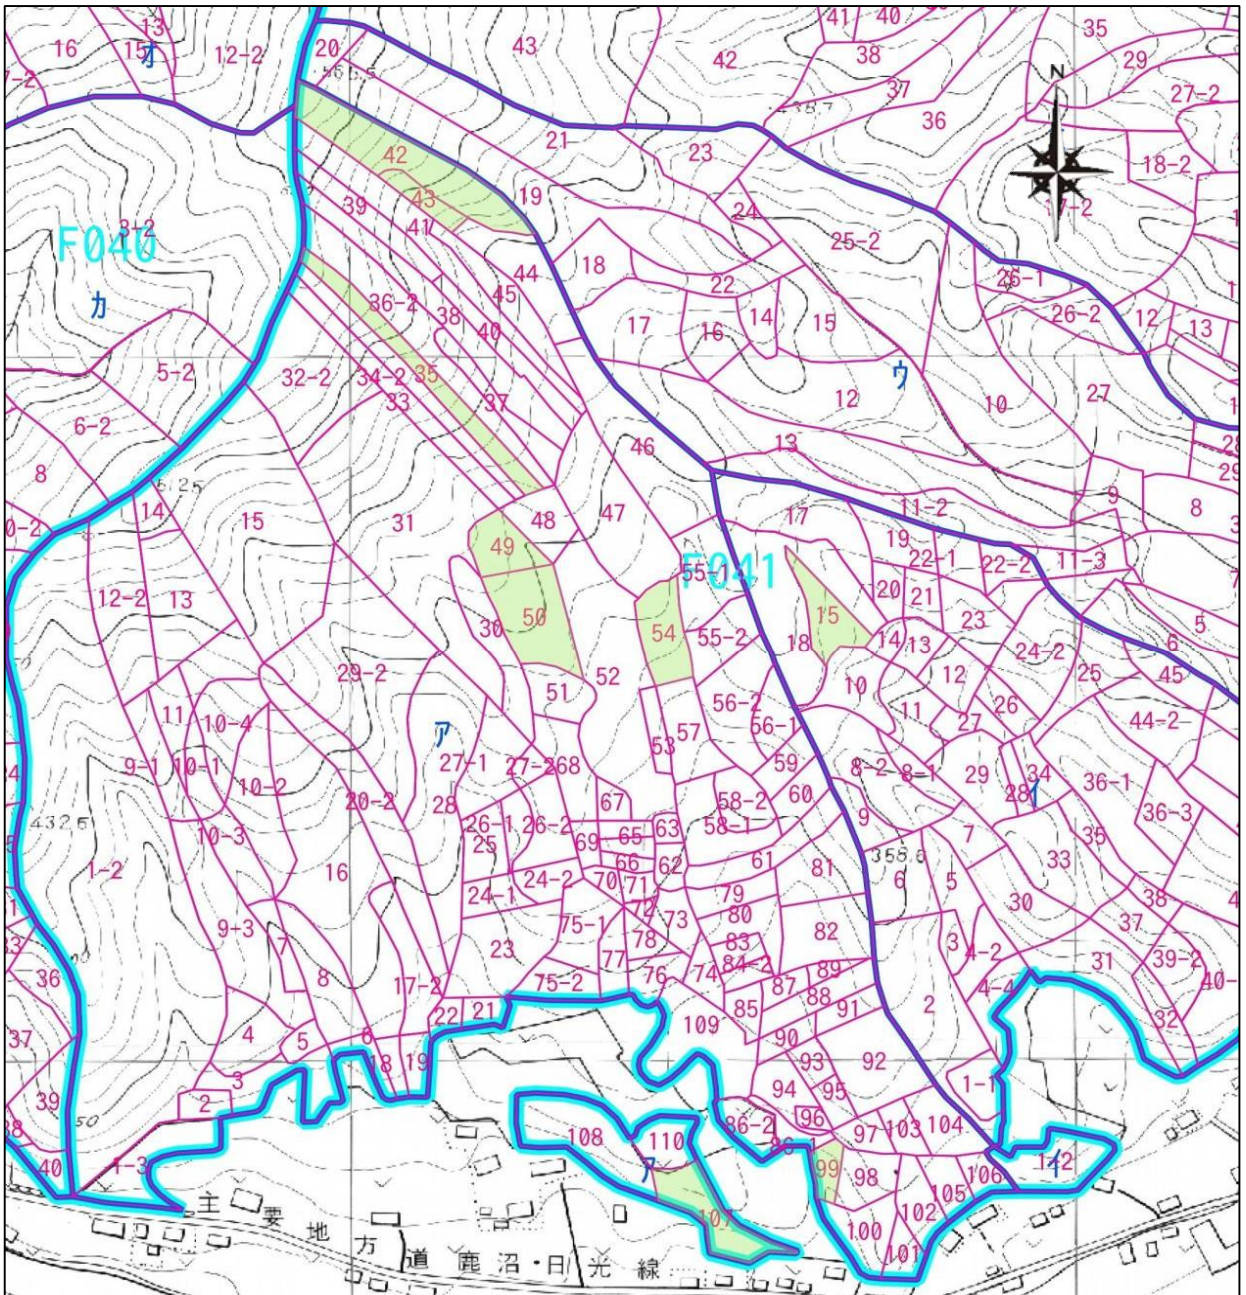

整理番号

集R7-16

所在地	鹿沼市草久4076 外														
森林簿	西大芦	41	ア	35	0.30	ha	西大芦	41	ア	54	-	2	0.08	ha	
	西大芦	41	ア	42	0.31	ha	西大芦	41	ア	99	-	2	0.02	ha	
	西大芦	41	ア	43	0.13	ha	西大芦	41	ア	107	-	1	0.30	ha	
	西大芦	41	ア	49	0.15	ha	西大芦	41	ア	109	-	4	0.07	ha	
	西大芦	41	ア	50	-	1	0.26	ha	西大芦	41	イ	15		0.16	ha
	西大芦	41	ア	52	-	3	0.09	ha	西大芦	41	イ	16		0.33	ha

1/5,000