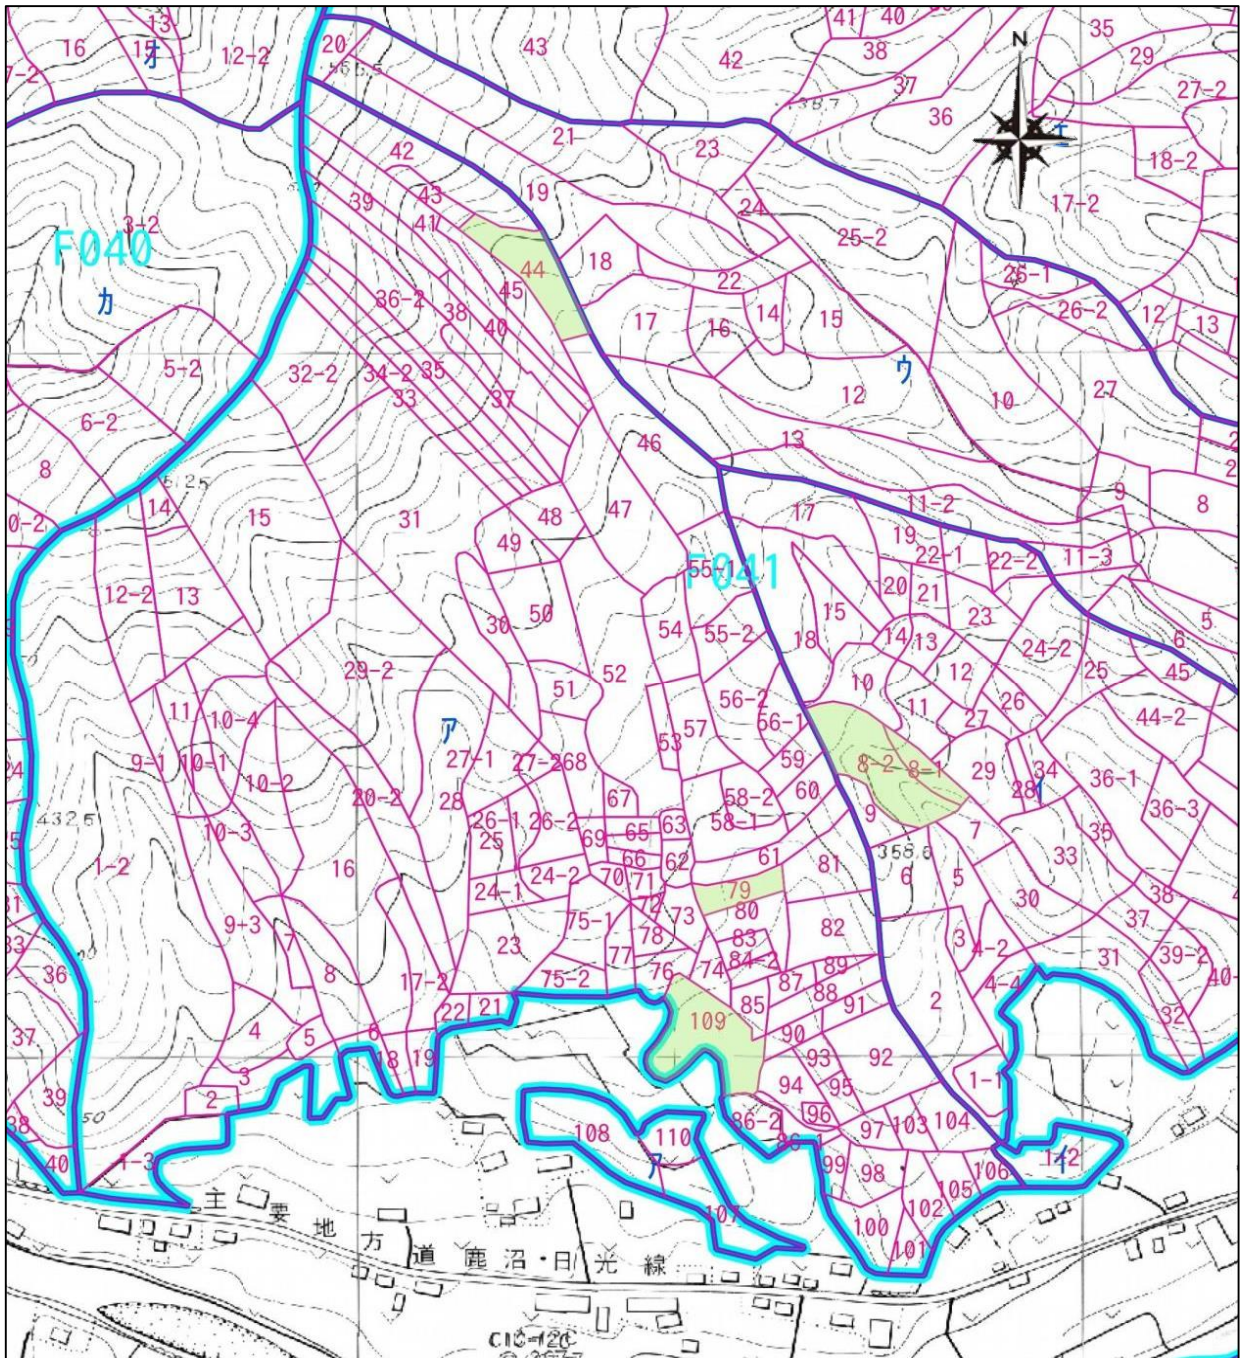

整理番号

集R7-17

所在地	鹿沼市草久4089 外															
森林簿	西大芦	41	ア	44	-	2	0.17	ha	西大芦	41	ア	109	-	1	0.18	ha
	西大芦	41	ア	52	-	4	0.02	ha	西大芦	41	イ	8	-	1	0.15	ha
	西大芦	41	ア	61	-	2	0.03	ha	西大芦	41	イ	8	-	2	0.08	ha
	西大芦	41	ア	79	-	2	0.03	ha								

1/5,000