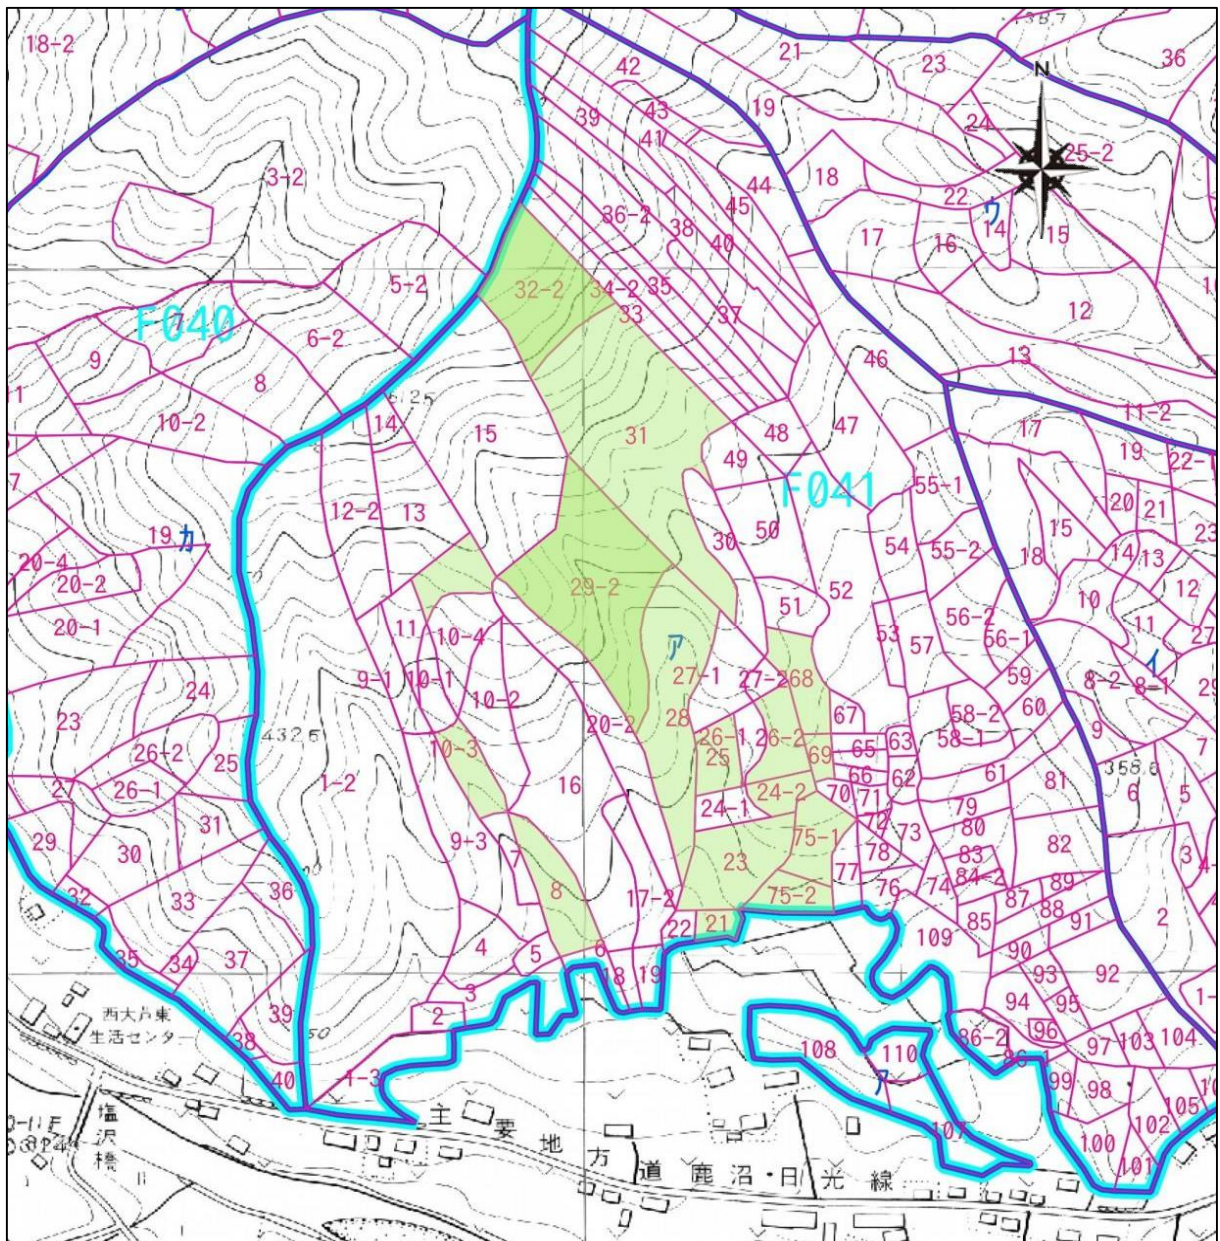

整理番号

集R7-19

所在地	鹿沼市草久4046-2 外															
森林簿	西大芦	41	ア	8	-	2	0.04	ha	西大芦	41	ア	75	-	2	0.06	ha
	西大芦	41	ア	10	-	3	0.16	ha	西大芦	41	ア	25	-	1	0.05	ha
	西大芦	41	ア	21			0.23	ha	西大芦	41	ア	28	-	1	0.46	ha
	西大芦	41	ア	23			0.36	ha	西大芦	41	ア	29	-	1	0.57	ha
	西大芦	41	ア	24	-	2	0.10	ha	西大芦	41	ア	29	-	2	0.25	ha
	西大芦	41	ア	26	-	2	0.15	ha	西大芦	41	ア	31			1.53	ha
	西大芦	41	ア	68	-	2	0.19	ha	西大芦	41	ア	32	-	1	0.12	ha
	西大芦	41	ア	69			0.09	ha	西大芦	41	ア	32	-	2	0.50	ha
	西大芦	41	ア	75	-	1	0.13	ha								

1/5,000