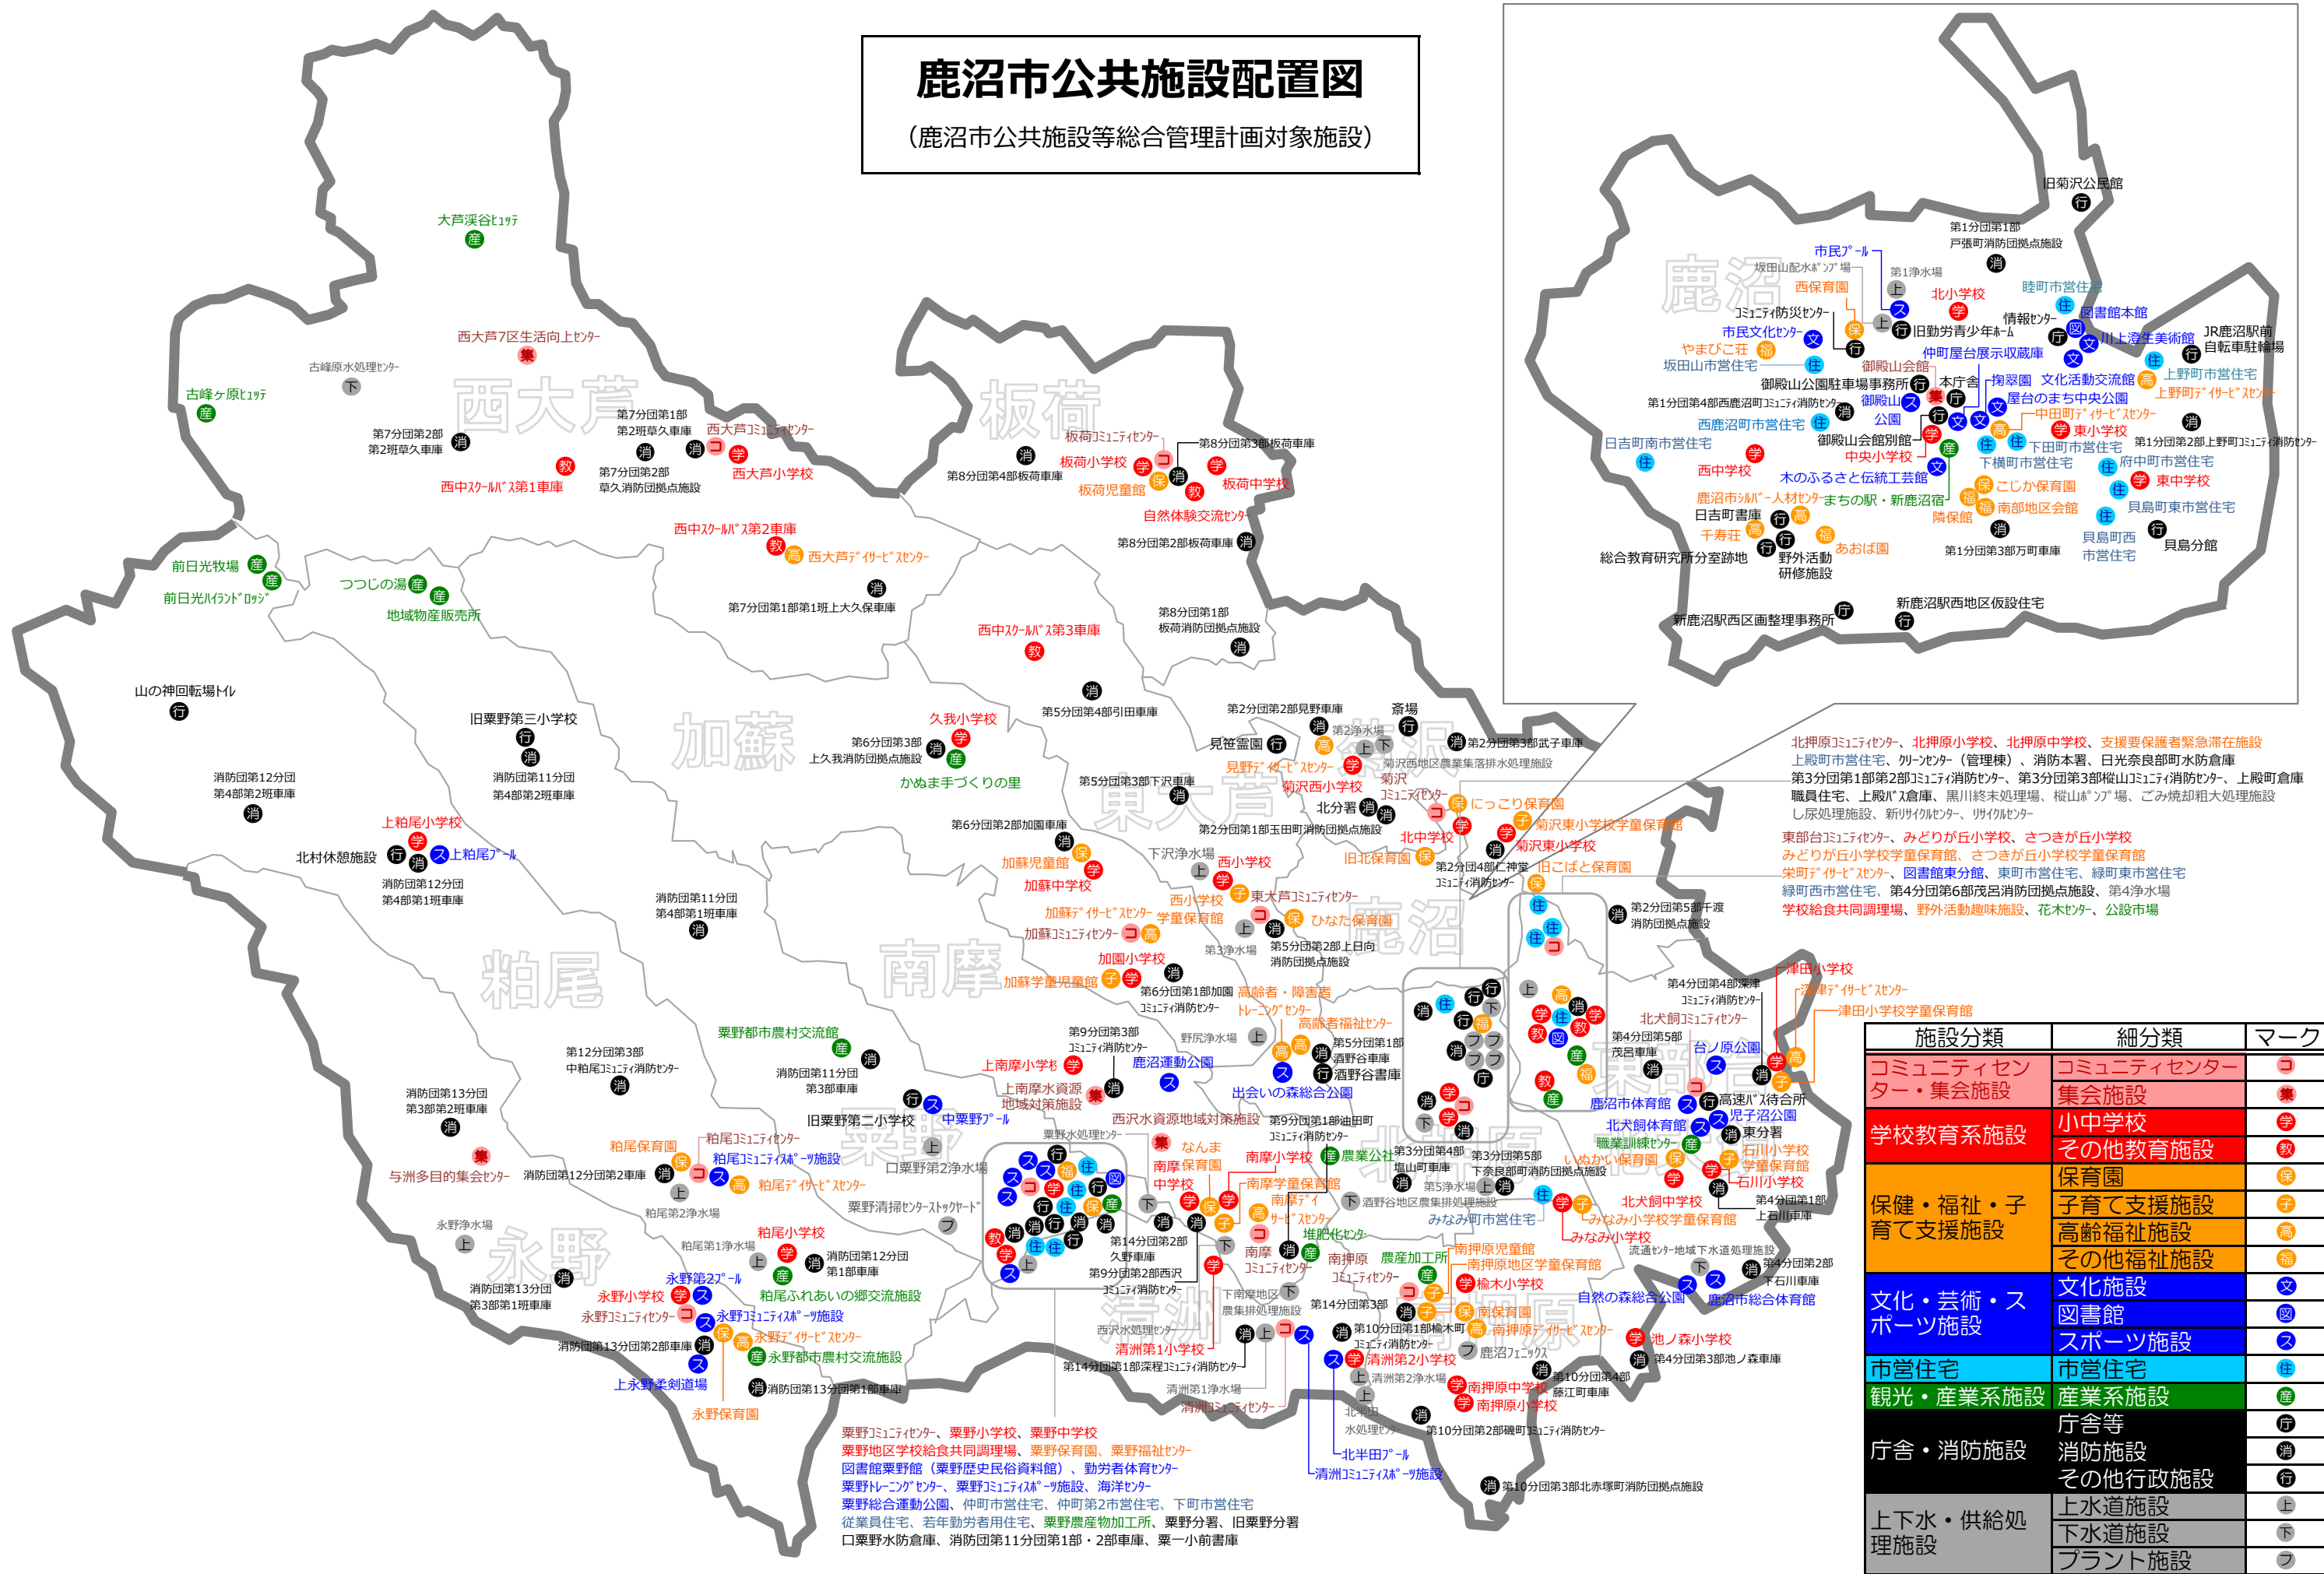

鹿沼市公共施設配置図

(鹿沼市公共施設等総合管理計画対象施設)

施設分類	細分類	マーク
コミュニティセンター・集会施設	コミュニティセンター 集会施設	コ 集
学校教育系施設	小中学校 その他教育施設	学 教
保健・福祉・子育て支援施設	保育園 子育て支援施設 高齢福祉施設 その他福祉施設	保 子 高 福
文化・芸術・スポーツ施設	文化施設 図書館 スポーツ施設	文 図 又
市営住宅	市営住宅	住
観光・産業系施設	産業系施設	産
庁舎・消防施設	庁舎等 消防施設 その他行政施設	庁 消 行
上下水・供給処理施設	上水道施設 下水道施設 プラント施設	上 下 フ

粟野コミュニティセンター、粟野小学校、粟野中学校
 粟野地区学校給食共同調理場、粟野保育園、粟野福祉センター
 図書館粟野館（粟野歴史民俗資料館）、勤労者体育センター
 粟野トレーニングセンター、粟野コミュニティセンター施設、海洋センター
 粟野総合運動公園、仲町市営住宅、仲町第2市営住宅、下町市営住宅
 従業員住宅、若年勤労者用住宅、粟野農産物加工所、粟野分署、旧粟野分署
 口粟野水防倉庫、消防団第11分団第1部・2部車庫、粟一小前車庫

北押原コミュニティセンター、北押原小学校、北押原中学校、支援要保護者緊急滞在施設
 上殿町市営住宅、庁舎（管理棟）、消防本署、日光奈良部町水防倉庫
 第3分団第1部第2部コミュニティ消防センター、第3分団第3部横山コミュニティ消防センター、上殿町倉庫
 職員住宅、上殿庁舎倉庫、黒川終末処理場、横山ポンプ場、ごみ焼却粗大処理施設
 し尿処理施設、新サウナセンター、サウナセンター

東部台コミュニティセンター、みどりが丘小学校、さつきが丘小学校
 みどりが丘小学校児童保育館、さつきが丘小学校児童保育館
 栄町コミュニティセンター、図書館東分館、東町市営住宅、緑町東市営住宅
 緑町西市営住宅、第4分団第6部茂呂消防団拠点施設、第4浄水場
 学校給食共同調理場、野外活動趣味施設、花木センター、公設市場