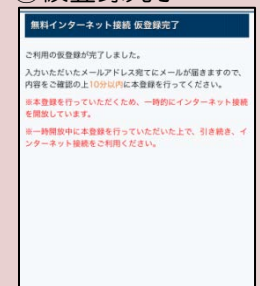

SSIDに接続

①ポータルトップページ表示

②エントリーページ表示

「Kanuma-City-Free-WiFi」のIDを選択

メールアドレス登録

②「メールアドレスを登録する」

③メールアドレス入力
利用上の注意事項
などに同意

④メールアドレス確認

⑤仮登録完了

メール送信
※10分間インターネット開放

⑥本登録メール受信

⑦本登録完了

⑧接続完了