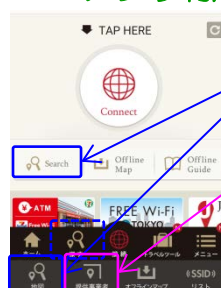

Androidをご利用の方

iOSをご利用の方

ダウンロードが完了したらアプリを起動

メールアドレスでアプリの登録

「利用規約」と「観光施策への活用」を確認し、「同意する」にチェックを入れた後「メールアドレスで登録」を選択して下さい。メールのフィルタリング機能を利用されている方は「@wifi-cloud.jp」を許可して下さい。

- 1 利用規約
- 2 必要な情報を入力してください
- 3 チェック (ID)
- 4 いただいたメールアドレス宛に、URLを記載したメールを送付いたします。
- 5 メールを確認
- 6 URLにアクセス
- 7 アプリを起動
- 8 登録完了
- 9 「Connect」
- 10 HPが表示されます。

Kanuma-City-Free-WiFiスポット

屋台のまち中央公園	鹿沼市銀座1丁目1870-1
まちの駅新・鹿沼宿	鹿沼市仲町1604-1
出合いの森オートキャンプ場	鹿沼市酒野谷1335-3

アプリ利用可能エリアの確認方法

端末の設定より「位置情報」の利用を許可しておく、現在の近くのWi-Fiスポットが表示されます。

利用目的別の「提供事業者」から探すことができます。

HPはこちらで確認
できます
利用可能エリア