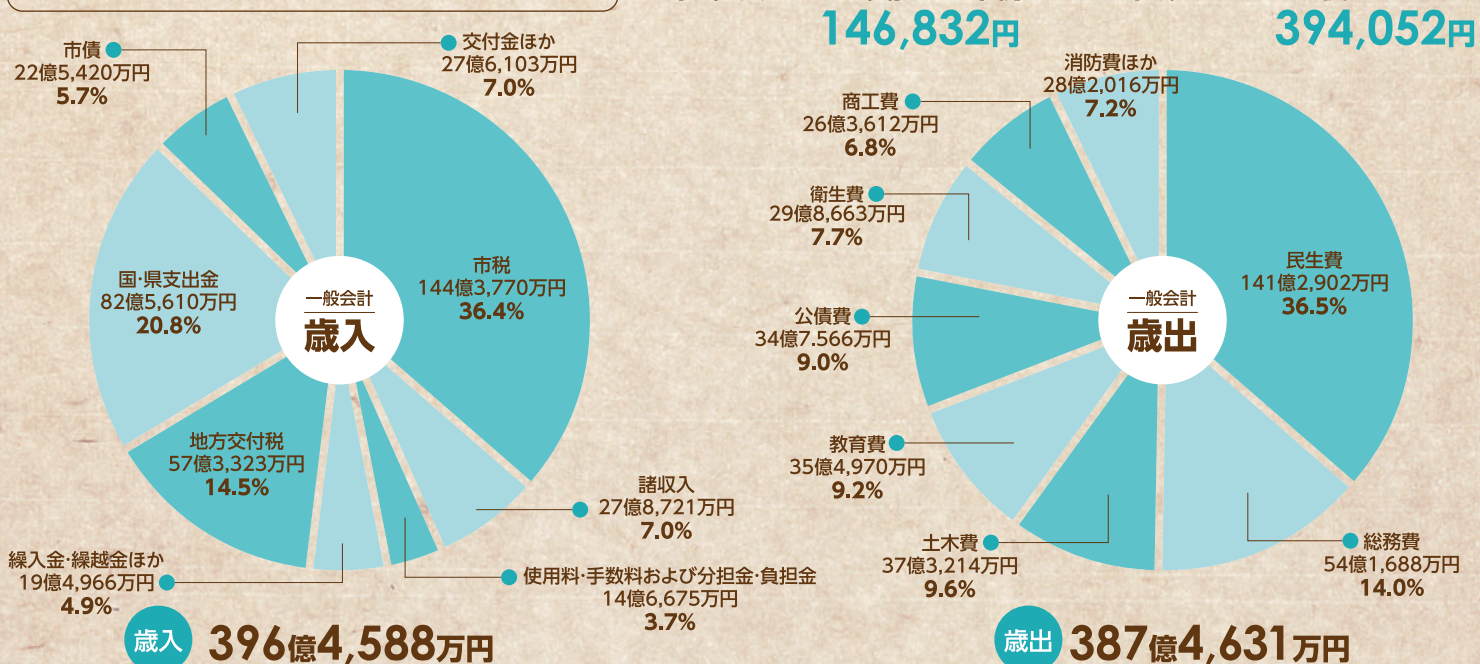

鹿沼市機構図

平成31年4月1日現在

●まちなかの駅設置数  
Number of Town Stations

全国1位

●にら作付面積  
Crop Acreage of Chinese Leeks

全国1位

●麻生産量  
Production Volume of Hemp

全国1位

●いちごキロ単価(2019年生産)  
Unit price of strawberries per kg (products in 2019)

県内1位

●さつき  
Satsuki Azaleas

県内1位

●清流めぐり利き鮎会  
Seiryu-meguri Kiki-ayu Kai (sweetfish tasting competition)

準グランプリ

平成29年度 一般会計の決算額

●歯科治療用ドリル  
Dental handpiece

世界シェア1位

●株式会社ナカニシ  
(本社所在地:鹿沼市)

●人口千人当たりの 社会教育学級・講座受講者数 成人一般

県内1位

●出典:統計指標ふるさとウォッチング  
●調査日:2017年度版

市町村イメージ調査

●地名のついた 農林水産品(鹿沼土)  
Agricultural and marine products with place names (Kanuma-Tsuchi soil)

県内1位