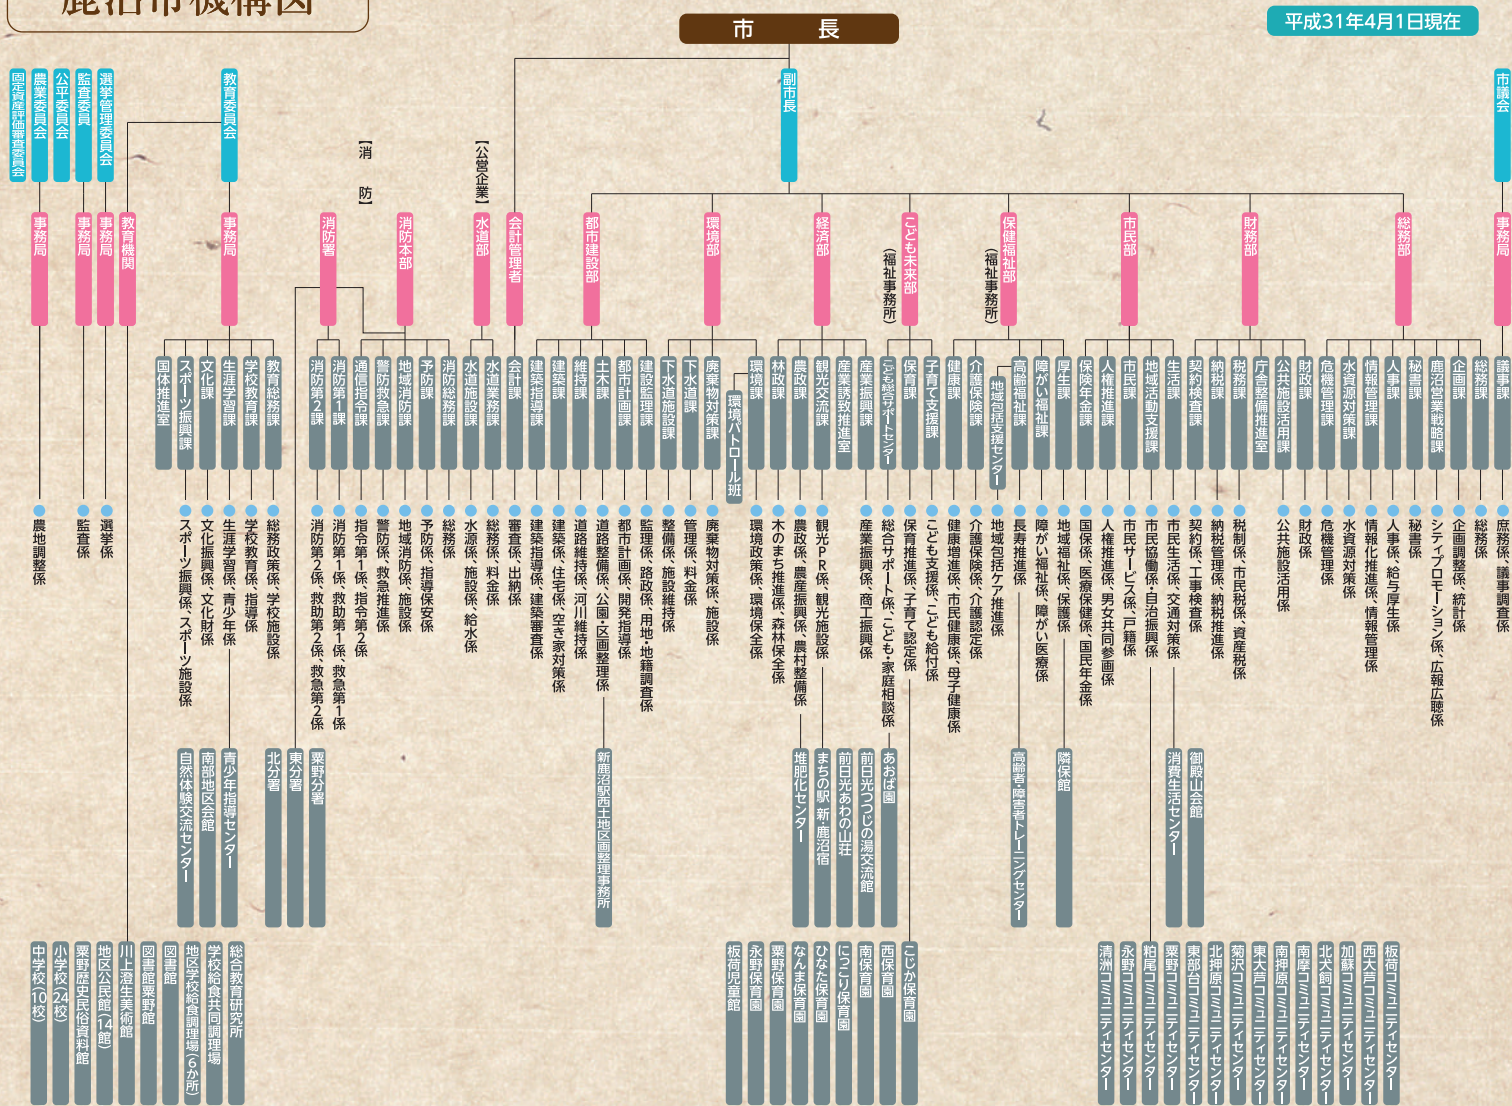

鹿沼市機構図

平成31年4月1日現在

●まちなかの駅設置数  
Number of Town Stations

全国1位

●にら作付面積  
Crop Acreage of Chinese Leeks

全国1位

●麻生産量  
Production Volume of Hemp

全国1位

●いちごキロ単価(2019年生産)  
Unit price of strawberries per kg (products in 2019)

県内1位

●さつき  
Satsuki Azaleas

県内1位

●清流めぐり利き鮎会  
Seiryu-meguri Kiki-ayu Kai (sweetfish tasting competition)

準グランプリ

平成29年度 一般会計の決算額

●歯科治療用ドリル  
Dental handpiece