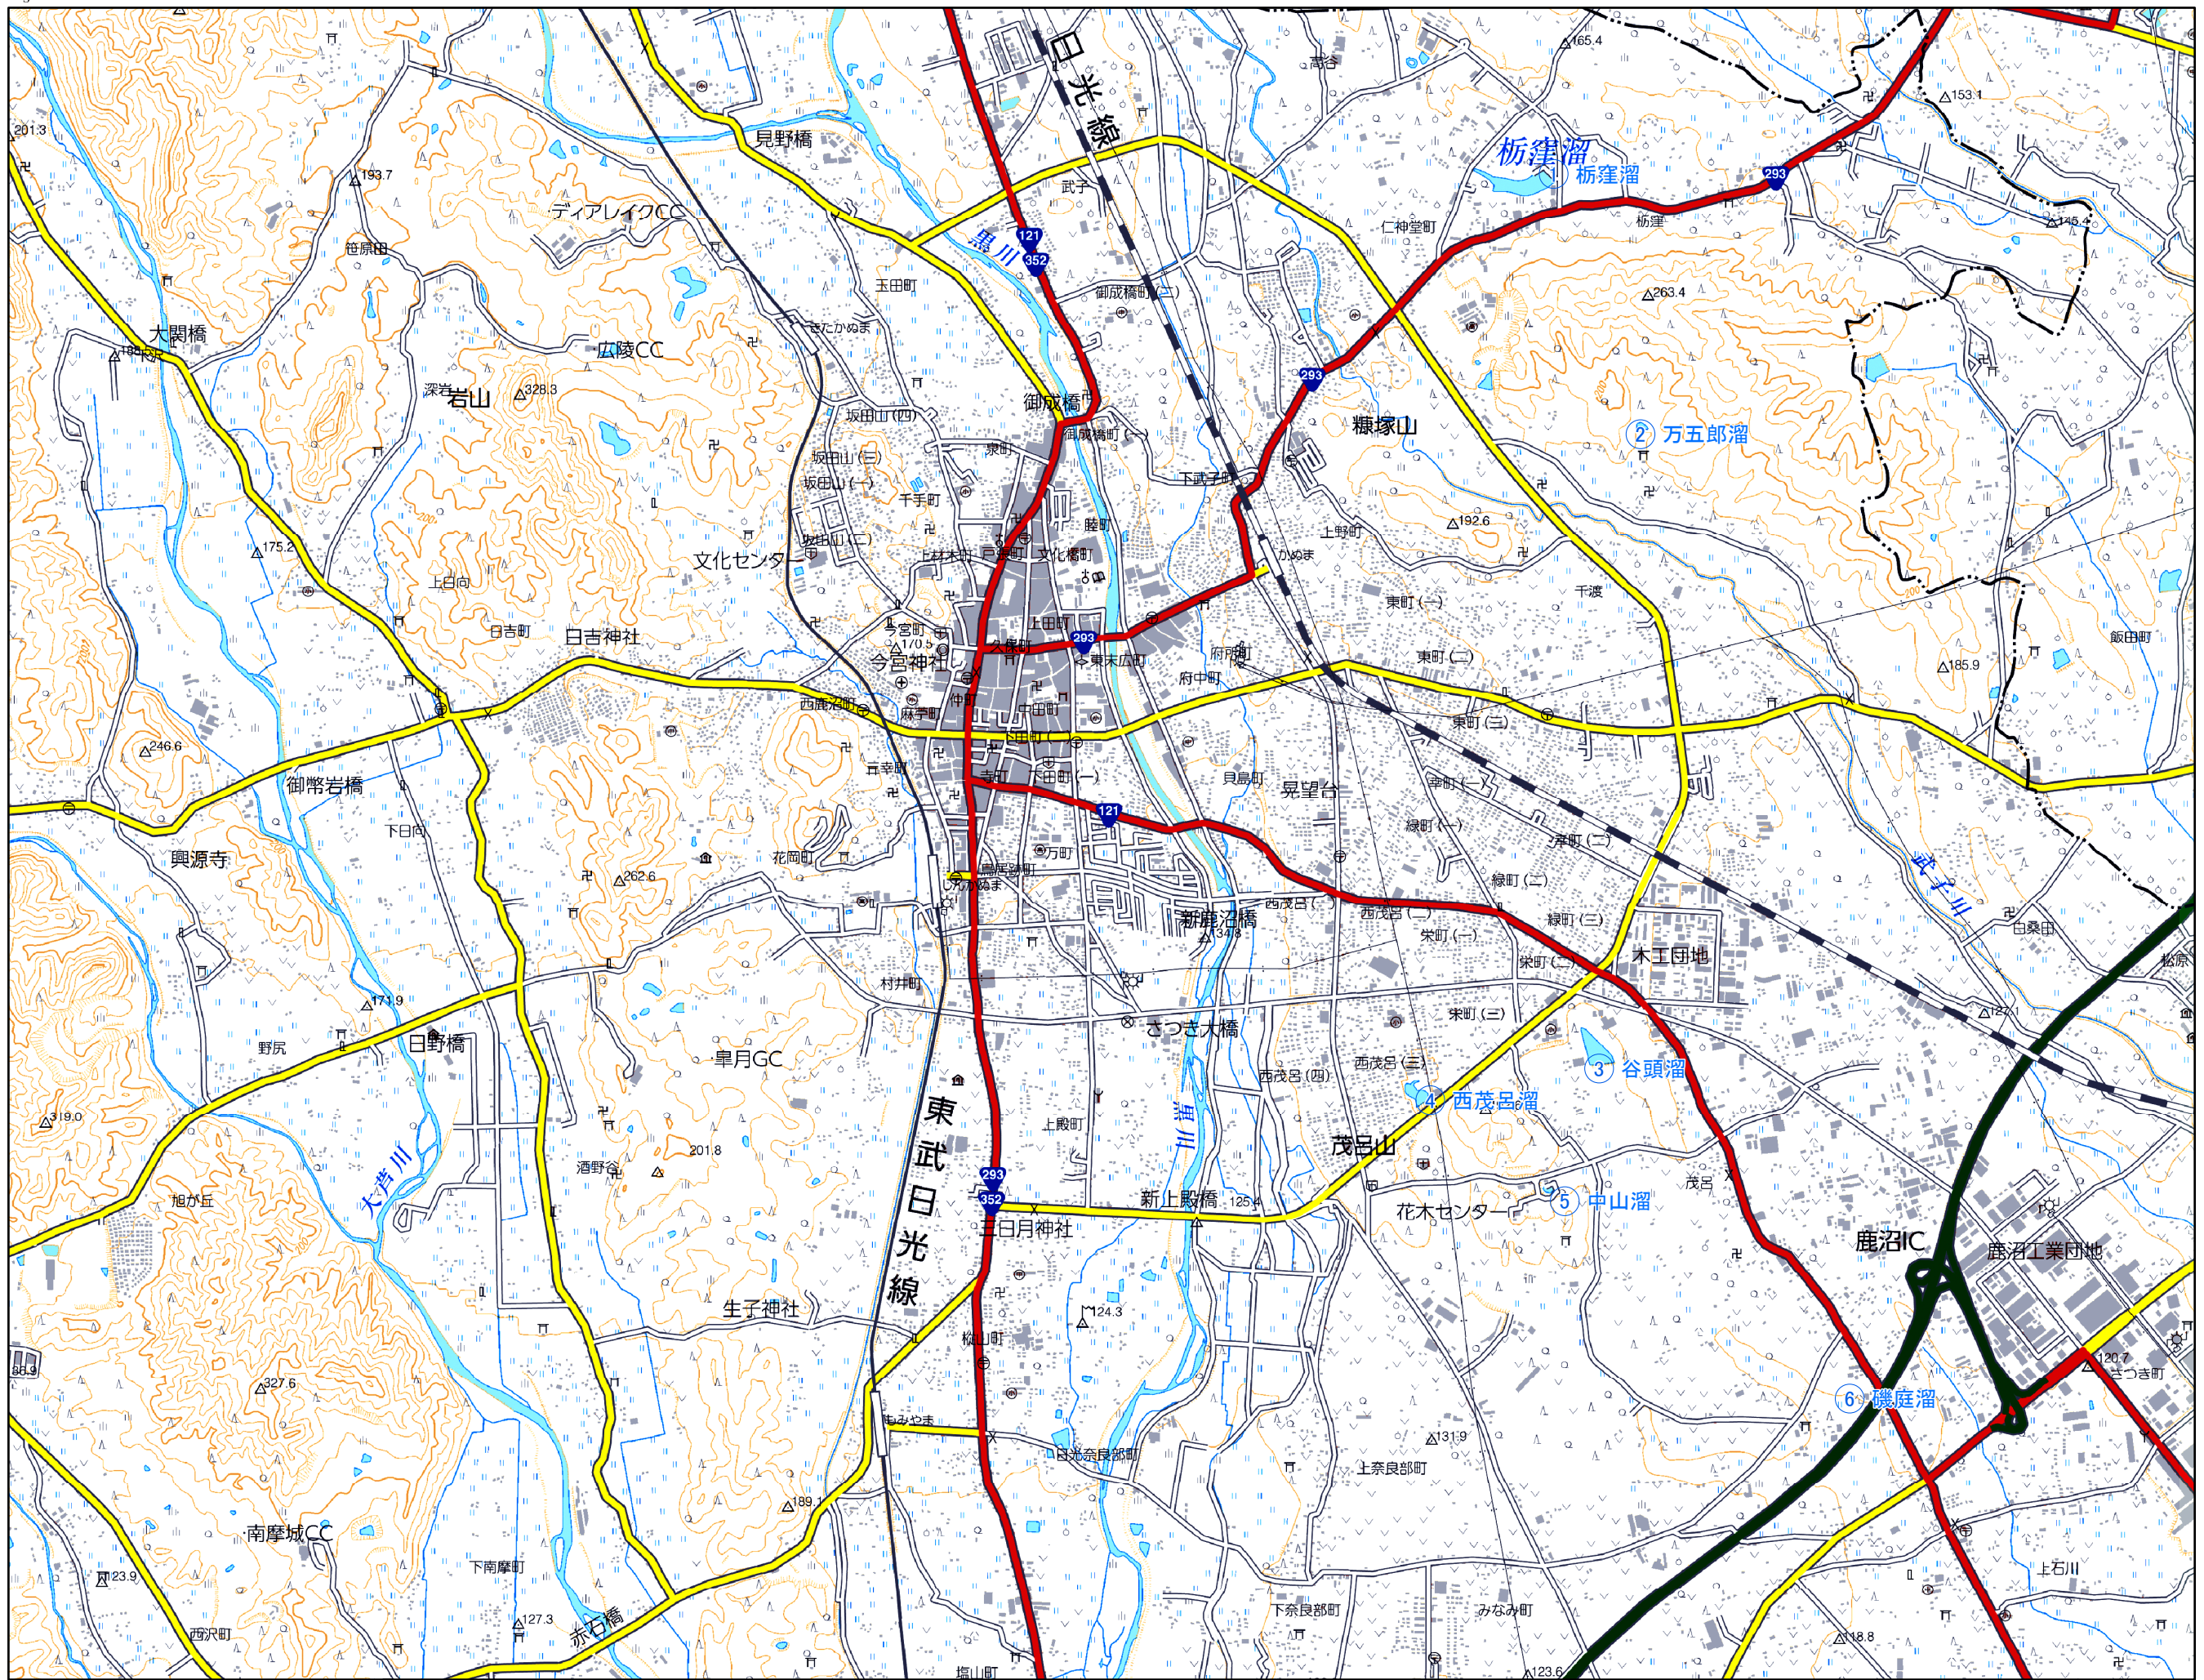

# 鹿沼市ため池マップ

- とちくほため
- ① 栃窪溜  
鹿沼市栃窪  
貯水量：1300<sup>3</sup>  
まんごろうため
  - ② 万五郎溜  
鹿沼市千渡  
貯水量：2000<sup>3</sup>  
やがしらため
  - ③ 谷頭溜  
鹿沼市茂呂  
貯水量：20000<sup>3</sup>  
にしもろため
  - ④ 西茂呂溜  
鹿沼市西茂呂  
貯水量：5000<sup>3</sup>  
なかやまため
  - ⑤ 中山溜  
鹿沼市茂呂  
貯水量：3000<sup>3</sup>  
いそにわため
  - ⑥ 磯庭溜  
鹿沼市茂呂  
貯水量：3600<sup>3</sup>