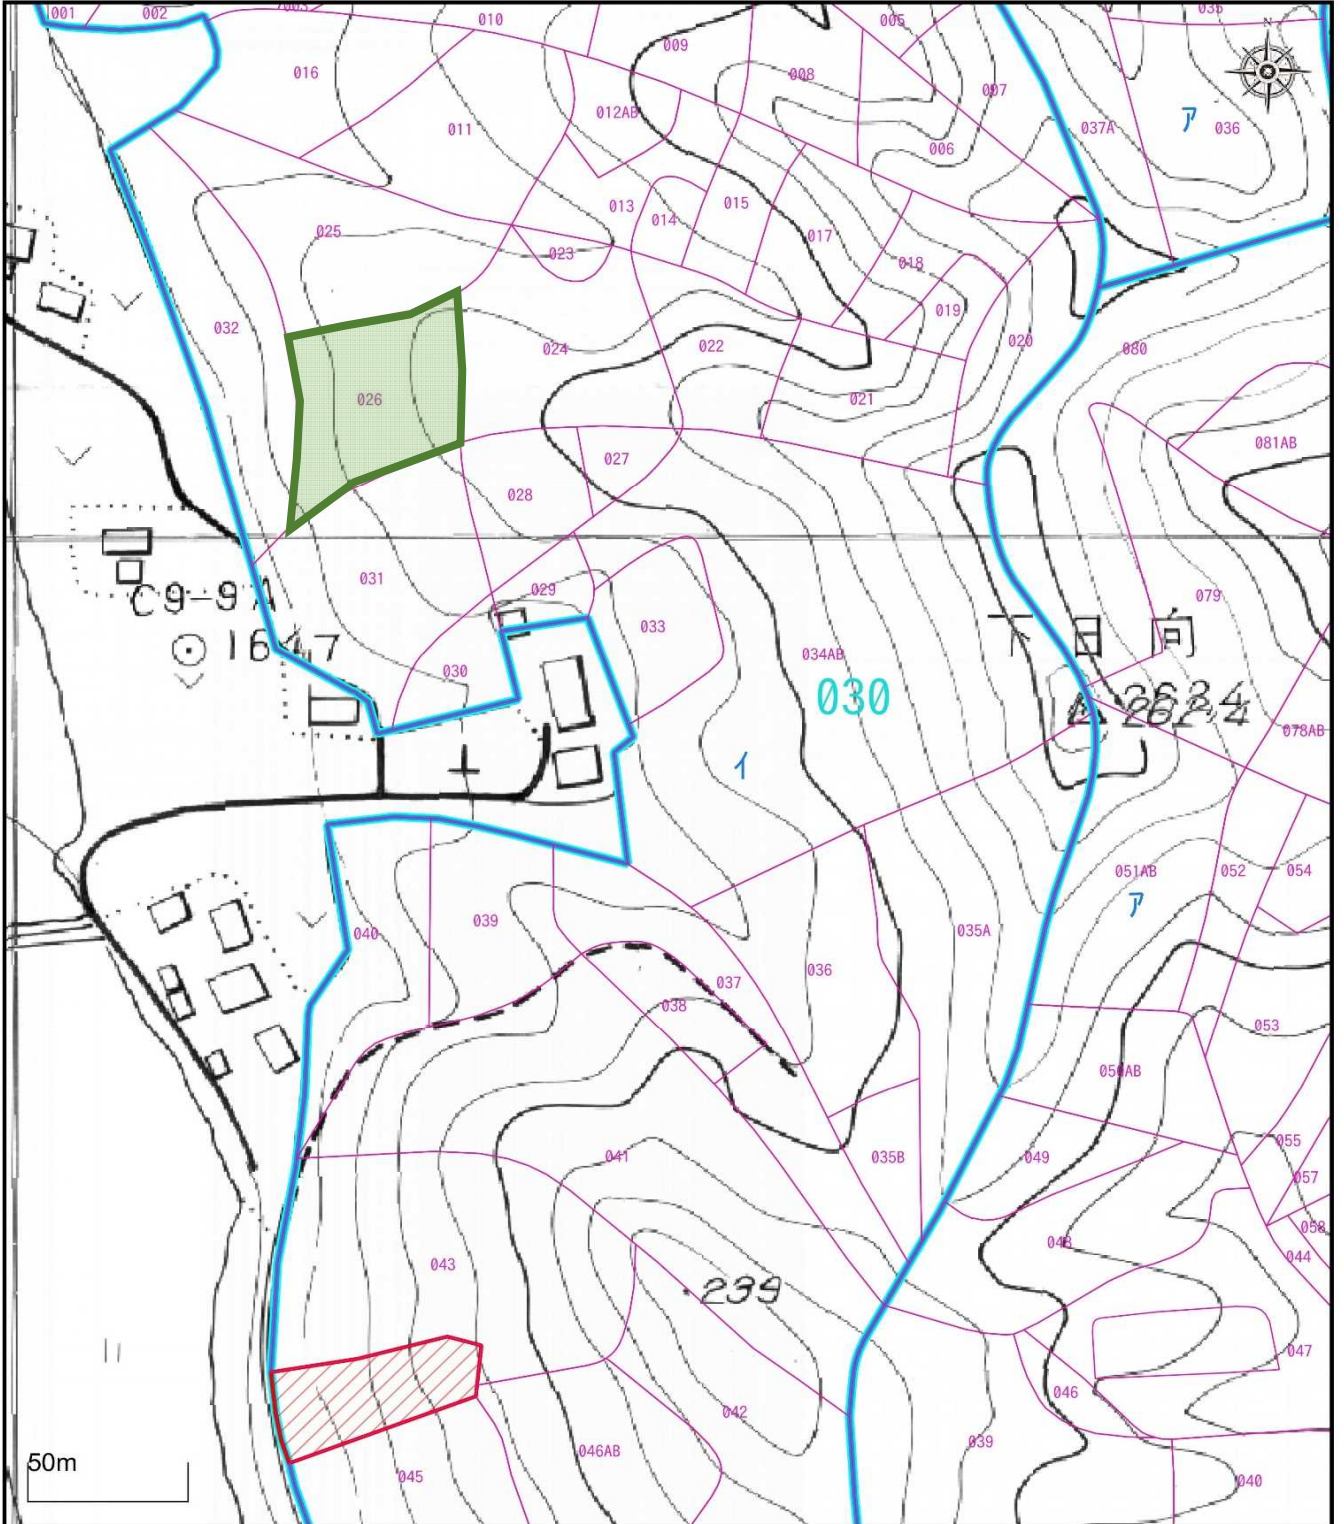

整理番号

集R2-6

所在地	鹿沼市下日向1115		
森林簿	東大芦 30 イ 26	0.27 ha	

1 / 1,500