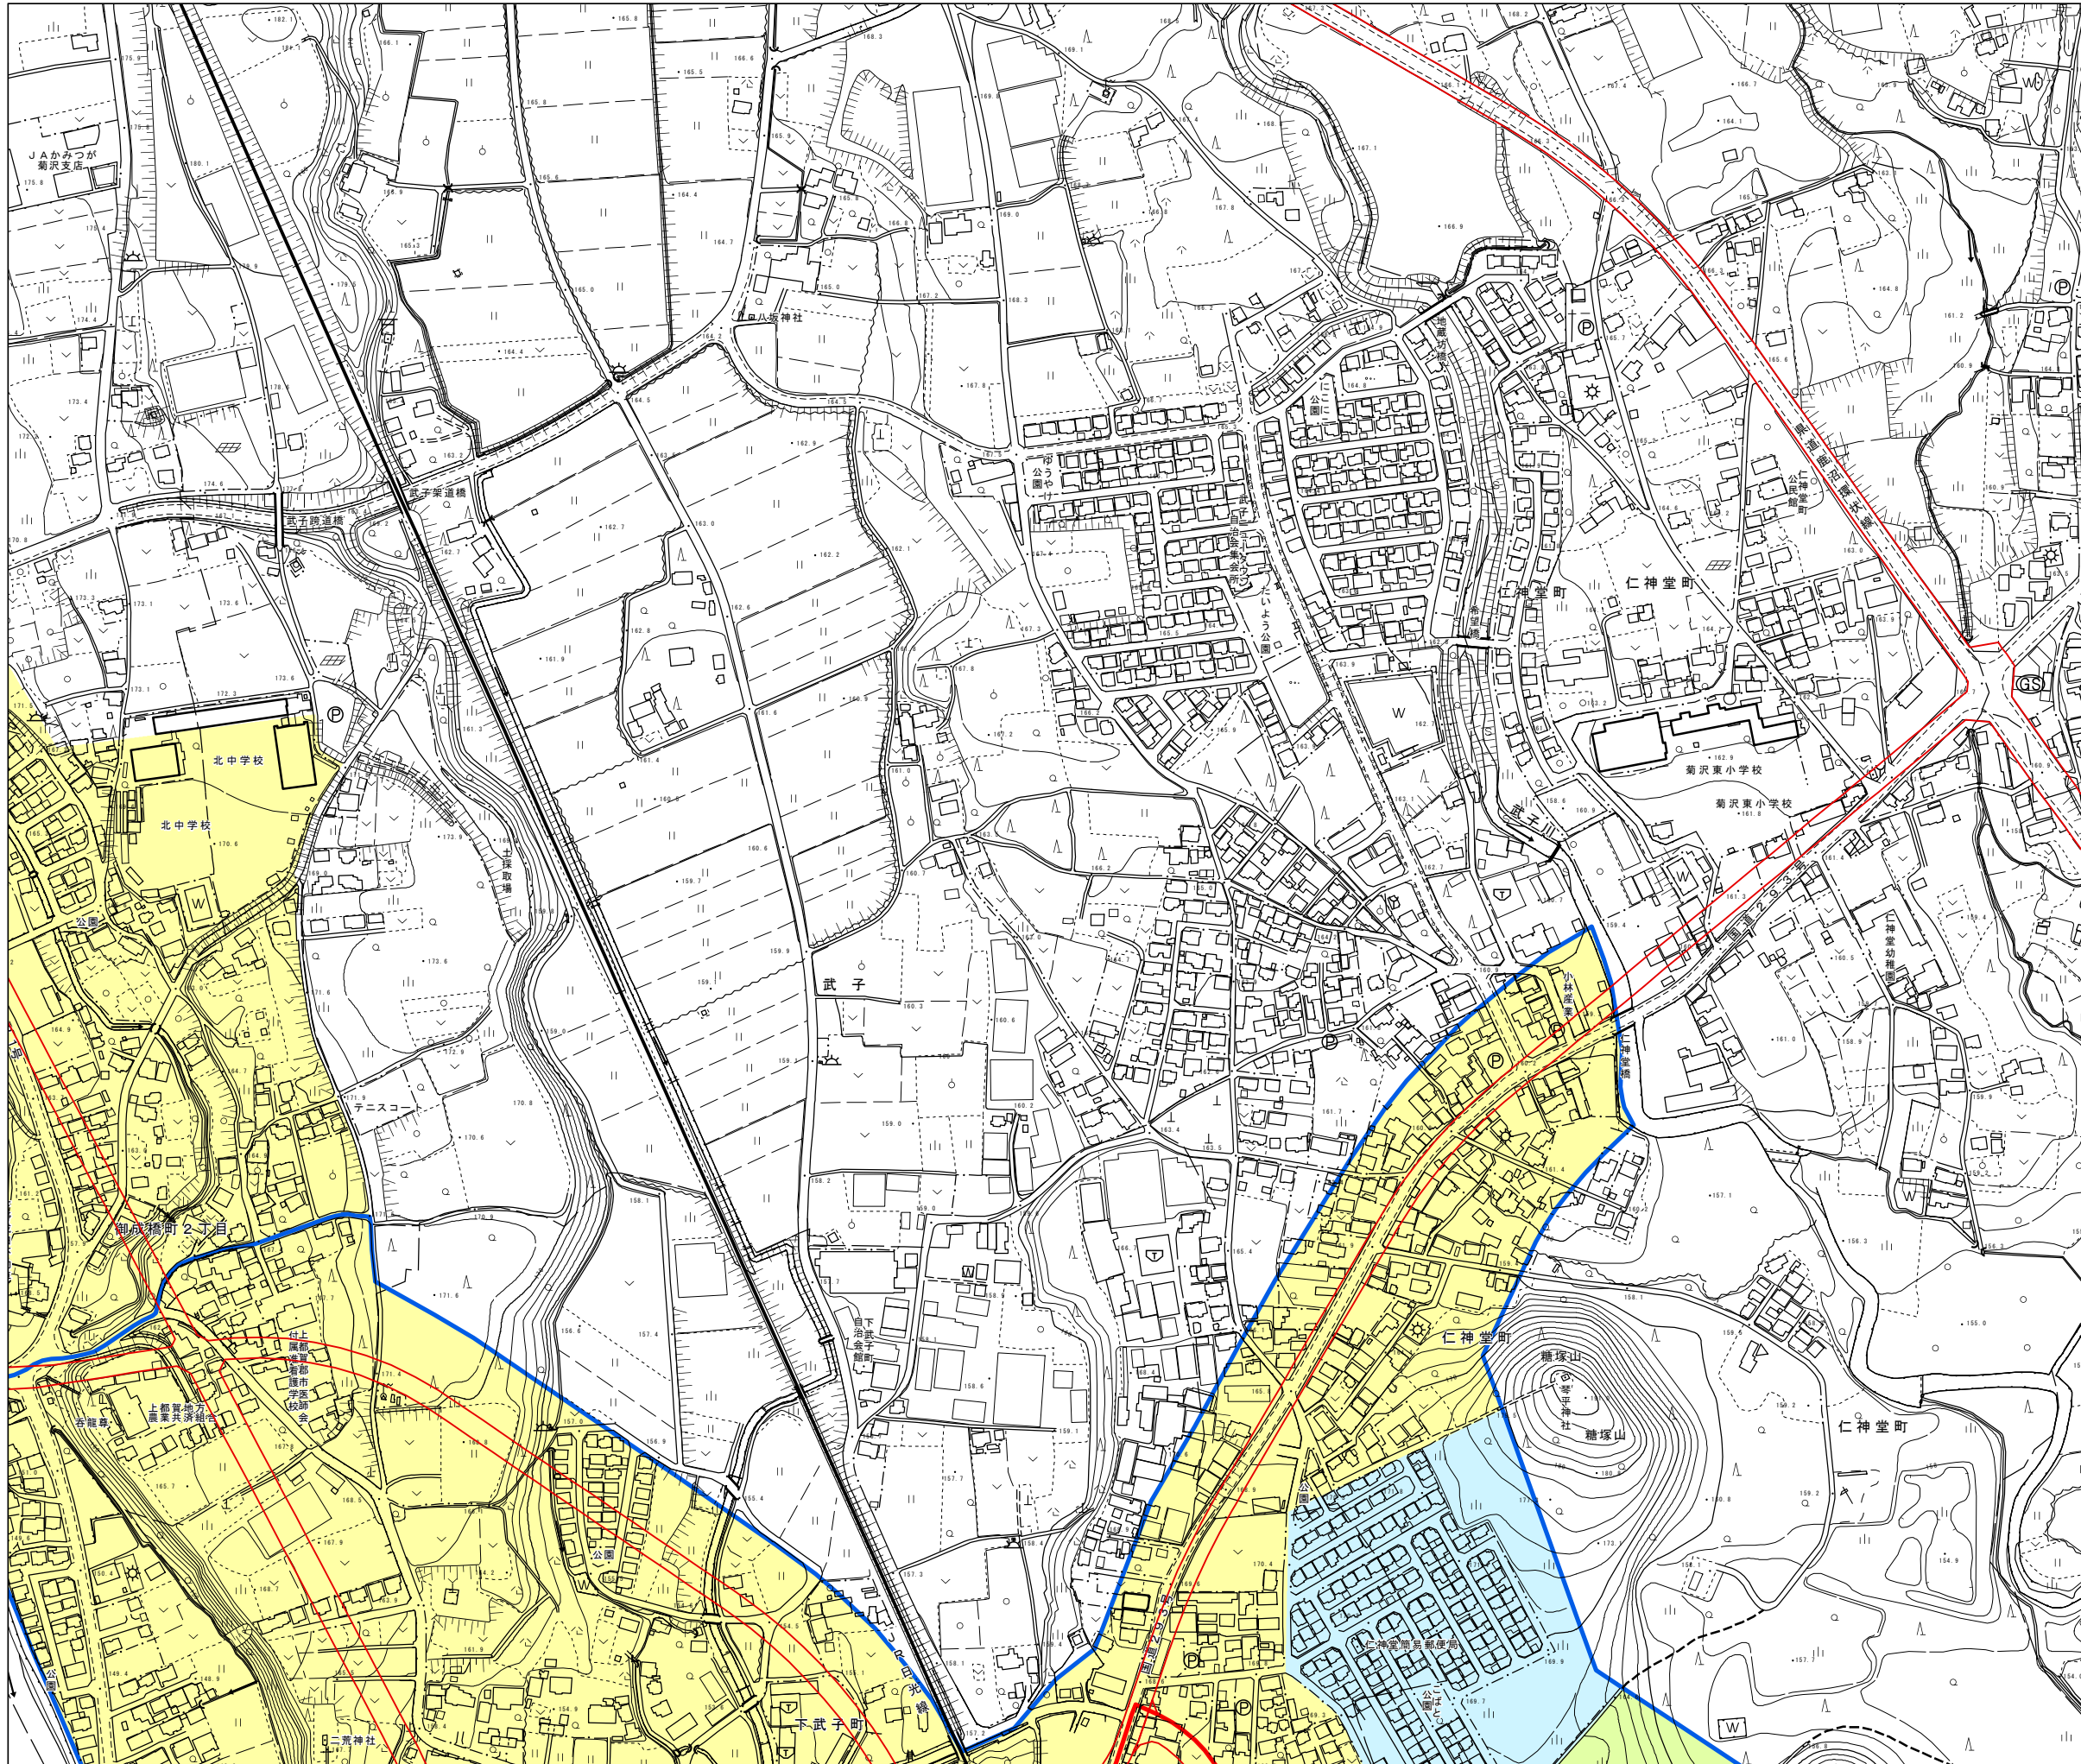

# 区域図 2/12

## 凡例

- ▭ 都市機能誘導区域
- ▭ 居住促進区域
- ▭ 都市計画道路
- 用途地域
  - ▭ 第一種低層住居専用地域
  - ▭ 第一種中高層住居専用地域
  - ▭ 第二種中高層住居専用地域
  - ▭ 第一種住居地域
  - ▭ 第二種住居地域
  - ▭ 近隣商業地域
  - ▭ 商業地域
  - ▭ 準工業地域
  - ▭ 工業地域
  - ▭ 工業専用地域

作成時点：2020年3月末