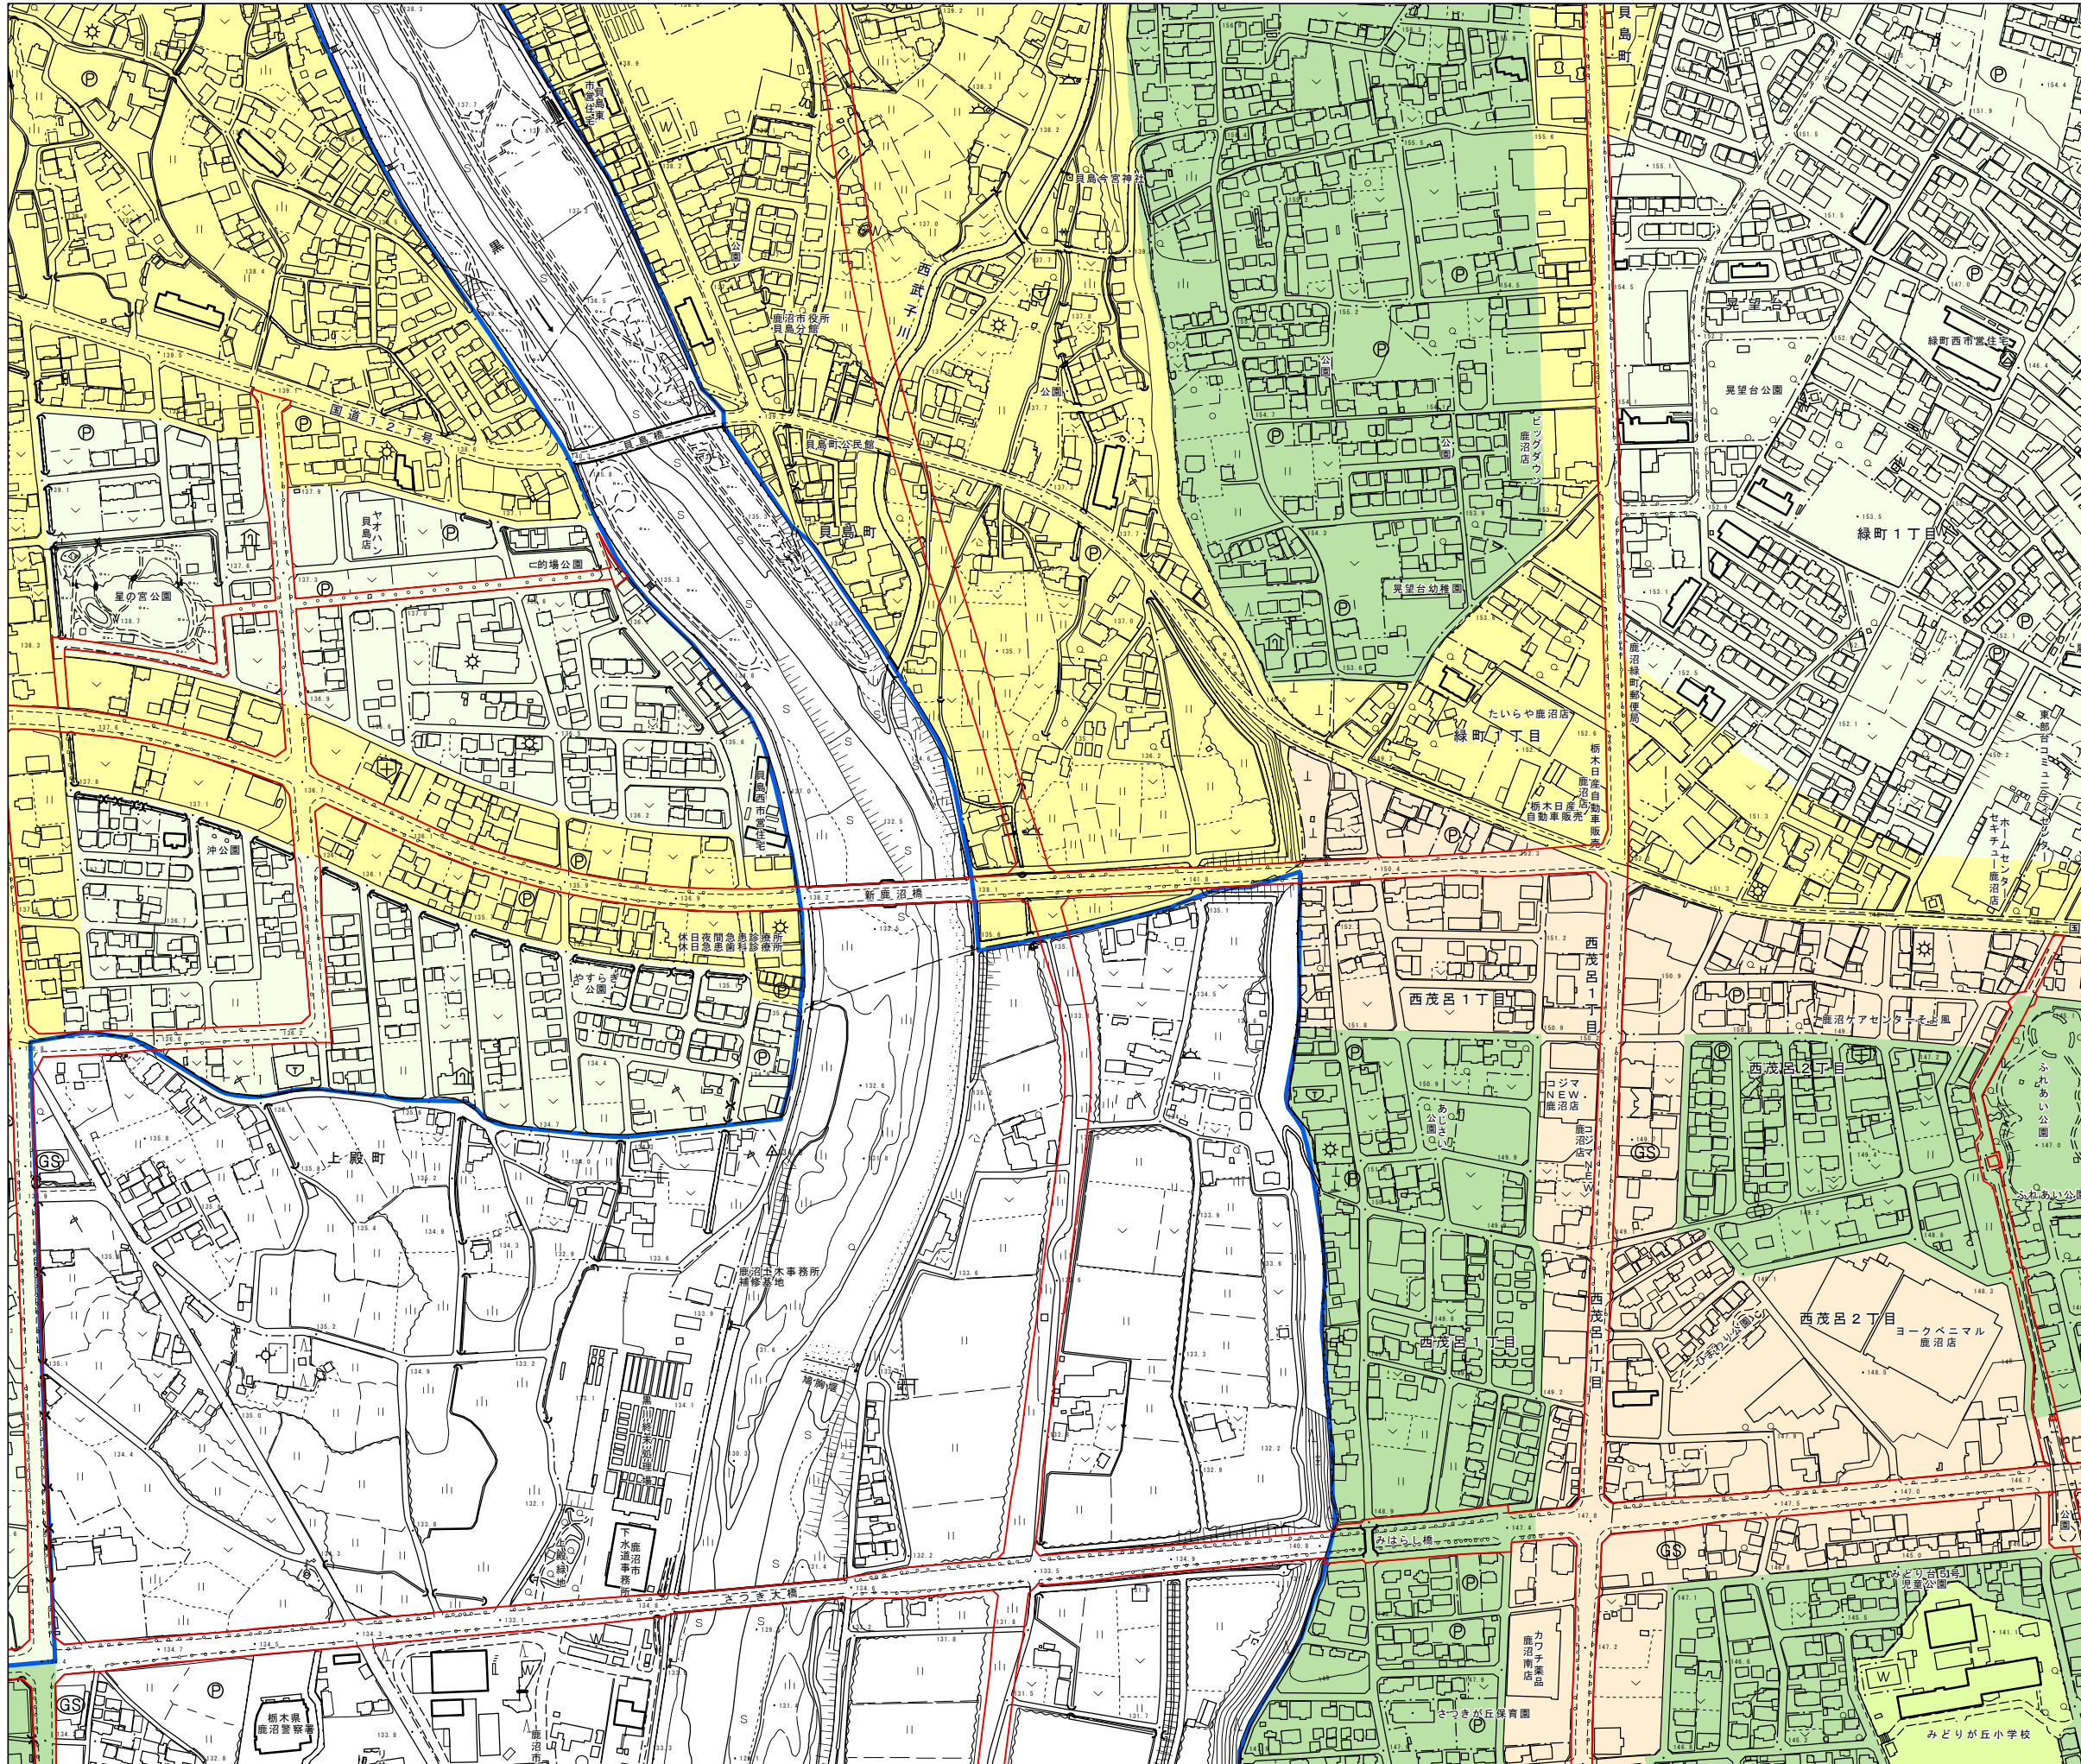

区域図 7/12

凡例

- ▭ 都市機能誘導区域
- ▭ 居住促進区域
- ▭ 都市計画道路
- 用途地域
 - ▭ 第一種低層住居専用地域
 - ▭ 第一種中高層住居専用地域
 - ▭ 第二種中高層住居専用地域
 - ▭ 第一種住居地域
 - ▭ 第二種住居地域
 - ▭ 近隣商業地域
 - ▭ 商業地域
 - ▭ 準工業地域
 - ▭ 工業地域
 - ▭ 工業専用地域

作成時点：2020年3月末