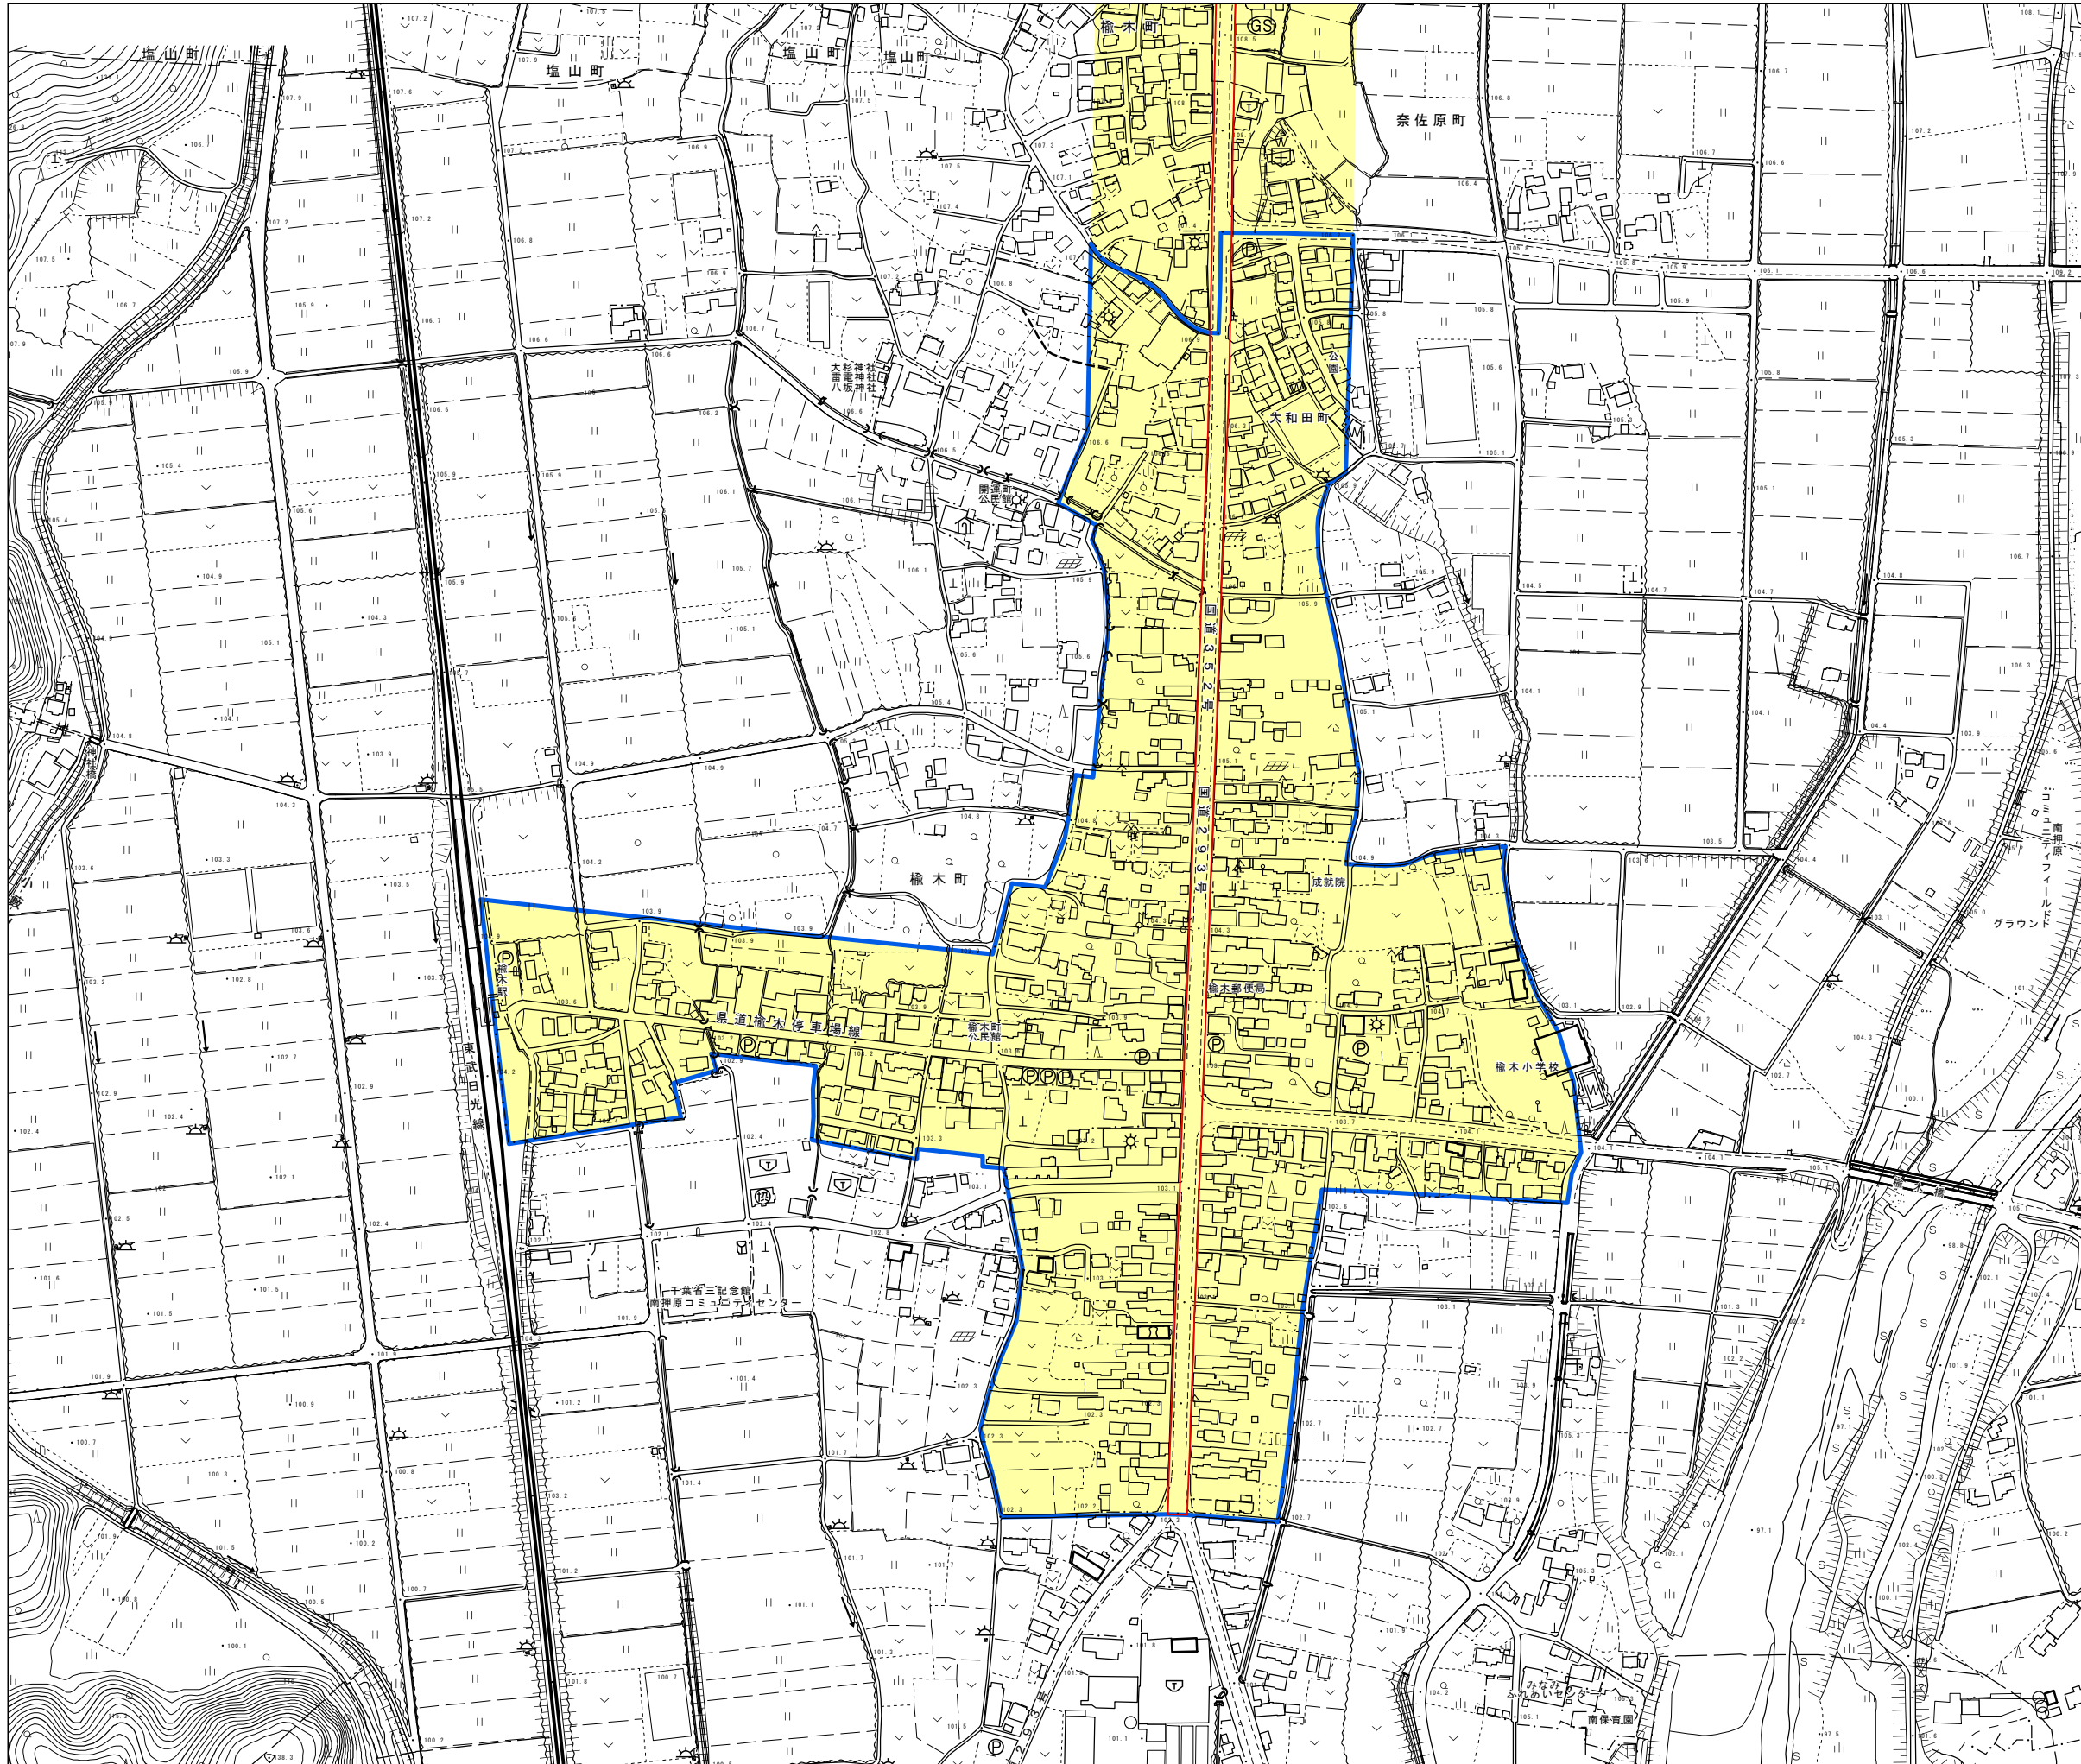

区域図 12/12

凡例

- 都市機能誘導区域
- 居住促進区域
- 都市計画道路
- 用途地域
- 第一種低層住居専用地域
- 第一種中高層住居専用地域
- 第二種中高層住居専用地域
- 第一種住居地域
- 第二種住居地域
- 近隣商業地域
- 商業地域
- 準工業地域
- 工業地域
- 工業専用地域

作成時点：2020年3月末