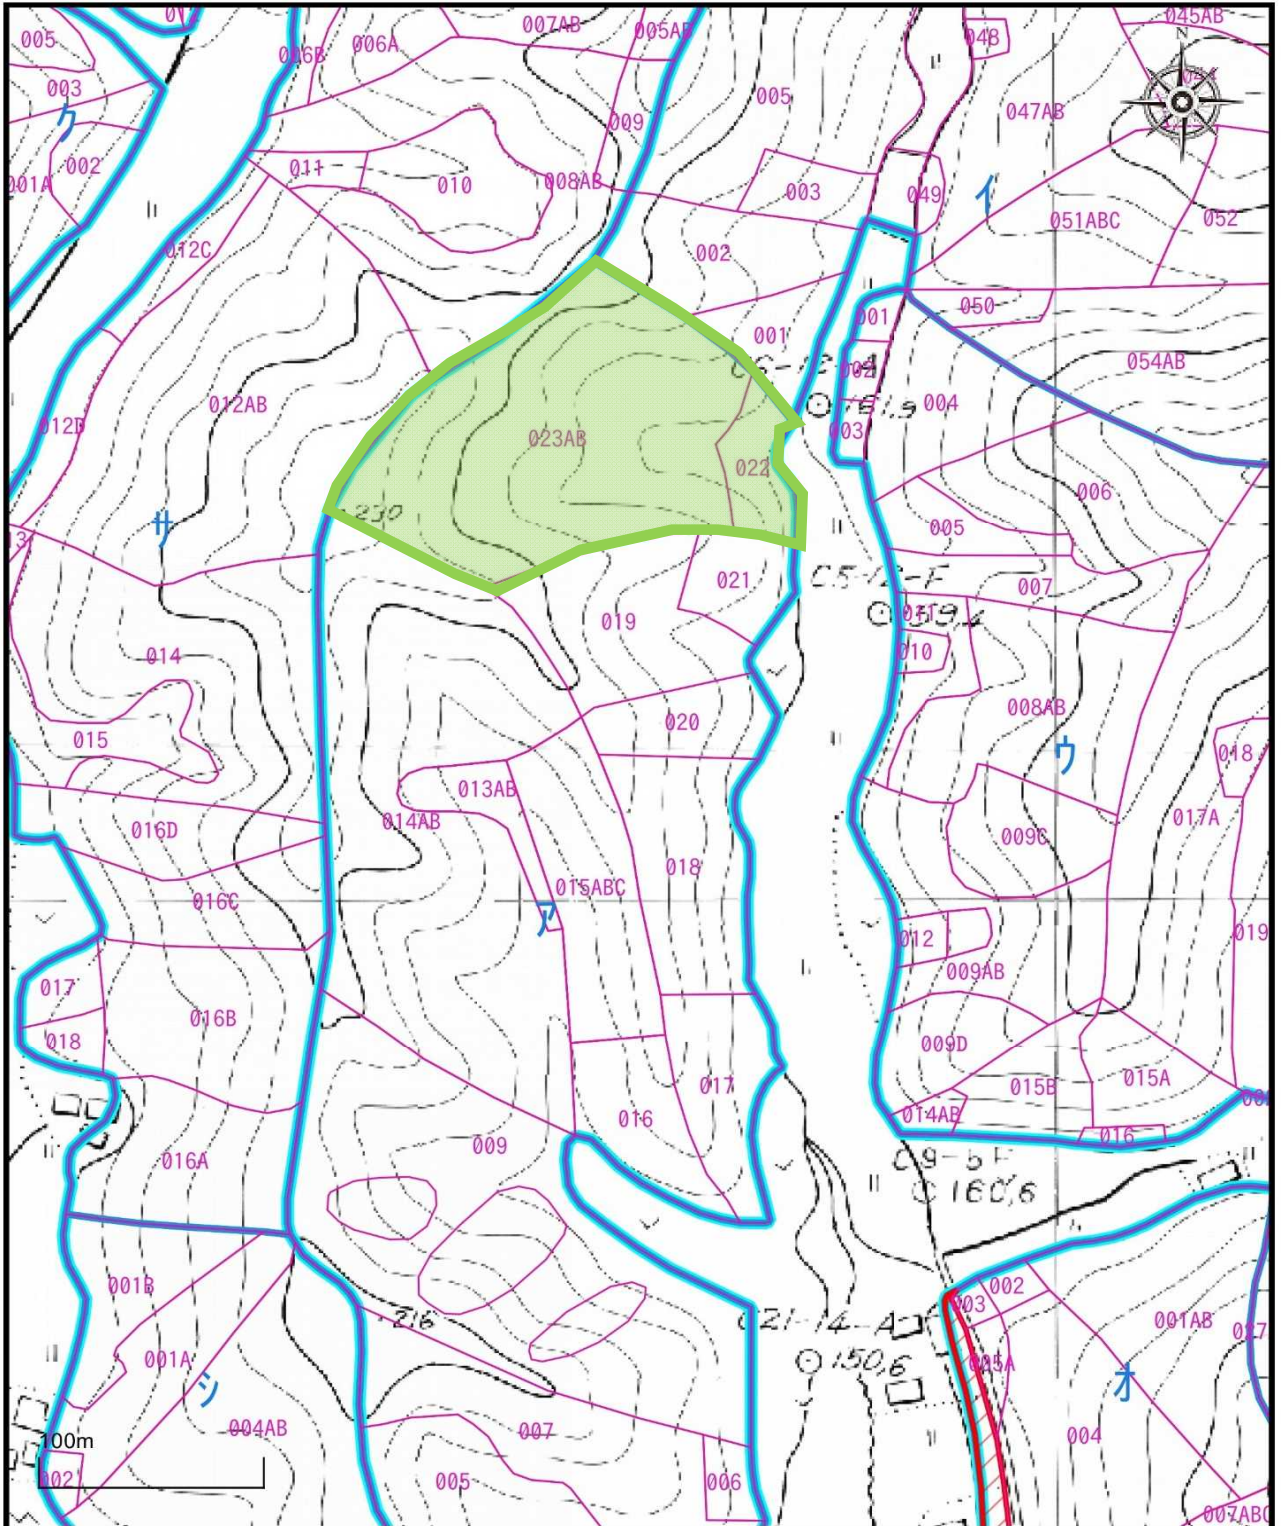

整理番号

集R2-15

所在地	鹿沼市上南摩町318-2			
森林簿	南摩	19	ア 22	0.16 ha
	南摩	19	ア 23 A	0.49 ha
	南摩	19	ア 23 B	1.14 ha

1/3,000