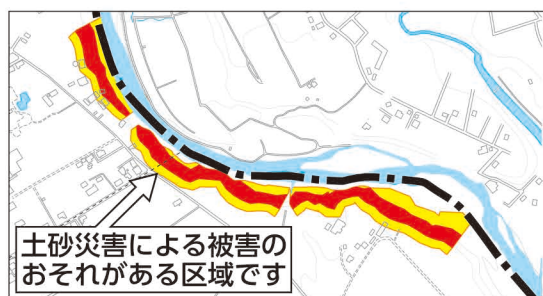

◆ハザード情報の見方◆

※ハザードマップの着色や凡例は市町村によって異なる場合があります