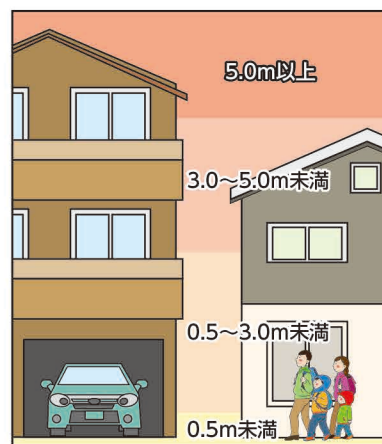

## ▼洪水浸水想定区域について

- 洪水浸水想定区域は、想定最大規模降雨(概ね1000年超に1回)による河川の氾濫で、浸水が想定される区域の範囲と浸水深を掲載しています。
- この洪水浸水想定区域は、現時点の河川流域の河道および洪水調節施設の整備状況を勘案して、想定最大規模降雨に伴う洪水により氾濫した場合の浸水の状況をシミュレーションにより予測したものです。
- このシミュレーションの実施にあたっては、**支川の決壊による氾濫、想定を超える降雨、内水による氾濫等を考慮していません**ので、この洪水浸水想定区域に指定されていない区域においても浸水が発生する場合や、想定される水深が実際の浸水深と異なる場合があります。

### 水害 洪水浸水想定区域 (浸水深)