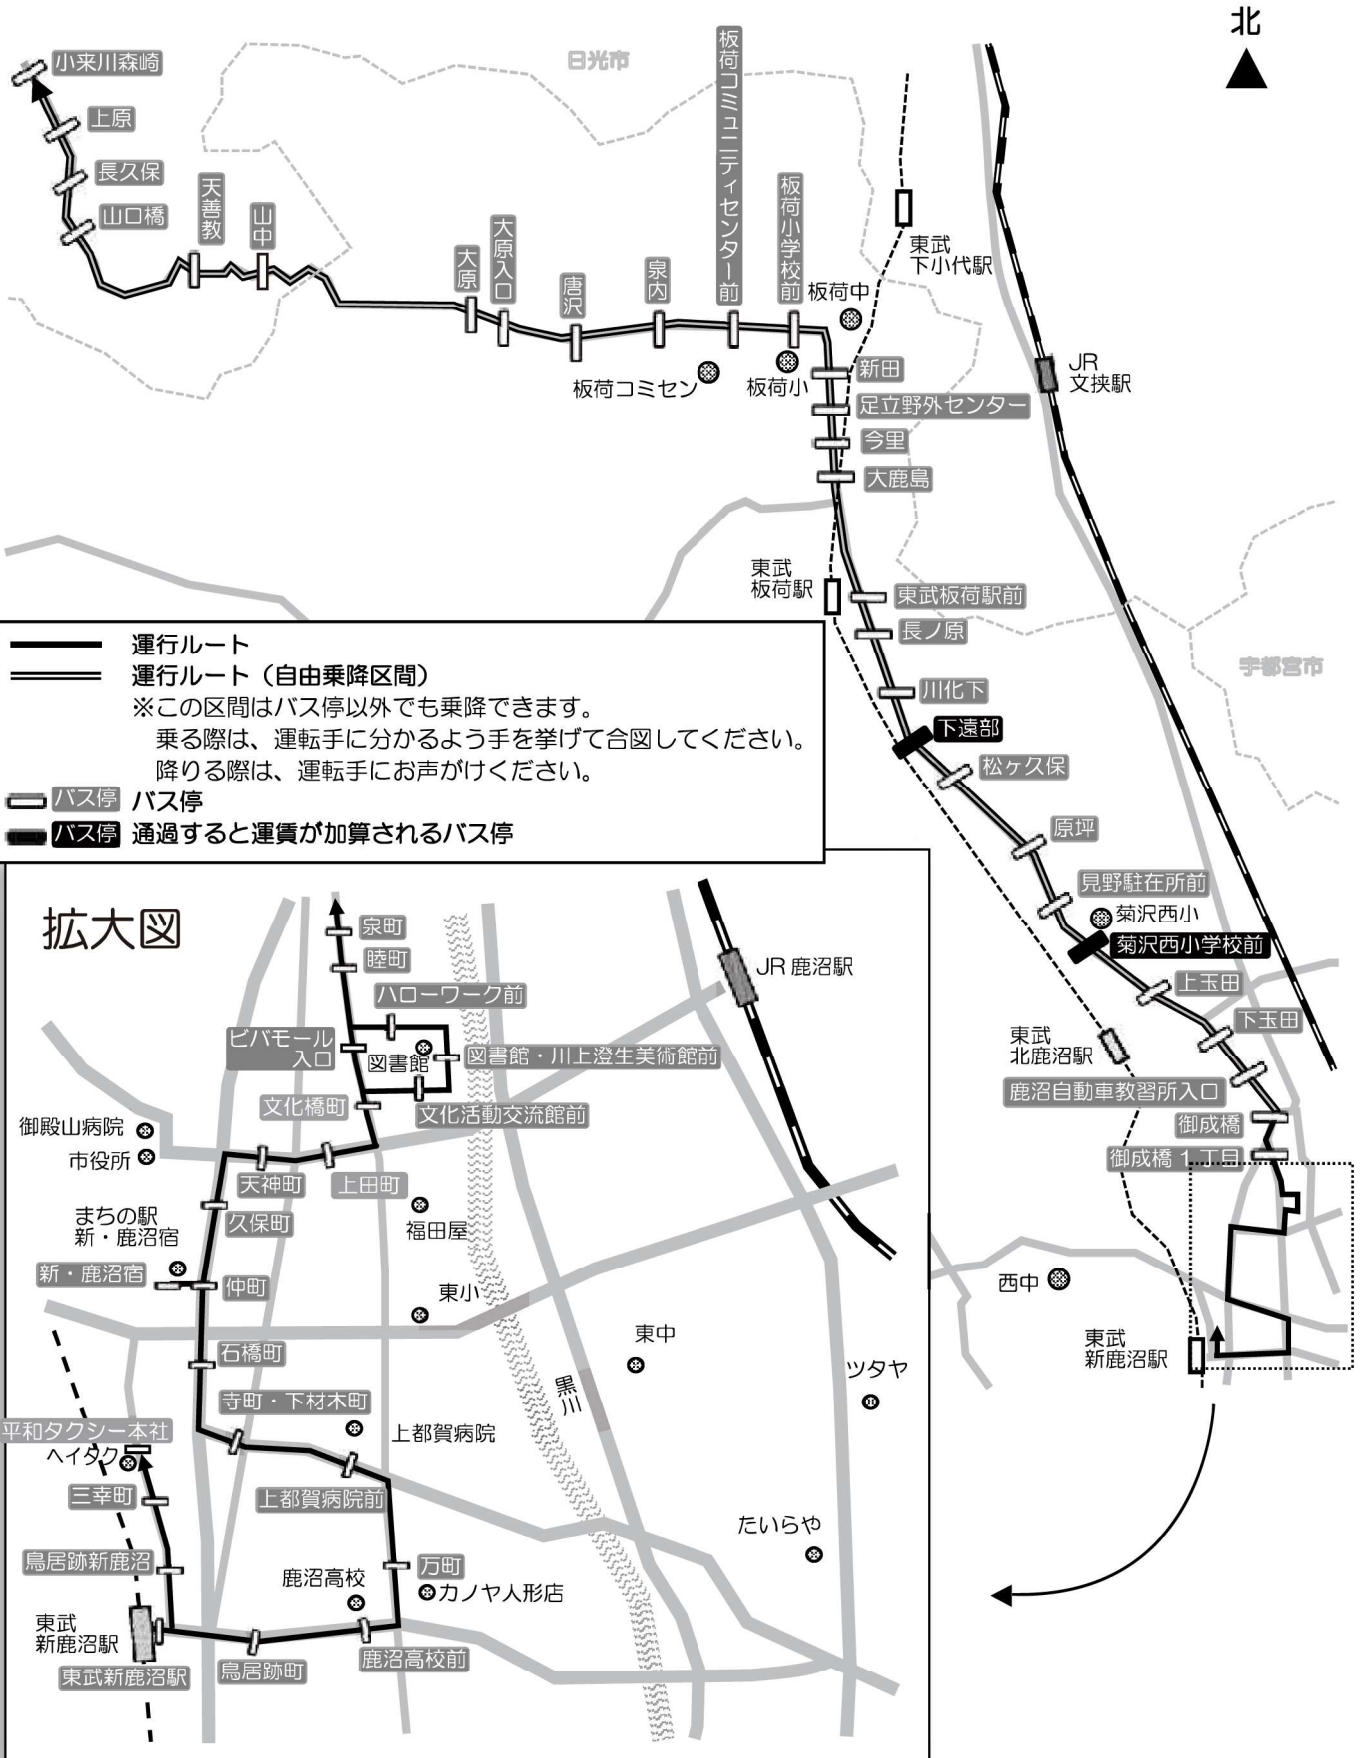

運賃	上り (市街地方面行き)					
	バス停留所名	1	2	3	4	5
自由乗降区間	石裂山	↘	8:50	↘	14:55	↘
	上久我馬返	6:55	8:55	13:05	15:00	17:00
	法長内	6:57	8:57	13:07	15:02	17:02
	小佐部沢	6:57	8:57	13:07	15:02	17:02
	和田内	6:58	8:58	13:08	15:03	17:03
	寺畑	6:58	8:59	13:09	15:04	17:04
	富見沢入口	6:59	8:59	13:09	15:04	17:04
	久我小学校入口	7:00	9:00	13:10	15:05	17:05
	久我神社入口	7:01	9:01	13:10	15:05	17:05
	沢河原	7:02	9:02	13:11	15:06	17:06
	小奈良橋	7:03	9:03	13:12	15:07	17:07
	たびや前	7:03	9:03	13:12	15:07	17:07
	岩の下	7:04	9:04	13:13	15:08	17:08
	待居	7:05	9:05	13:14	15:09	17:09
	加蘇中学校前	7:06	9:06	13:15	15:10	17:10
	春日丘	7:07	9:07	13:15	15:10	17:10
	桑原	7:08	9:08	13:16	15:11	17:11
	加園農協前	7:09	9:09	13:17	15:12	17:12
加園小学校前	7:10	9:10	13:18	15:13	17:13	
加園火の見下	7:11	9:11	13:19	15:14	17:14	
加園宿	7:12	9:12	13:19	15:14	17:14	
八幡越路	7:13	9:13	13:20	15:15	17:15	
御幣岩橋	7:14	9:14	13:21	15:16	17:16	
風ヶ台	7:15	9:15	13:22	15:17	17:17	
東大芦コミュニティセンター-入口	7:16	9:16	13:23	15:18	17:18	
日向辻	7:16	9:16	13:23	15:18	17:18	
日向駐在所	7:17	9:17	13:24	15:19	17:19	
日吉団地入口	7:18	9:18	13:25	15:20	17:20	
三軒店	7:18	9:18	13:25	15:20	17:20	
鹿沼西中入口	7:19	9:19	13:26	15:21	17:21	
日吉町	7:19	9:19	13:26	15:21	17:21	
西鹿沼栃木屋前	7:20	9:20	13:27	15:22	17:22	
西鹿沼局前	7:20	9:20	13:27	15:22	17:22	
麻苧町	7:21	9:21	13:28	15:23	17:23	
富士見通り	7:21	9:21	13:28	15:23	17:23	
三幸町	7:22	9:22	13:29	15:24	17:24	
鳥居跡新鹿沼	7:22	9:22	13:29	15:24	17:24	
東武新鹿沼駅	7:23	9:23	13:30	15:25	17:25	
鳥居跡町	7:24	9:24	13:31	15:26	17:26	
鹿沼高校前	7:25	9:25	13:32	15:27	17:27	
万町 (カノヤ人形店前)	7:26	9:26	13:33	15:28	17:28	
上都賀病院前	7:27	9:27	13:34	15:29	17:29	
寺町・下材木町	7:28	9:28	13:35	15:30	17:30	
石橋町	7:29	9:29	13:36	15:31	17:31	
新・鹿沼宿	-	9:30	13:37	15:32	17:32	
仲町	7:29	9:31	13:38	15:33	17:33	
久保町	7:30	9:32	13:39	15:34	17:34	
天神町	7:31	9:33	13:40	15:35	17:35	
上田町	7:31	9:33	13:40	15:35	17:35	
朝日町	7:32	9:34	13:41	15:36	17:36	
府所町	7:33	9:35	13:42	15:37	17:37	
JR鹿沼駅	7:40	9:40	13:45	15:40	17:44	

運賃	下り (上久我方面行き)					
	バス停留所名	1	2	3	4	5
自由乗降区間	JR鹿沼駅	8:00	12:00	14:00	16:00	18:08
	府所町	8:02	12:02	14:02	16:02	18:09
	朝日町	8:03	12:03	14:03	16:03	18:10
	上田町	8:04	12:04	14:04	16:04	18:11
	天神町	8:04	12:04	14:04	16:04	18:12
	久保町	8:05	12:05	14:05	16:05	18:13
	仲町	8:07	12:05	14:05	16:05	18:13
	新・鹿沼宿	-	12:06	14:06	16:06	18:14
	石橋町	8:07	12:07	14:07	16:07	18:15
	寺町・下材木町	8:08	12:08	14:08	16:08	18:16
	上都賀病院前	8:09	12:09	14:09	16:09	18:17
	万町 (カノヤ人形店前)	8:10	12:10	14:10	16:10	18:18
	鹿沼高校前	8:11	12:11	14:11	16:11	18:19
	鳥居跡町	8:11	12:11	14:11	16:11	18:19
	東武新鹿沼駅	8:13	12:13	14:13	16:13	18:20
	鳥居跡新鹿沼	8:13	12:13	14:13	16:13	18:20
	三幸町	8:13	12:13	14:13	16:13	18:21
	富士見通り	8:14	12:14	14:14	16:14	18:21
麻苧町	8:15	12:15	14:15	16:15	18:22	
西鹿沼局前	8:16	12:16	14:16	16:16	18:23	
西鹿沼栃木屋前	8:17	12:17	14:17	16:17	18:24	
日吉町	8:18	12:18	14:18	16:18	18:24	
鹿沼西中入口	8:19	12:19	14:19	16:19	18:25	
三軒店	8:20	12:20	14:20	16:20	18:25	
日吉団地入口	8:21	12:21	14:21	16:21	18:26	
日向駐在所	8:22	12:22	14:22	16:22	18:27	
日向辻	8:23	12:23	14:23	16:23	18:28	
東大芦コミュニティセンター-入口	8:23	12:23	14:23	16:23	18:28	
風ヶ台	8:24	12:24	14:24	16:24	18:29	
御幣岩橋	8:25	12:25	14:25	16:25	18:30	
八幡越路	8:26	12:26	14:26	16:26	18:31	
加園宿	8:27	12:27	14:27	16:27	18:32	
加園火の見下	8:27	12:27	14:27	16:27	18:32	
加園小学校前	8:28	12:28	14:28	16:28	18:33	
加園農協前	8:29	12:29	14:29	16:29	18:34	
桑原	8:30	12:30	14:30	16:30	18:35	
春日丘	8:31	12:31	14:31	16:31	18:36	
加蘇中学校前	8:31	12:31	14:31	16:31	18:36	
待居	8:32	12:32	14:32	16:32	18:37	
岩の下	8:33	12:33	14:33	16:33	18:38	
たびや前	8:34	12:34	14:34	16:34	18:39	
小奈良橋	8:34	12:34	14:34	16:34	18:39	
沢河原	8:35	12:35	14:35	16:35	18:40	
久我神社入口	8:36	12:36	14:36	16:36	18:41	
久我小学校入口	8:36	12:36	14:36	16:36	18:41	
富見沢入口	8:37	12:37	14:37	16:37	18:42	
寺畑	8:37	12:37	14:37	16:37	18:42	
和田内	8:38	12:38	14:38	16:38	18:43	
小佐部沢	8:39	12:39	14:39	16:39	18:44	
法長内	8:39	12:39	14:39	16:39	18:44	
上久我馬返	8:40	12:40	14:40	16:40	18:45	
石裂山	8:45	↘	14:45	↘	↘	

※は他のバス路線への乗り換えに便利なバス停です。

バス
リーバス(市内)

②小来川森崎線 路線図