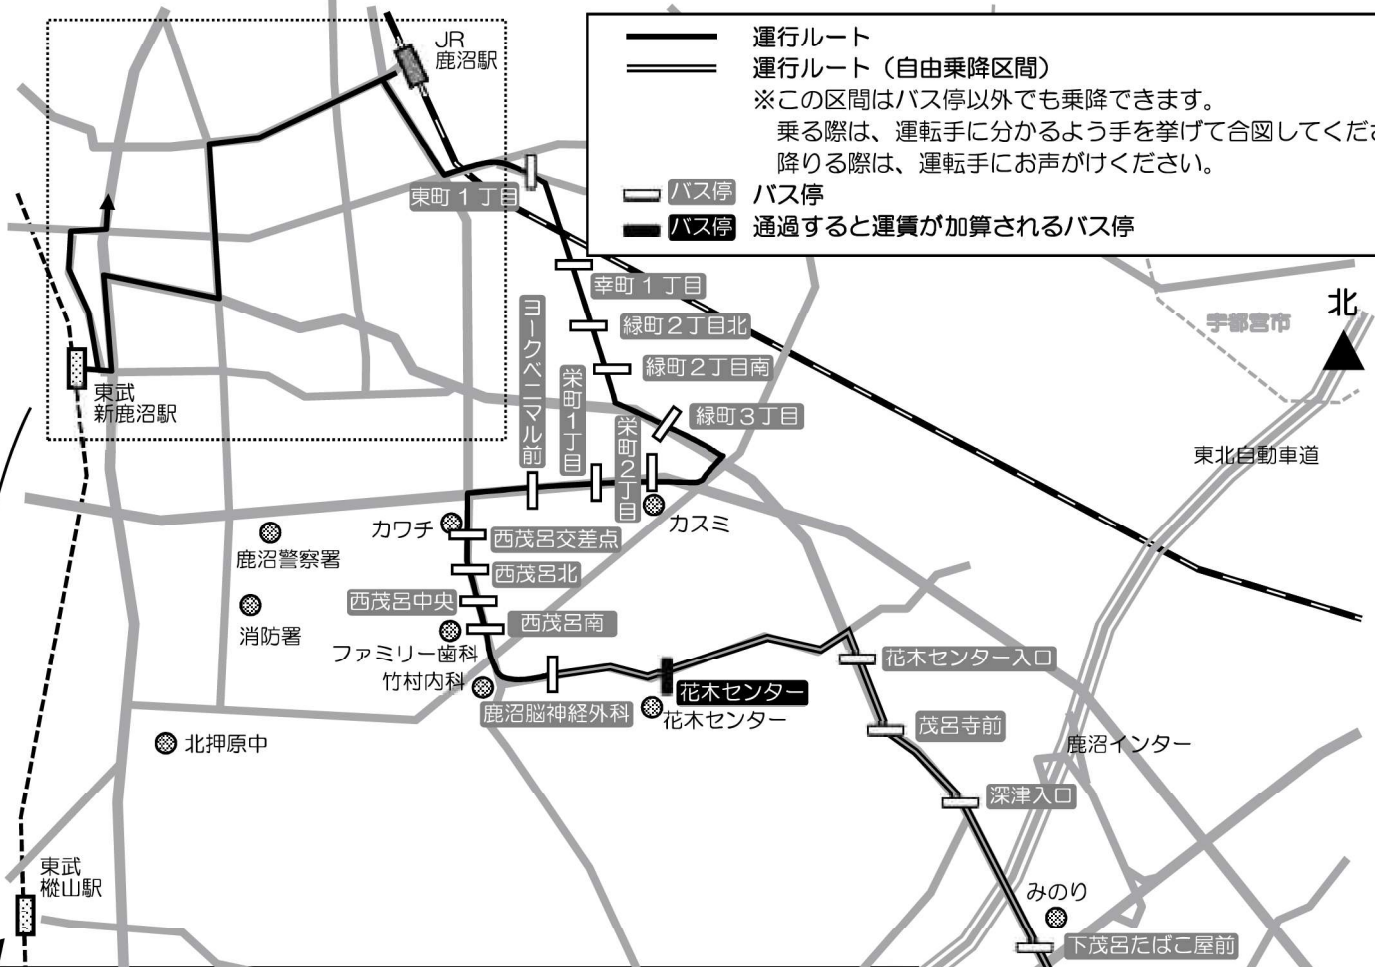

運賃	下り (小来川森崎方面行き)			
	バス停留所名	1	2	3
	平和タクシー本社	8:15	11:50	17:55
	三幸町	8:16	11:51	17:56
	鳥居跡新鹿沼	8:17	11:52	17:57
	東武新鹿沼駅	8:17	11:52	17:57
	鳥居跡町	8:18	11:53	17:58
	鹿沼高校前	8:20	11:55	18:00
	万町 (カノヤ人形店前)	8:21	11:56	18:01
	上都賀病院前	8:22	11:57	18:02
	寺町・下材木町	8:23	11:58	18:03
	石橋町	8:23	11:58	18:03
	新・鹿沼宿	—	11:59	18:04
	仲町	8:25	12:00	18:05
	久保町	8:26	12:01	18:06
	天神町	8:27	12:02	18:07
	上田町	8:28	12:03	18:08
	文化橋町	8:28	12:03	18:08
	ビバモール入口	8:29	12:04	18:09
	ハローワーク前	8:30	12:05	18:10
	図書館・川上澄生美術館前	8:31	12:06	18:11
	文化活動交流館前	8:32	12:07	18:12
ビバモール入口	8:32	12:07	18:12	
睦町	8:33	12:08	18:13	
泉町	8:34	12:09	18:14	
御成橋1丁目	8:34	12:09	18:14	
御成橋	8:35	12:10	18:15	
鹿沼自動車教習所入口	8:36	12:11	18:16	
下玉田	8:37	12:12	18:17	
上玉田	8:38	12:13	18:18	
菊沢西小学校前	8:39	12:14	18:19	
見野駐在所前	8:40	12:15	18:20	
原坪	8:41	12:16	18:21	
松ヶ久保	8:42	12:17	18:22	
下遠部	8:43	12:18	18:23	
川化下	8:44	12:19	18:24	
長ノ原	8:45	12:20	18:25	
東武板荷駅前	8:46	12:21	18:26	
大鹿島	8:48	12:23	18:28	
今里	8:49	12:24	18:29	
足立野外センター	8:49	12:24	18:29	
新田	8:49	12:24	18:29	
板荷小学校前	8:50	12:25	18:30	
板荷コミュニティセンター前	8:50	12:25	18:30	
泉内	8:51	12:26	18:31	
唐沢	8:52	12:27	18:32	
大原入口	8:54	12:29	18:34	
大原	8:54	12:29	18:34	
山中	8:58	12:33	18:38	
天善教	8:59	12:34	18:39	
山口橋	9:02	12:37	18:42	
長久保	9:03	12:38	18:43	
上原	9:04	12:39	18:44	
小来川森崎	9:05	12:40	18:45	

※は他のバス路線への乗り換えに便利なバス停です。

※板荷・菊沢地区では、予約バスが月～土の9時～16時まで運行しています。詳しくは30ページ以降をご覧ください。
 ※小型車両のため、一度に12名以上でご利用いただく場合は事前に運行事業者（ハイタク(有)0289-77-5808）へご連絡ください。

③ 運転免許センター線 路線図

バス
リーバス(市内)

運行ルート
 運行ルート(自由乗降区間)
 ※この区間はバス停以外でも乗降できます。
 乗る際は、運転手に分かるよう手を挙げて合図してください。
 降りる際は、運転手にお声がけください。
 バス停 バス停
 バス停 通過すると運賃が加算されるバス停