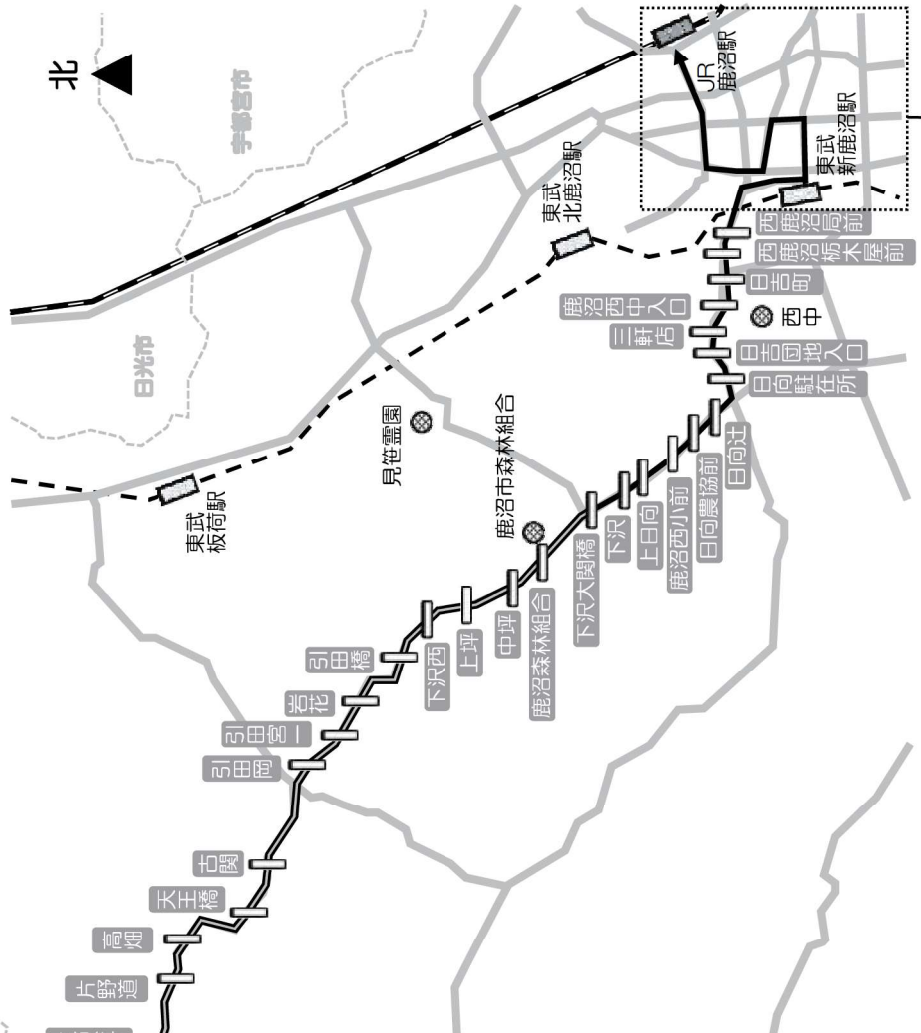

⑦古峰原線 路線図

運行ルート (自由乗降区間)
運行ルートはバス停以外でも乗降できます。
※この区間はバス停以外でも乗降できます。
乗る際は、運転手に分かるよう手を挙げて合図してください。
降りる際は、運転手にお声がけください。

古峰原線乗車バス停別運賃表

《上り:鹿沼駅方面 行》

《下り:古峯神社方面 行》

※( )は割引運賃

No.	乗車箇所	200円 (100円)	350円 (150円)	500円 (200円)	650円 (250円)	No.	乗車箇所	200円 (100円)	350円 (150円)	500円 (200円)	650円 (250円)
1	古峯神社	～中内	～高畑	～鹿沼西小前	～鹿沼駅	1	JR鹿沼駅				～古峯神社
2	松手	～西大芦小前	～天王橋	～日向駐在所		2	府所町	～日向農協前	～天王橋	～西大芦小前	
3	滝ヶ花入口					3	朝日町				
4	上原山		～引田岡			4	上田町				
5	下原山	～古鹿の入				5	天神町				
6	下の向		～岩花			6	久保町				
7	金剛山	～塩沢橋				7	仲町				
8	古越路	～大塚	～上坪	～西鹿沼局前		8	新・鹿沼宿				
9	一の鳥居大貫屋前					9	石橋町				
10	一の鳥居	～下大久保	～森林組合前			10	寺町・下材木町				
11	両の手					11	上都賀病院前				
12	小川橋	～片野道		～天神町		12	万町(カヤノ駅前)	～下沢	～片野道	～小川橋	
13	中内		～下沢			13	鹿沼高校前				
14	上八岡	～高畑				14	鳥居跡町				
15	八岡局前					15	東武新鹿沼駅				
16	西大芦小前	～天王橋	～日向駐在所		16	鳥居跡新鹿沼					
17	鹿の入橋	～引田岡			17	三幸町					
18	古鹿の入				18	富士見通り					
19	塩沢橋	～岩花			19	麻苧町					
20	草久星野屋前				20	西鹿沼局前					
21	大塚		～西鹿沼局前	～鹿沼駅	21	西鹿沼栃木屋前					
22	上大久保				22	日吉町	～上坪	～塩沢橋	～下原山		
23	大久保田中	～上坪			23	鹿沼西中入口					
24	下大久保				24	三軒店					
25	三沢坪				25	日吉団地入口					
26	片野道	～下沢	～天神町		26	日向駐在所					
27	高畑				27	日向辻	～引田岡		～松手		
28	天王橋	～鹿沼西小前			28	日向農協前		～西大芦小前			
29	古関				29	鹿沼西小前	～天王橋				
30	引田岡				30	上日向					
31	引田宮一	～日向駐在所			31	下沢		～小川橋			
32	岩花				32	下沢大関橋	～片野道				
33	引田橋				33	鹿沼森林組合		～一の鳥居大貫屋			
34	下沢西		～鹿沼駅		34	中坪			～古峯神社		
35	上坪				35	上坪					
36	中坪	～西鹿沼局前			36	下沢西	～大塚	～古越路			
37	鹿沼森林組合				37	引田橋					
38	下沢大関橋				38	岩花	～塩沢橋	～下原山			
39	下沢				39	引田宮一					
40	上日向	～天神町			40	引田岡	～古鹿の入	～上原山			
41	鹿沼西小前				41	古関	～西大芦小前	～松手			
42	日向農協前				42	天王橋	～中内				
43	日向辻				43	高畑					
44	日向駐在所				44	片野道	～小川橋				
45	日吉団地入口				45	三沢坪					
46	三軒店				46	下大久保					
47	鹿沼西中入口				47	大久保田中	～一の鳥居大貫屋				
48	日吉町				48	上大久保					
49	西鹿沼栃木屋前				49	大塚	～古越路	～古峯神社			
50	西鹿沼局前				50	草久星野屋前					
51	麻苧町				51	塩沢橋	～金剛山				
52	富士見通り				52	古鹿の入					
53	三幸町				53	鹿の入橋	～上原山				
54	鳥居跡新鹿沼				54	西大芦小前					
55	東武新鹿沼駅	～鹿沼駅			55	八岡局前	～松手				
56	鳥居跡町				56	上八岡					
57	鹿沼高校前				57	中内					
58	万町(カヤノ駅前)				58	小川橋					
59	上都賀病院前				59	両の手					
60	寺町・下材木町				60	一の鳥居					
61	石橋町				61	一の鳥居大貫屋前					
62	新・鹿沼宿				62	古越路	～古峯神社				
63	仲町				63	金剛山					
64	久保町				64	下の向					
65	天神町				65	下原山					
66	上田町				66	上原山					
67	朝日町				67	滝ヶ花入口					
68	府所町				68	松手					
69	JR鹿沼駅				69	古峯神社					

バス

リーバス(市内)