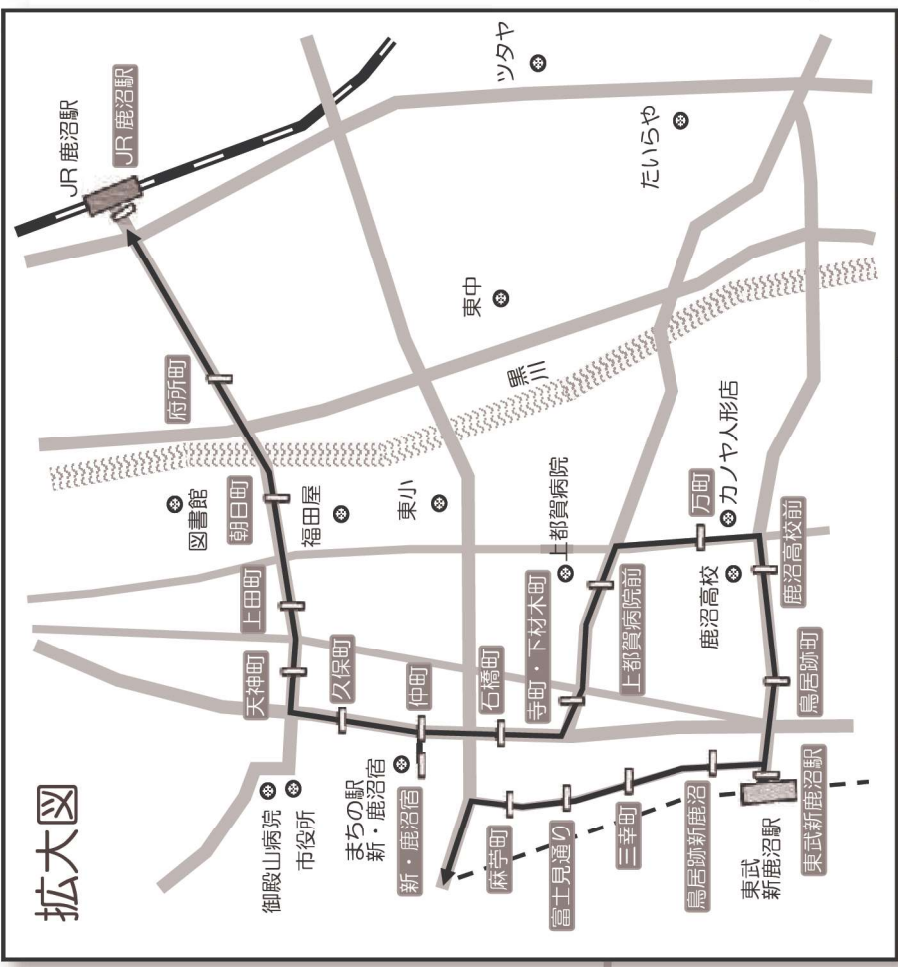

期間	割引率
1か月	40%
3か月	43%
6か月	47%

上り・下りいずれかのみで利用できる定期です。

【1ヶ月30日、1年360日で割引率を算出】

通学定期所有者限定

【 予約バス併用定期 】リーバス通学定期所有者限定で、定期区間は予約バスも乗り放題にできます。

区界運賃	1か月	3か月	6か月	1年
200円	400円	800円	1,200円	1,600円
350円	700円	1,400円	2,100円	2,800円
500円～800円	1,000円	2,000円	3,000円	4,000円

※リーバス通学定期購入後に、利用エリアの予約バス運行事業者で手続きが必要です。

(リーバス通学定期と同期間のみ併用可能ですので、リーバス定期購入後お早目の手続きをおすすめします。)

①上久我線 路線図

- 運行ルート (自由乗降区間)
- 運行ルート (バス停以外でも乗降できます。乗る際は、運転手に分かるよう手を挙げて合図してください。降りる際は、運転手にお声がけください。)
- バス停
- バス停 (通過すると運賃が加算されるバス停)

「新・鹿沼宿」12:00発⑩口栗野線(口栗野行き)の便から乗り継ぐことができます。

※鹿沼環状線から南の地域では予約バスが月～土の9時～16時まで運行しています。詳しくは30ページ以降をご覧ください。
 ※は他のバス路線への乗り換えに便利なバス停です。

バス
リーバス(市内)

⑤ 公設市場線 路線図

	運行ルート
	バス停
	通過すると運賃が加算されるバス停

⑤公設市場線 時刻表

●日曜・祝日は運休。

区界	運賃 ※()は割引運賃
1	200円 (100円)
2	350円 (150円)