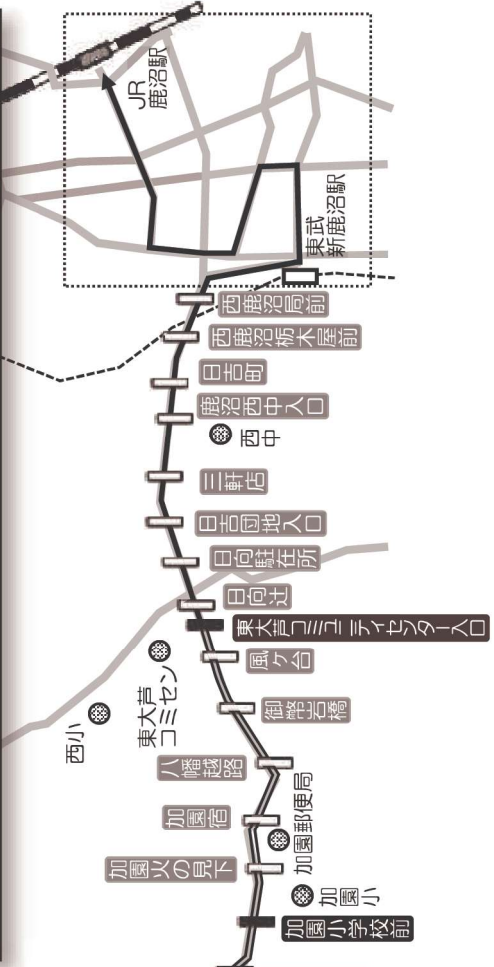

期間	割引率
1か月	40%
3か月	43%
6か月	47%

上り・下りいずれかのみで利用できる定期です。

【1ヶ月30日、1年360日で割引率を算出】

通学定期所有者限定

【 予約バス併用定期 】リーバス通学定期所有者限定で、定期区間は予約バスも乗り放題にできます。

区界運賃	1か月	3か月	6か月	1年
200円	400円	800円	1,200円	1,600円
350円	700円	1,400円	2,100円	2,800円
500円～800円	1,000円	2,000円	3,000円	4,000円

※リーバス通学定期購入後に、利用エリアの予約バス運行事業者で手続きが必要です。

(リーバス通学定期と同期間のみ併用可能ですので、リーバス定期購入後お早目の手続きをおすすめします。)

①上久我線 路線図

- 運行ルート (自由乗降区間)
- 運行ルート (バス停以外でも乗降できます。乗る際は、運転手に分かるよう手を挙げて合図してください。降りる際は、運転手にお声がけください。)
- バス停
- バス停 (通過すると運賃が加算されるバス停)