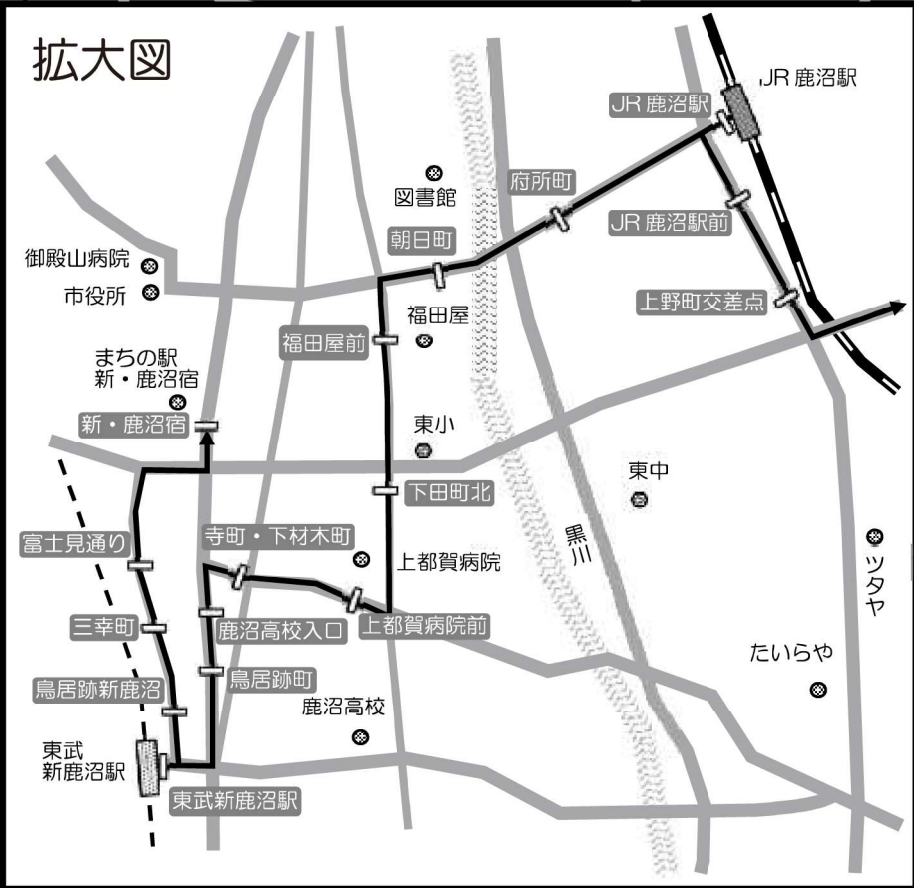

運賃	下り (小来川森崎方面行き)			
	バス停留所名	1	2	3
	平和タクシー本社	8:15	11:50	17:55
	三幸町	8:16	11:51	17:56
	鳥居跡新鹿沼	8:17	11:52	17:57
	東武新鹿沼駅	8:17	11:52	17:57
	鳥居跡町	8:18	11:53	17:58
	鹿沼高校前	8:20	11:55	18:00
	万町 (カノヤ人形店前)	8:21	11:56	18:01
	上都賀病院前	8:22	11:57	18:02
	寺町・下材木町	8:23	11:58	18:03
	石橋町	8:23	11:58	18:03
	新・鹿沼宿	—	11:59	18:04
	仲町	8:25	12:00	18:05
	久保町	8:26	12:01	18:06
	天神町	8:27	12:02	18:07
	上田町	8:28	12:03	18:08
	文化橋町	8:28	12:03	18:08
	ビバモール入口	8:29	12:04	18:09
	ハローワーク前	8:30	12:05	18:10
	図書館・川上澄生美術館前	8:31	12:06	18:11
	文化活動交流館前	8:32	12:07	18:12
ビバモール入口	8:32	12:07	18:12	
睦町	8:33	12:08	18:13	
泉町	8:34	12:09	18:14	
御成橋1丁目	8:34	12:09	18:14	
御成橋	8:35	12:10	18:15	
鹿沼自動車教習所入口	8:36	12:11	18:16	
下玉田	8:37	12:12	18:17	
上玉田	8:38	12:13	18:18	
菊沢西小学校前	8:39	12:14	18:19	
見野駐在所前	8:40	12:15	18:20	
原坪	8:41	12:16	18:21	
松ヶ久保	8:42	12:17	18:22	
下遠部	8:43	12:18	18:23	
川化下	8:44	12:19	18:24	
長ノ原	8:45	12:20	18:25	
東武板荷駅前	8:46	12:21	18:26	
大鹿島	8:48	12:23	18:28	
今里	8:49	12:24	18:29	
足立野外センター	8:49	12:24	18:29	
新田	8:49	12:24	18:29	
板荷小学校前	8:50	12:25	18:30	
板荷コミュニティセンター前	8:50	12:25	18:30	
泉内	8:51	12:26	18:31	
唐沢	8:52	12:27	18:32	
大原入口	8:54	12:29	18:34	
大原	8:54	12:29	18:34	
山中	8:58	12:33	18:38	
天善教	8:59	12:34	18:39	
山口橋	9:02	12:37	18:42	
長久保	9:03	12:38	18:43	
上原	9:04	12:39	18:44	
小来川森崎	9:05	12:40	18:45	

※は他のバス路線への乗り換えに便利なバス停です。

※板荷・菊沢地区では、予約バスが月～土の9時～16時まで運行しています。詳しくは30ページ以降をご覧ください。
 ※小型車両のため、一度に12名以上でご利用いただく場合は事前に運行事業者（ハイタク(有)0289-77-5808）へご連絡ください。

③ 運転免許センター線 路線図

バス
リーバス(市内)

運行ルート
 運行ルート(自由乗降区間)
 ※この区間はバス停以外でも乗降できます。
 乗る際は、運転手に分かるよう手を挙げて合図してください。
 降りる際は、運転手にお声がけください。
 バス停 バス停
 バス停 通過すると運賃が加算されるバス停