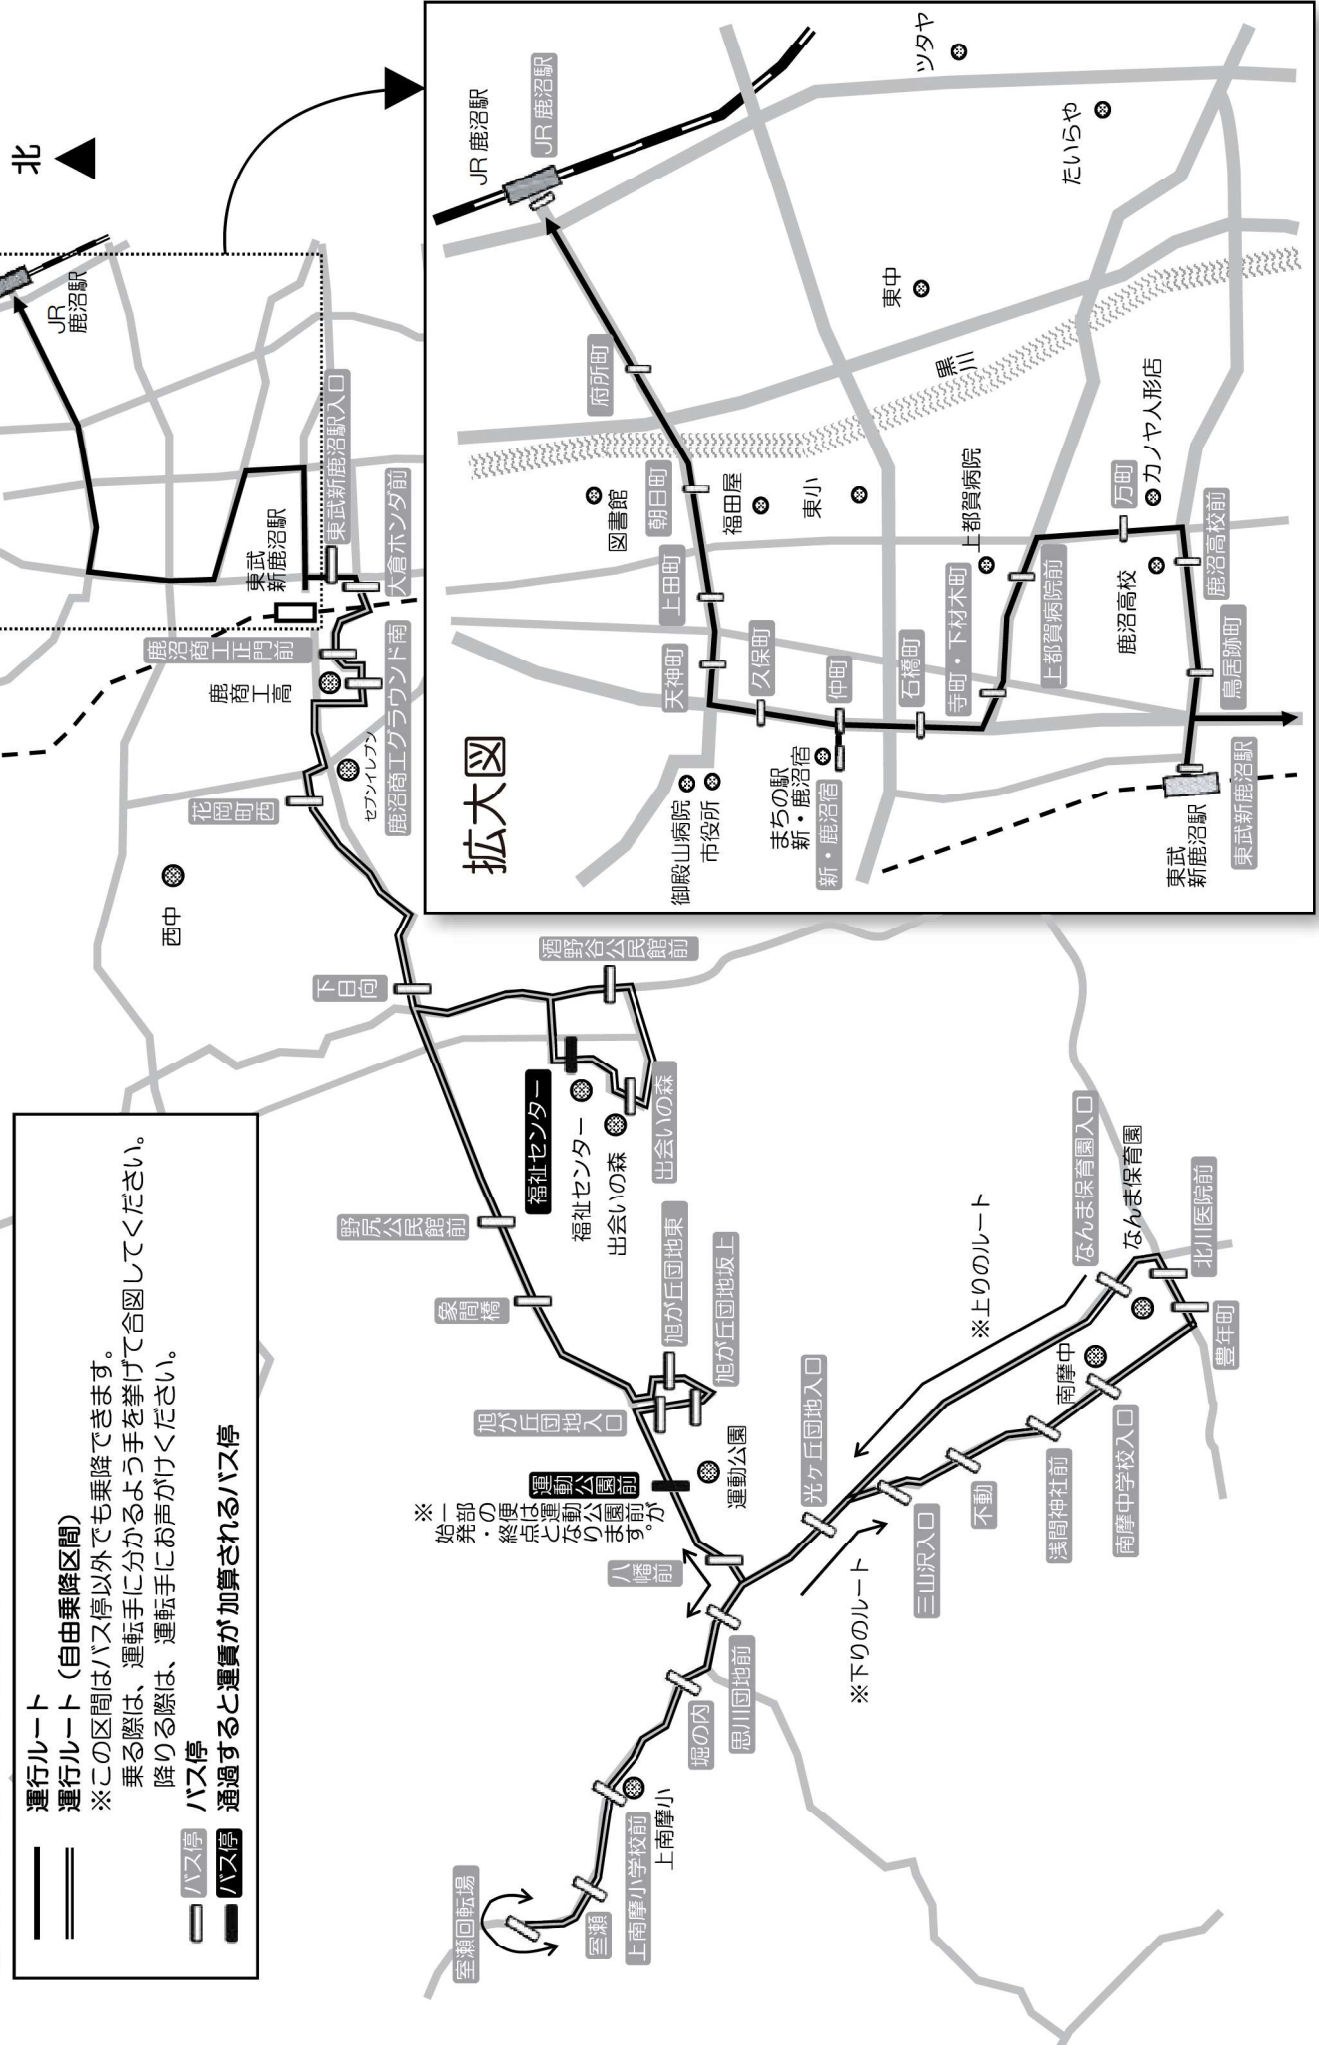

⑨南摩線 路線図

〓 運行ルート (自由乗降区間)
※この区間はバス停以外でも乗降できます。
乗る際は、運転手に分かるよう手を挙げて合図してください。
降りる際は、運転手にお声かけください。

〓 バス停 バス停
〓 バス停 通過すると運賃が加算されるバス停

※ 始発部
の便は運動公園前が
終点となり手前が

⑨南摩線 時刻表

区界	運賃 ※( )は割引運賃
1	200円 (100円)
2	350円 (150円)
3	500円 (200円)

●午前9時以前、午後7時以降は、「新・鹿沼宿」には乗り入れしません。
国道293号沿いにある「仲町」バス停をご利用ください。

運賃	上り (市街地方面行き)							
	バス停留所名	1	2	3	4	5	6	7
	なんま保育園入口	6:50	9:01			13:48		
	光ヶ丘団地入口	6:52	9:03			13:50		
	思川団地前	6:54	9:05			13:52		
	堀の内	6:54	9:05			13:52		
	上南摩小学校前	6:55	9:06			13:53		
	室瀬	6:56	9:07			13:54		
	室瀬回転場	6:57	9:08			13:55		
	室瀬	6:58	9:09			13:56		
	上南摩小学校前	6:59	9:10			13:57		
	堀の内	7:00	9:11			13:58		
	思川団地前	7:00	9:11			13:58		
	八幡前	7:01	9:12			13:59		
	運動公園前	7:02	9:13	10:40	11:55	14:00	16:05	17:40
	旭が丘団地入口	7:03	9:14	10:41	11:56	14:01	16:06	17:41
	旭が丘団地坂上	7:04	9:15	10:42	11:57	14:02	16:07	17:42
	旭が丘団地東	7:05	9:16	10:43	11:58	14:03	16:08	17:43
	象間橋	7:07	9:18	10:45	12:00	14:05	16:10	17:45
	野尻公民館前	7:08	9:19	10:46	12:01	14:06	16:11	17:46
	福祉センター	7:12	9:23	10:50	12:05	14:10	16:15	17:50
	出会いの森	7:14	9:25	10:52	12:07	14:12	16:17	17:52
酒野谷公民館前	7:15	9:26	10:53	12:08	14:13	16:18	17:53	
下日向	7:17	9:28	10:55	12:10	14:15	16:20	17:55	
花岡町西	7:19	9:30	10:57	12:12	14:17	16:22	17:57	
鹿沼商工グラウンド南	7:20	9:31	10:58	12:13	14:18	16:23	17:58	
鹿沼商工正門前	7:21	9:32	10:59	12:14	14:19	16:24	17:59	
大倉ホンダ前	7:22	9:33	11:00	12:15	14:20	16:25	18:00	
東武新鹿沼駅入口	7:23	9:34	11:01	12:16	14:21	16:26	18:01	
東武新鹿沼駅	7:24	9:35	11:02	12:17	14:22	16:27	18:02	
鳥居跡町	7:25	9:36	11:03	12:18	14:23	16:28	18:03	
鹿沼高校前	7:26	9:37	11:04	12:19	14:24	16:29	18:04	
万町(カノヤ人形店前)	7:27	9:38	11:05	12:20	14:25	16:30	18:05	
上都賀病院前	7:28	9:39	11:06	12:21	14:26	16:31	18:06	
寺町・下材木町	7:29	9:40	11:07	12:22	14:27	16:32	18:07	
石橋町	7:30	9:41	11:08	12:23	14:28	16:33	18:08	
新・鹿沼宿	-	9:42	11:09	12:24	14:29	16:34	18:09	
仲町	7:30	9:42	11:09	12:24	14:29	16:34	18:09	
久保町	7:31	9:43	11:10	12:25	14:30	16:35	18:10	
天神町	7:32	9:44	11:11	12:26	14:31	16:36	18:11	
上田町	7:32	9:44	11:11	12:26	14:31	16:36	18:11	
朝日町	7:33	9:45	11:12	12:27	14:32	16:37	18:12	
府所町	7:34	9:46	11:13	12:28	14:33	16:38	18:13	
JR鹿沼駅	7:40	9:51	11:18	12:33	14:38	16:43	18:18