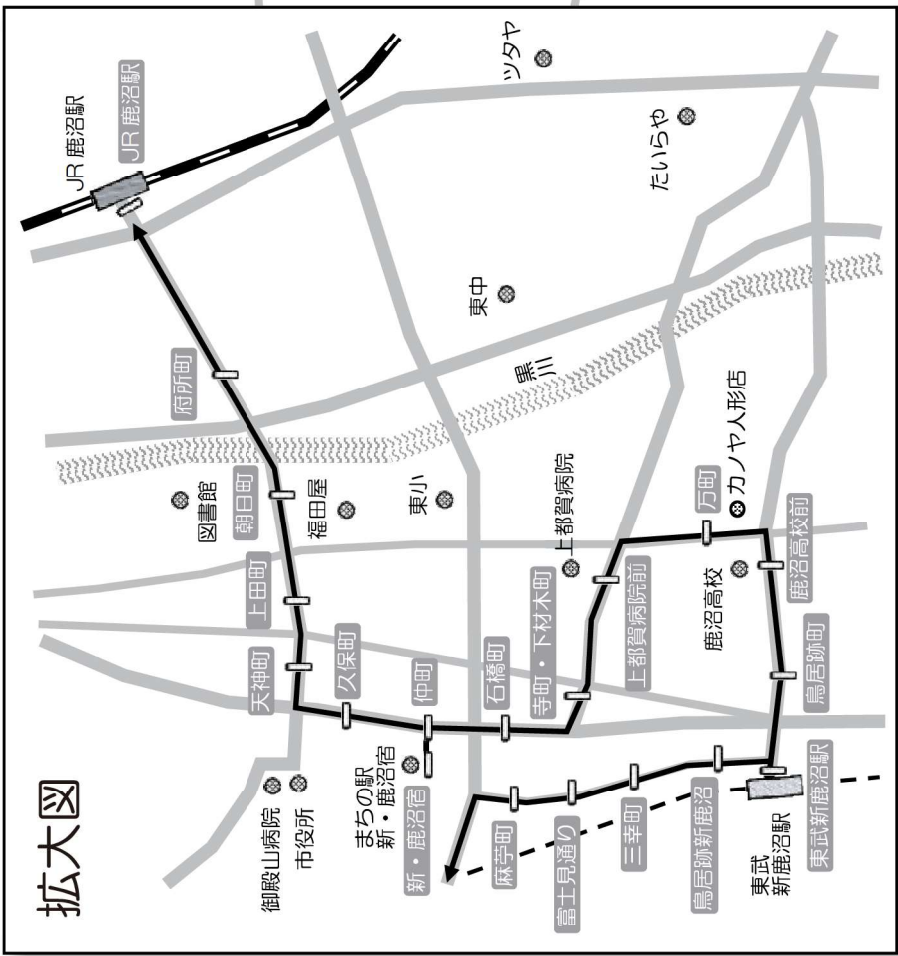

⑦古峰原線 路線図

運行ルート (自由乗降区間)
運行ルートはバス停以外でも乗降できます。
※この区間はバス停以外でも乗降できます。
乗る際は、運転手に分かるよう手を挙げて合図してください。
降りる際は、運転手にお声がけください。

古峰原線乗車バス停別運賃表

《上り:鹿沼駅方面 行》

《下り:古峯神社方面 行》

※( )は割引運賃

No.	乗車箇所	200円 (100円)	350円 (150円)	500円 (200円)	650円 (250円)	No.	乗車箇所	200円 (100円)	350円 (150円)	500円 (200円)	650円 (250円)
1	古峯神社	～中内	～高畑	～鹿沼西小前	～鹿沼駅	1	JR鹿沼駅				～古峯神社
2	松手	～西大芦小前	～天王橋	～日向駐在所		2	府所町	～日向農協前	～天王橋	～西大芦小前	
3	滝ヶ花入口					3	朝日町				
4	上原山		～引田岡			4	上田町				
5	下原山	～古鹿の入				5	天神町				
6	下の向		～岩花			6	久保町				
7	金剛山	～塩沢橋				7	仲町				
8	古越路	～大塚	～上坪	～西鹿沼局前		8	新・鹿沼宿				
9	一の鳥居大貫屋前					9	石橋町				
10	一の鳥居	～下大久保	～森林組合前			10	寺町・下材木町				
11	両の手					11	上都賀病院前				
12	小川橋	～片野道		～天神町		12	万町(カヤノ駅前)	～下沢	～片野道	～小川橋	
13	中内		～下沢			13	鹿沼高校前				
14	上八岡	～高畑				14	鳥居跡町				
15	八岡局前					15	東武新鹿沼駅				
16	西大芦小前	～天王橋	～日向駐在所		16	鳥居跡新鹿沼					
17	鹿の入橋	～引田岡			17	三幸町					
18	古鹿の入				18	富士見通り					
19	塩沢橋	～岩花			19	麻苧町					
20	草久星野屋前				20	西鹿沼局前					
21	大塚		～西鹿沼局前	～鹿沼駅	21	西鹿沼栃木屋前					
22	上大久保				22	日吉町	～上坪	～塩沢橋	～下原山		
23	大久保田中	～上坪			23	鹿沼西中入口					
24	下大久保				24	三軒店					
25	三沢坪				25	日吉団地入口					
26	片野道	～下沢	～天神町		26	日向駐在所					
27	高畑				27	日向辻	～引田岡		～松手		
28	天王橋	～鹿沼西小前			28	日向農協前		～西大芦小前			
29	古関				29	鹿沼西小前	～天王橋				
30	引田岡				30	上日向					
31	引田宮一	～日向駐在所			31	下沢		～小川橋			
32	岩花				32	下沢大関橋	～片野道				
33	引田橋				33	鹿沼森林組合		～一の鳥居大貫屋			
34	下沢西		～鹿沼駅		34	中坪			～古峯神社		
35	上坪				35	上坪					
36	中坪	～西鹿沼局前			36	下沢西	～大塚	～古越路			
37	鹿沼森林組合				37	引田橋					
38	下沢大関橋				38	岩花	～塩沢橋	～下原山			
39	下沢				39	引田宮一					
40	上日向	～天神町			40	引田岡	～古鹿の入	～上原山			
41	鹿沼西小前				41	古関	～西大芦小前	～松手			
42	日向農協前				42	天王橋	～中内				
43	日向辻				43	高畑					
44	日向駐在所				44	片野道	～小川橋				
45	日吉団地入口				45	三沢坪					
46	三軒店				46	下大久保					
47	鹿沼西中入口				47	大久保田中	～一の鳥居大貫屋				
48	日吉町				48	上大久保					
49	西鹿沼栃木屋前				49	大塚	～古越路	～古峯神社			
50	西鹿沼局前				50	草久星野屋前					
51	麻苧町				51	塩沢橋	～金剛山				
52	富士見通り				52	古鹿の入					
53	三幸町				53	鹿の入橋	～上原山				
54	鳥居跡新鹿沼				54	西大芦小前					
55	東武新鹿沼駅	～鹿沼駅			55	八岡局前	～松手				
56	鳥居跡町				56	上八岡					
57	鹿沼高校前				57	中内					
58	万町(カヤノ駅前)				58	小川橋					
59	上都賀病院前				59	両の手					
60	寺町・下材木町				60	一の鳥居					
61	石橋町				61	一の鳥居大貫屋前					
62	新・鹿沼宿				62	古越路	～古峯神社				
63	仲町				63	金剛山					
64	久保町				64	下の向					
65	天神町				65	下原山					
66	上田町				66	上原山					
67	朝日町				67	滝ヶ花入口					
68	府所町				68	松手					
69	JR鹿沼駅				69	古峯神社					

バス

リーバス(市内)