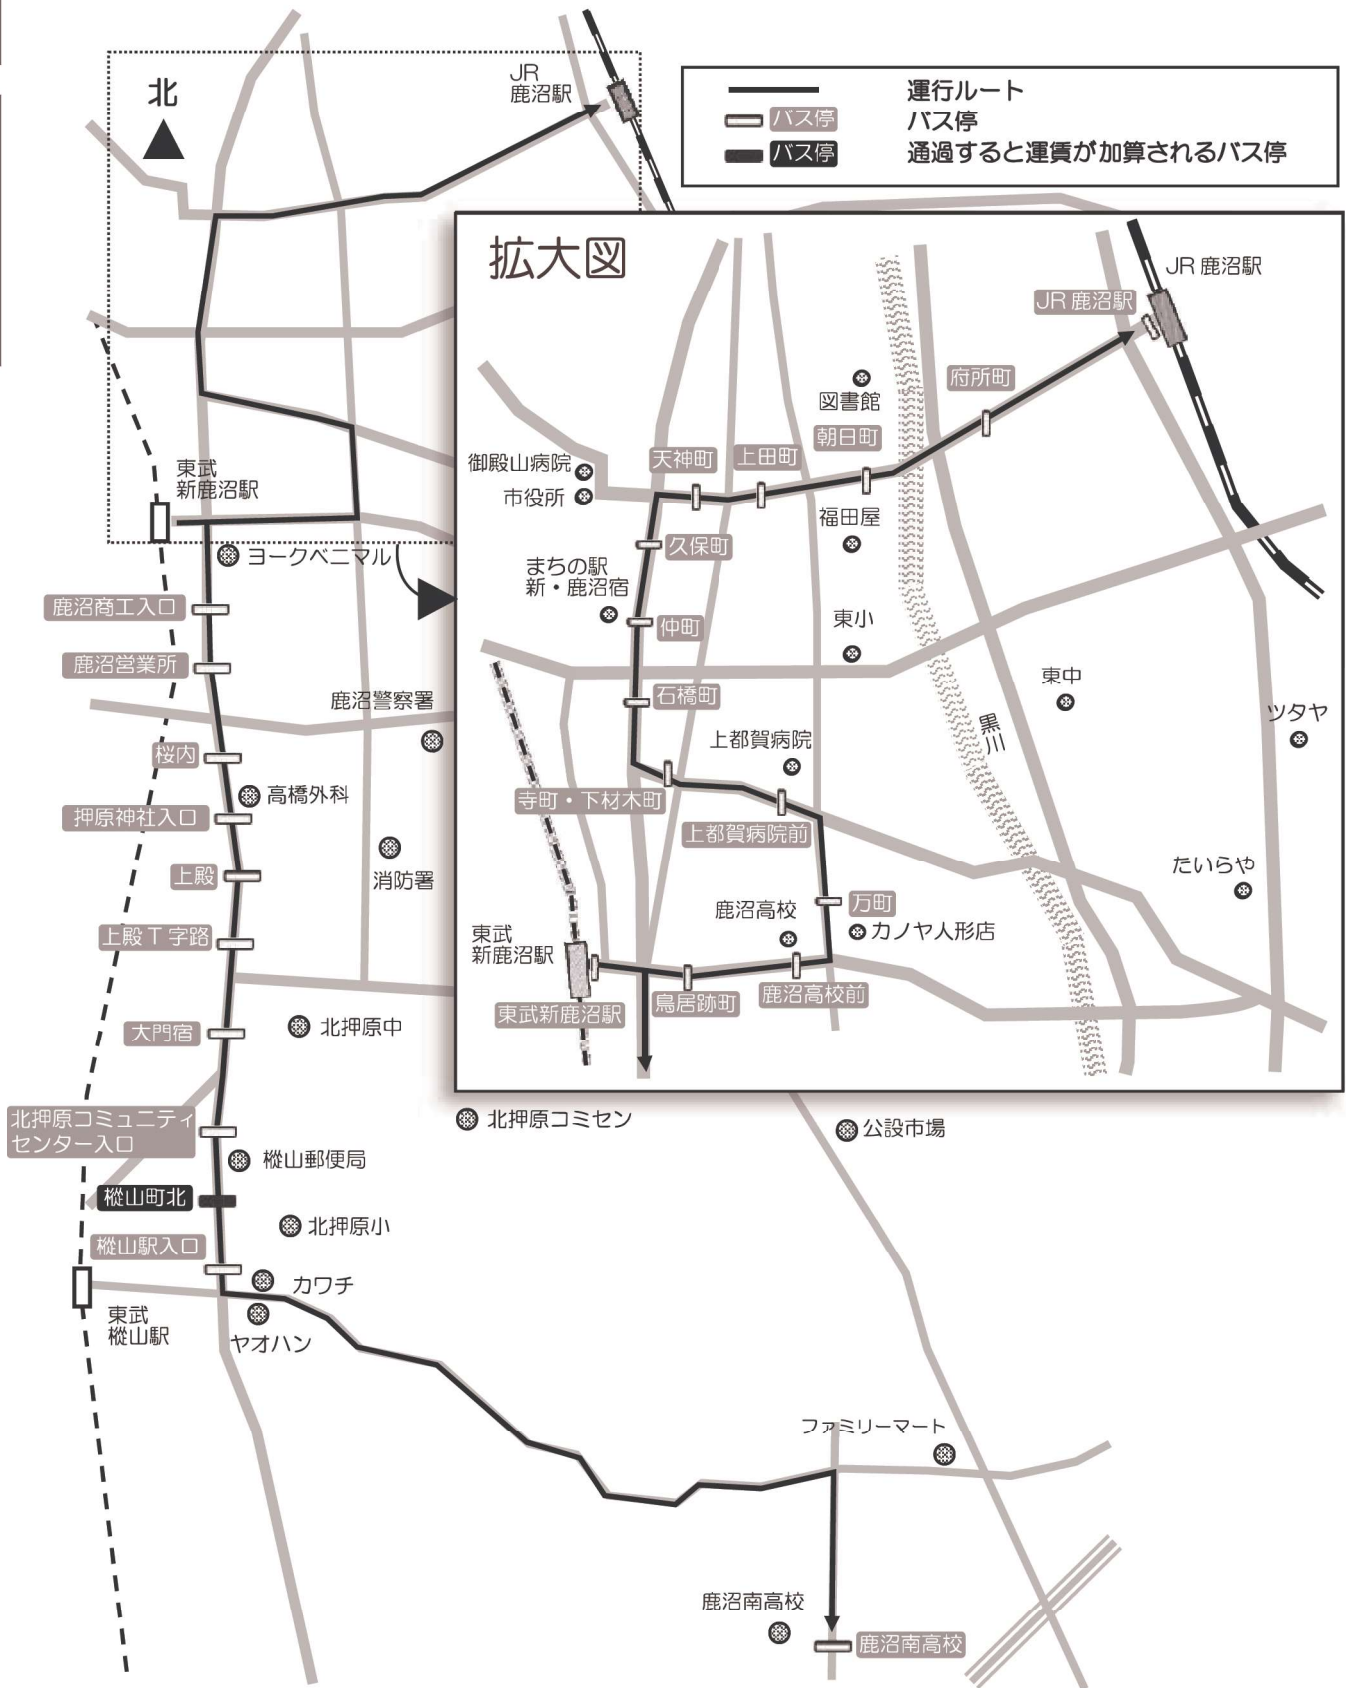

⑥鹿沼南高校線 路線図

⑥鹿沼南高校線 時刻表

区界	運賃 ※( )は割引運賃
1	200円 (100円)
2	350円 (150円)

●日曜・祝日は運休。下り②の便は鹿沼南高校が休校時は運休。

バス

リーバス(市内)

運賃	上り (市街地方面行き)		
	バス停留所名	1	2
	鹿沼南高校	15:50	18:10
	縦山駅入口	15:55	18:15
	縦山町北	15:55	18:15
	北押原コミュニティセンター入口	15:55	18:15
	大門宿	15:56	18:16
	上殿T字路	15:57	18:17
	上殿	15:58	18:18
	押原神社入口	15:58	18:18
	桜内	15:59	18:19
	鹿沼営業所	16:00	18:20
	鹿沼商工入口	16:01	18:21
	東武新鹿沼駅	16:02	18:22
	鳥居跡町	16:03	18:23
	鹿沼高校前	16:04	18:24
	万町(カノヤ人形店前)	16:05	18:25
	上都賀病院前	16:06	18:26
	寺町・下材木町	16:07	18:27
	石橋町	16:07	18:27
	仲町	16:08	18:28
	久保町	16:09	18:29
	天神町	16:10	18:30
	上田町	16:11	18:31
	朝日町	16:11	18:31
	府所町	16:12	18:32
	JR鹿沼駅	16:20	18:40

運賃	下り (鹿沼南高校行き)		
	バス停留所名	1	2
	JR鹿沼駅	7:30	
	府所町	7:31	
	朝日町	7:32	
	上田町	7:32	
	天神町	7:33	
	久保町	7:34	
	仲町	7:34	
	石橋町	7:35	
	寺町・下材木町	7:35	
	上都賀病院前	7:36	
	万町(カノヤ人形店前)	7:37	
	鹿沼高校前	7:38	
	鳥居跡町	7:39	
	東武新鹿沼駅	7:40	
	鹿沼商工入口	7:41	
	鹿沼営業所	7:42	
	桜内	7:43	
	押原神社入口	7:43	
	上殿	7:44	
	上殿T字路	7:45	
	大門宿	7:46	
	北押原コミュニティセンター入口	7:46	
	縦山町北	7:47	8:00
	縦山駅入口	7:47	8:00
	鹿沼南高校	8:00	8:13