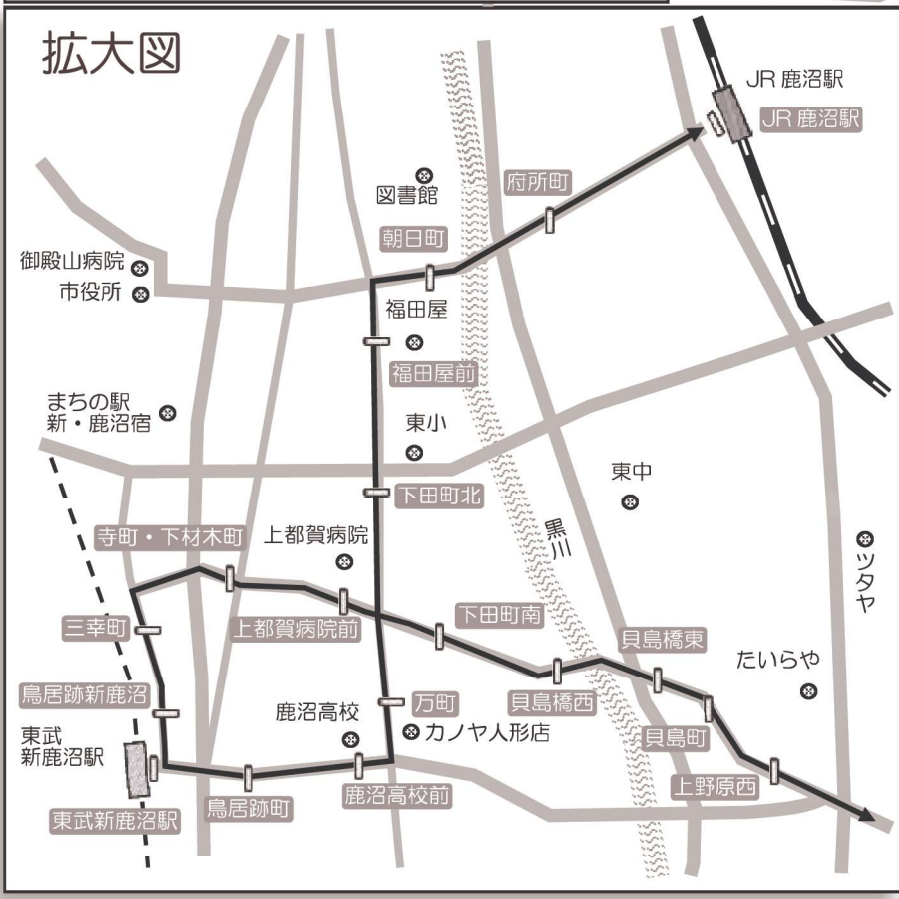

「新・鹿沼宿」12:00発⑩口栗野線(口栗野行き)の便から乗り継ぐことができます。

※鹿沼環状線から南の地域では予約バスが月～土の9時～16時まで運行しています。詳しくは30ページ以降をご覧ください。
 ※は他のバス路線への乗り換えに便利なバス停です。

バス
リーバス(市内)

⑤ 公設市場線 路線図

	運行ルート
	バス停
	通過すると運賃が加算されるバス停

⑤公設市場線 時刻表

●日曜・祝日は運休。

区界	運賃 ※()は割引運賃
1	200円 (100円)
2	350円 (150円)

運賃	上り (市街地方面行き)		
	バス停留所名	1	
	鹿沼南高校	8:10	
	市営住宅前	8:10	
	上奈良部町南	8:11	
	上奈良部町北・上石川	8:12	
	公設市場	8:13	
	西茂呂南	8:14	
	西茂呂中央	8:15	
	西茂呂北	8:15	
	西茂呂交差点	8:16	
	ヨークベニマル前	8:17	
	西茂呂東	8:18	
	緑町西	8:18	
	上野原東	8:19	
	上野原西	8:20	
	貝島町	8:21	
	貝島橋東	8:21	
	貝島橋西	8:22	
		下田町南	8:23
	上都賀病院前	8:24	
	寺町・下材木町	8:24	
三幸町	8:25		
鳥居跡新鹿沼	8:26		
東武新鹿沼駅	8:27		
鳥居跡町	8:28		
鹿沼高校前	8:28		
万町(カノヤ人形店前)	8:29		
下田町北	8:30		
福田屋前	8:31		
朝日町	8:31		
府所町	8:32		
JR鹿沼駅	8:42		