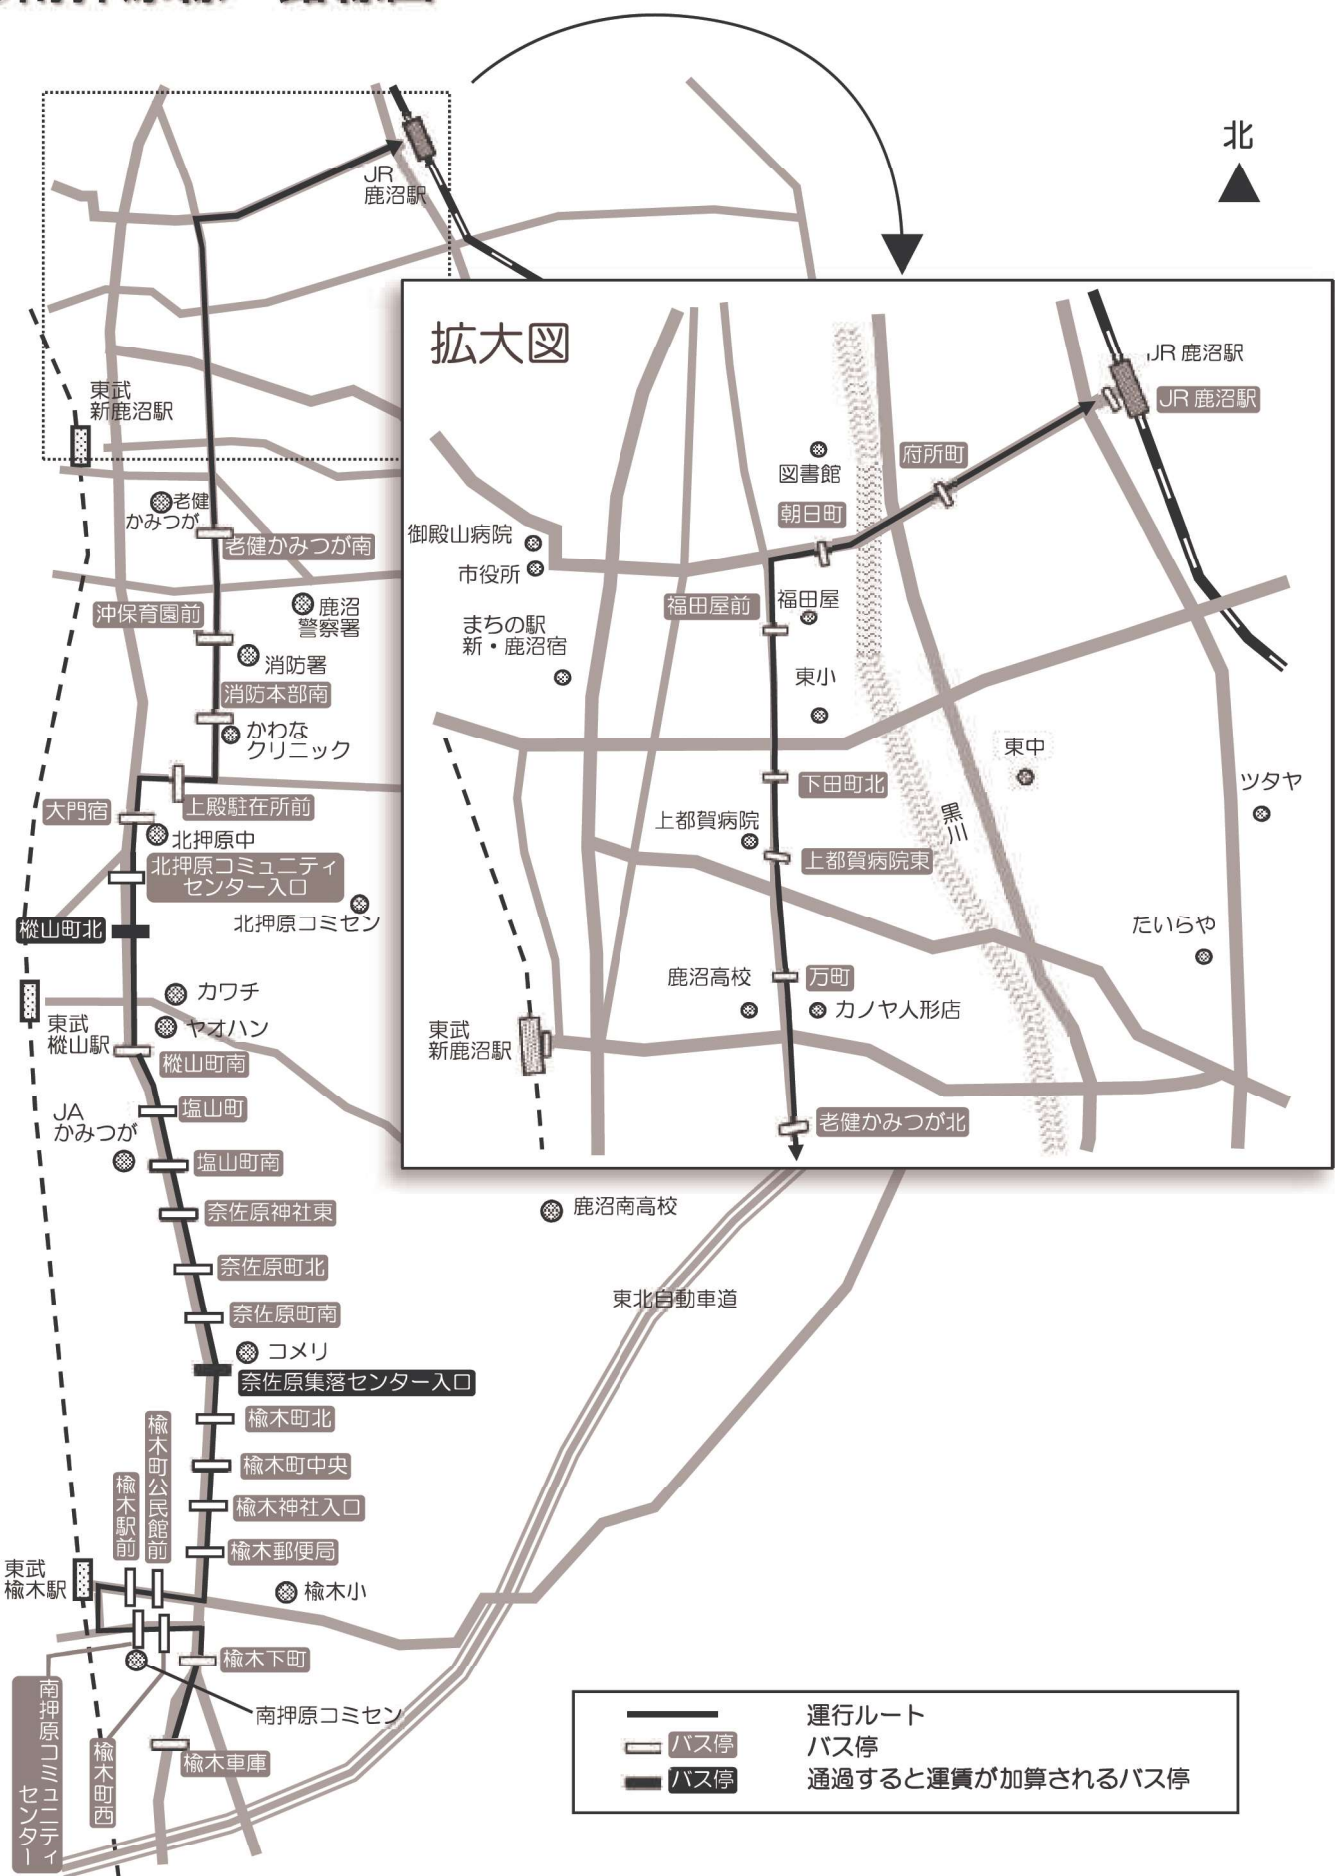

④南押原線 路線図

	運行ルート
	バス停
	通過すると運賃が加算されるバス停