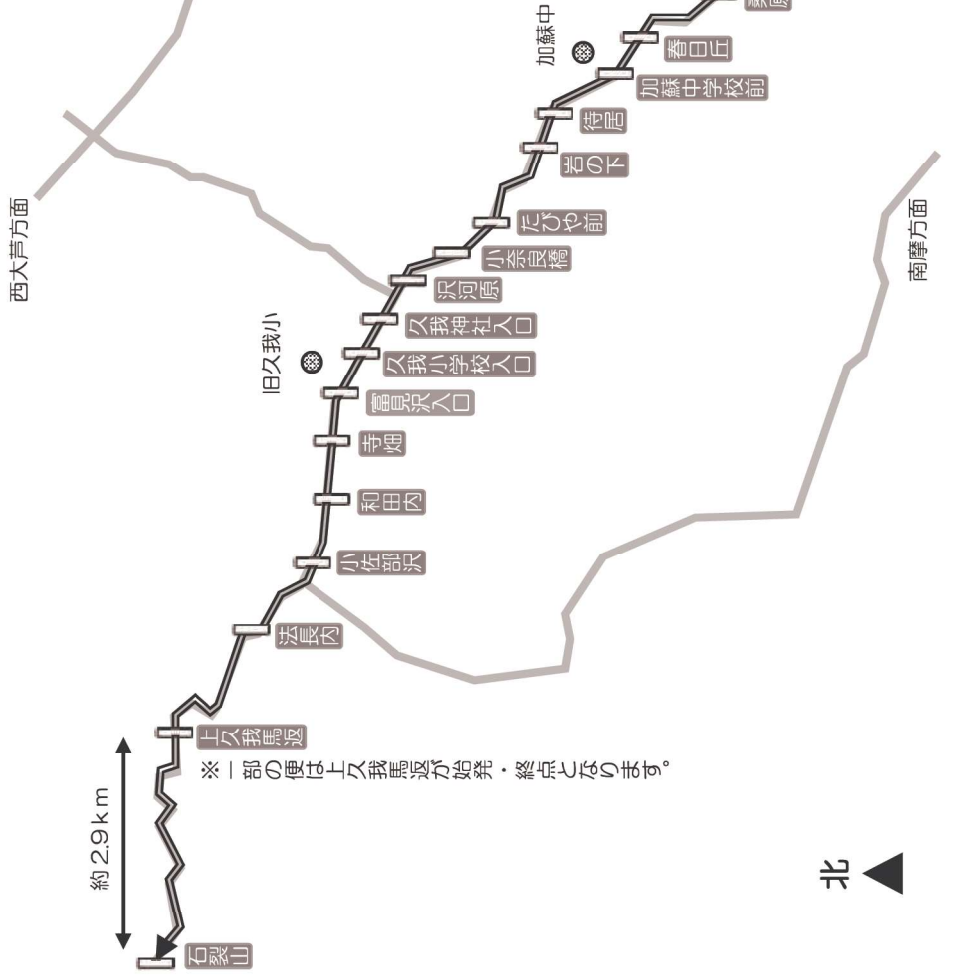

期間	割引率
1か月	40%
3か月	43%
6か月	47%

上り・下りいずれかのみで利用できる定期です。

【1ヶ月30日、1年360日で割引率を算出】

通学定期所有者限定

【 予約バス併用定期 】リーバス通学定期所有者限定で、定期区間は予約バスも乗り放題にできます。

区界運賃	1か月	3か月	6か月	1年
200円	400円	800円	1,200円	1,600円
350円	700円	1,400円	2,100円	2,800円
500円～800円	1,000円	2,000円	3,000円	4,000円

※リーバス通学定期購入後に、利用エリアの予約バス運行事業者で手続きが必要です。

(リーバス通学定期と同期間のみ併用可能ですので、リーバス定期購入後お早目の手続きをおすすめします。)

①上久我線 路線図

- 運行ルート (自由乗降区間)
- 運行ルート (バス停以外でも乗降できます。乗る際は、運転手に分かるよう手を挙げて合図してください。降りる際は、運転手にお声がけください。)
- バス停
- バス停 (通過すると運賃が加算されるバス停)

「新・鹿沼宿」12:00発⑩口栗野線(口栗野行き)の便から乗り継ぐことができます。

※鹿沼環状線から南の地域では予約バスが月～土の9時～16時まで運行しています。詳しくは30ページ以降をご覧ください。
 ※は他のバス路線への乗り換えに便利なバス停です。

バス
リーバス(市内)

⑤ 公設市場線 路線図

	運行ルート
	バス停
	通過すると運賃が加算されるバス停

⑤公設市場線 時刻表

●日曜・祝日は運休。

区界	運賃 ※()は割引運賃
1	200円 (100円)
2	350円 (150円)