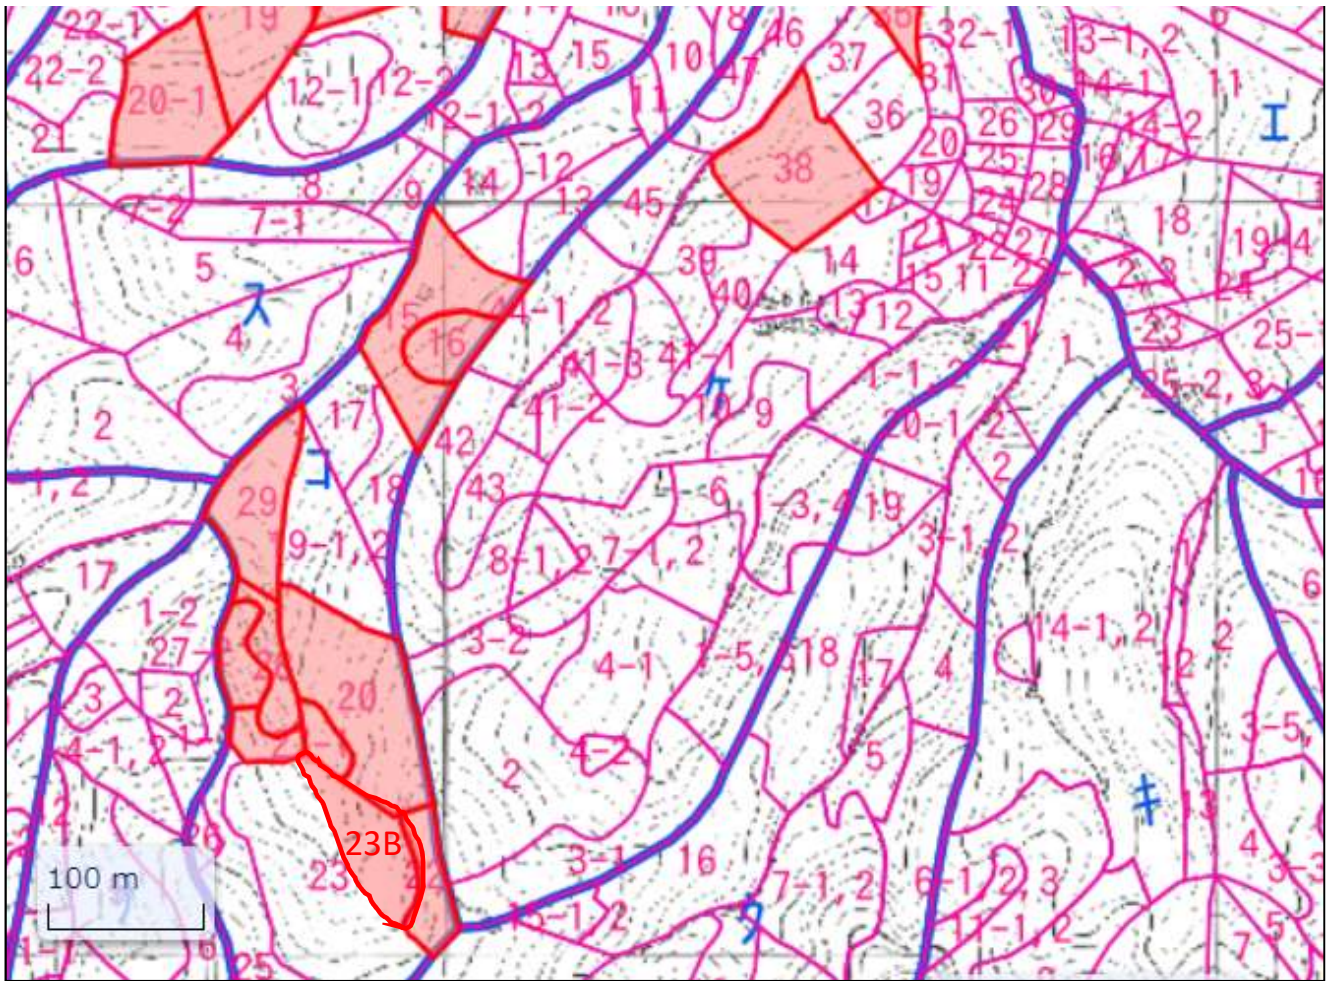

整理番号

集R4-9

所在地	鹿沼市下大久保669外		
森林簿	西大芦	1 ウ 3	0.25 ha
	西大芦	1 ウ 4	0.22 ha
	西大芦	1 ケ 35	0.14 ha
	西大芦	1 ケ 38	0.66 ha
	西大芦	1 ケ 48	0.17 ha
	西大芦	1 ケ 49	0.13 ha
	西大芦	1 ケ 50	0.11 ha
	西大芦	1 ケ 51	0.17 ha
	西大芦	1 コ 15	0.52 ha
	西大芦	1 コ 16	0.17 ha
	西大芦	1 コ 20	0.85 ha
	西大芦	1 コ 21	0.11 ha
	西大芦	1 コ 22	0.17 ha
	西大芦	1 コ 23 B	1.25 ha
	西大芦	1 コ 27 A	0.12 ha
	西大芦	1 コ 27 B	0.13 ha
	西大芦	1 コ 28	0.29 ha
	西大芦	1 コ 29	0.39 ha
	西大芦	2 ア 11	0.56 ha
	西大芦	2 ア 13	0.29 ha
	西大芦	2 ア 14	0.15 ha
	西大芦	2 ア 15	0.18 ha
	西大芦	2 ア 17 B	0.45 ha
	西大芦	2 ア 18	0.60 ha
西大芦	2 ア 19	0.83 ha	
西大芦	2 ア 20 A	0.25 ha	

1/7,500