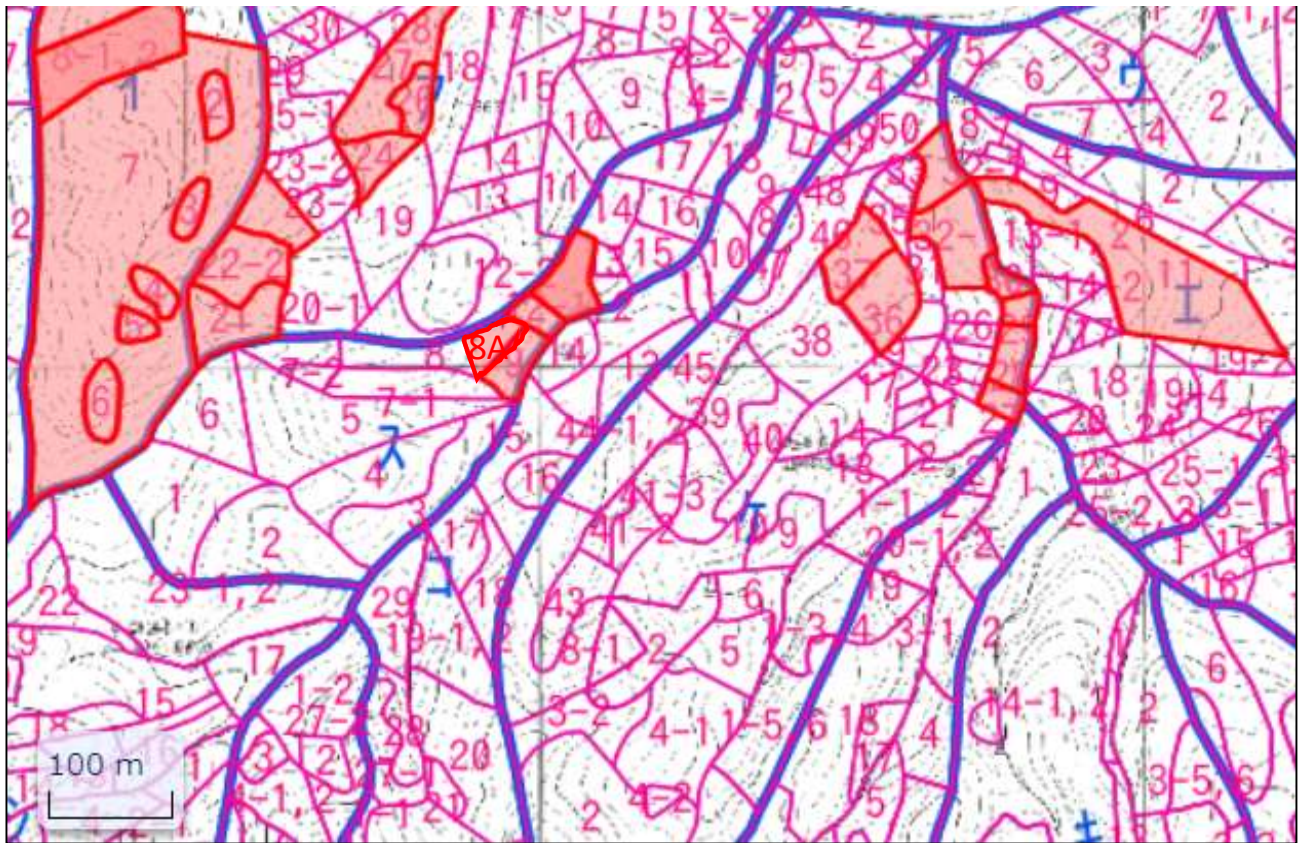

整理番号

集R4-15

所在地	鹿沼市下大久保681外		
森林簿	西大芦	1 ㇿ 11	1.02 ha
	西大芦	1 ㇿ 27	0.05 ha
	西大芦	1 ㇿ 28	0.09 ha
	西大芦	1 ㇿ 29	0.06 ha
	西大芦	1 ㇿ 30	0.08 ha
	西大芦	1 ㇿ 32 A	0.26 ha
	西大芦	1 ㇿ 32 B	0.20 ha
	西大芦	1 ㇿ 36	0.28 ha
	西大芦	1 ㇿ 37	0.30 ha
	西大芦	1 ㇿ 8 A	0.34 ha
	西大芦	1 ㇿ 9	0.19 ha
	西大芦	1 ㇿ 10	0.09 ha
	西大芦	2 ㇿ 21	0.24 ha
	西大芦	2 ㇿ 22 A	0.21 ha
	西大芦	2 ㇿ 22 B	0.41 ha
	西大芦	2 ㇿ 24	0.23 ha
	西大芦	2 ㇿ 26	0.11 ha
	西大芦	2 ㇿ 27	0.36 ha
	西大芦	2 イ 2	0.09 ha
	西大芦	2 イ 3	0.12 ha
	西大芦	2 イ 4	0.11 ha
	西大芦	2 イ 5	0.19 ha
	西大芦	2 イ 6	4.68 ha
	西大芦	2 イ 7	0.35 ha
	西大芦	2 イ 8 A	0.35 ha
	西大芦	2 イ 8 B	1.08 ha
西大芦	2 イ 9	0.50 ha	
西大芦	2 イ 10	0.60 ha	

1/10,000