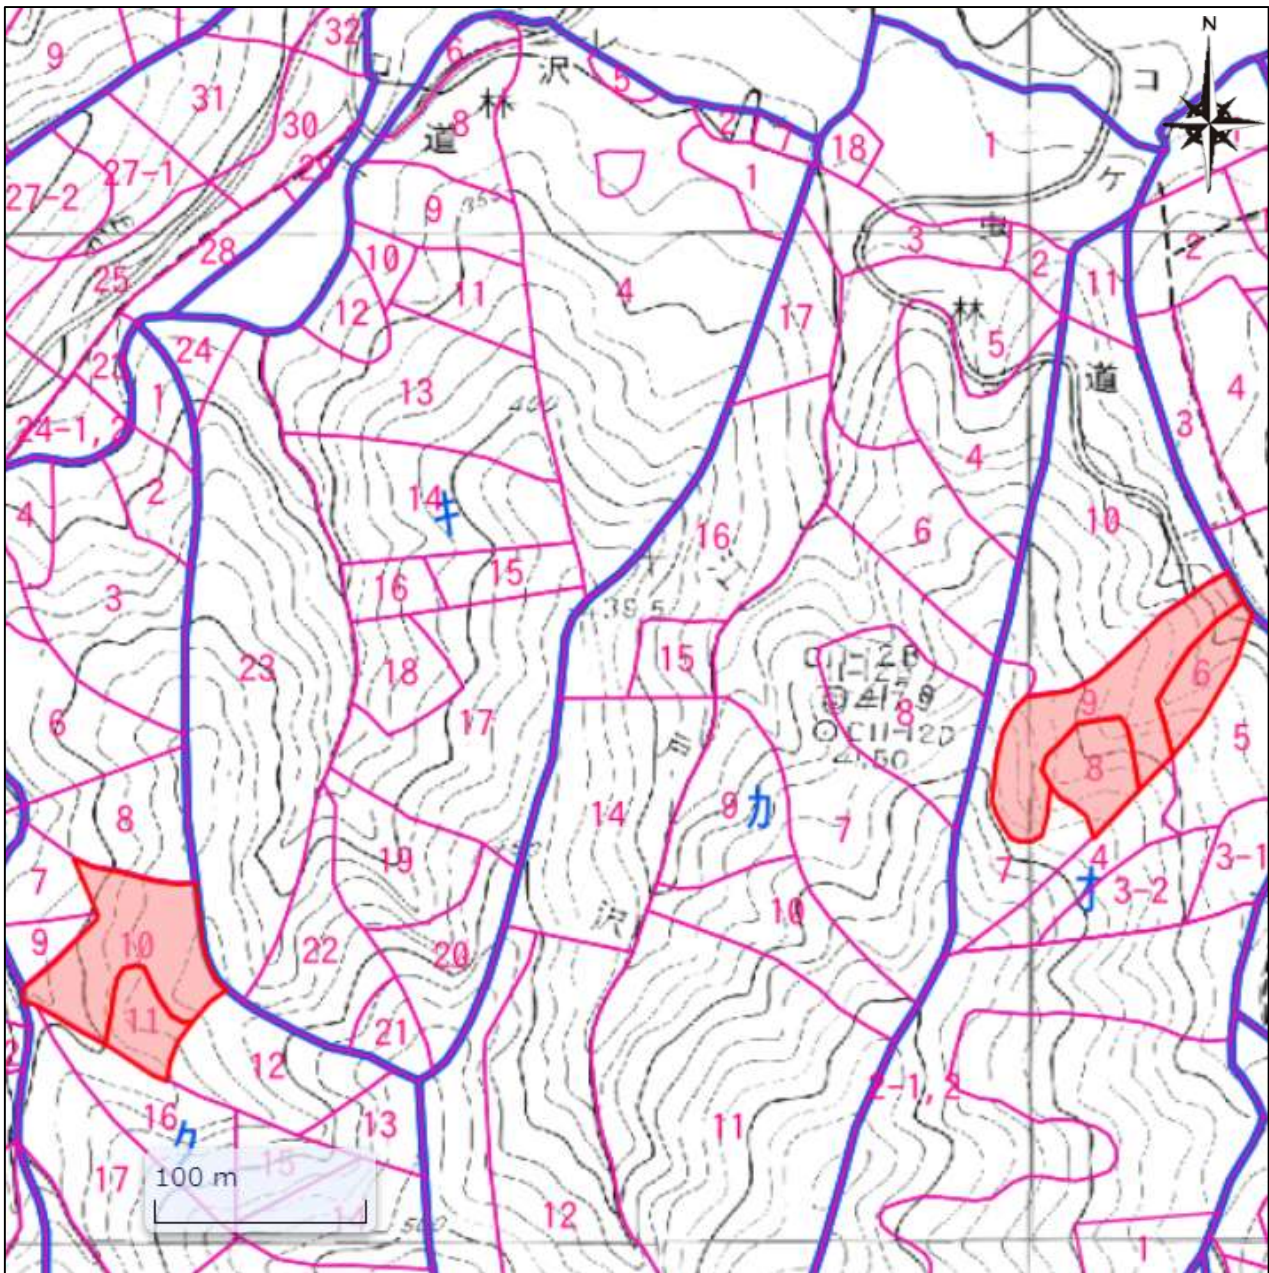

整理番号

集R4-20

所在地	鹿沼市草久4155外				
森林簿	西大芦	3	才	6	0.26 ha
	西大芦	3	才	8	0.50 ha
	西大芦	3	才	9	0.44 ha
	西大芦	3	ヶ	10 A	0.20 ha
	西大芦	3	ヶ	11	0.16 ha

1/5,000