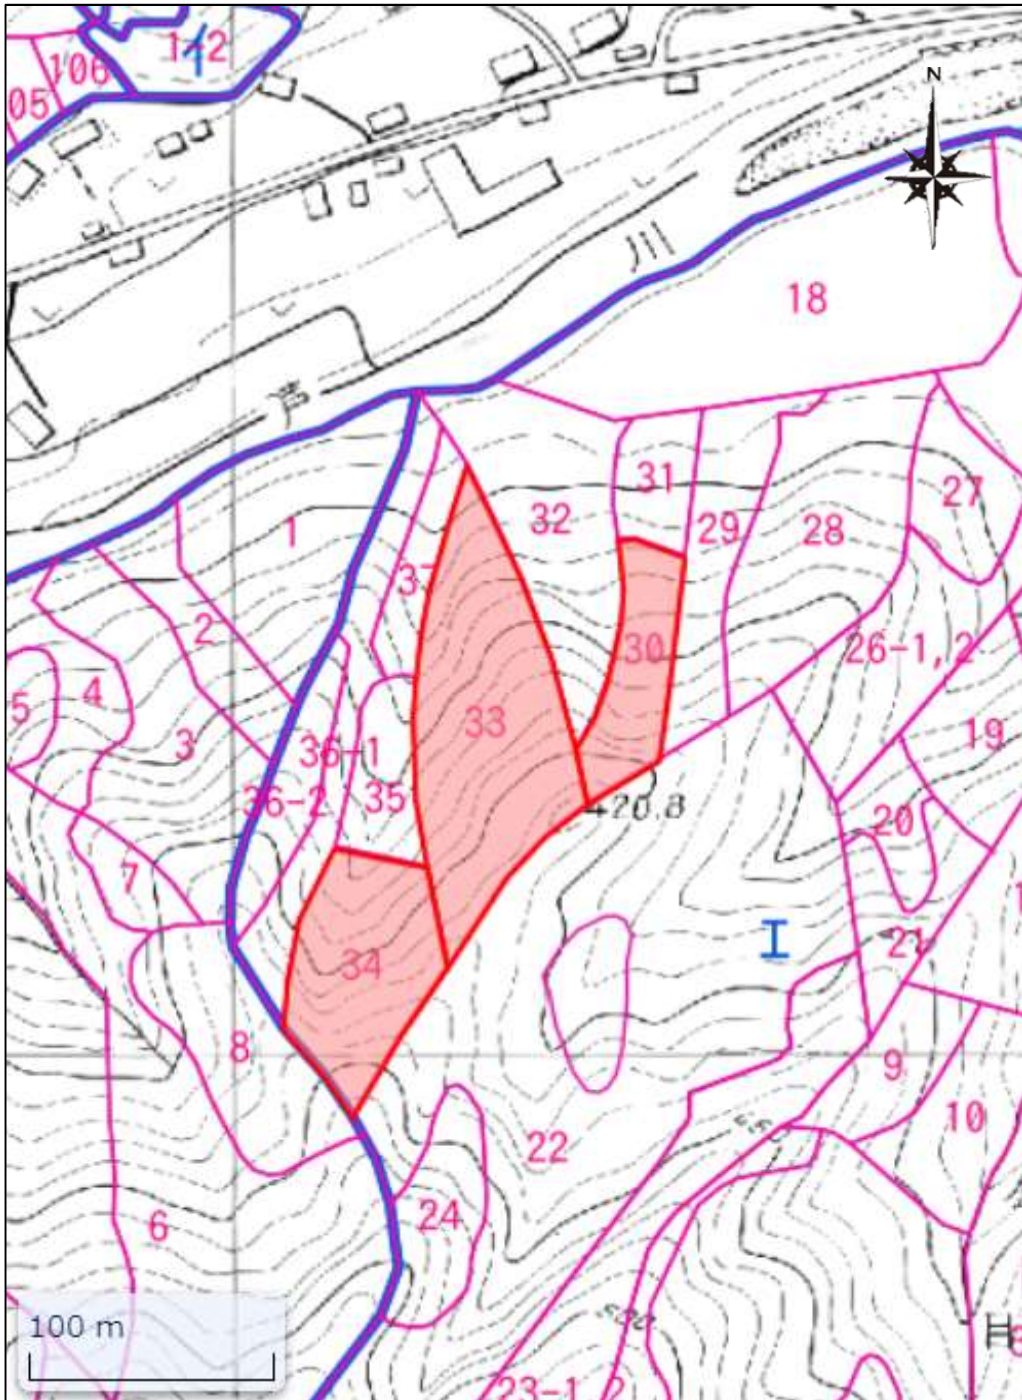

整理番号

集R4-24

所在地	鹿沼市上大久保941外		
森林簿	西大芦	2 ㊦ 30	0.10 ha
	西大芦	2 ㊦ 33	0.40 ha
	西大芦	2 ㊦ 34	0.31 ha

1/5,000