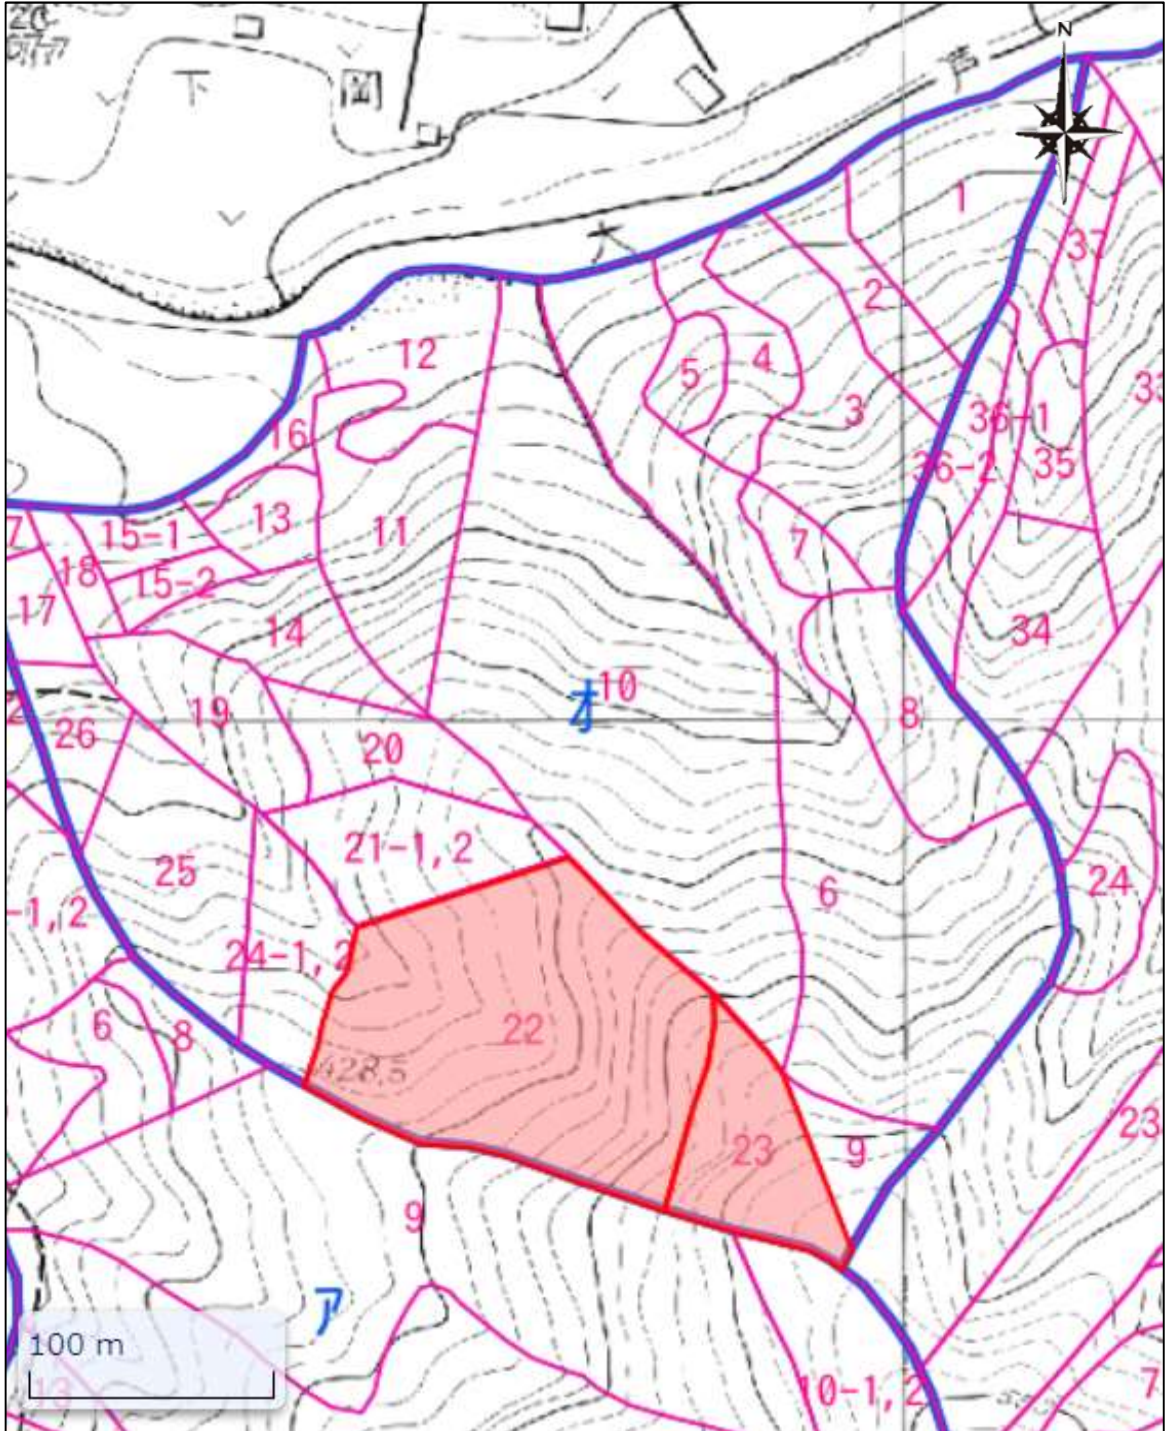

整理番号

集R4-26

所在地	鹿沼市草久4139		
森林簿	西大芦	2 才 22	1.50 ha
	西大芦	2 才 23	0.32 ha

1/5,000