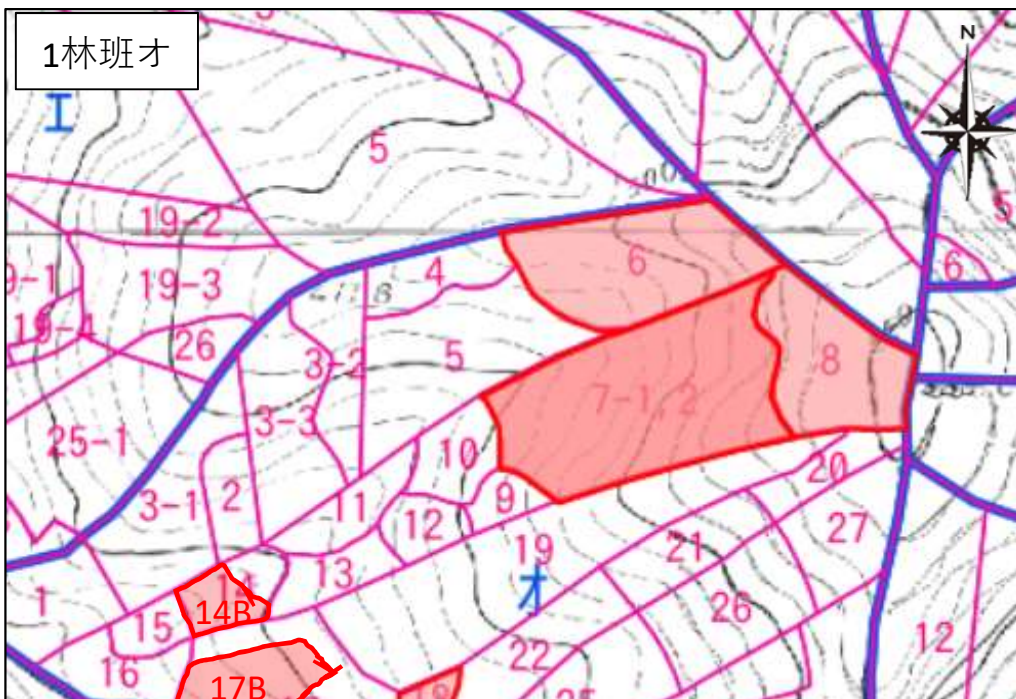

整理番号

集R4-8

所在地	鹿沼市下大久保700-9外		
森林簿	西大芦	1 才 6	0.35 ha
	西大芦	1 才 7 A	0.50 ha
	西大芦	1 才 7 B	0.15 ha
	西大芦	1 才 8	0.10 ha
	西大芦	1 才 14 B	0.13 ha
	西大芦	1 才 17 B	0.30 ha
	西大芦	1 才 18	0.09 ha
	西大芦	1 コ 2	0.34 ha
	西大芦	1 コ 3	0.22 ha
	西大芦	1 ス 13	0.06 ha
	西大芦	1 ス 17 B	0.33 ha
	西大芦	2 7 10	0.20 ha
	西大芦	2 7 23 A	0.23 ha
	西大芦	2 7 23 B	0.23 ha
	西大芦	2 7 25 A	0.26 ha
	西大芦	2 7 25 B	0.25 ha
	西大芦	2 7 28	0.07 ha
	西大芦	2 7 29	0.09 ha
	西大芦	2 7 30	0.13 ha
	西大芦	2 7 31	0.31 ha
西大芦	2 7 32 A	0.17 ha	

1/5,000