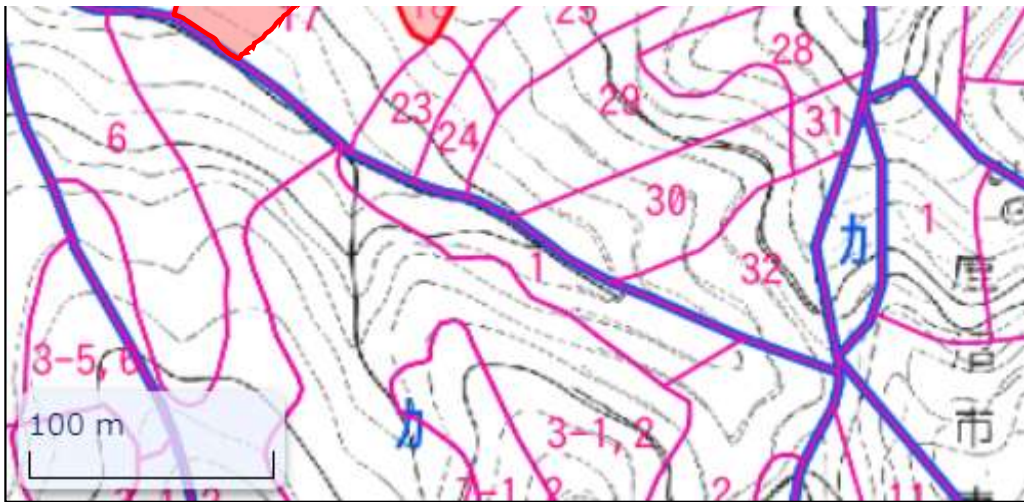

整理番号

集R4-8

所在地	鹿沼市下大久保700-9外		
森林簿	西大芦	1 才 6	0.35 ha
	西大芦	1 才 7 A	0.50 ha
	西大芦	1 才 7 B	0.15 ha
	西大芦	1 才 8	0.10 ha
	西大芦	1 才 14 B	0.13 ha
	西大芦	1 才 17 B	0.30 ha
	西大芦	1 才 18	0.09 ha
	西大芦	1 コ 2	0.34 ha
	西大芦	1 コ 3	0.22 ha
	西大芦	1 ス 13	0.06 ha
	西大芦	1 ス 17 B	0.33 ha
	西大芦	2 7 10	0.20 ha
	西大芦	2 7 23 A	0.23 ha
	西大芦	2 7 23 B	0.23 ha
	西大芦	2 7 25 A	0.26 ha
	西大芦	2 7 25 B	0.25 ha
	西大芦	2 7 28	0.07 ha
	西大芦	2 7 29	0.09 ha
	西大芦	2 7 30	0.13 ha
	西大芦	2 7 31	0.31 ha
西大芦	2 7 32 A	0.17 ha	

1/5,000