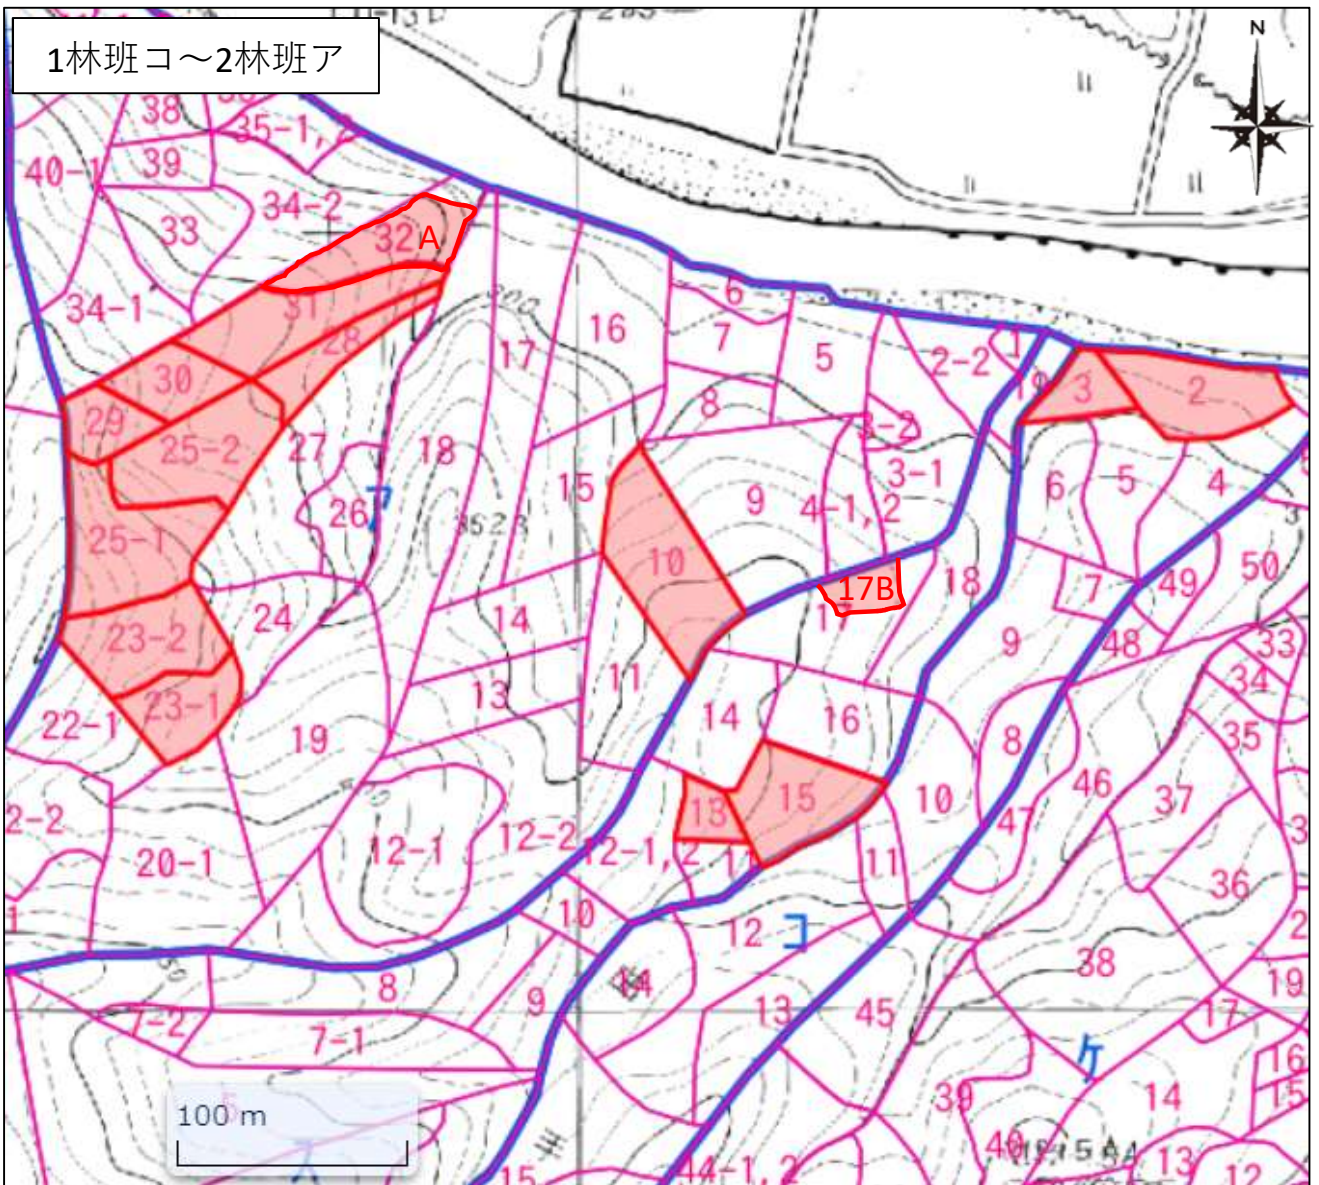

整理番号

集R4-8

所在地	鹿沼市下大久保700-9外		
森林簿	西大芦	1 才 6	0.35 ha
	西大芦	1 才 7 A	0.50 ha
	西大芦	1 才 7 B	0.15 ha
	西大芦	1 才 8	0.10 ha
	西大芦	1 才 14 B	0.13 ha
	西大芦	1 才 17 B	0.30 ha
	西大芦	1 才 18	0.09 ha
	西大芦	1 コ 2	0.34 ha
	西大芦	1 コ 3	0.22 ha
	西大芦	1 ス 13	0.06 ha
	西大芦	1 ス 17 B	0.33 ha
	西大芦	2 7 10	0.20 ha
	西大芦	2 7 23 A	0.23 ha
	西大芦	2 7 23 B	0.23 ha
	西大芦	2 7 25 A	0.26 ha
	西大芦	2 7 25 B	0.25 ha
	西大芦	2 7 28	0.07 ha
	西大芦	2 7 29	0.09 ha
	西大芦	2 7 30	0.13 ha
	西大芦	2 7 31	0.31 ha
西大芦	2 7 32 A	0.17 ha	

1/5,000