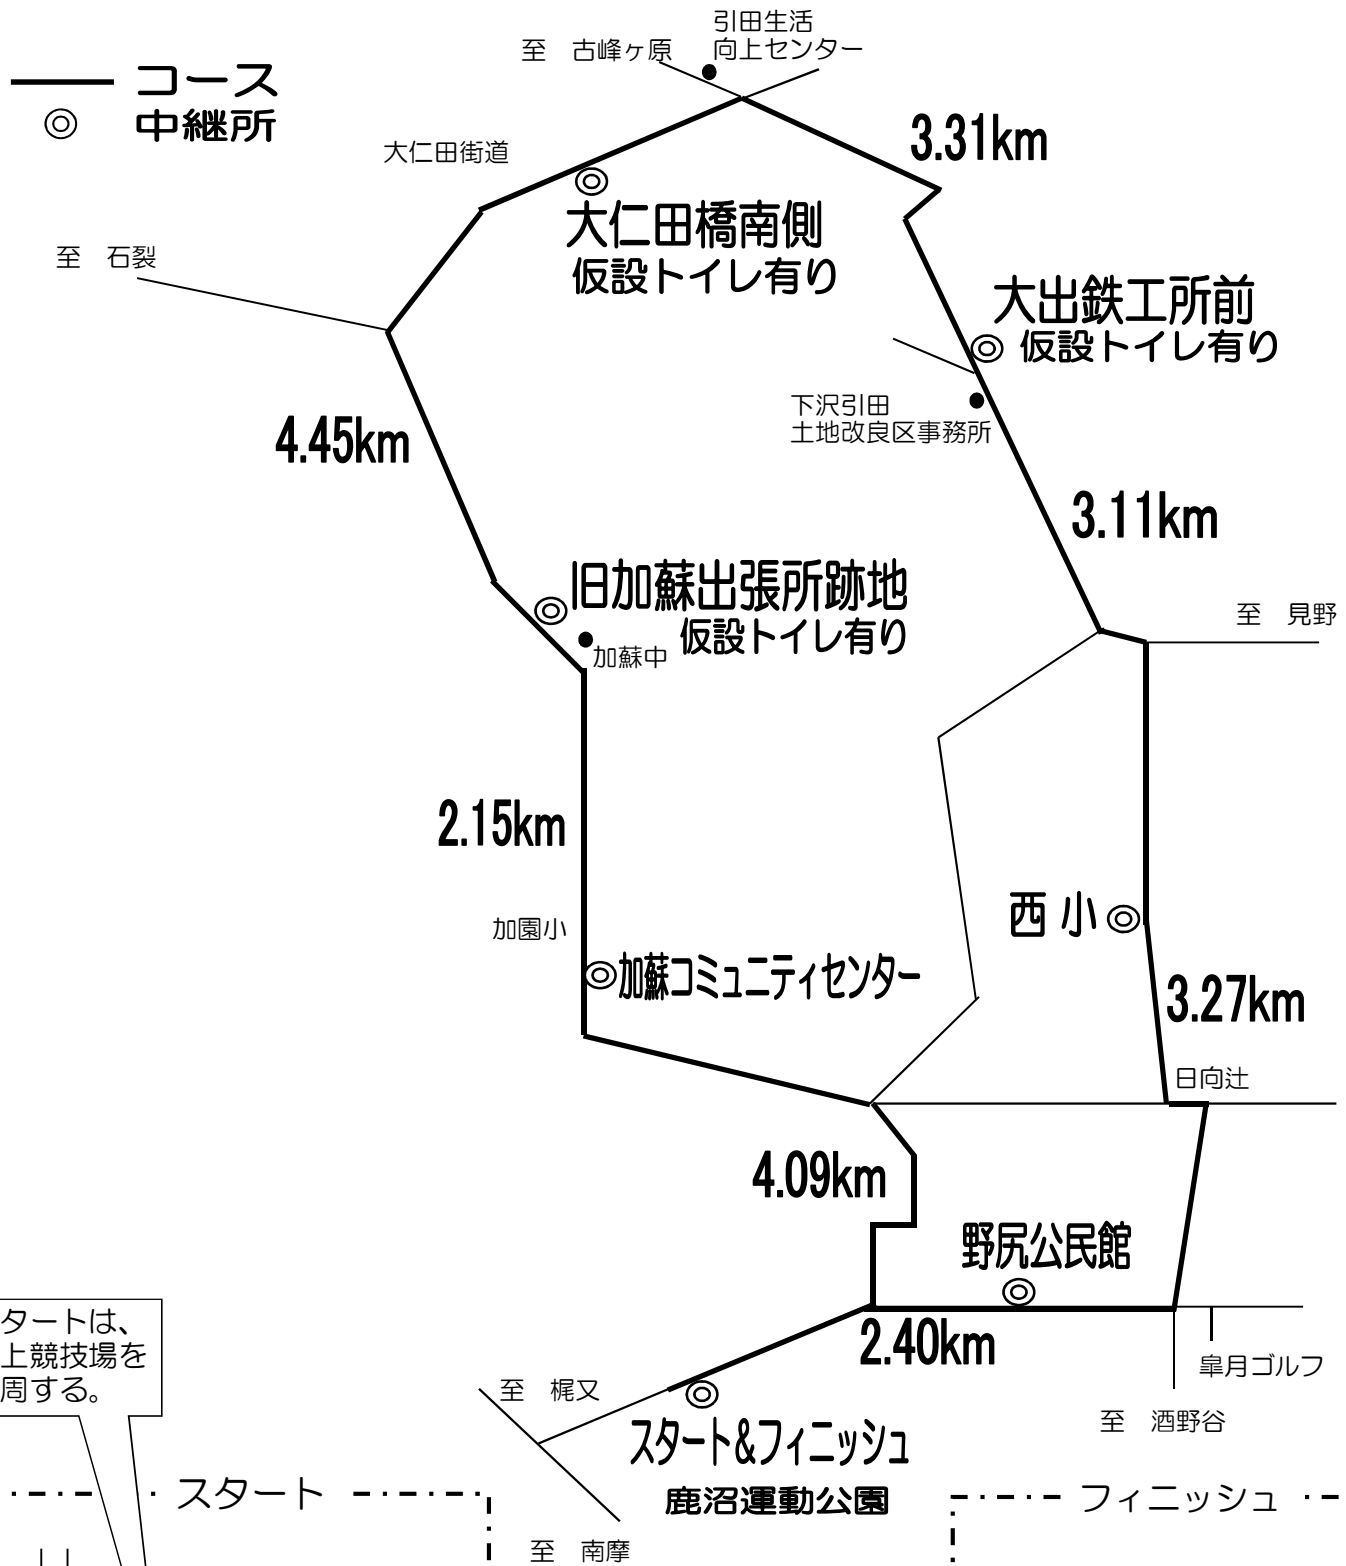

# コース図

スタートは、  
陸上競技場を  
1周する。